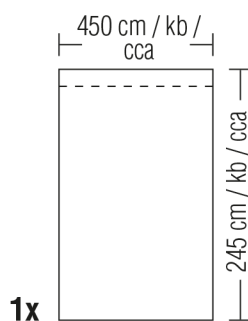

DE 100 % Polyester, GB 100 % Polyester, FR 100 % polyester, IT 100 % poliestere
ES 100 % Poliéster, CZ 100 % polyester, SK 100 % polyester, PL 100 % Poliester
HU 100 % Poliéster, RO 100 % Poliester, HR 100 % Poliester, RS 100 % poliester
BG 100 % полиестер, SI 100 % poliester, UA 100 % полиестр