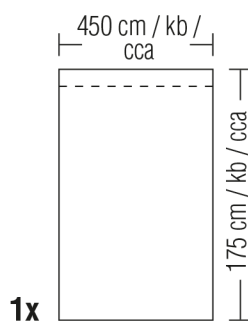

1x

DE 100 % Polyester, GB 100 % Polyester, FR 100 % polyester, IT 100 % poliestere
ES 100 % Poliéster, CZ 100 % polyester, SK 100 % polyester, PL 100 % Poliester
HU 100 % Poliéster, RO 100 % Poliester, HR 100 % Poliester, RS 100 % poliester
BG 100 % полиестер, SI 100 % poliester, UA 100 % поліестр