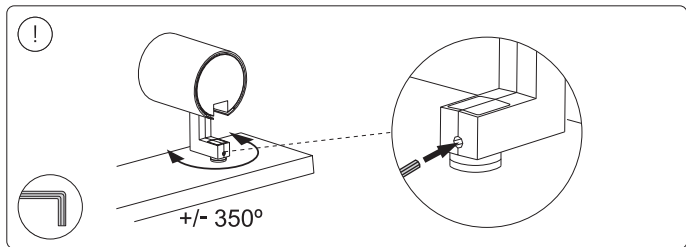

1 x CR2032

Excl.

B

Signify
I.B.R.S. / C.C.R.I. Numéro 10461
5600 VB Eindhoven,
the Netherlands
00800-74454775

© 2024 Signify Holding
All rights reserved

Last update: 01/2024

www.philips-hue.com

440402905305