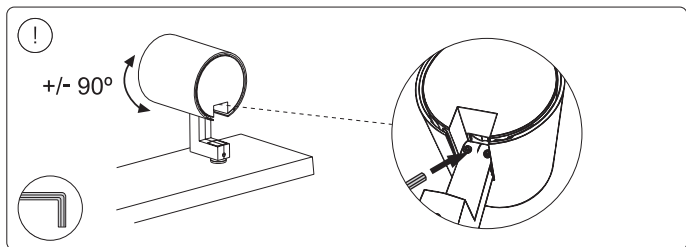

1 x CR2032

Excl.

B

Signify
I.B.R.S. / C.C.R.I. Numéro 10461
5600 VB Eindhoven,
the Netherlands
00800-74454775

© 2024 Signify Holding
All rights reserved

Last update: 01/2024

www.philips-hue.com

440402905305