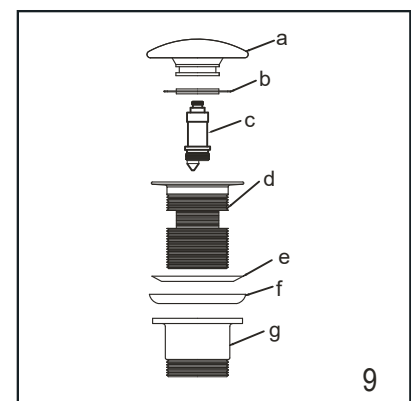

DE | Montageanleitung für Waschtisch
EN | Assembly Instructions for Washbasin
FR | Instructions de montage pour la Vasque
IT | Istruzioni di montaggio per Lavabo
NL | Montagehandleiding voor Wastafel

SE | Monteringsinstruktion för Tvättställ
CZ | Návod k montáži pro Umyvadlo
SK | Montážny návod pre Umývadlo
RO | Instrucțiuni de montaj pentru Lavoar
PL | Instrukcja montażu do Umywalka

Art. 10259434 / 10259435
10259436 / 10474168