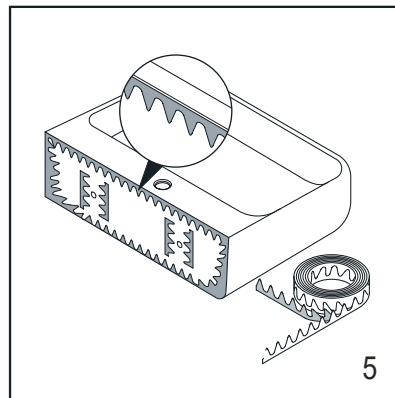

DE | Montageanleitung für Waschtisch
EN | Assembly Instructions for Washbasin
FR | Instructions de montage pour la Vasque
IT | Istruzioni di montaggio per Lavabo
NL | Montagehandleiding voor Wastafel

SE | Monteringsinstruktion för Tvättställ
CZ | Návod k montáži pro Umyvadlo
SK | Montážny návod pre Umývadlo
RO | Instrucțiuni de montaj pentru Lavoar
PL | Instrukcja montażu do Umywalka

Art. 10259434 / 10259435
10259436 / 10474168