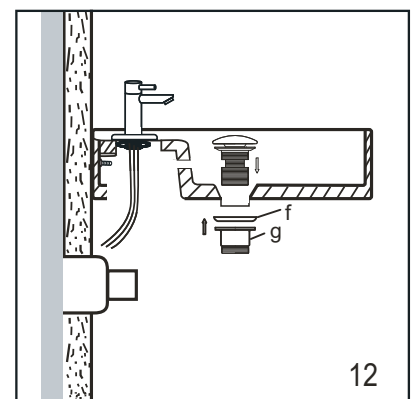

DE | Montageanleitung für Waschtisch
EN | Assembly Instructions for Washbasin
FR | Instructions de montage pour la Vasque
IT | Istruzioni di montaggio per Lavabo
NL | Montagehandleiding voor Wastafel

SE | Monteringsinstruktion för Tvättställ
CZ | Návod k montáži pro Umyvadlo
SK | Montážny návod pre Umývadlo
RO | Instrucțiuni de montaj pentru Lavoar
PL | Instrukcja montażu do Umywalka

Art. 10259434 / 10259435
10259436 / 10474168