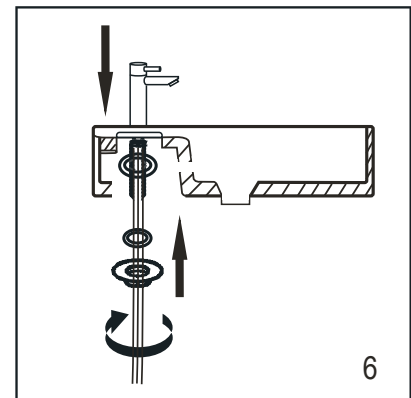

DE | Montageanleitung für Waschtisch
EN | Assembly Instructions for Washbasin
FR | Instructions de montage pour la Vasque
IT | Istruzioni di montaggio per Lavabo
NL | Montagehandleiding voor Wastafel

SE | Monteringsinstruktion för Tvättställ
CZ | Návod k montáži pro Umyvadlo
SK | Montážny návod pre Umývadlo
RO | Instrucțiuni de montaj pentru Lavoar
PL | Instrukcja montażu do Umywalka

Art. 10259434 / 10259435
10259436 / 10474168