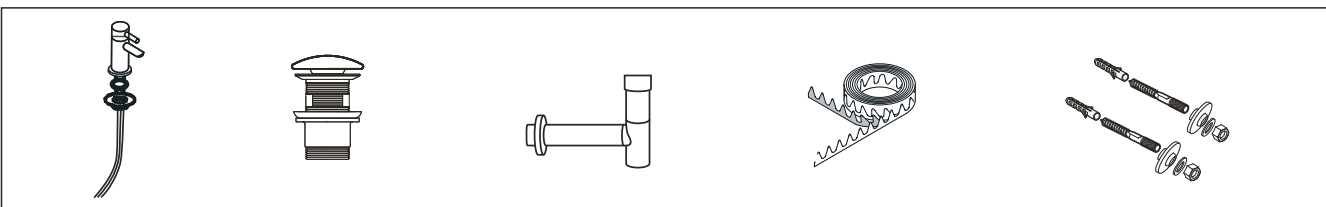

Art. 10259434 / 10259435
10259436 / 10474168

DE | Montageanleitung für Waschtisch
EN | Assembly Instructions for Washbasin
FR | Instructions de montage pour la Vasque
IT | Istruzioni di montaggio per Lavabo
NL | Montagehandleiding voor Wastafel

SE | Monteringsinstruktion för Tvättställ
CZ | Návod k montáži pro Umyvadlo
SK | Montážny návod pre Umyvadlo
RO | Instrucțiuni de montaj pentru Lavoar
PL | Instrukcja montażu do Umywalka