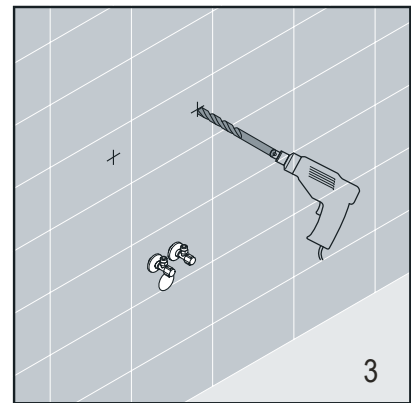

DE | Montageanleitung für Waschtisch
EN | Assembly Instructions for Washbasin
FR | Instructions de montage pour la Vasque
IT | Istruzioni di montaggio per Lavabo
NL | Montagehandleiding voor Wastafel

SE | Monteringsinstruktion för Tvättställ
CZ | Návod k montáži pro Umyvadlo
SK | Montážny návod pre Umývadlo
RO | Instrucțiuni de montaj pentru Lavoar
PL | Instrukcja montażu do Umywalka

Art. 10259434 / 10259435
10259436 / 10474168