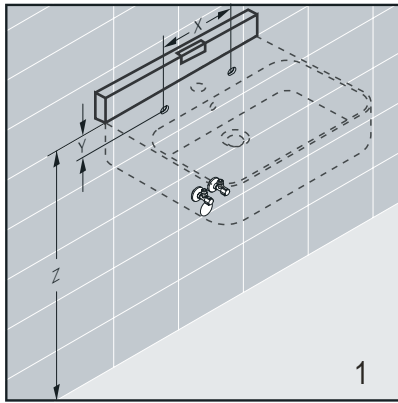

DE | Montageanleitung für Waschtisch
EN | Assembly Instructions for Washbasin
FR | Instructions de montage pour la Vasque
IT | Istruzioni di montaggio per Lavabo
NL | Montagehandleiding voor Wastafel

SE | Monteringsinstruktion för Tvättställ
CZ | Návod k montáži pro Umyvadlo
SK | Montážny návod pre Umývadlo
RO | Instrucțiuni de montaj pentru Lavoar
PL | Instrukcja montażu do Umywalka

Art. 10259434 / 10259435
10259436 / 10474168