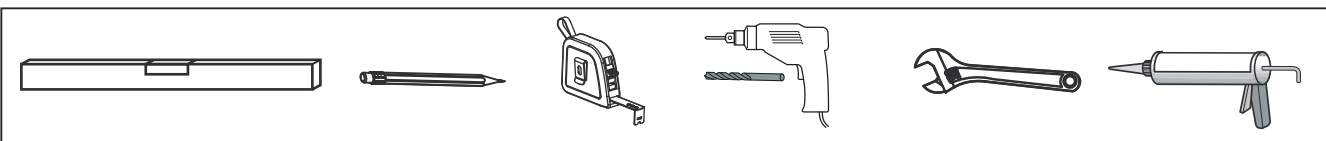

Art. 10259434 / 10259435
10259436 / 10474168

DE | Montageanleitung für Waschtisch
EN | Assembly Instructions for Washbasin
FR | Instructions de montage pour la Vasque
IT | Istruzioni di montaggio per Lavabo
NL | Montagehandleiding voor Wastafel

SE | Monteringsinstruktion för Tvättställ
CZ | Návod k montáži pro Umyvadlo
SK | Montážny návod pre Umyvadlo
RO | Instrucțiuni de montaj pentru Lavoar
PL | Instrukcja montażu do Umywalka