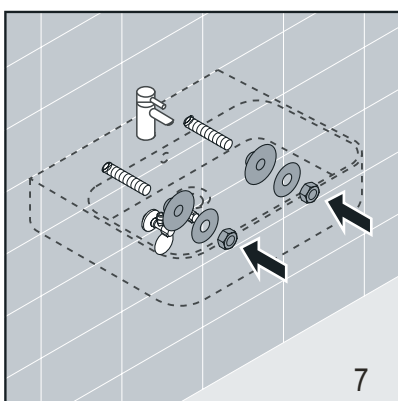

DE | Montageanleitung für Waschtisch
EN | Assembly Instructions for Washbasin
FR | Instructions de montage pour la Vasque
IT | Istruzioni di montaggio per Lavabo
NL | Montagehandleiding voor Wastafel

SE | Monteringsinstruktion för Tvättställ
CZ | Návod k montáži pro Umyvadlo
SK | Montážny návod pre Umývadlo
RO | Instrucțiuni de montaj pentru Lavoar
PL | Instrukcja montażu do Umywalka

Art. 10259434 / 10259435
10259436 / 10474168