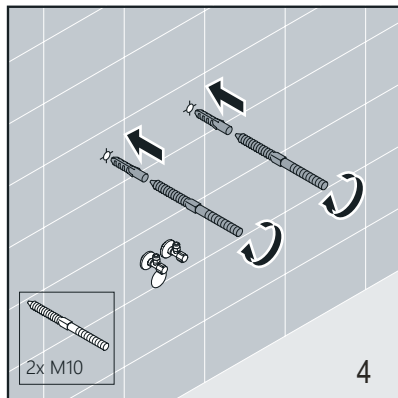

DE | Montageanleitung für Waschtisch
EN | Assembly Instructions for Washbasin
FR | Instructions de montage pour la Vasque
IT | Istruzioni di montaggio per Lavabo
NL | Montagehandleiding voor Wastafel

SE | Monteringsinstruktion för Tvättställ
CZ | Návod k montáži pro Umyvadlo
SK | Montážny návod pre Umývadlo
RO | Instrucțiuni de montaj pentru Lavoar
PL | Instrukcja montażu do Umywalka

Art. 10259434 / 10259435
10259436 / 10474168