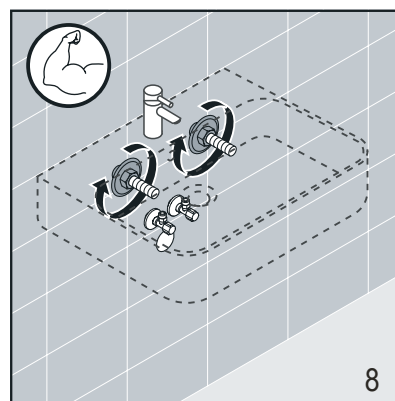

DE | Montageanleitung für Waschtisch
EN | Assembly Instructions for Washbasin
FR | Instructions de montage pour la Vasque
IT | Istruzioni di montaggio per Lavabo
NL | Montagehandleiding voor Wastafel

SE | Monteringsinstruktion för Tvättställ
CZ | Návod k montáži pro Umyvadlo
SK | Montážny návod pre Umývadlo
RO | Instrucțiuni de montaj pentru Lavoar
PL | Instrukcja montażu do Umywalka

Art. 10259434 / 10259435
10259436 / 10474168