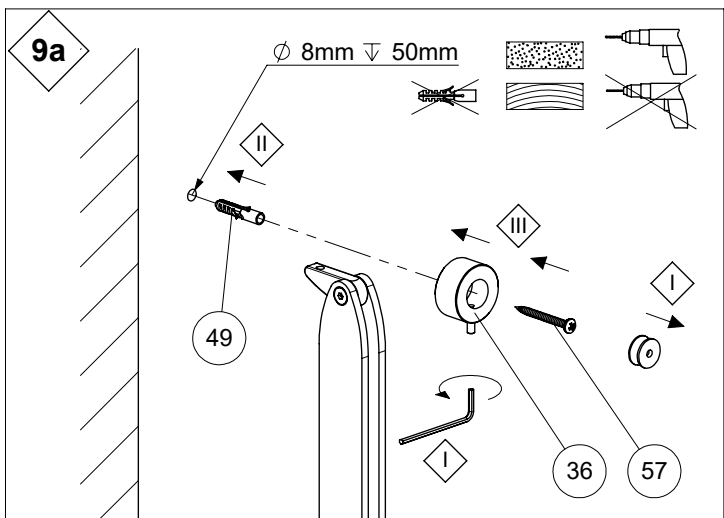

**Extension kit  
Ergänzungspaket**

**Uitbreidingsset  
Kit de suite**

**Forlængerpakke**

 <p>8</p>	 <p>30</p> <p>x 5 K3-08023</p>				
	 <p>32</p> <p>Ø 40</p> <p>1000</p> <p>Beech / Buche / Beuken / Hêter / Bøg Oak / Eiche / Bijv / Chêne / Eg Oak white / Eiche weiß / Bijv wit / Chêne blanc / Eg hvid</p>				
	 <p>33</p> <p>Ø 10</p> <p>1000</p>				
	 <p>40</p> <p>x 4 K3-08001 Ø12 x 60</p>	 <p>41</p> <p>x 4 K3-04001 Ø10</p>	 <p>42</p> <p>x 4 K3-06338 Ø10 x 70</p>	 <p>47</p> <p>x 2 R3-91415 Ø8 x 40</p>	 <p>48</p> <p>x 2 K3-06239 Ø4,5 x 25 PZ2</p>
	<p>x 2 K2-1077735 RAL 7016 K2-1077736 RAL 9005 K2-1077737 Pearl grey K2-1077738 RAL 9016</p>				

 Tools not included!  
Werkzeuge nicht enthalten!  
Gereedschap niet inbegrepen!  
Outils non inclus!  
Værktøj ikke inkluderet!

12

13

50 - 80mm

14

49

31

15