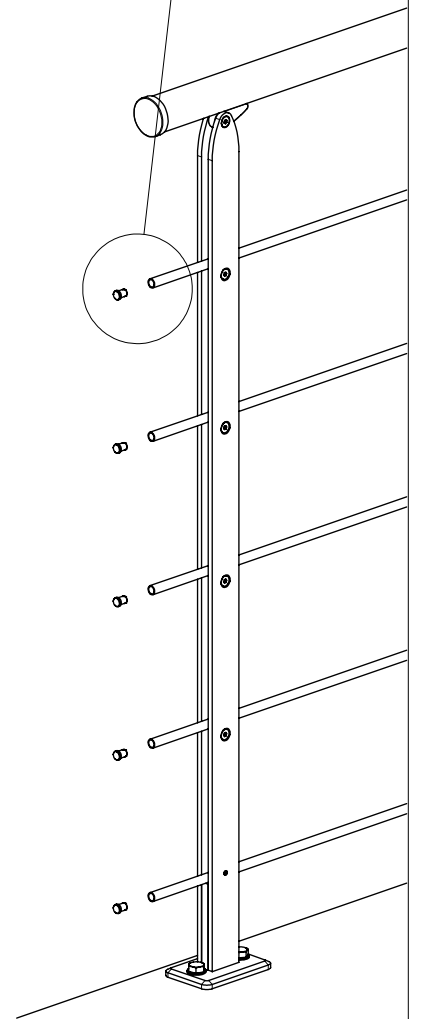

**Extension kit  
Ergänzungspaket**

**Uitbreidingsset  
Kit de suite**

**Forlængerpakke**

 <p>8</p>	 <p>30</p> <p>x 5 K3-08023</p>				
	 <p>32</p> <p>Ø 40</p> <p>1000</p> <p>Beech / Buche / Beuken / Hêter / Bøg Oak / Eiche / Bijv / Chêne / Eg Oak white / Eiche weiß / Bijv wit / Chêne blanc / Eg hvid</p>				
	 <p>33</p> <p>Ø 10</p> <p>1000</p>				
	 <p>40</p> <p>x 4 K3-08001 Ø12 x 60</p>	 <p>41</p> <p>x 4 K3-04001 Ø10</p>	 <p>42</p> <p>x 4 K3-06338 Ø10 x 70</p>	 <p>47</p> <p>x 2 R3-91415 Ø8 x 40</p>	 <p>48</p> <p>x 2 K3-06239 Ø4,5 x 25 PZ2</p>
	<p>x 2 K2-1077735 RAL 7016 K2-1077736 RAL 9005 K2-1077737 Pearl grey K2-1077738 RAL 9016</p>				

 Tools not included!  
Werkzeuge nicht enthalten!  
Gereedschap niet inbegrepen!  
Outils non inclus!  
Værktøj ikke inkluderet!

12

13

50 - 80mm

14

49

31

15