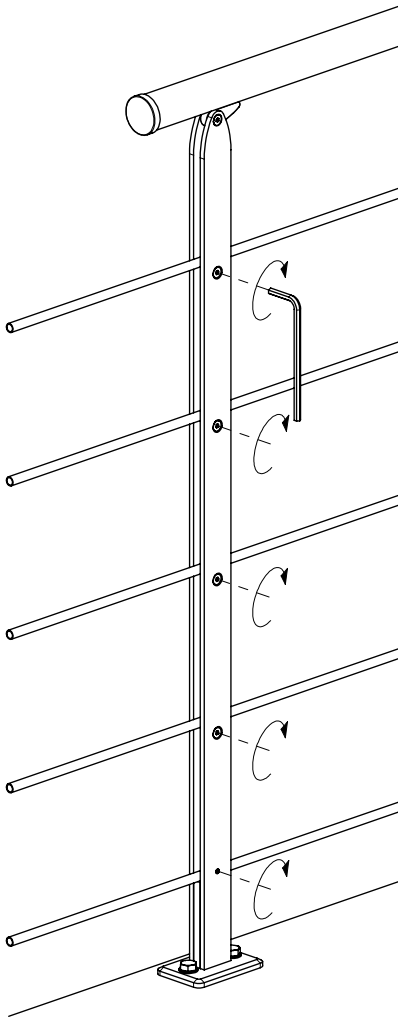

**Extension kit  
Ergänzungspaket**

**Uitbreidingsset  
Kit de suite**

**Forlængerpakke**

 <p>8</p>	 <p>30</p> <p>x 5 K3-08023</p>				
	 <p>32</p> <p>Ø 40</p> <p>1000</p> <p>Beech / Buche / Beuken / Hêter / Bøg Oak / Eiche / Bijv / Chêne / Eg Oak white / Eiche weiß / Bijv wit / Chêne blanc / Eg hvid</p>				
	 <p>33</p> <p>Ø 10</p> <p>1000</p>				
	 <p>40</p> <p>x 4 K3-08001 Ø12 x 60</p>	 <p>41</p> <p>x 4 K3-04001 Ø10</p>	 <p>42</p> <p>x 4 K3-06338 Ø10 x 70</p>	 <p>47</p> <p>x 2 R3-91415 Ø8 x 40</p>	 <p>48</p> <p>x 2 K3-06239 Ø4,5 x 25 PZ2</p>
	<p>x 2 K2-1077735 RAL 7016 K2-1077736 RAL 9005 K2-1077737 Pearl grey K2-1077738 RAL 9016</p>				

 Tools not included!  
Werkzeuge nicht enthalten!  
Gereedschap niet inbegrepen!  
Outils non inclus!  
Værktøj ikke inkluderet!

12

13

50 - 80mm

14

49

31

15

7  
8  
10  
12  
13  
14

4  
5  
6  
9

Extension kit  
Ergänzungspaket  
Uitbreidingsset  
Kit de suite  
Forlængerpakke

Start kit / Corner kit  
Anfangspaket / Eckenpaket  
Startpakket / Hoekset  
Kit de départ / Kit d'angle  
Startpakke / Hjørnepakke