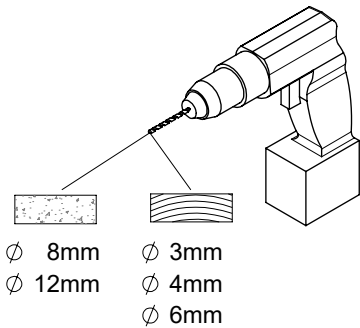

**Extension kit
Ergänzungspaket**

**Uitbreidingsset
Kit de suite**

Forlængerpakke

8	30 x 5 K3-08023				
	32 Ø 40 1000 Beech / Buche / Beuken / Hêter / Bøg Oak / Eiche / Bijv / Chêne / Eg Oak white / Eiche weiß / Bijv wit / Chêne blanc / Eg hvid				
	33 Ø 10 1000				
	40 x 4 K3-08001 Ø12 x 60	41 x 4 K3-04001 Ø10	42 x 4 K3-06338 Ø10 x 70	47 x 2 R3-91415 Ø8 x 40	48 x 2 K3-06239 Ø4,5 x 25 PZ2
	x 2 K2-1077735 RAL 7016 K2-1077736 RAL 9005 K2-1077737 Pearl grey K2-1077738 RAL 9016				

Tools not included!
Werkzeuge nicht enthalten!
Gereedschap niet inbegrepen!
Outils non inclus!
Værktøj ikke inkluderet!