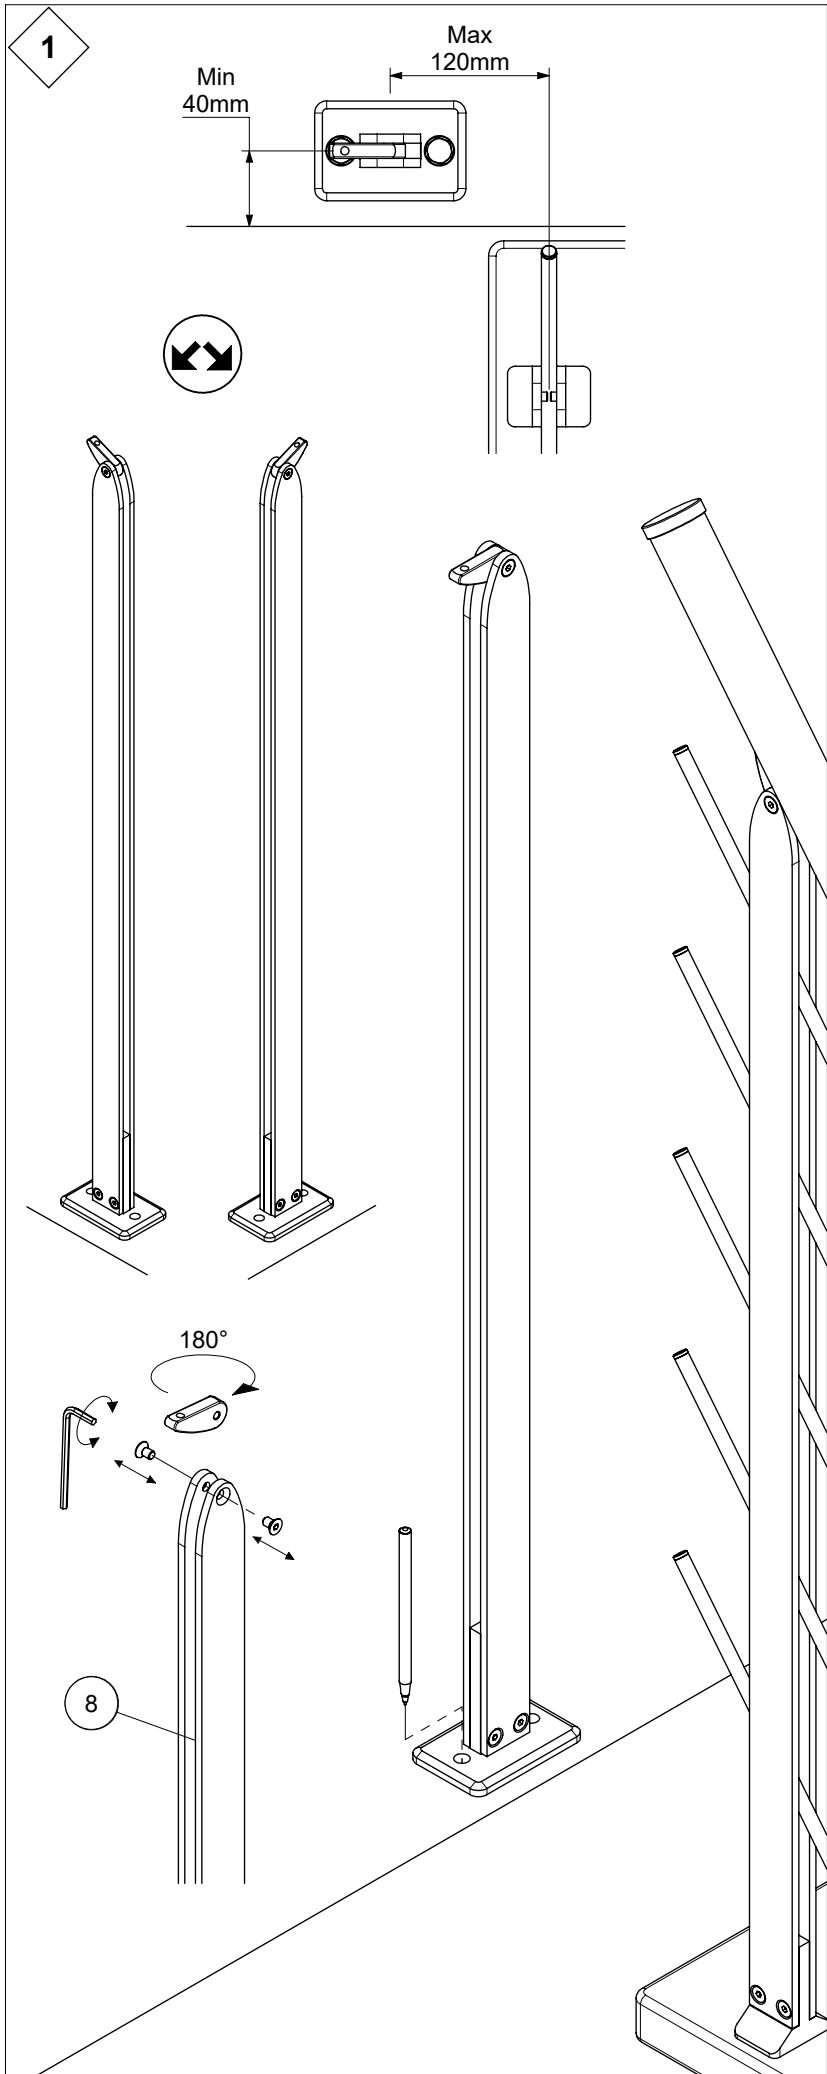

**Extension kit  
Ergänzungspaket**

**Uitbreidingsset  
Kit de suite**

**Forlængerpakke**

 <p>8</p>	 <p>30</p> <p>x 5 K3-08023</p>				
	 <p>32</p> <p>Ø 40</p> <p>1000</p> <p>Beech / Buche / Beuken / Hêter / Bøg Oak / Eiche / Bijv / Chêne / Eg Oak white / Eiche weiß / Bijv wit / Chêne blanc / Eg hvid</p>				
	 <p>33</p> <p>Ø 10</p> <p>1000</p>				
	 <p>40</p> <p>x 4 K3-08001 Ø12 x 60</p>	 <p>41</p> <p>x 4 K3-04001 Ø10</p>	 <p>42</p> <p>x 4 K3-06338 Ø10 x 70</p>	 <p>47</p> <p>x 2 R3-91415 Ø8 x 40</p>	 <p>48</p> <p>x 2 K3-06239 Ø4,5 x 25 PZ2</p>
	<p>x 2 K2-1077735 RAL 7016 K2-1077736 RAL 9005 K2-1077737 Pearl grey K2-1077738 RAL 9016</p>				

 Tools not included!  
Werkzeuge nicht enthalten!  
Gereedschap niet inbegrepen!  
Outils non inclus!  
Værktøj ikke inkluderet!

12

13

50 - 80mm

14

49

31

15