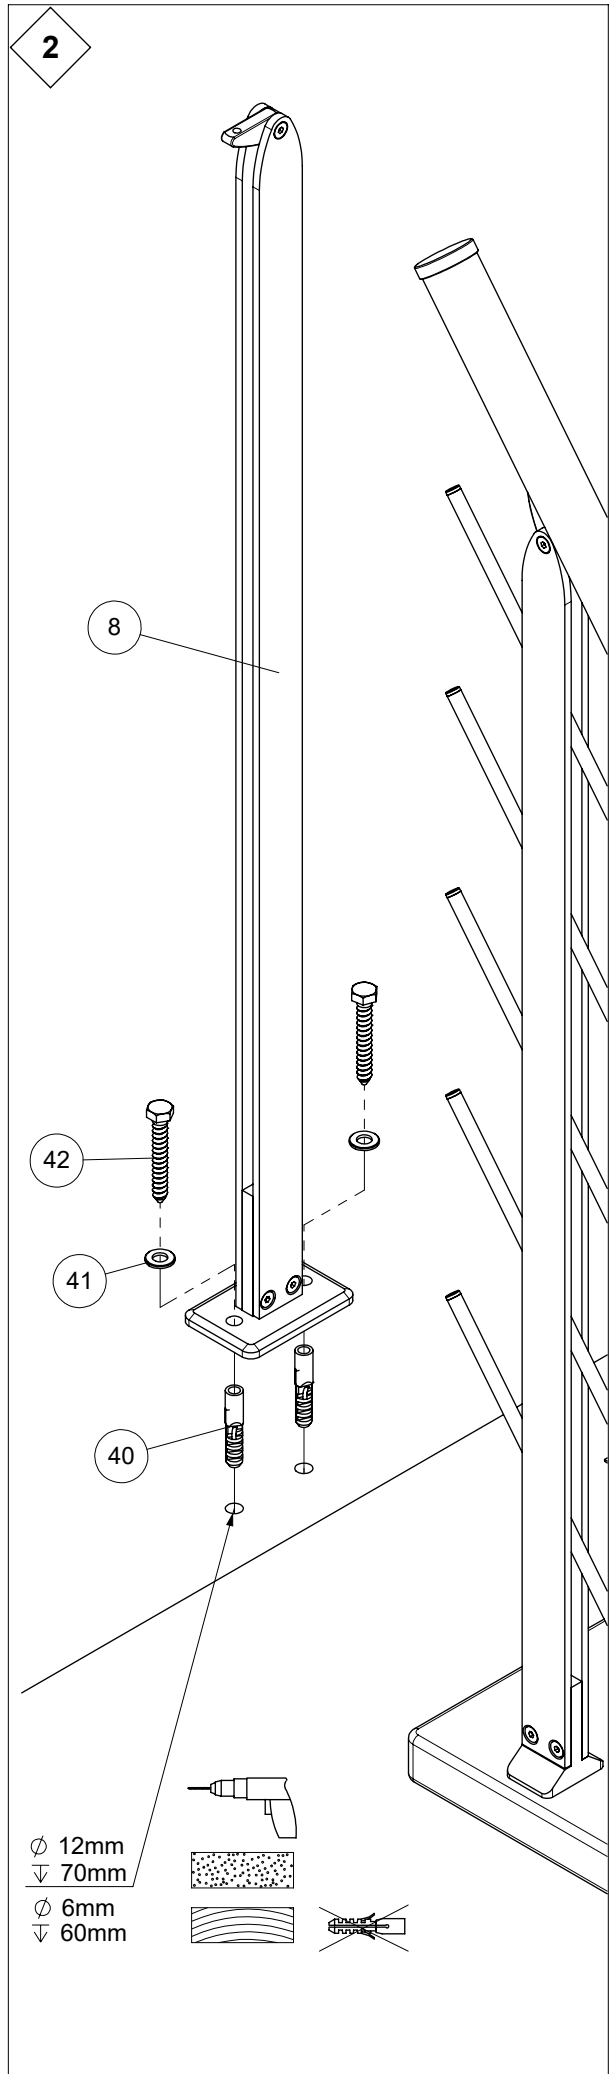

**Extension kit  
Ergänzungspaket**

**Uitbreidingsset  
Kit de suite**

**Forlængerpakke**

 <p>8</p>	 <p>30</p> <p>x 5 K3-08023</p>				
	 <p>32</p> <p>Ø 40</p> <p>1000</p> <p>Beech / Buche / Beuken / Hêter / Bøg Oak / Eiche / Bijv / Chêne / Eg Oak white / Eiche weiß / Bijv wit / Chêne blanc / Eg hvid</p>				
	 <p>33</p> <p>Ø 10</p> <p>1000</p>				
	 <p>40</p> <p>x 4 K3-08001 Ø12 x 60</p>	 <p>41</p> <p>x 4 K3-04001 Ø10</p>	 <p>42</p> <p>x 4 K3-06338 Ø10 x 70</p>	 <p>47</p> <p>x 2 R3-91415 Ø8 x 40</p>	 <p>48</p> <p>x 2 K3-06239 Ø4,5 x 25 PZ2</p>
	<p>x 2 K2-1077735 RAL 7016 K2-1077736 RAL 9005 K2-1077737 Pearl grey K2-1077738 RAL 9016</p>				

 Tools not included!  
Werkzeuge nicht enthalten!  
Gereedschap niet inbegrepen!  
Outils non inclus!  
Værktøj ikke inkluderet!

12

13

50 - 80mm

14

49

31

15