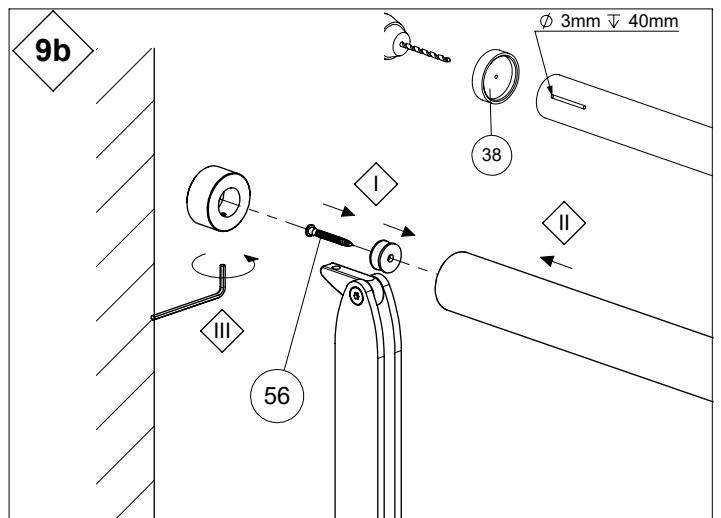

**Extension kit  
Ergänzungspaket**

**Uitbreidingsset  
Kit de suite**

**Forlængerpakke**

 <p>8</p>	 <p>30</p> <p>x 5 K3-08023</p>				
	 <p>32</p> <p>Ø 40</p> <p>1000</p> <p>Beech / Buche / Beuken / Hêter / Bøg Oak / Eiche / Bijv / Chêne / Eg Oak white / Eiche weiß / Bijv wit / Chêne blanc / Eg hvid</p>				
	 <p>33</p> <p>Ø 10</p> <p>1000</p>				
	 <p>40</p> <p>x 4 K3-08001 Ø12 x 60</p>	 <p>41</p> <p>x 4 K3-04001 Ø10</p>	 <p>42</p> <p>x 4 K3-06338 Ø10 x 70</p>	 <p>47</p> <p>x 2 R3-91415 Ø8 x 40</p>	 <p>48</p> <p>x 2 K3-06239 Ø4,5 x 25 PZ2</p>
	<p>x 2 K2-1077735 RAL 7016 K2-1077736 RAL 9005 K2-1077737 Pearl grey K2-1077738 RAL 9016</p>				

 Tools not included!  
Werkzeuge nicht enthalten!  
Gereedschap niet inbegrepen!  
Outils non inclus!  
Værktøj ikke inkluderet!

12

13

50 - 80mm

14

49

31

15