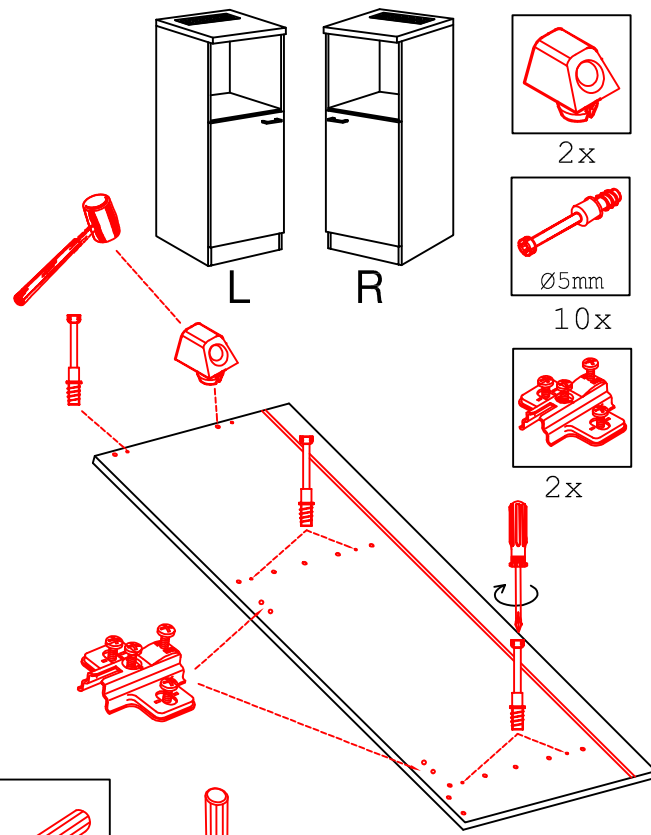

# DBK 1657 Variante

Montageanleitung / Notice de montage / Assembly instruction

Wandbefestigung, Kippsicherung

**Kippsicherung !!!**

Schrank und Wand mittels Winkel verbinden (unter dem mittleren Boden)