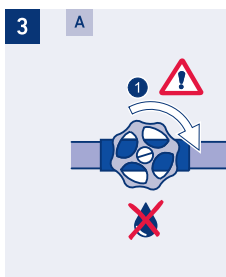

ROUND 2.01

Art. 10307478

ROUND 2.02

Art. 10307479

- DE Weiß-Glanz
- EN White-polished
- FR Blanc-poli
- IT Bianco-lucido
- NL Wit-glans
- SE Vit-blank
- CZ Bílá-lesk
- SK Biela-lesk
- RO Alb-lucios
- PL Biały-polysk

- DE Chrom-Matt
- EN Chrome-matt
- FR Chrome-mat
- IT Cromo-opaco
- NL Chrom-mat
- SE Krom matt
- CZ Chrom-mat
- SK Chróm-mat
- RO Cromat-mat
- PL Chrom-mat