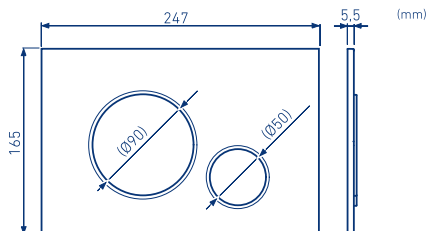

ROUND 2.01

Art. 10307478

ROUND 2.02

Art. 10307479

- DE Weiß-Glanz
- EN White-polished
- FR Blanc-poli
- IT Bianco-lucido
- NL Wit-glans
- SE Vit-blank
- CZ Bílá-lesk
- SK Biela-lesk
- RO Alb-lucios
- PL Biały-polysk

- DE Chrom-Matt
- EN Chrome-matt
- FR Chrome-mat
- IT Cromo-opaco
- NL Chrom-mat
- SE Krom matt
- CZ Chrom-mat
- SK Chróm-mat
- RO Cromat-mat
- PL Chrom-mat