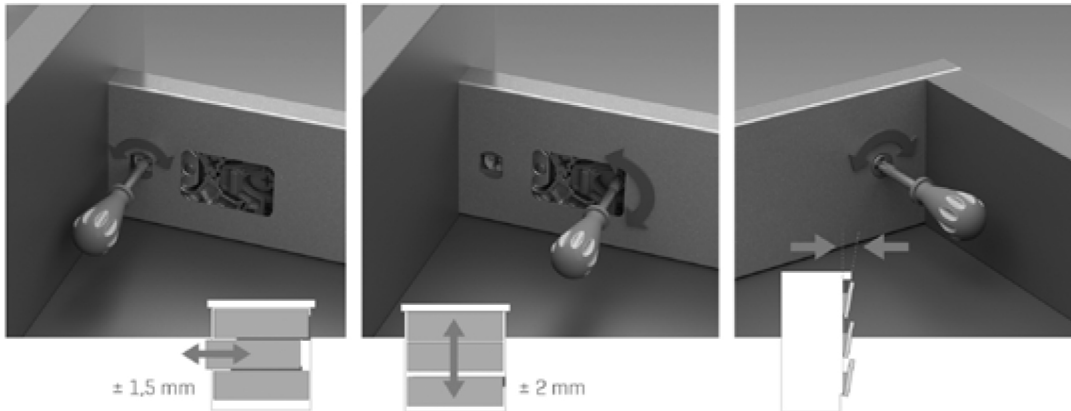

Attention! Mounting pins designed for solid masonry wall
Aufmerksamkeit! Befestigungsstifte für massive Mauerwerkswände
Attention! Goupilles de montage conçues pour les murs en maçonnerie solide

SMART FLOW

Regulation / Regulierung / Régulation

Removal / Entfernung / Révocation

Press the latch to the direction of the arrow to remove the drawer

Drücken Sie den Riegel in Pfeilrichtung, um die Schublade zu entfernen

Appuyez sur le loquet dans le sens de la flèche pour retirer le tiroir