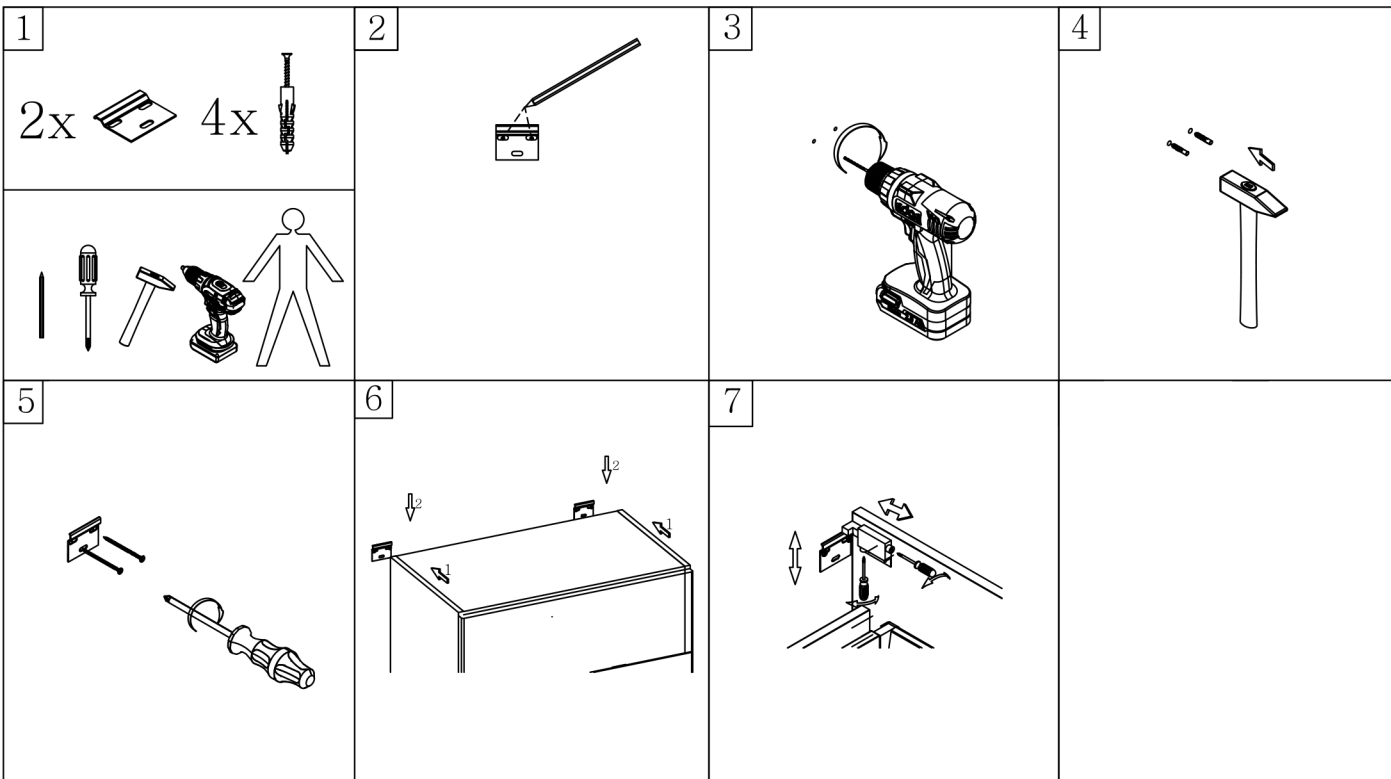

Attention! Mounting pins designed for solid masonry wall
Aufmerksamkeit! Befestigungsstifte für massive Mauerwerkswände
Attention! Goupilles de montage conçues pour les murs en maçonnerie solide

SMART FLOW

Regulation / Regulierung / Régulation

Removal / Entfernung / Révocation

Press the latch to the direction of the arrow to remove the drawer

Drücken Sie den Riegel in Pfeilrichtung, um die Schublade zu entfernen

Appuyez sur le loquet dans le sens de la flèche pour retirer le tiroir