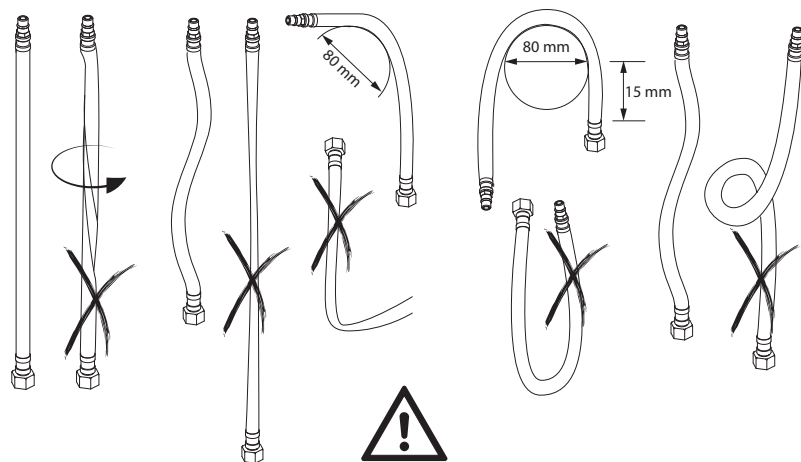

8

	<input type="radio"/> D Empfohlen <input type="radio"/> I Consigliato <input type="radio"/> S Rekomenderat <input type="radio"/> SK Odporúčané	<input type="radio"/> F Recommandé <input type="radio"/> NL Aanbevolen <input type="radio"/> CZ Doporučeno <input type="radio"/> RO Recomandat	<input type="radio"/> D Höchstens <input type="radio"/> I Massimo <input type="radio"/> S Maximal <input type="radio"/> SK Maximum	<input type="radio"/> F Maximum <input type="radio"/> NL Maximum <input type="radio"/> CZ Maximum <input type="radio"/> RO Maxim
<input type="radio"/> D Betriebsdruck <input type="radio"/> F Pression de fonctionnement <input type="radio"/> I Pressione di esercizio <input type="radio"/> NL Bedrijfsdruk <input type="radio"/> S Drifttryck <input type="radio"/> CZ Provozní tlak <input type="radio"/> SK Prevádzkový tlak <input type="radio"/> RO Presiunea de funcționare	3 bar		5 bar	
<input type="radio"/> D Wassertemperatur <input type="radio"/> F Température de l'eau <input type="radio"/> I Temperatura dell'acqua <input type="radio"/> NL Watertemperatuur <input type="radio"/> S Vattentemperatur <input type="radio"/> CZ Teplota vody <input type="radio"/> SK Teplota vody <input type="radio"/> RO Temperatura apei	37-38°C		50°C	
<input type="radio"/> D Wasseranschluss <input type="radio"/> F Raccordement d'eau <input type="radio"/> I Allaccio acqua <input type="radio"/> NL Watertoever <input type="radio"/> S Vattenanslutning <input type="radio"/> CZ Vodní přípojka <input type="radio"/> SK Vodná prípojka <input type="radio"/> RO Racord de apă	<input type="radio"/> D warm = links / kalt = rechts <input type="radio"/> F chaude = à gauche/froid = à droite <input type="radio"/> I calda = sinistra / fredda = destra <input type="radio"/> NL warm = naar links / koud = naar rechts <input type="radio"/> S varmt = vänster / kallt = höger <input type="radio"/> CZ teplá = vlevo/studená = vpravo <input type="radio"/> SK teplá = vľavo / studená = vpravo <input type="radio"/> RO cald = stânga / rece = dreapta			