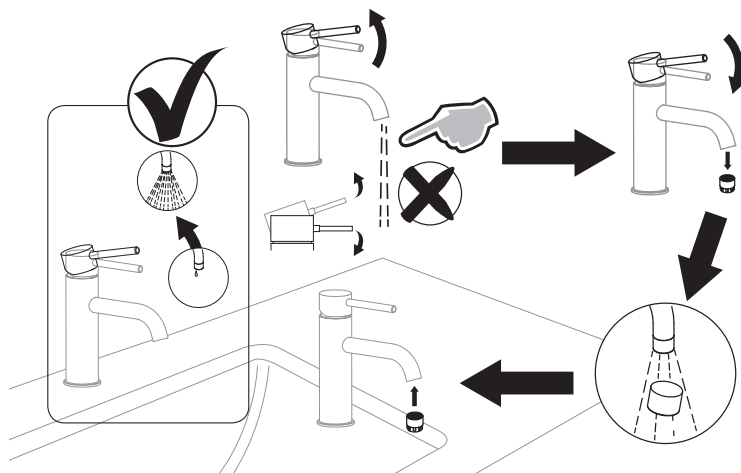

8

	<input type="radio"/> D Empfohlen <input type="radio"/> I Consigliato <input type="radio"/> S Rekomenderat <input type="radio"/> SK Odporúčané	<input type="radio"/> F Recommandé <input type="radio"/> NL Aanbevolen <input type="radio"/> CZ Doporučeno <input type="radio"/> RO Recomandat	<input type="radio"/> D Höchstens <input type="radio"/> I Massimo <input type="radio"/> S Maximal <input type="radio"/> SK Maximum	<input type="radio"/> F Maximum <input type="radio"/> NL Maximum <input type="radio"/> CZ Maximum <input type="radio"/> RO Maxim
<input type="radio"/> D Betriebsdruck <input type="radio"/> F Pression de fonctionnement <input type="radio"/> I Pressione di esercizio <input type="radio"/> NL Bedrijfsdruk <input type="radio"/> S Drifttryck <input type="radio"/> CZ Provozní tlak <input type="radio"/> SK Prevádzkový tlak <input type="radio"/> RO Presiunea de funcționare	3 bar		5 bar	
<input type="radio"/> D Wassertemperatur <input type="radio"/> F Température de l'eau <input type="radio"/> I Temperatura dell'acqua <input type="radio"/> NL Watertemperatuur <input type="radio"/> S Vattentemperatur <input type="radio"/> CZ Teplota vody <input type="radio"/> SK Teplota vody <input type="radio"/> RO Temperatura apei	37-38°C		50°C	
<input type="radio"/> D Wasseranschluss <input type="radio"/> F Raccordement d'eau <input type="radio"/> I Allaccio acqua <input type="radio"/> NL Watertoever <input type="radio"/> S Vattenanslutning <input type="radio"/> CZ Vodní přípojka <input type="radio"/> SK Vodná prípojka <input type="radio"/> RO Racord de apă	<input type="radio"/> D warm = links / kalt = rechts <input type="radio"/> F chaude = à gauche/froid = à droite <input type="radio"/> I calda = sinistra / fredda = destra <input type="radio"/> NL warm = naar links / koud = naar rechts <input type="radio"/> S varmt = vänster / kallt = höger <input type="radio"/> CZ teplá = vlevo/studená = vpravo <input type="radio"/> SK teplá = vľavo / studená = vpravo <input type="radio"/> RO cald = stânga / rece = dreapta			