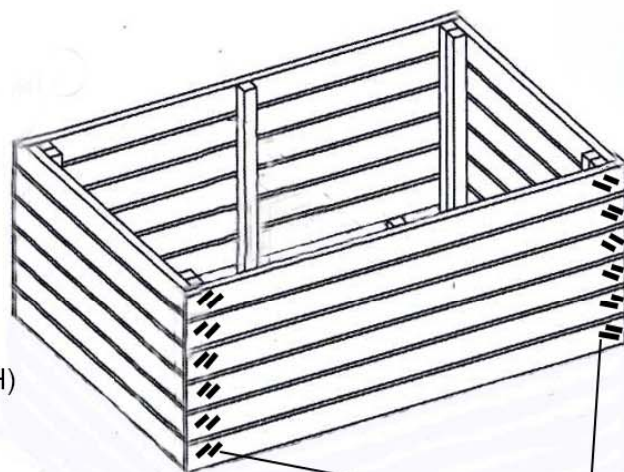

- 1) 2x Seitenwand 200 x 72 cm (LxH)
- 2) 2x Kopfwand 100 x 72 cm (LxH)

- 3) 2x Blindbrett 20x60 mm
- 4) 2x Blindbrett 20x60 mm

Hochbeet ca. 200 x 100 x 72 cm (L x B x H)
Art.Nr. 5100563

A) 66x Schrauben 3x50 mm