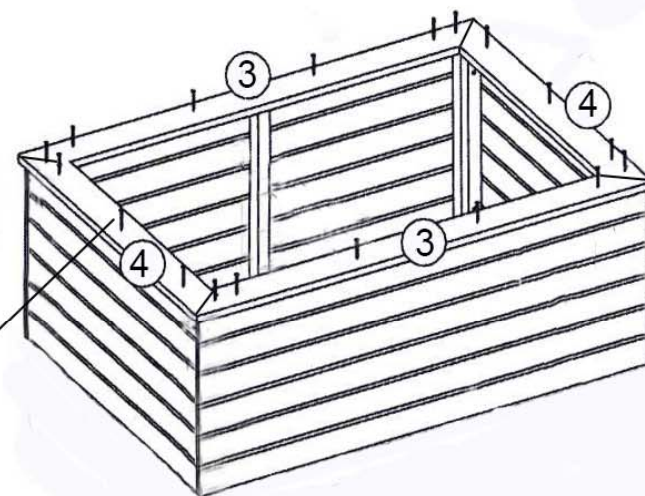

- 1) 2x Seitenwand 200 x 72 cm (LxH)
- 2) 2x Kopfwand 100 x 72 cm (LxH)

- 3) 2x Blindbrett 20x60 mm
- 4) 2x Blindbrett 20x60 mm

Hochbeet ca. 200 x 100 x 72 cm (L x B x H)
Art.Nr. 5100563

A) 66x Schrauben 3x50 mm