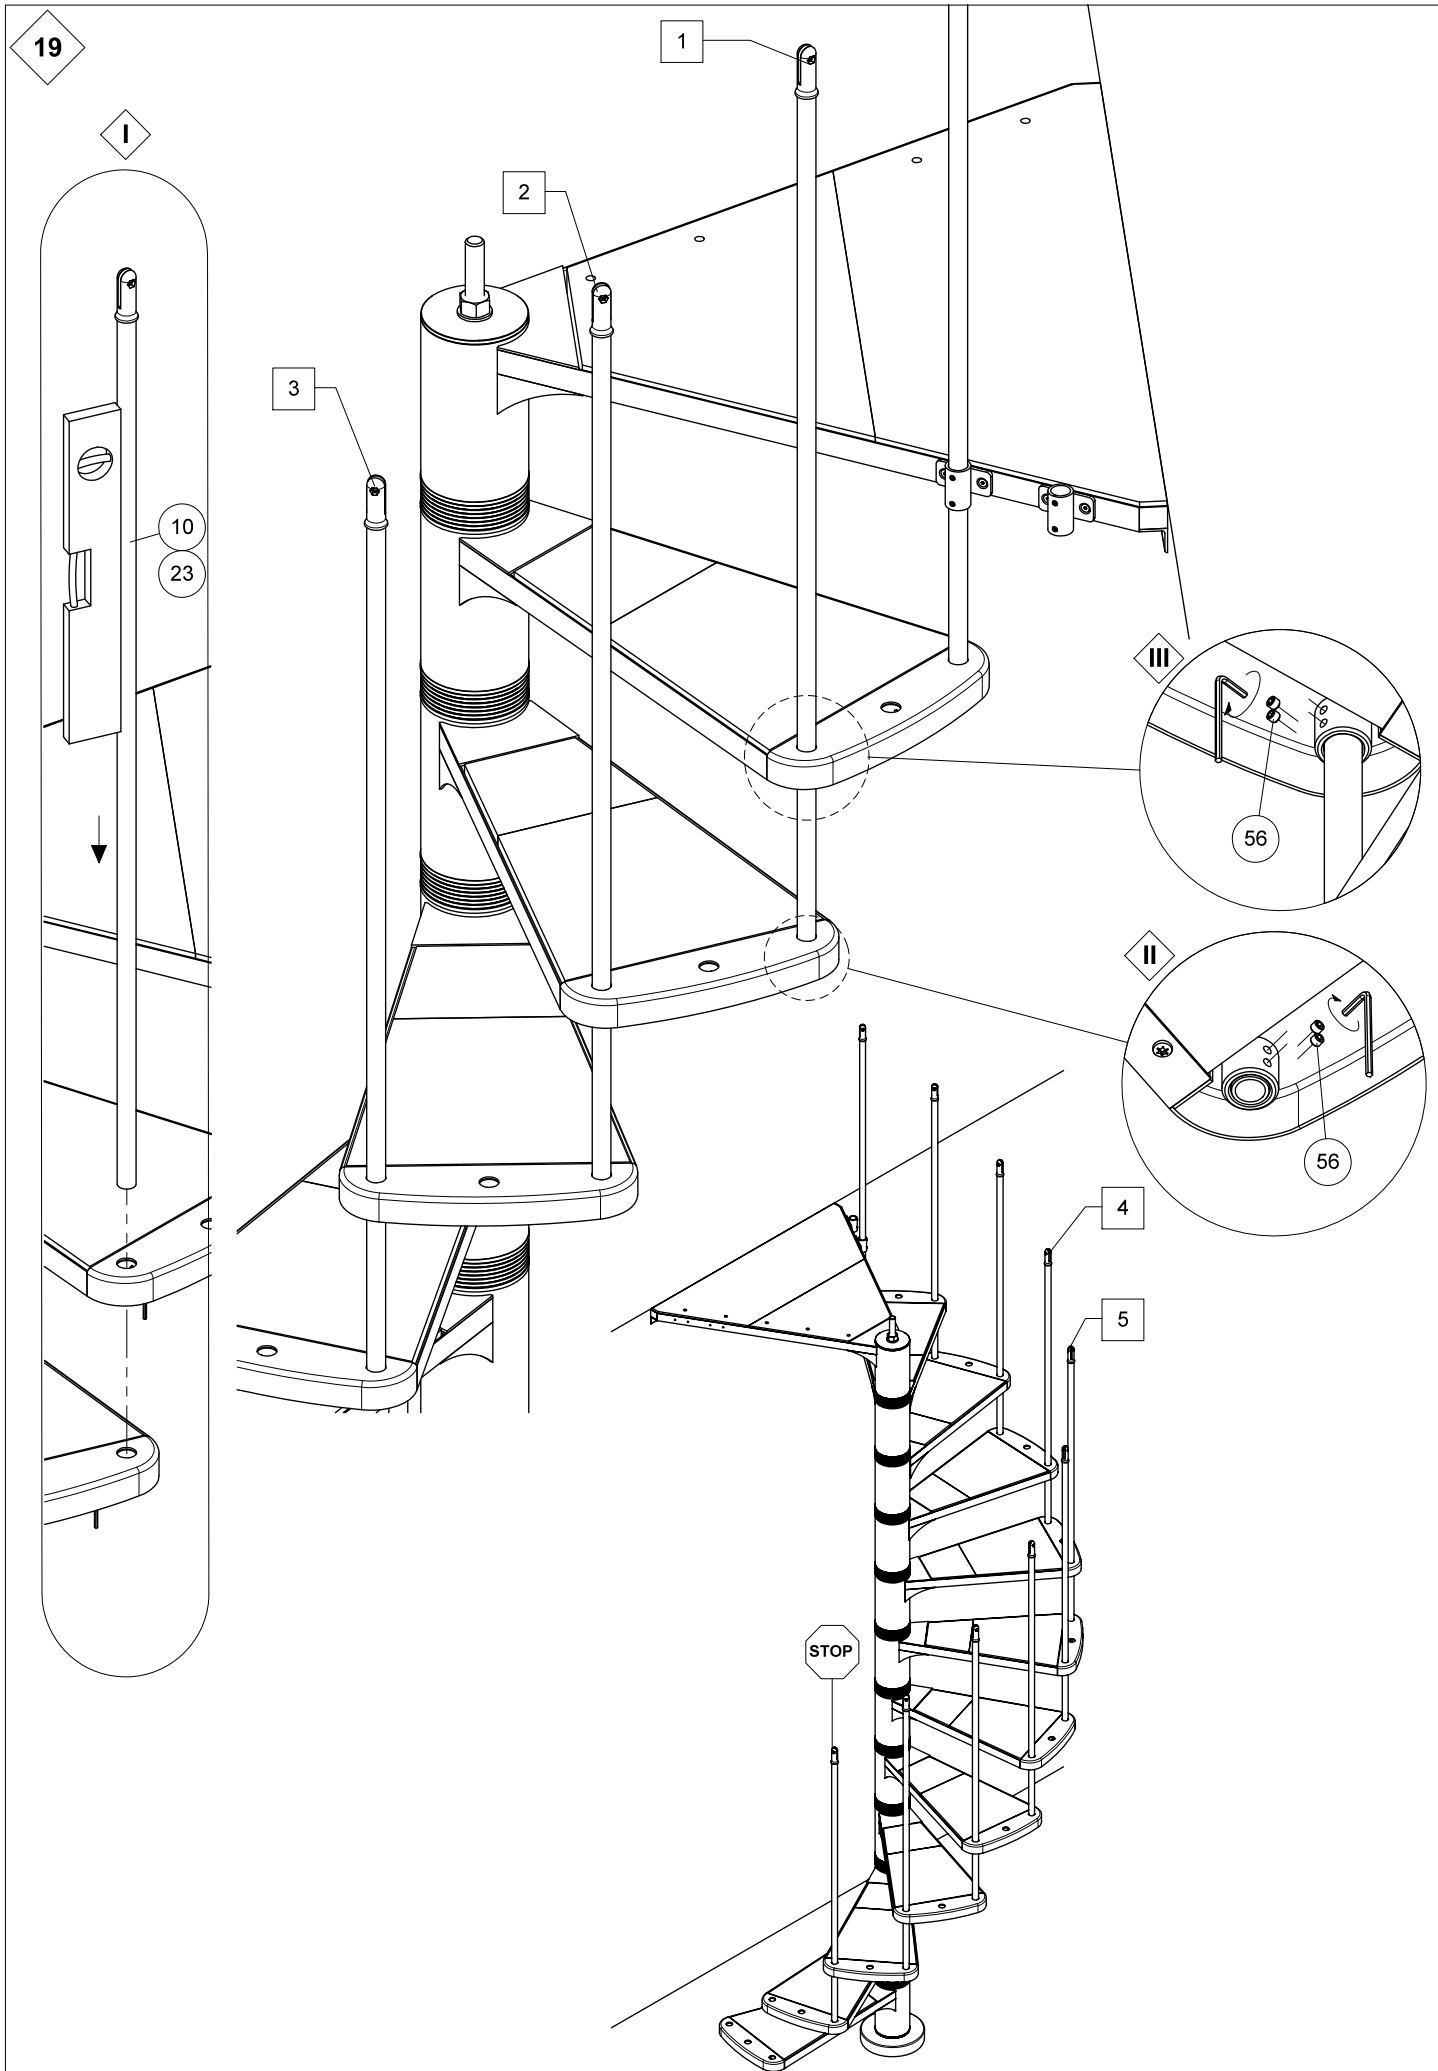

Sania

Marche TRIMAX

Instructions d'installation

<p>1</p>  <p>11 x K2-38725 Ø125 cm K2-38755 Ø155 cm</p>	<p>2</p>  <p>11 x K2-38925 Ø125 cm K2-38955 Ø155 cm</p>				
<p>3</p>  <p>11 x Ø125 cm Ø155 cm</p>	<p>4</p>  <p>1 x Ø125 cm Ø155 cm</p>	<p>5</p>  <p>23 x K1-39221</p> <p>6</p>  <p>72 x K1-39040</p>			
<p>7</p>  <p>1 x K2-39001</p>	<p>8</p>  <p>1 x K1-39002</p>	<p>9</p>  <p>1 x K3-07023</p>	<p>10</p>  <p>11 x K1-39078</p>	<p>11</p>  <p>11 x K1-39079</p>	<p>12</p>  <p>1 x K1-39089</p>
<p>13</p>  <p>1 x K1-39004</p>	<p>14</p>  <p>1 x K1-39214</p>	<p>15</p>  <p>1 x K1-39096</p>	<p>16</p>  <p>4 x K1-39070</p>	<p>17</p>  <p>1 x K1-39019</p>	<p>18</p>  <p>2 x K2-38690</p>

P
+ 6 st (pcs)

2770	5	2
2775	5	3
2780	5	4
2785	5	5
2790	5	6
2795	5	7
2800	5	8
2805	5	9

16

14

Ø 125 cm

Ø125 cm		
	A	B
	mm	mm
	496	-559
11	496	-559
12	293	-434
13	155	-238
14	105	-5
15	151	229
16	285	427

Ø 155 cm

Ø155 cm		
	A	B
	mm	mm
	129	-238
11	129	-238
12	99	117
13	239	446
14	516	670
15	866	739
16	1208	636

1

L

R

2

3

5

R

5 x \varnothing 10mm THRU ALL

5

L

5 x \varnothing 10mm THRU ALL

10

11

17

18