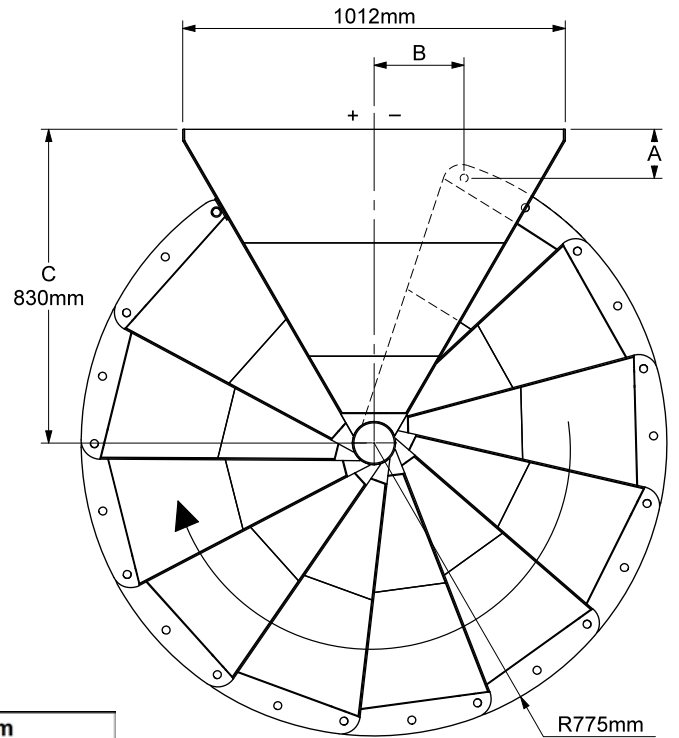

Sania

Marche TRIMAX

Instructions d'installation

<p>1</p>  <p>11 x K2-38725 Ø125 cm K2-38755 Ø155 cm</p>	<p>2</p>  <p>11 x K2-38925 Ø125 cm K2-38955 Ø155 cm</p>				
<p>3</p>  <p>11 x Ø125 cm Ø155 cm</p>	<p>4</p>  <p>1 x Ø125 cm Ø155 cm</p>	<p>5</p>  <p>23 x K1-39221</p> <p>6</p>  <p>72 x K1-39040</p>			
<p>7</p>  <p>1 x K2-39001</p>	<p>8</p>  <p>1 x K1-39002</p>	<p>9</p>  <p>1 x K3-07023</p>	<p>10</p>  <p>11 x K1-39078</p>	<p>11</p>  <p>11 x K1-39079</p>	<p>12</p>  <p>1 x K1-39089</p>
<p>13</p>  <p>1 x K1-39004</p>	<p>14</p>  <p>1 x K1-39214</p>	<p>15</p>  <p>1 x K1-39096</p>	<p>16</p>  <p>4 x K1-39070</p>	<p>17</p>  <p>1 x K1-39019</p>	<p>18</p>  <p>2 x K2-38690</p>

205 mm

210 mm

215 mm

220 mm

225 mm

230 mm

235 mm

N x T
5 st(pcs) x 12
= 60 st(pcs)

P
+ 6 st (pcs)

2770	5	2
2775	5	3
2780	5	4
2785	5	5
2790	5	6
2795	5	7
2800	5	8
2805	5	9

16

14

Ø 125 cm

Ø125 cm		
	A	B
	mm	mm
	496	-559
11	496	-559
12	293	-434
13	155	-238
14	105	-5
15	151	229
16	285	427

Ø 155 cm

Ø155 cm		
	A	B
	mm	mm
	129	-238
11	129	-238
12	99	117
13	239	446
14	516	670
15	866	739
16	1208	636

1

L

R

2

3

5

R