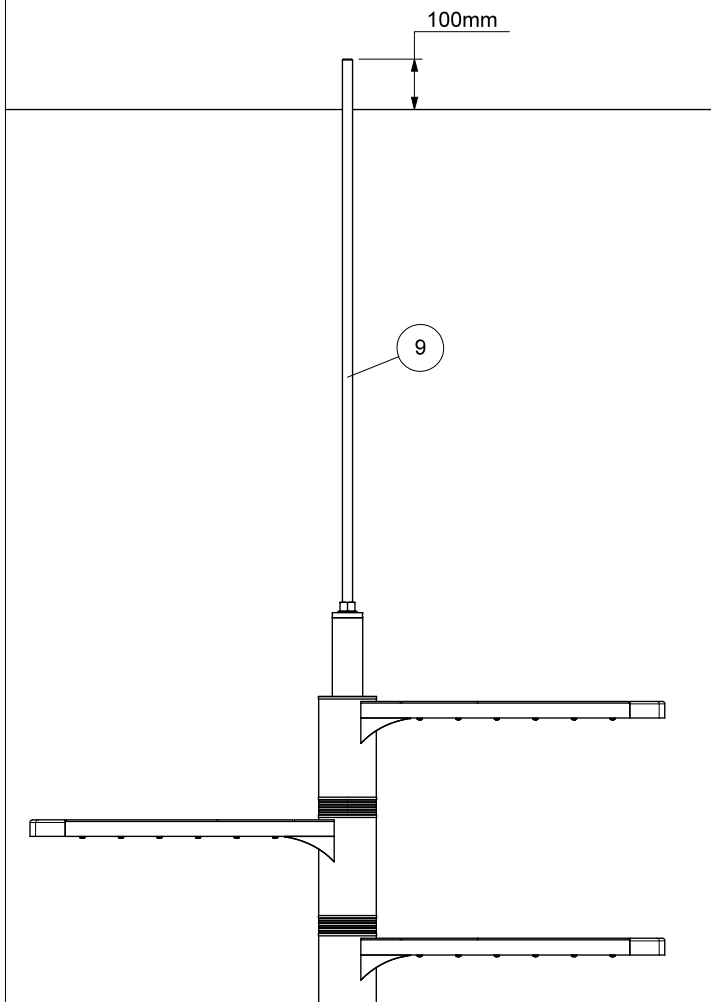

Sania

Marche TRIMAX

Instructions d'installation

<p>1</p>  <p>11 x K2-38725 Ø125 cm K2-38755 Ø155 cm</p>	<p>2</p>  <p>11 x K2-38925 Ø125 cm K2-38955 Ø155 cm</p>				
<p>3</p>  <p>11 x Ø125 cm Ø155 cm</p>	<p>4</p>  <p>1 x Ø125 cm Ø155 cm</p>	<p>5</p>  <p>23 x K1-39221</p> <p>6</p>  <p>72 x K1-39040</p>			
<p>7</p>  <p>1 x K2-39001</p>	<p>8</p>  <p>1 x K1-39002</p>	<p>9</p>  <p>1 x K3-07023</p>	<p>10</p>  <p>11 x K1-39078</p>	<p>11</p>  <p>11 x K1-39079</p>	<p>12</p>  <p>1 x K1-39089</p>
<p>13</p>  <p>1 x K1-39004</p>	<p>14</p>  <p>1 x K1-39214</p>	<p>15</p>  <p>1 x K1-39096</p>	<p>16</p>  <p>4 x K1-39070</p>	<p>17</p>  <p>1 x K1-39019</p>	<p>18</p>  <p>2 x K2-38690</p>

P
+ 6 st (pcs)

2770	5	2
2775	5	3
2780	5	4
2785	5	5
2790	5	6
2795	5	7
2800	5	8
2805	5	9

16

14

Ø 125 cm

Ø125 cm		
	A	B
	mm	mm
	496	-559
11	496	-559
12	293	-434
13	155	-238
14	105	-5
15	151	229
16	285	427

Ø 155 cm

Ø155 cm		
	A	B
	mm	mm
	129	-238
11	129	-238
12	99	117
13	239	446
14	516	670
15	866	739
16	1208	636

1

L

R

2

3

5

R

5 x \varnothing 10mm THRU ALL

5

L

5 x \varnothing 10mm THRU ALL

10

11

17

18