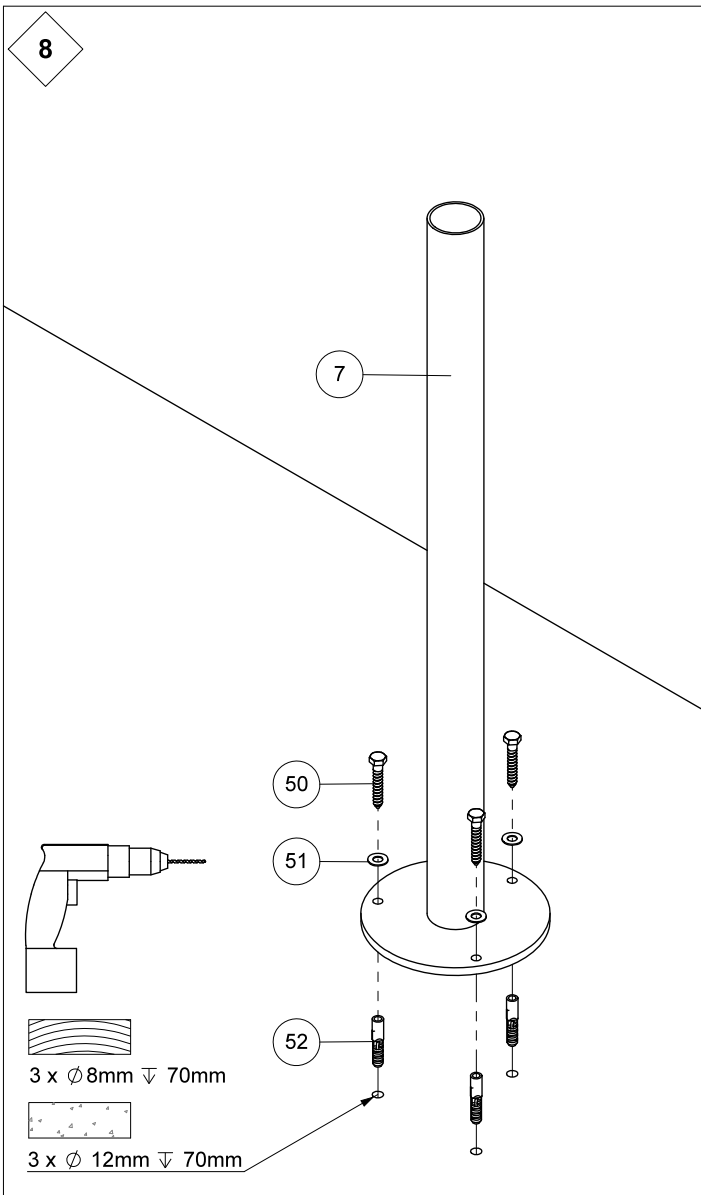

Sania

Marche TRIMAX

Instructions d'installation

<p>1</p>  <p>11 x K2-38725 Ø125 cm K2-38755 Ø155 cm</p>	<p>2</p>  <p>11 x K2-38925 Ø125 cm K2-38955 Ø155 cm</p>				
<p>3</p>  <p>11 x Ø125 cm Ø155 cm</p>	<p>4</p>  <p>1 x Ø125 cm Ø155 cm</p>	<p>5</p>  <p>23 x K1-39221</p> <p>6</p>  <p>72 x K1-39040</p>			
<p>7</p>  <p>1 x K2-39001</p>	<p>8</p>  <p>1 x K1-39002</p>	<p>9</p>  <p>1 x K3-07023</p>	<p>10</p>  <p>11 x K1-39078</p>	<p>11</p>  <p>11 x K1-39079</p>	<p>12</p>  <p>1 x K1-39089</p>
<p>13</p>  <p>1 x K1-39004</p>	<p>14</p>  <p>1 x K1-39214</p>	<p>15</p>  <p>1 x K1-39096</p>	<p>16</p>  <p>4 x K1-39070</p>	<p>17</p>  <p>1 x K1-39019</p>	<p>18</p>  <p>2 x K2-38690</p>

P
+ 6 st (pcs)

2770	5	2
2775	5	3
2780	5	4
2785	5	5
2790	5	6
2795	5	7
2800	5	8
2805	5	9

16

14

Ø 125 cm

Ø125 cm		
	A	B
	mm	mm
	496	-559
11	496	-559
12	293	-434
13	155	-238
14	105	-5
15	151	229
16	285	427

Ø 155 cm

Ø155 cm		
	A	B
	mm	mm
	129	-238
11	129	-238
12	99	117
13	239	446
14	516	670
15	866	739
16	1208	636

1

L

R

2

3

5

R

5 x \varnothing 10mm THRU ALL

5

L

5 x \varnothing 10mm THRU ALL

10

11

17

18