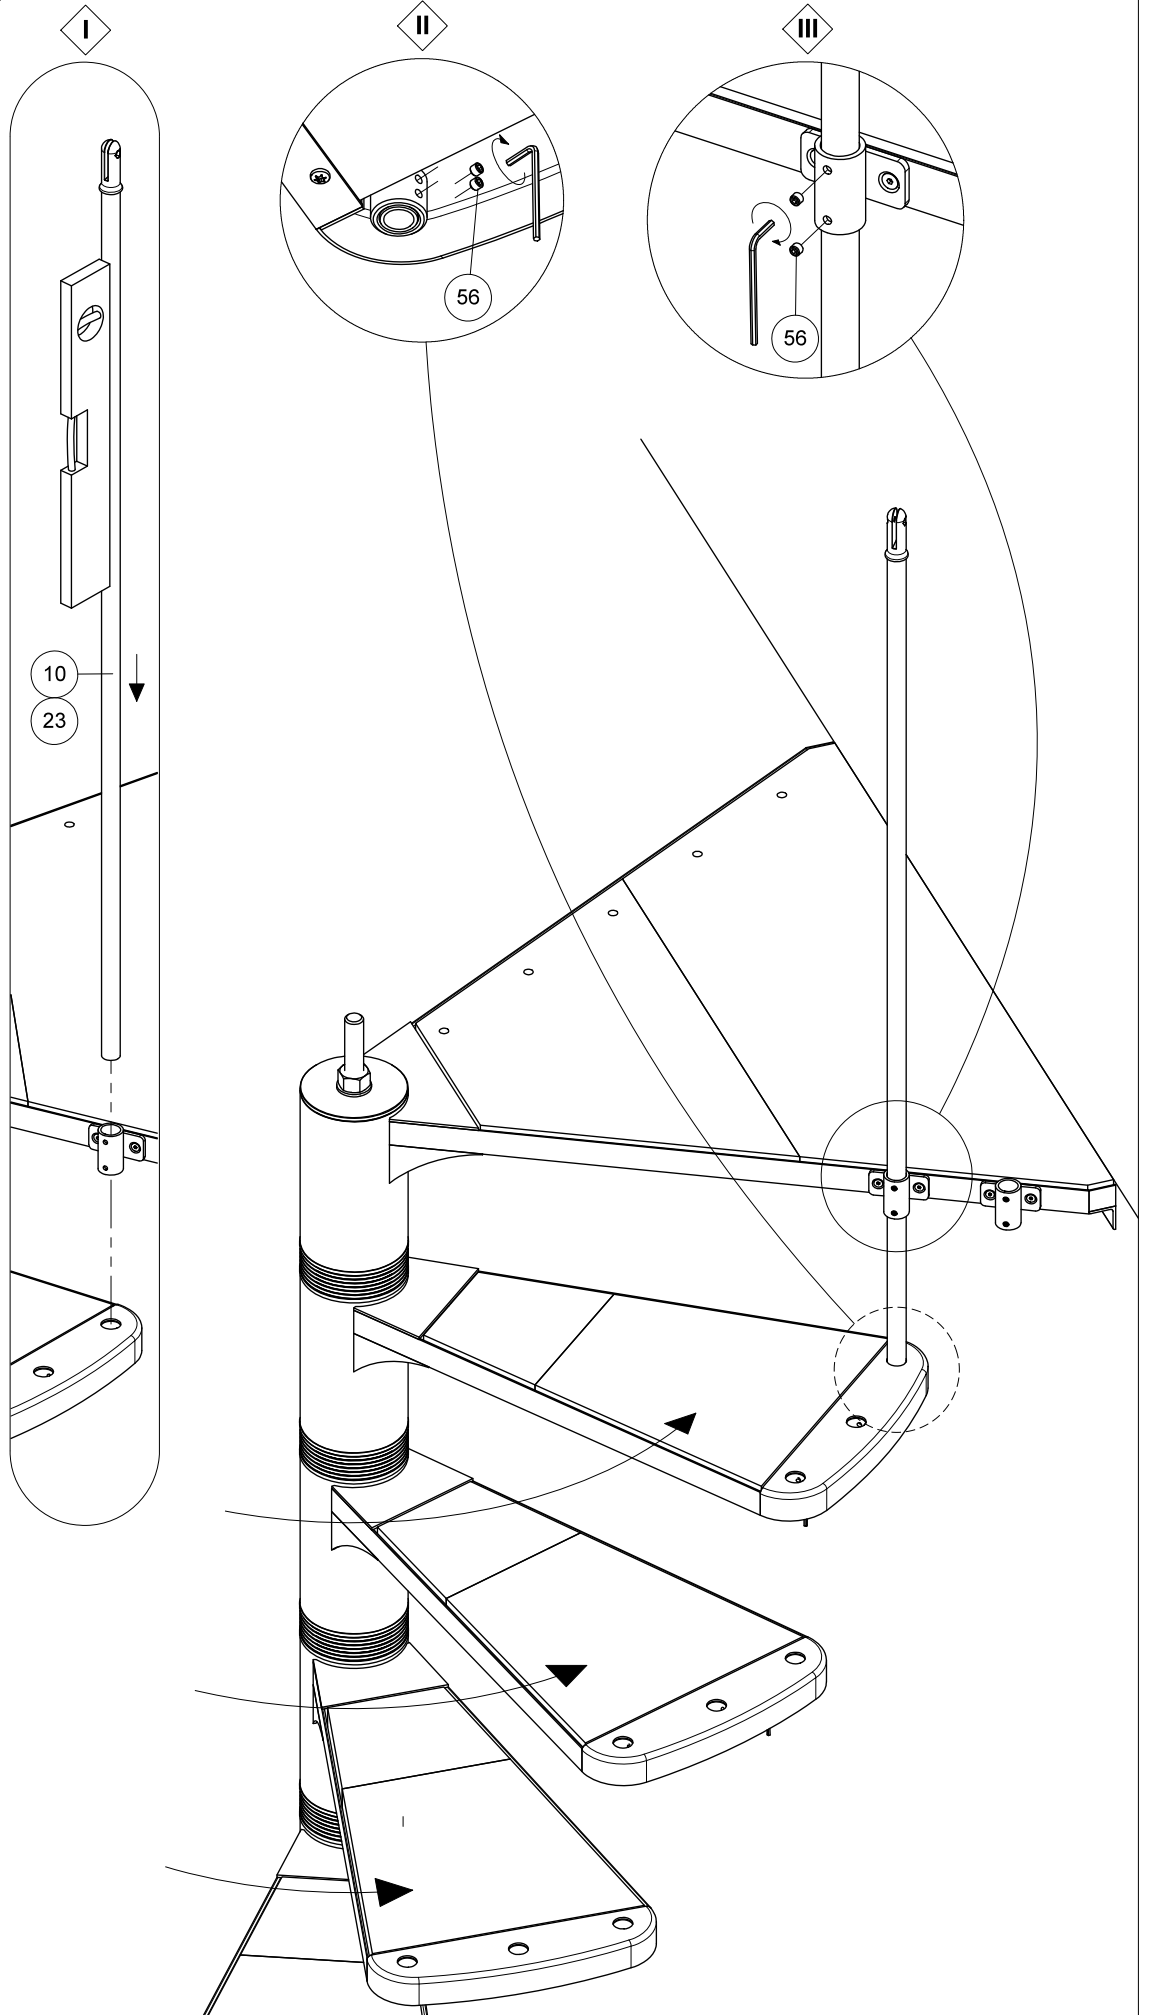

Sania

Marche TRIMAX

Instructions d'installation

<p>1</p>  <p>11 x K2-38725 Ø125 cm K2-38755 Ø155 cm</p>	<p>2</p>  <p>11 x K2-38925 Ø125 cm K2-38955 Ø155 cm</p>				
<p>3</p>  <p>11 x Ø125 cm Ø155 cm</p>	<p>4</p>  <p>1 x Ø125 cm Ø155 cm</p>	<p>5</p>  <p>23 x K1-39221</p> <p>6</p>  <p>72 x K1-39040</p>			
<p>7</p>  <p>1 x K2-39001</p>	<p>8</p>  <p>1 x K1-39002</p>	<p>9</p>  <p>1 x K3-07023</p>	<p>10</p>  <p>11 x K1-39078</p>	<p>11</p>  <p>11 x K1-39079</p>	<p>12</p>  <p>1 x K1-39089</p>
<p>13</p>  <p>1 x K1-39004</p>	<p>14</p>  <p>1 x K1-39214</p>	<p>15</p>  <p>1 x K1-39096</p>	<p>16</p>  <p>4 x K1-39070</p>	<p>17</p>  <p>1 x K1-39019</p>	<p>18</p>  <p>2 x K2-38690</p>

P
+ 6 st (pcs)

2770	5	2
2775	5	3
2780	5	4
2785	5	5
2790	5	6
2795	5	7
2800	5	8
2805	5	9

16

14

Ø 125 cm

Ø125 cm		
	A	B
	mm	mm
	496	-559
11	496	-559
12	293	-434
13	155	-238
14	105	-5
15	151	229
16	285	427

Ø 155 cm

Ø155 cm		
	A	B
	mm	mm
	129	-238
11	129	-238
12	99	117
13	239	446
14	516	670
15	866	739
16	1208	636

1

L

R

2

3

5

R

5 x \varnothing 10mm THRU ALL

5

L

5 x \varnothing 10mm THRU ALL

10

11

17

18