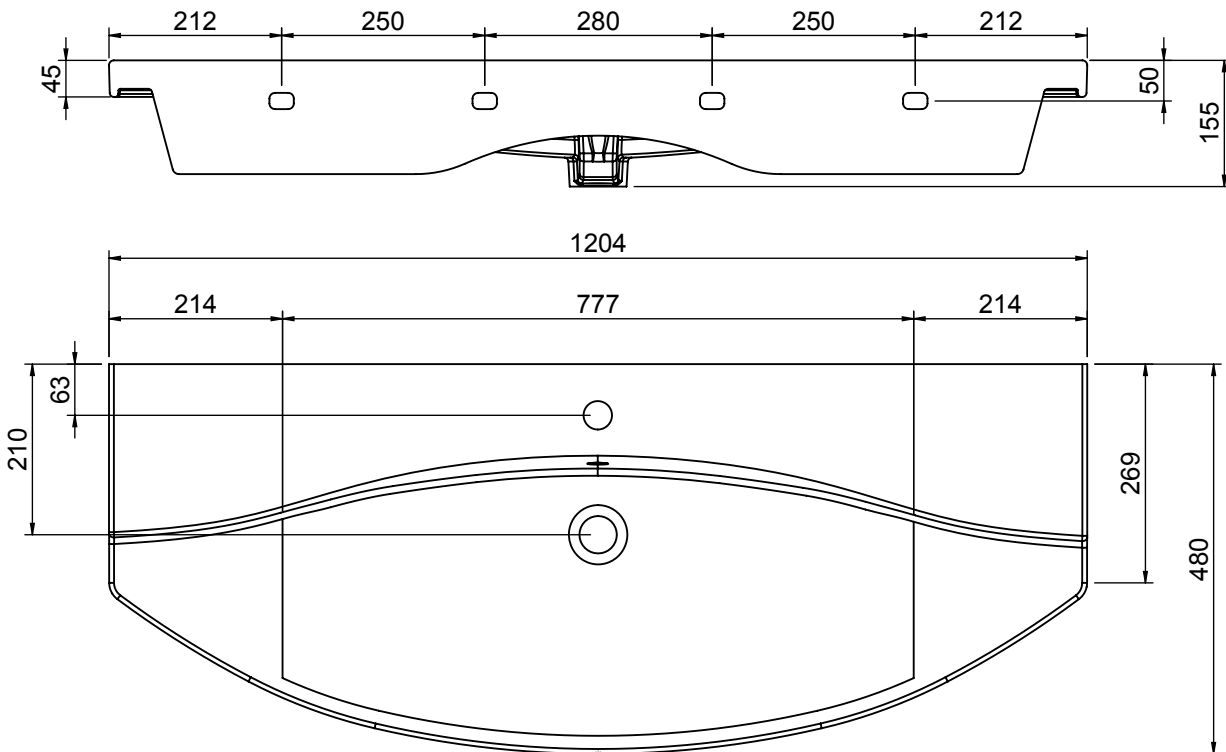

4900.991206

Bohrlochhöhen für Schraubhaken, Anschlussmaße und Abflusshöhen
drilling point for screw hooks, dimensions for mounting and drain

max. Becken Innenhöhe = 110mm

Der Elektroanschluss ist nur vom Fachmann nach DIN EN 60364 durchzuführen!