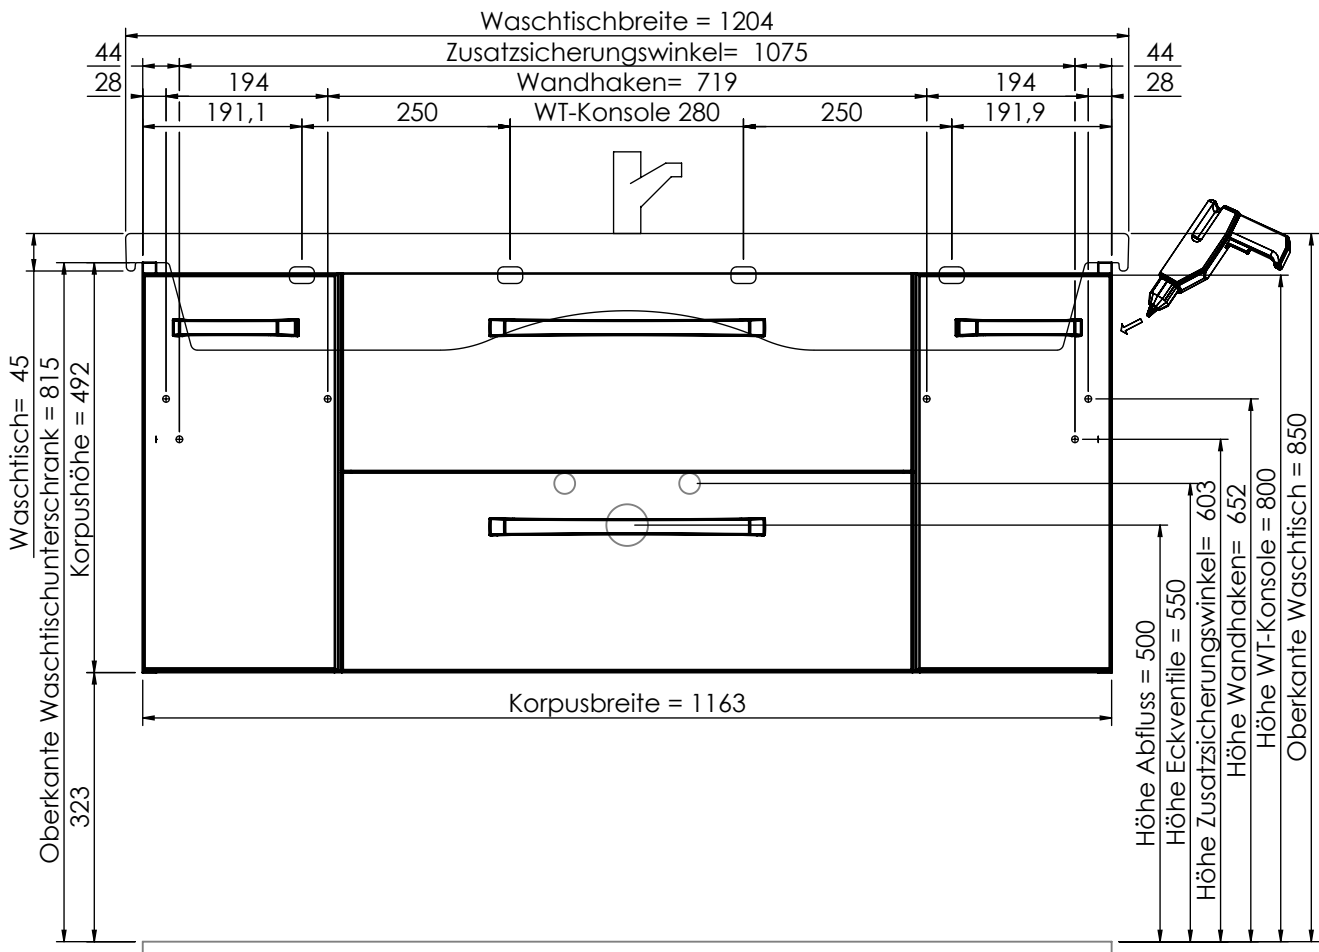

4900.991206

Bohrlochhöhen für Schraubhaken, Anschlussmaße und Abflusshöhen
drilling point for screw hooks, dimensions for mounting and drain

max. Becken Innenhöhe = 110mm

Der Elektroanschluss ist nur vom Fachmann nach DIN EN 60364 durchzuführen!

NOTICE: Technical changes and errors reserved! Latest status at www.pelipal.com

4010.061218_4900.991206

Bohrlochhöhen für Schraubhaken, Anschlussmaße und Abflusshöhen
drilling point for screw hooks, dimensions for mounting and drain