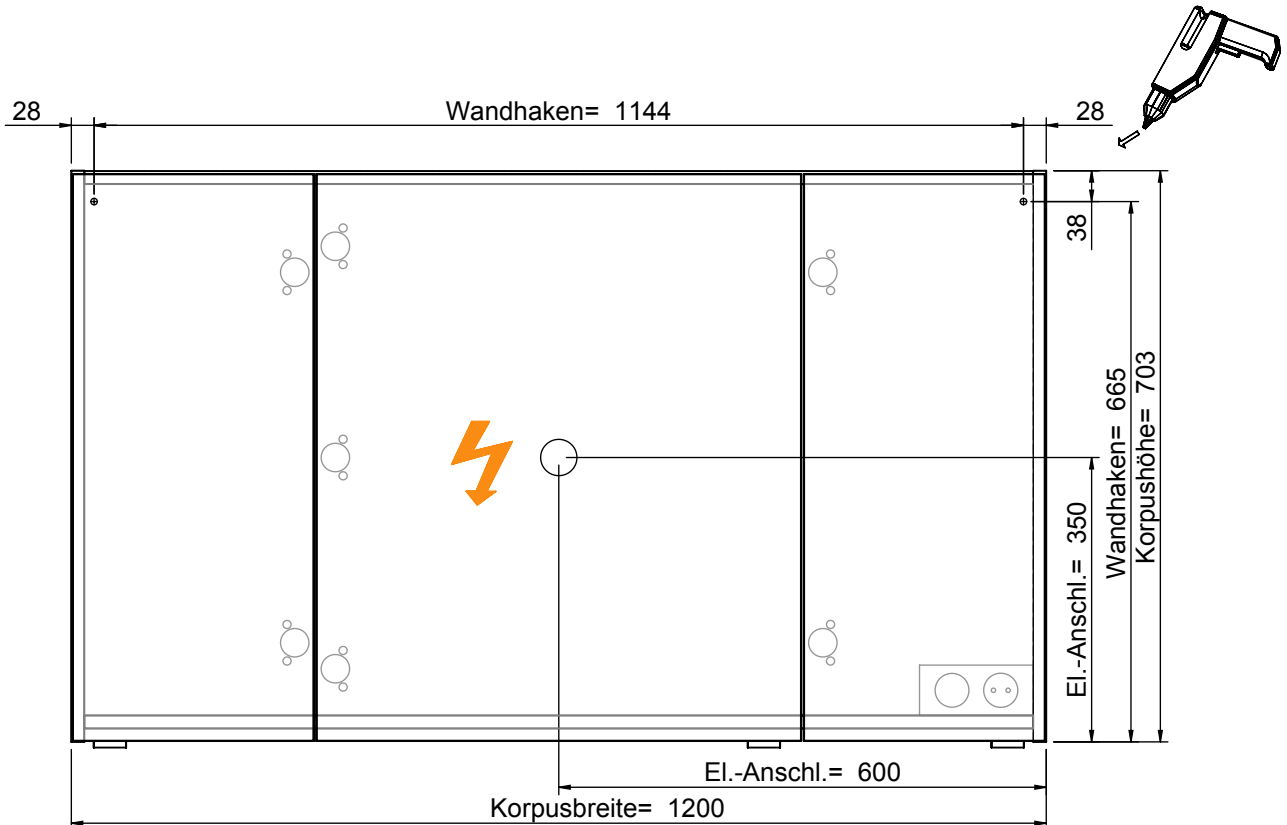

4870.311250

Bohrlochhöhen für Schraubhaken, Anschlussmaße und Abflusshöhen
drilling point for screw hooks, dimensions for mounting and drain

Der Elektroanschluss ist nur vom Fachmann nach DIN EN 60364 durchzuführen!