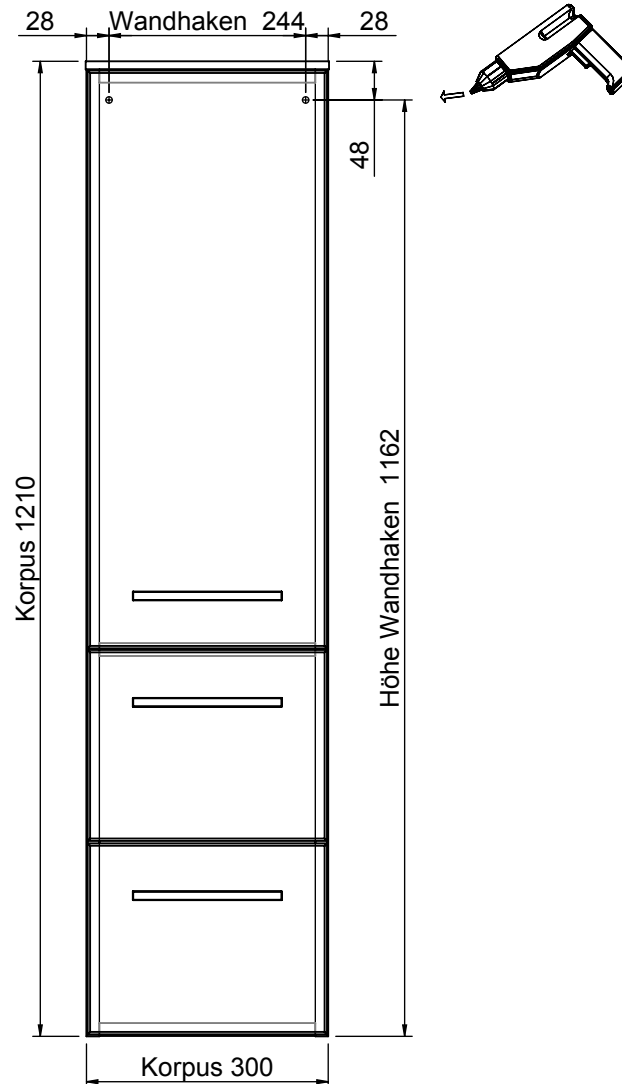

MCL513033BD255

Bohrlochhöhen für Schraubhaken, Anschlussmaße und Abflusshöhen
drilling point for screw hooks, dimensions for mounting and drain

Der Elektroanschluss ist nur vom Fachmann nach DIN EN 60364 durchzuführen!

VORSICHT

1. Diese Hinweise dienen der Vermeidung von Sach- und Personenschäden
   Bei Missachtung und daraus entstandenen Schäden übernehmen wir keine Haftung.
2. Die Montage muß durch fachkundiges Personal erfolgen.
   - Beachten Sie die beiliegenden Montageanleitungen.
   - Montieren Sie bei Waschtischunterschrank die beiliegenden Zusatzsicherungswinkel

HINWEIS: Technische Änderungen und Irrtümer vorbehalten! Aktuellster Stand auf www.pelipal.com

Connection to power supply should be carried out only by a qualified technician and according to both IEC60364 and national regulations in force!

CAUTION

1. These instructions are intended to prevent personal injury or property damage. We will not be held responsible in case of disregard.
2. Assembly must be carried out by skilled personnel.
   - Take notice of enclosed installation instructions.
   - Assemble the included additional safety brackets for vanity base cabinets.

NOTICE: Technical changes and errors reserved! Latest status at www.pelipal.com