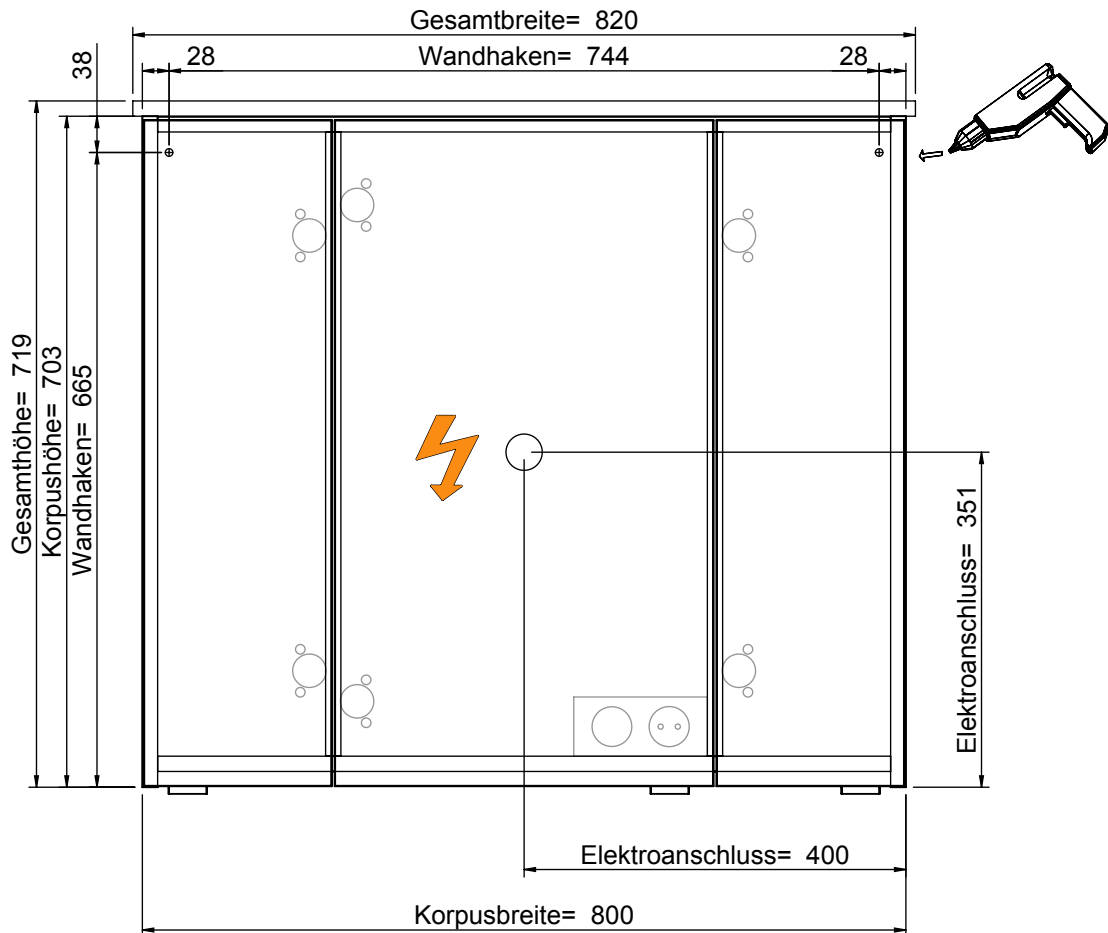

NOTICE: Technical changes and errors reserved! Latest status at www.pelipal.com

4850.068050_4990.068051

Bohrlochhöhen für Schraubhaken, Anschlussmaße und Abflusshöhen
drilling point for screw hooks, dimensions for mounting and drain