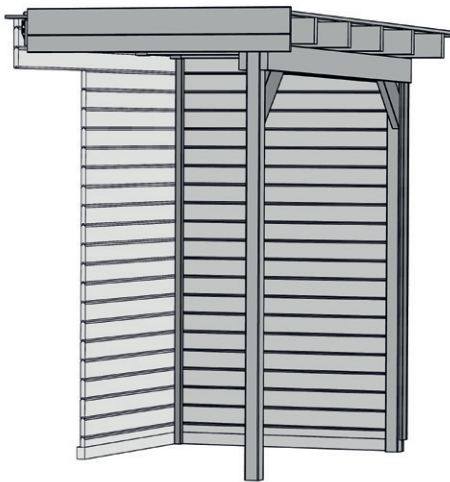

www.weka-holzbau.com

Seitlicher Dachanbau

214.0224.40011, 214.0224.43011
214.0224.45011, 214.0224.46011
214.0230.40011, 214.0230.43011
214.0230.45011, 214.0230.46011

214.0224.40012, 214.0224.43012
214.0224.45012, 214.0224.46012
214.0230.40012, 214.0230.43012
214.0230.45012, 214.0230.46012

Montage-, Bedienungs- und Wartungsanleitung

800.0286.18.52

+

800.0286.20.40

=

Pos	Bild	Abmessung (mm)	Anzahl (Stück)			
			214.0224.4X011	214.0224.4X012	214.0230.4X011	214.0230.4X012
-	-	-	-	-	-	-
②	R0XX.0261.2500 	80/80/2500	2	2	2	2
③	R0XX.0350.1750 R0XX.0350.3200 	45/146/1750 45/146/3200	5 -	- 5	5 -	- 5
④	R0XX.0350.2350 R0XX.0350.2950 	45/146/2350 45/146/2950	2 -	2 -	- 2	- 2
⑤	G100.04.0083 	45/146/500	2	2	2	2
⑥	R0XX.0087.2770 R0XX.0087.3344 	18,5/121/2770 18,5/121/3344	14 -	27 -	- 14	- 27
⑦	R0XX.0540.1850 R0XX.0540.3300 	18,5/96/1850 18,5/96/3300	1 -	- 1	1 -	- 1