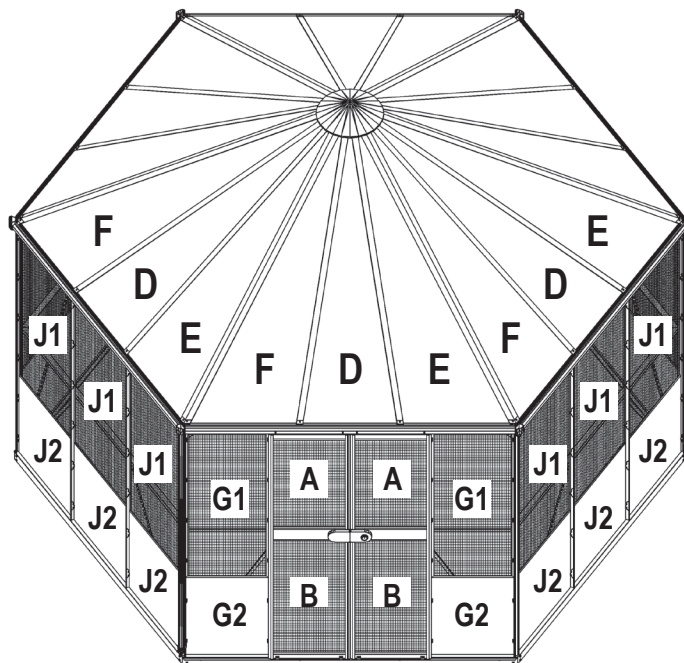

(NO) Montasjeveiledning

(HU) Szerelési útmutató

(UK) Інструкція по монтажу

Vitavía
- makes living grow

VM0010-H2L
9000
HAV

{USE WITH (VM0010-H2L + VB-B60 / VB-B60S) & (VA0037-HLT)}

| | |
|--------------|--|
| * | |
| 1011 250x | |
| 6000 13x | |
| 7349 13x | |

| * | No. | PC | ASP | Mesh | 9000 |
|--------------|----------|---------------|------------|------------|------------|
| | | 6 mm | 3 mm | ≈ 4 mm | |
| A | 40006326 | - | - | 712 x 447 | 2x |
| B | 40006327 | - | - | 919 x 447 | 2x |
| D | 369 525 | 1727 x 546/19 | - | - | 6x |
| E | 369 526 | 1847 x 608/12 | - | - | 6x |
| F | 369 527 | 1847 x 608/12 | - | - | 6x |
| G1 | 40006328 | - | - | 1182 x 470 | 2x |
| G2 | 40006325 | - | 610 x 470 | - | 2x |
| J1 | 40006329 | - | - | 1182 x 610 | 10x |
| J2 | 40006324 | - | 610 x 610 | - | 10x |
| J | 40006323 | - | 1792 x 610 | - | 5x |
| Total | | | | | 51x |

VM0010-H2L

5L

- 3001 12x
- 3002 14x
- 6014 1x
- 6017 1x
- 6039 2x
- 6046 2x
- 6049 2x
- 6051 4x
- 6057 2x
- 6062 2x
- 6085 1x
- 6086 1x
- ~~6088 2x~~
- 6141 1x
- 6142 4x
- 6143 1x
- 7400 1x

- *
1011 12x

VM0010-H2L