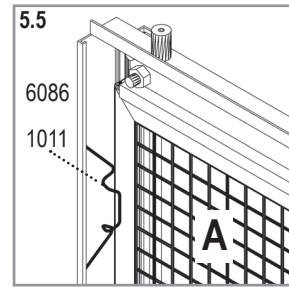

VM0010-H2L

5L

- 3001 12x
- 3002 14x
- 6014 1x
- 6017 1x
- 6039 2x
- 6046 2x
- 6049 2x
- 6051 4x
- 6057 2x
- 6062 2x
- 6085 1x
- 6086 1x
- ~~6088 2x~~
- 6141 1x
- 6142 4x
- 6143 1x
- 7400 1x

- *
1011 12x

VM0010-H2L

| 5.7 | No. | mm | 9000 |
|--------------|----------|-----------|-----------|
| A | 40006326 | 712 x 447 | 1x |
| B | 40006327 | 919 x 447 | 1x |
| Total | | | 2x |

5R

- 3001 12x
- 3002 14x
- 6014 1x
- 6017 1x
- 6039 2x
- 6046 2x
- 6049 2x
- 6051 4x
- 6057 2x
- 6062 2x
- 6086 2x
- ~~6088 2x~~
- 6140 1x
- 6142 4x
- 7401 1x