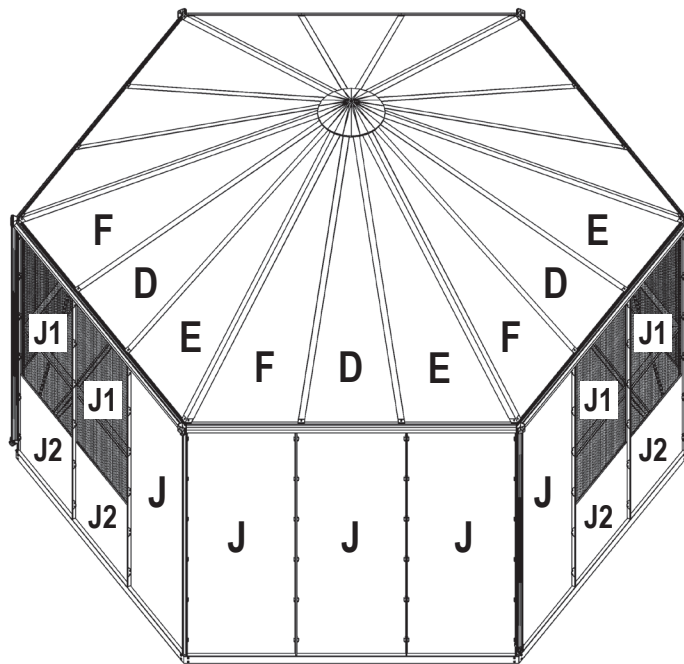

(NO) Montasjeveiledning

(HU) Szerelési útmutató

(UK) Інструкція по монтажу

Vitavía
- makes living grow

VM0010-H2L
9000
HAV

{USE WITH (VM0010-H2L + VB-B60 / VB-B60S) & (VA0037-HLT)}

| | |
|--------------|--|
| * | |
| 1011 250x | |
| 6000 13x | |
| 7349 13x | |