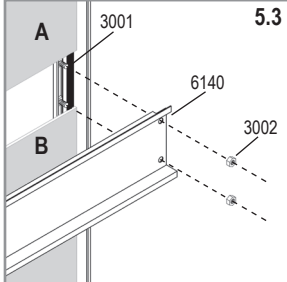

| 5.7 | No. | mm | 9000 |
|--------------|----------|-----------|-----------|
| A | 40006326 | 712 x 447 | 1x |
| B | 40006327 | 919 x 447 | 1x |
| Total | | | 2x |

5R

- 3001 12x
- 3002 14x
- 6014 1x
- 6017 1x
- 6039 2x
- 6046 2x
- 6049 2x
- 6051 4x
- 6057 2x
- 6062 2x
- 6086 2x
- ~~6088 2x~~
- 6140 1x
- 6142 4x
- 7401 1x

*
1011 12x

VM0010-H2L

| 5.7 | No. | mm | 9000 |
|--------------|----------|-----------|-----------|
| A | 40006326 | 712 x 447 | 1x |
| B | 40006327 | 919 x 447 | 1x |
| Total | | | 2x |

- 1008
4x 3
- 3001
4x 3
- 3002
4x 3
- 6019
1x 3
- 6020
1x 3
- 6021
1x 3
- 6024
1x 3
- 6025
1x 3
- 6034
1x 3
- 6066
1x 3