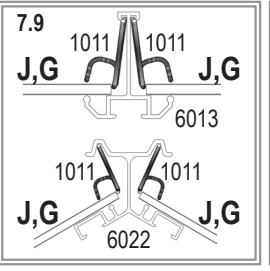

| 5.7 | No. | mm | 9000 |
|--------------|----------|-----------|-----------|
| A | 40006326 | 712 x 447 | 1x |
| B | 40006327 | 919 x 447 | 1x |
| Total | | | 2x |

5R

- 3001 12x
- 3002 14x
- 6014 1x
- 6017 1x
- 6039 2x
- 6046 2x
- 6049 2x
- 6051 4x
- 6057 2x
- 6062 2x
- 6086 2x
- ~~6088 2x~~
- 6140 1x
- 6142 4x
- 7401 1x

*
1011 12x

VM0010-H2L

| 5.7 | No. | mm | 9000 |
|--------------|----------|-----------|-----------|
| A | 40006326 | 712 x 447 | 1x |
| B | 40006327 | 919 x 447 | 1x |
| Total | | | 2x |

- 1008
4x 3
- 3001
4x 3
- 3002
4x 3
- 6019
1x 3
- 6020
1x 3
- 6021
1x 3
- 6024
1x 3
- 6025
1x 3
- 6034
1x 3
- 6066
1x 3

| 6.9 | No. | 3 mm | 9000 |
|-------|----------|-----------|------|
| C | 367 9591 | 750 x 610 | 4x 3 |
| Total | | | 3 |

VM0010-H2L

7

*

| | |
|--------------|--|
| 1011 204x | |
| 6000 12x | |
| 7349 12x | |

| * | No. | PC 6 mm | ASP 3 mm | Mesh ≈ 4 mm | 9000 |
|--------------|----------|---------------|-------------|----------------|------------|
| D | 369 525 | 1727 x 546/19 | - | - | 6x |
| E | 369 526 | 1847 x 608/12 | - | - | 6x |
| F | 369 527 | 1847 x 608/12 | - | - | 6x |
| G1 | 40006328 | - | - | 1182 x 470 | 2x |
| G2 | 40006325 | - | 610 x 470 | - | 2x |
| J1 | 40006329 | - | - | 1182 x 610 | 10x |
| J2 | 40006324 | - | 610 x 610 | - | 10x |
| J | 40006323 | - | 1792 x 610 | - | 5x |
| Total | | | | | 51x |