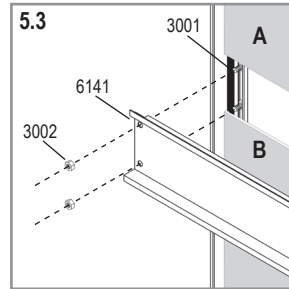

VM0010-H2L

5L

- 3001 12x
- 3002 14x
- 6014 1x
- 6017 1x
- 6039 2x
- 6046 2x
- 6049 2x
- 6051 4x
- 6057 2x
- 6062 2x
- 6085 1x
- 6086 1x
- ~~6088 2x~~
- 6141 1x
- 6142 4x
- 6143 1x
- 7400 1x

- *
1011 12x

VM0010-H2L

| 5.7 | No. | mm | 9000 |
|--------------|----------|-----------|-----------|
| A | 40006326 | 712 x 447 | 1x |
| B | 40006327 | 919 x 447 | 1x |
| Total | | | 2x |

5R

- 3001 12x
- 3002 14x
- 6014 1x
- 6017 1x
- 6039 2x
- 6046 2x
- 6049 2x
- 6051 4x
- 6057 2x
- 6062 2x
- 6086 2x
- ~~6088 2x~~
- 6140 1x
- 6142 4x
- 7401 1x