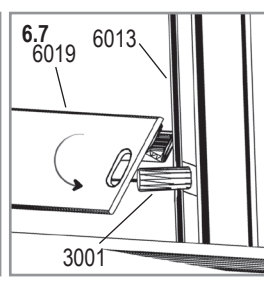

VM0010-H2L