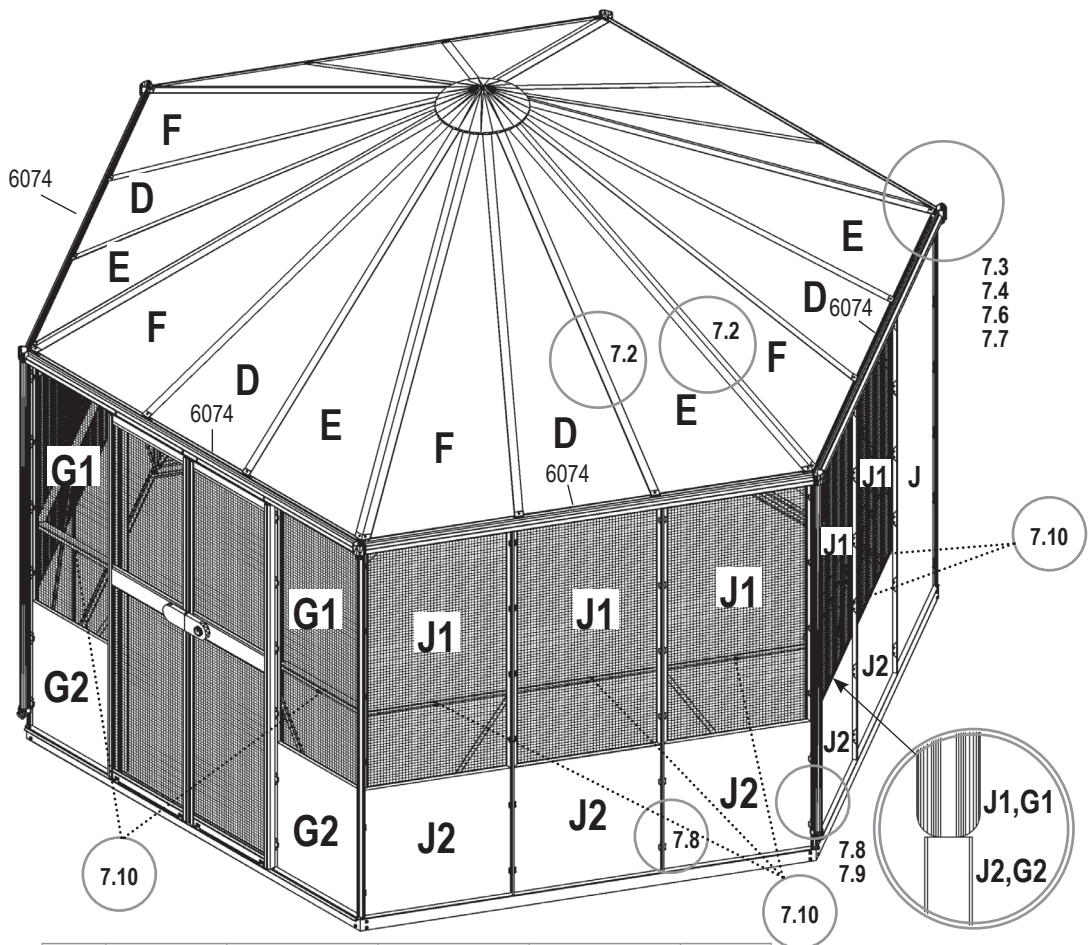

7

*

1011 204x	
6000 12x	
7349 12x	

*	No.	PC 6 mm	ASP 3 mm	Mesh ≈ 4 mm	9000
D	369 525	1727 x 546/19	-	-	6x
E	369 526	1847 x 608/12	-	-	6x
F	369 527	1847 x 608/12	-	-	6x
G1	40006328	-	-	1182 x 470	2x
G2	40006325	-	610 x 470	-	2x
J1	40006329	-	-	1182 x 610	10x
J2	40006324	-	610 x 610	-	10x
J	40006323	-	1792 x 610	-	5x
Total					51x

VM0010-H2L