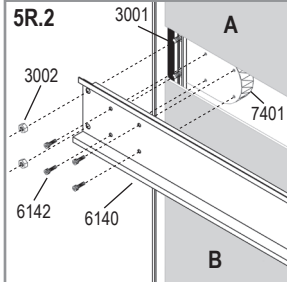

| 5.7 | No. | mm | 9000 |
|--------------|----------|-----------|-----------|
| A | 40006326 | 712 x 447 | 1x |
| B | 40006327 | 919 x 447 | 1x |
| Total | | | 2x |

5R

- 3001 12x
- 3002 14x
- 6014 1x
- 6017 1x
- 6039 2x
- 6046 2x
- 6049 2x
- 6051 4x
- 6057 2x
- 6062 2x
- 6086 2x
- ~~6088 2x~~
- 6140 1x
- 6142 4x
- 7401 1x

*
1011 12x

VM0010-H2L

| 5.7 | No. | mm | 9000 |
|--------------|----------|-----------|-----------|
| A | 40006326 | 712 x 447 | 1x |
| B | 40006327 | 919 x 447 | 1x |
| Total | | | 2x |

- 1008
4x 3
- 3001
4x 3
- 3002
4x 3
- 6019
1x 3
- 6020
1x 3
- 6021
1x 3
- 6024
1x 3
- 6025
1x 3
- 6034
1x 3
- 6066
1x 3