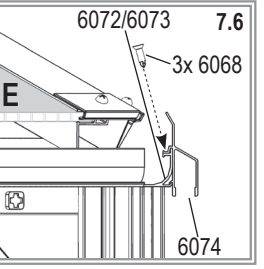

*

1011 204x	
6000 12x	
7349 12x	

*	No.	PC 6 mm	ASP 3 mm	Mesh ≈ 4 mm	9000
D	369 525	1727 x 546/19	-	-	6x
E	369 526	1847 x 608/12	-	-	6x
F	369 527	1847 x 608/12	-	-	6x
G1	40006328	-	-	1182 x 470	2x
G2	40006325	-	610 x 470	-	2x
J1	40006329	-	-	1182 x 610	10x
J2	40006324	-	610 x 610	-	10x
J	40006323	-	1792 x 610	-	5x
Total					51x