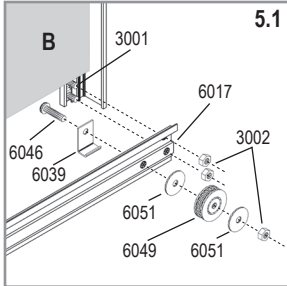

| 5.7 | No. | mm | 9000 |
|--------------|----------|-----------|-----------|
| A | 40006326 | 712 x 447 | 1x |
| B | 40006327 | 919 x 447 | 1x |
| Total | | | 2x |

5R

- 3001 12x
- 3002 14x
- 6014 1x
- 6017 1x
- 6039 2x
- 6046 2x
- 6049 2x
- 6051 4x
- 6057 2x
- 6062 2x
- 6086 2x
- ~~6088 2x~~
- 6140 1x
- 6142 4x
- 7401 1x

*
1011 12x

VM0010-H2L

| 5.7 | No. | mm | 9000 |
|--------------|----------|-----------|-----------|
| A | 40006326 | 712 x 447 | 1x |
| B | 40006327 | 919 x 447 | 1x |
| Total | | | 2x |

- 1008
4x 3
- 3001
4x 3
- 3002
4x 3
- 6019
1x 3
- 6020
1x 3
- 6021
1x 3
- 6024
1x 3
- 6025
1x 3
- 6034
1x 3
- 6066
1x 3