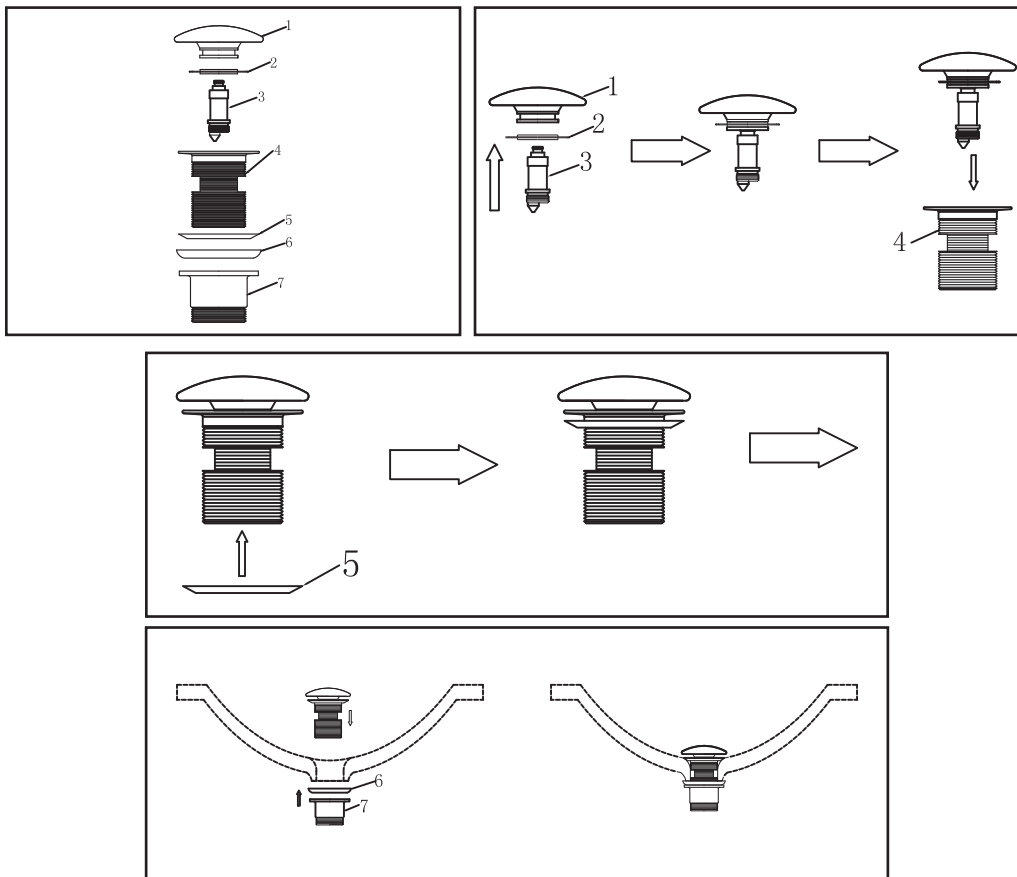

Size:14*21cm