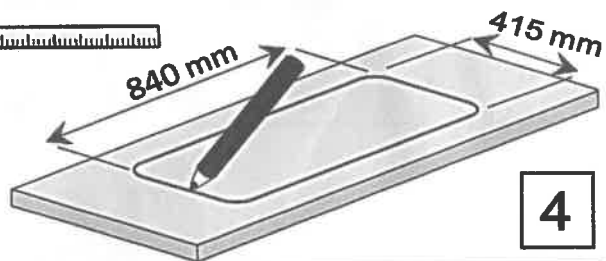

OK  
 not

**INTEGRAL**  
VERTRIEB

Einbauspüle / Inset Sink  
SP 860 x 435 mm

**Ausschnitt / Cut out: 840 mm x 415 mm**

**5**

**6**

**7**

**8**