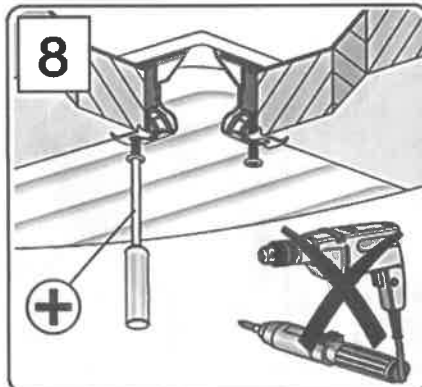

OK  
 not

**INTEGRAL**  
VERTRIEB

Einbauspüle / Inset Sink  
SP 860 x 435 mm

**Ausschnitt / Cut out: 840 mm x 415 mm**

**5**

**6**

**7**

**8**