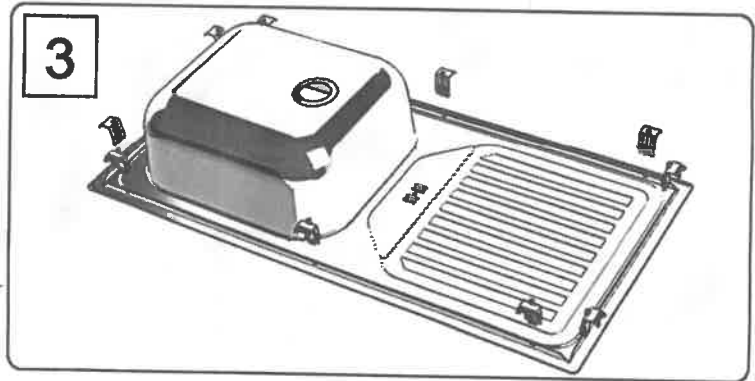

OK  
 not

**INTEGRAL**  
VERTRIEB

Einbauspüle / Inset Sink  
SP 860 x 435 mm

**Ausschnitt / Cut out: 840 mm x 415 mm**

**5**

**6**

**7**

**8**