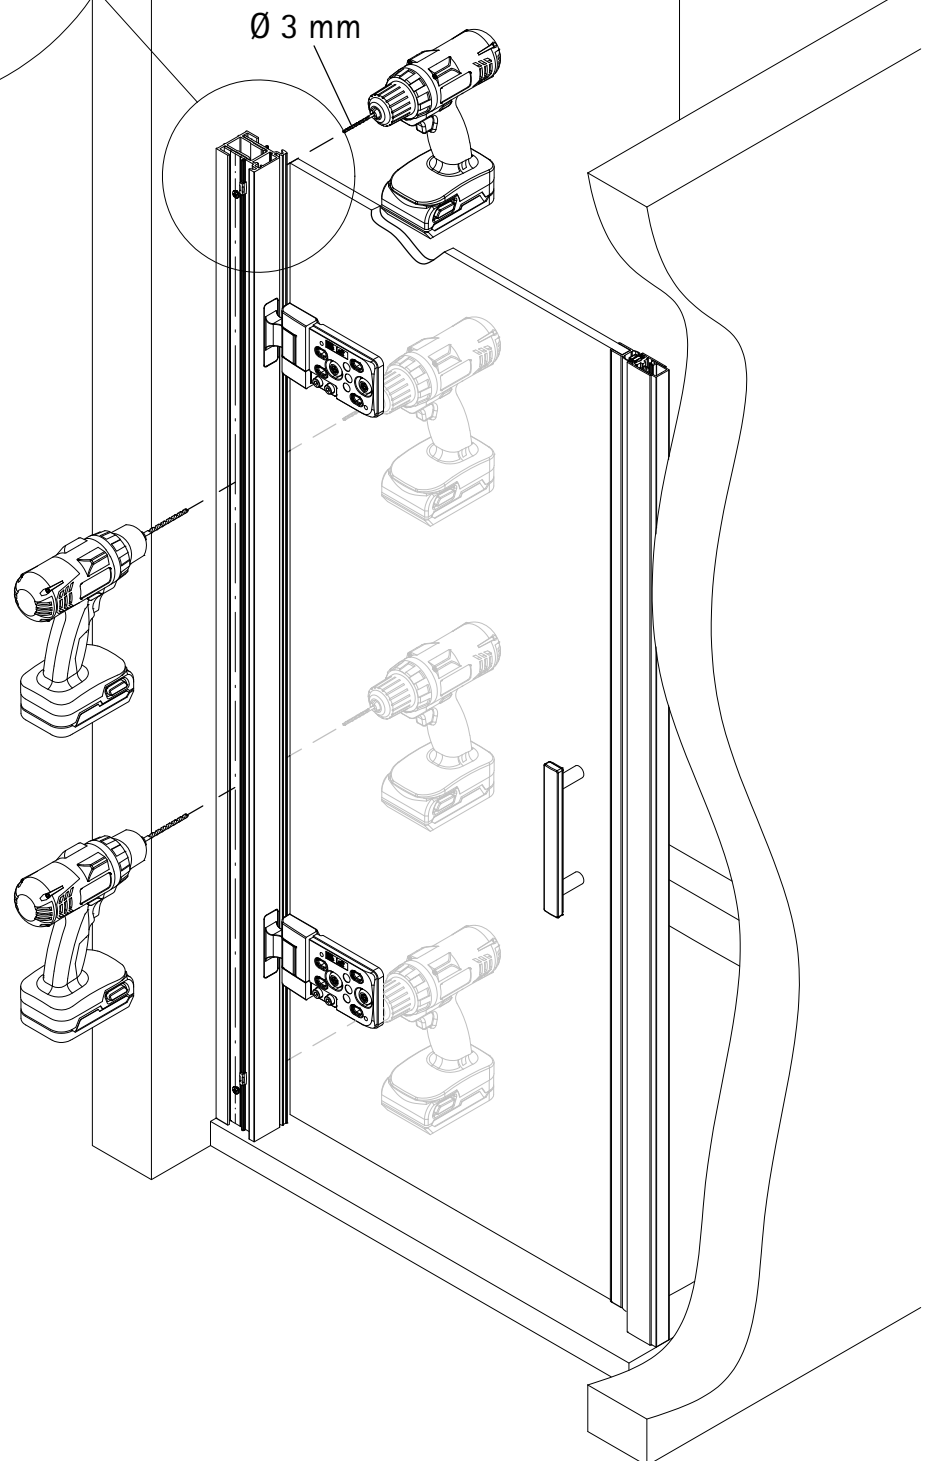

- Montageanleitung
- Assembly instructions
- Notice de montage
- Montagehandleiding
- Návod na montáž
- Instrucțiune de montaj
- Navodila za namestitev
- Installationstruktioener

Pos.	Bezeichnung	Ersatzteil-Nr.	
1	1x Wandanschlussprofil	E71230	Stück
2	1x Dichtprofil vertikal	E100072-6	Stück
3	2x Blendprofil	E100249-3	Stück
4	1x Magnet 90° (inkl. Pos. 44)	E100056-8Alu-2	Set
8*	10x Schraube 4,2 x 45 mm		
9*	10x Dübel S6		
10	1x Tür (inkl. Scharnier und Profil)		
11*	8x Schraube 3,5 x 9,5 mm		
12*	10x Klemme		
13	2x Wasserleistenendkappe	E100211-17	Set
14	1x Wasserleiste	E100050	Stück
16	1x Einschubdichtung	E100067-145-10	Stück
17	1x Wasserabweisprofil (inkl. Pos. 16)	E100058-8	Stück

11

12

13

14

15

Ø 3 mm

17

18