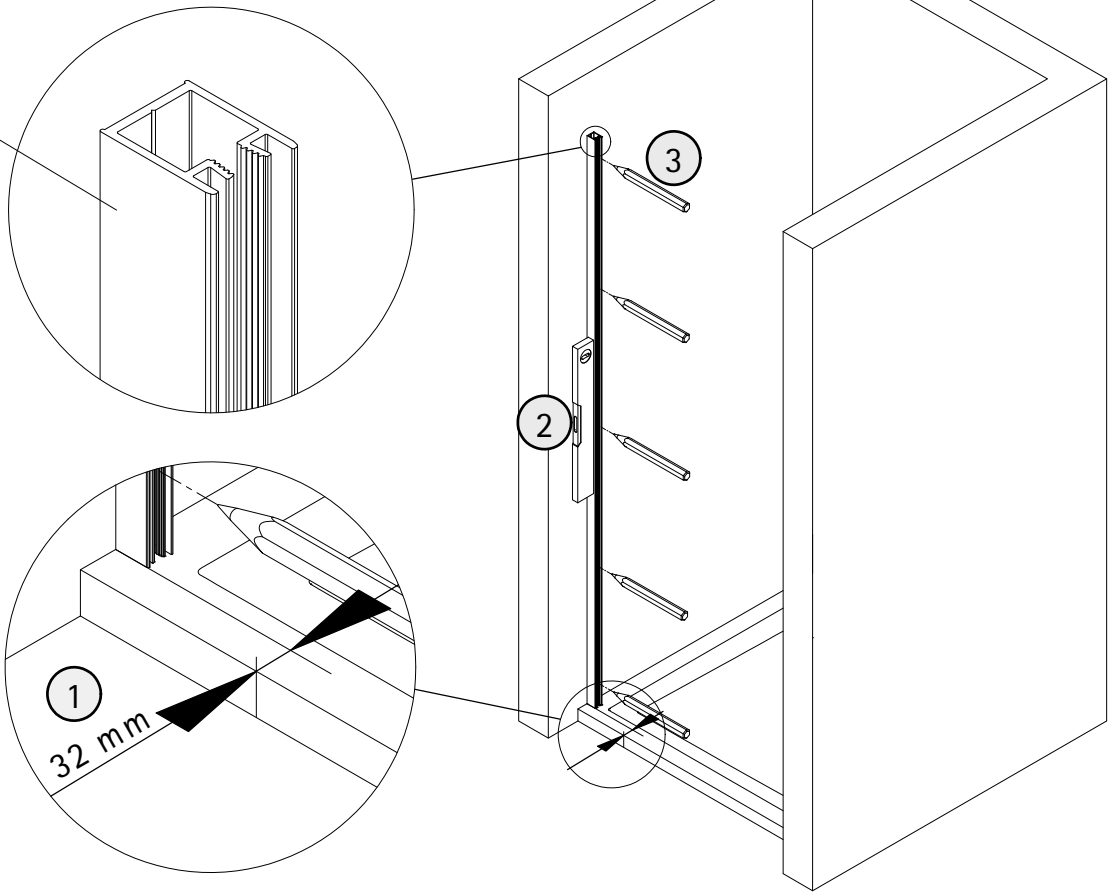

- Montageanleitung
- Assembly instructions
- Notice de montage
- Montagehandleiding
- Návod na montáž
- Instrucțiune de montaj
- Navodila za namestitev
- Installationstruktioener

Pos.	Bezeichnung	Ersatzteil-Nr.	
1	1x Wandanschlussprofil	E71230	Stück
2	1x Dichtprofil vertikal	E100072-6	Stück
3	2x Blendprofil	E100249-3	Stück
4	1x Magnet 90° (inkl. Pos. 44)	E100056-8Alu-2	Set
8*	10x Schraube 4,2 x 45 mm		
9*	10x Dübel S6		
10	1x Tür (inkl. Scharnier und Profil)		
11*	8x Schraube 3,5 x 9,5 mm		
12*	10x Klemme		
13	2x Wasserleistenendkappe	E100211-17	Set
14	1x Wasserleiste	E100050	Stück
16	1x Einschubdichtung	E100067-145-10	Stück
17	1x Wasserabweisprofil (inkl. Pos. 16)	E100058-8	Stück

*Schrauben- und Abdeckkappenset E71200-2

A	B
800 mm	780 - 800 mm
900 mm	880 - 900 mm
1000 mm	980 - 1000 mm

1a

Pos. 1

2a

1b

2b

Pos. 32