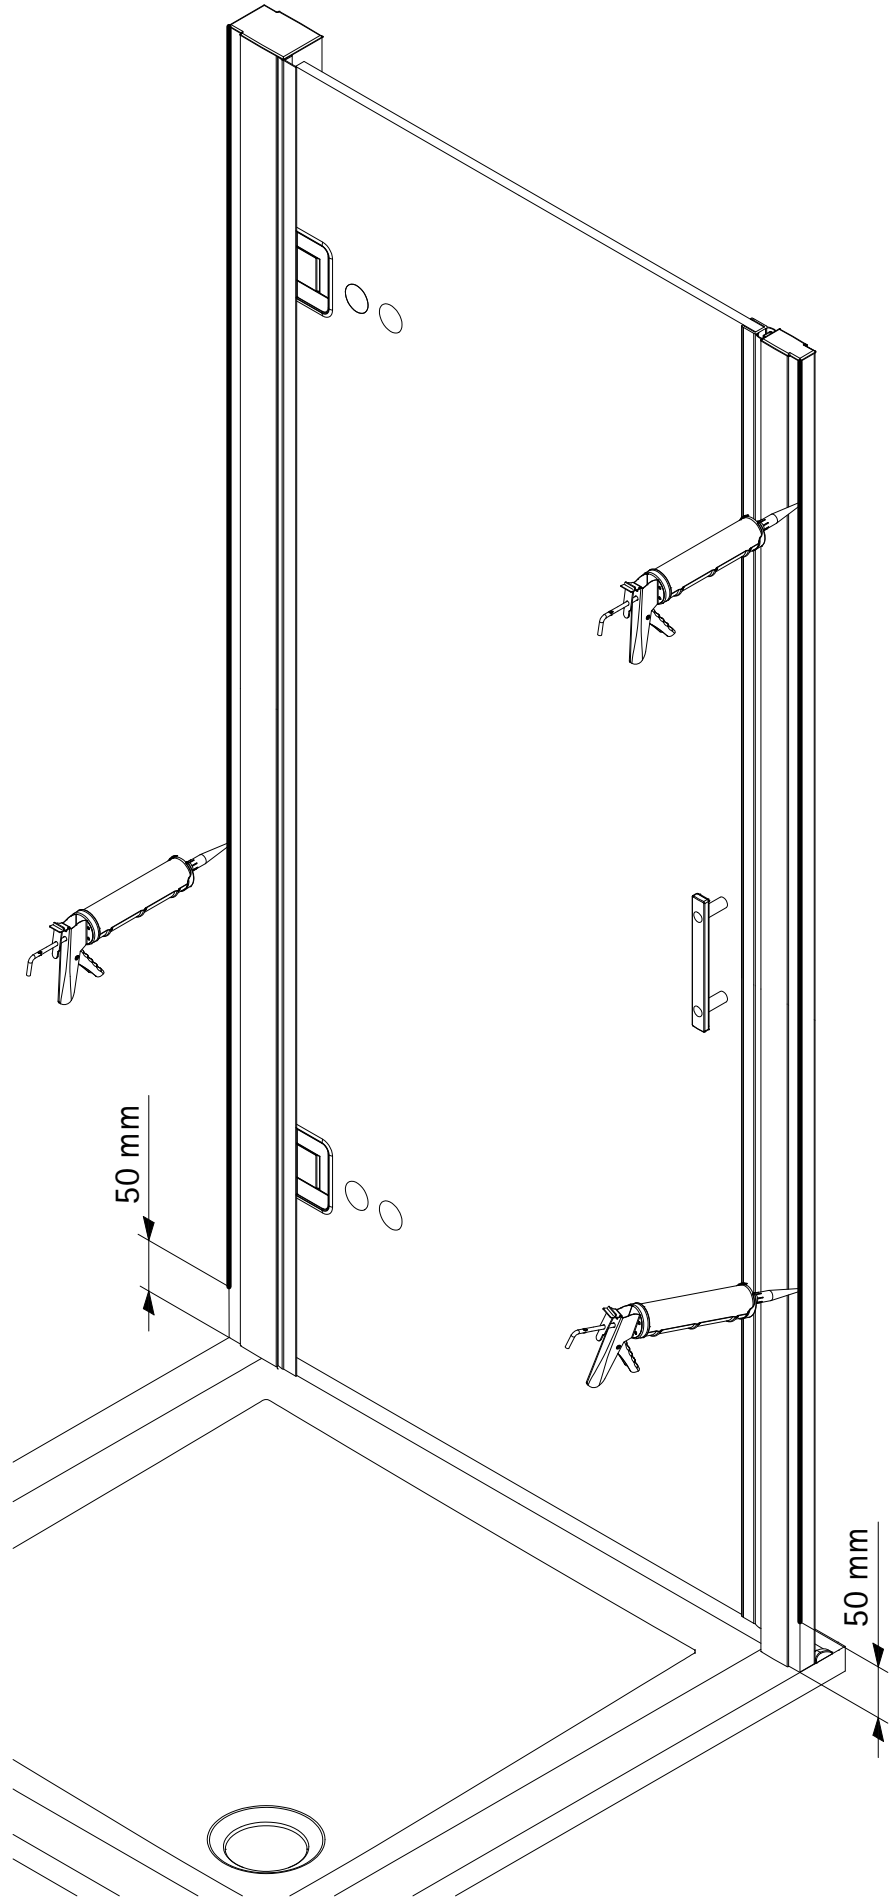

- Montageanleitung
- Assembly instructions
- Notice de montage
- Montagehandleiding
- Návod na montáž
- Instrucțiune de montaj
- Navodila za namestitev
- Installationstruktioener

Pos.	Bezeichnung	Ersatzteil-Nr.	
1	1x Wandanschlussprofil	E71230	Stück
2	1x Dichtprofil vertikal	E100072-6	Stück
3	2x Blendprofil	E100249-3	Stück
4	1x Magnet 90° (inkl. Pos. 44)	E100056-8Alu-2	Set
8*	10x Schraube 4,2 x 45 mm		
9*	10x Dübel S6		
10	1x Tür (inkl. Scharnier und Profil)		
11*	8x Schraube 3,5 x 9,5 mm		
12*	10x Klemme		
13	2x Wasserleistenendkappe	E100211-17	Set
14	1x Wasserleiste	E100050	Stück
16	1x Einschubdichtung	E100067-145-10	Stück
17	1x Wasserabweisprofil (inkl. Pos. 16)	E100058-8	Stück

11

12

13

14

15

Ø 3 mm

17

18

Pos. 29

19

20

21

22

23

24

25