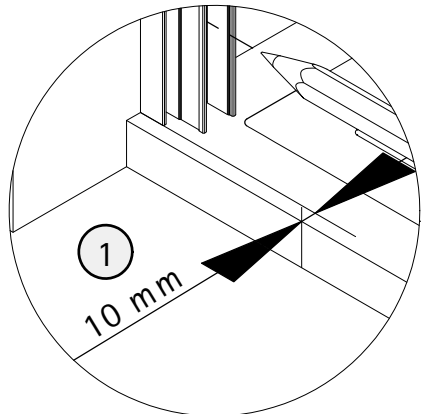

- Montageanleitung
- Assembly instructions
- Notice de montage
- Montagehandleiding
- Návod na montáž
- Instrucțiune de montaj
- Navodila za namestitev
- Installationstruktioener

Pos.	Bezeichnung	Ersatzteil-Nr.	
1	1x Wandanschlussprofil	E71230	Stück
2	1x Dichtprofil vertikal	E100072-6	Stück
3	2x Blendprofil	E100249-3	Stück
4	1x Magnet 90° (inkl. Pos. 44)	E100056-8Alu-2	Set
8*	10x Schraube 4,2 x 45 mm		
9*	10x Dübel S6		
10	1x Tür (inkl. Scharnier und Profil)		
11*	8x Schraube 3,5 x 9,5 mm		
12*	10x Klemme		
13	2x Wasserleistenendkappe	E100211-17	Set
14	1x Wasserleiste	E100050	Stück
16	1x Einschubdichtung	E100067-145-10	Stück
17	1x Wasserabweisprofil (inkl. Pos. 16)	E100058-8	Stück

*Schrauben- und Abdeckkappenset E71200-2

A	B
800 mm	780 - 800 mm
900 mm	880 - 900 mm
1000 mm	980 - 1000 mm

1a

Pos. 1

2a

1b

2b

Pos. 32

11

12

13

14

15

Ø 3 mm

17

18