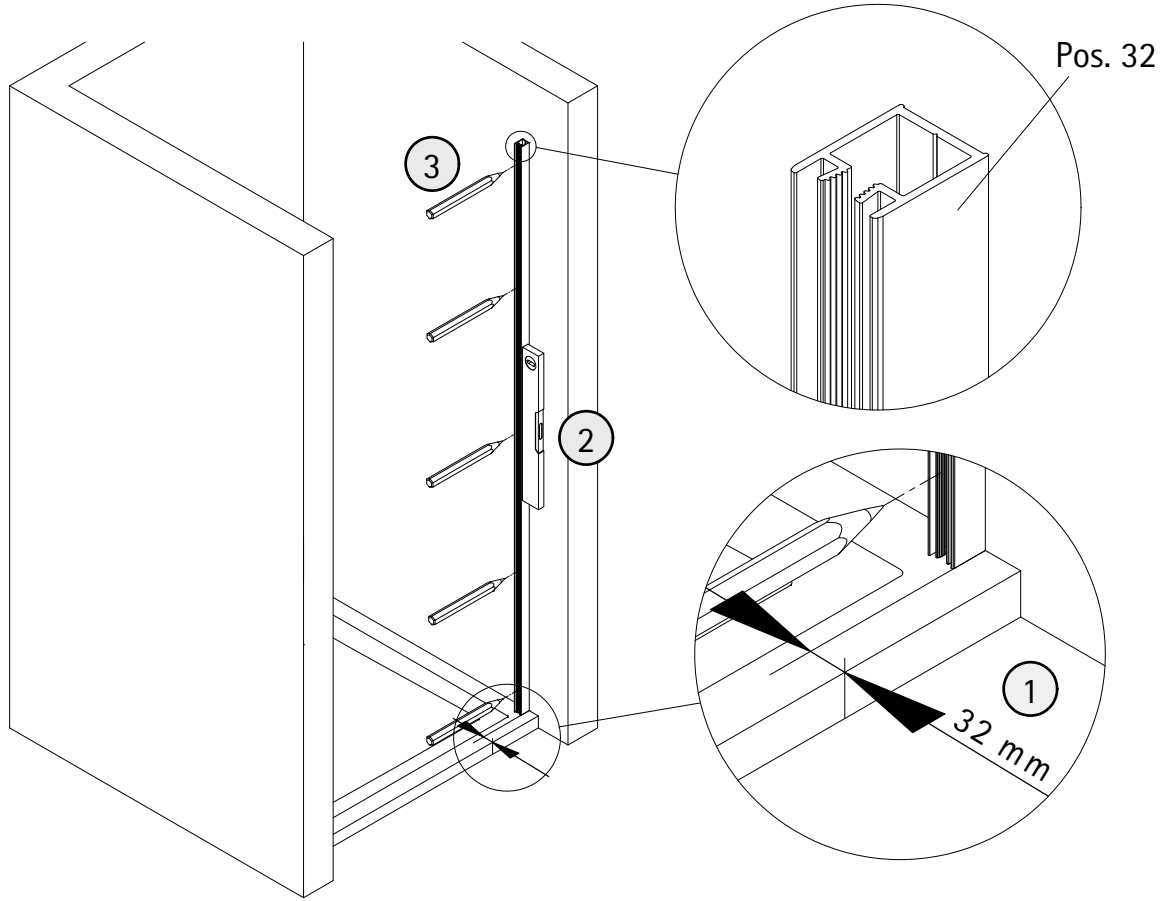

- Montageanleitung
- Assembly instructions
- Notice de montage
- Montagehandleiding
- Návod na montáž
- Instrucțiune de montaj
- Navodila za namestitev
- Installationstruktioener

Pos.	Bezeichnung	Ersatzteil-Nr.	
1	1x Wandanschlussprofil	E71230	Stück
2	1x Dichtprofil vertikal	E100072-6	Stück
3	2x Blendprofil	E100249-3	Stück
4	1x Magnet 90° (inkl. Pos. 44)	E100056-8Alu-2	Set
8*	10x Schraube 4,2 x 45 mm		
9*	10x Dübel S6		
10	1x Tür (inkl. Scharnier und Profil)		
11*	8x Schraube 3,5 x 9,5 mm		
12*	10x Klemme		
13	2x Wasserleistenendkappe	E100211-17	Set
14	1x Wasserleiste	E100050	Stück
16	1x Einschubdichtung	E100067-145-10	Stück
17	1x Wasserabweisprofil (inkl. Pos. 16)	E100058-8	Stück

*Schrauben- und Abdeckkappenset E71200-2

A	B
800 mm	780 - 800 mm
900 mm	880 - 900 mm
1000 mm	980 - 1000 mm

1a

Pos. 1

2a

1b

2b

Pos. 32