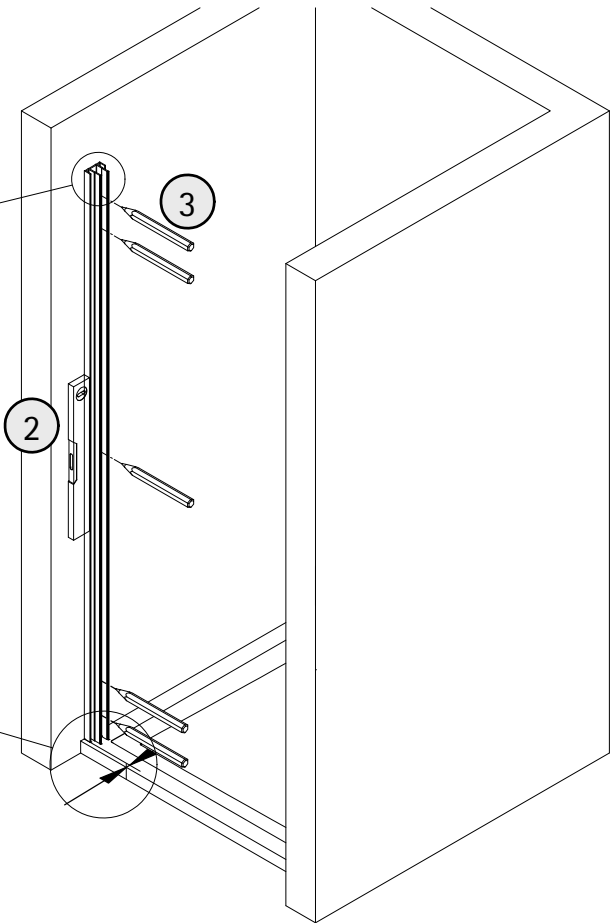

- Montageanleitung
- Assembly instructions
- Notice de montage
- Montagehandleiding
- Návod na montáž
- Instrucțiune de montaj
- Navodila za namestitev
- Installationstruktioener

Pos.	Bezeichnung	Ersatzteil-Nr.	
1	1x Wandanschlussprofil	E71230	Stück
2	1x Dichtprofil vertikal	E100072-6	Stück
3	2x Blendprofil	E100249-3	Stück
4	1x Magnet 90° (inkl. Pos. 44)	E100056-8Alu-2	Set
8*	10x Schraube 4,2 x 45 mm		
9*	10x Dübel S6		
10	1x Tür (inkl. Scharnier und Profil)		
11*	8x Schraube 3,5 x 9,5 mm		
12*	10x Klemme		
13	2x Wasserleistenendkappe	E100211-17	Set
14	1x Wasserleiste	E100050	Stück
16	1x Einschubdichtung	E100067-145-10	Stück
17	1x Wasserabweisprofil (inkl. Pos. 16)	E100058-8	Stück

*Schrauben- und Abdeckkappenset E71200-2

A	B
800 mm	780 - 800 mm
900 mm	880 - 900 mm
1000 mm	980 - 1000 mm

1a

Pos. 1

2a

1b

2b

Pos. 32