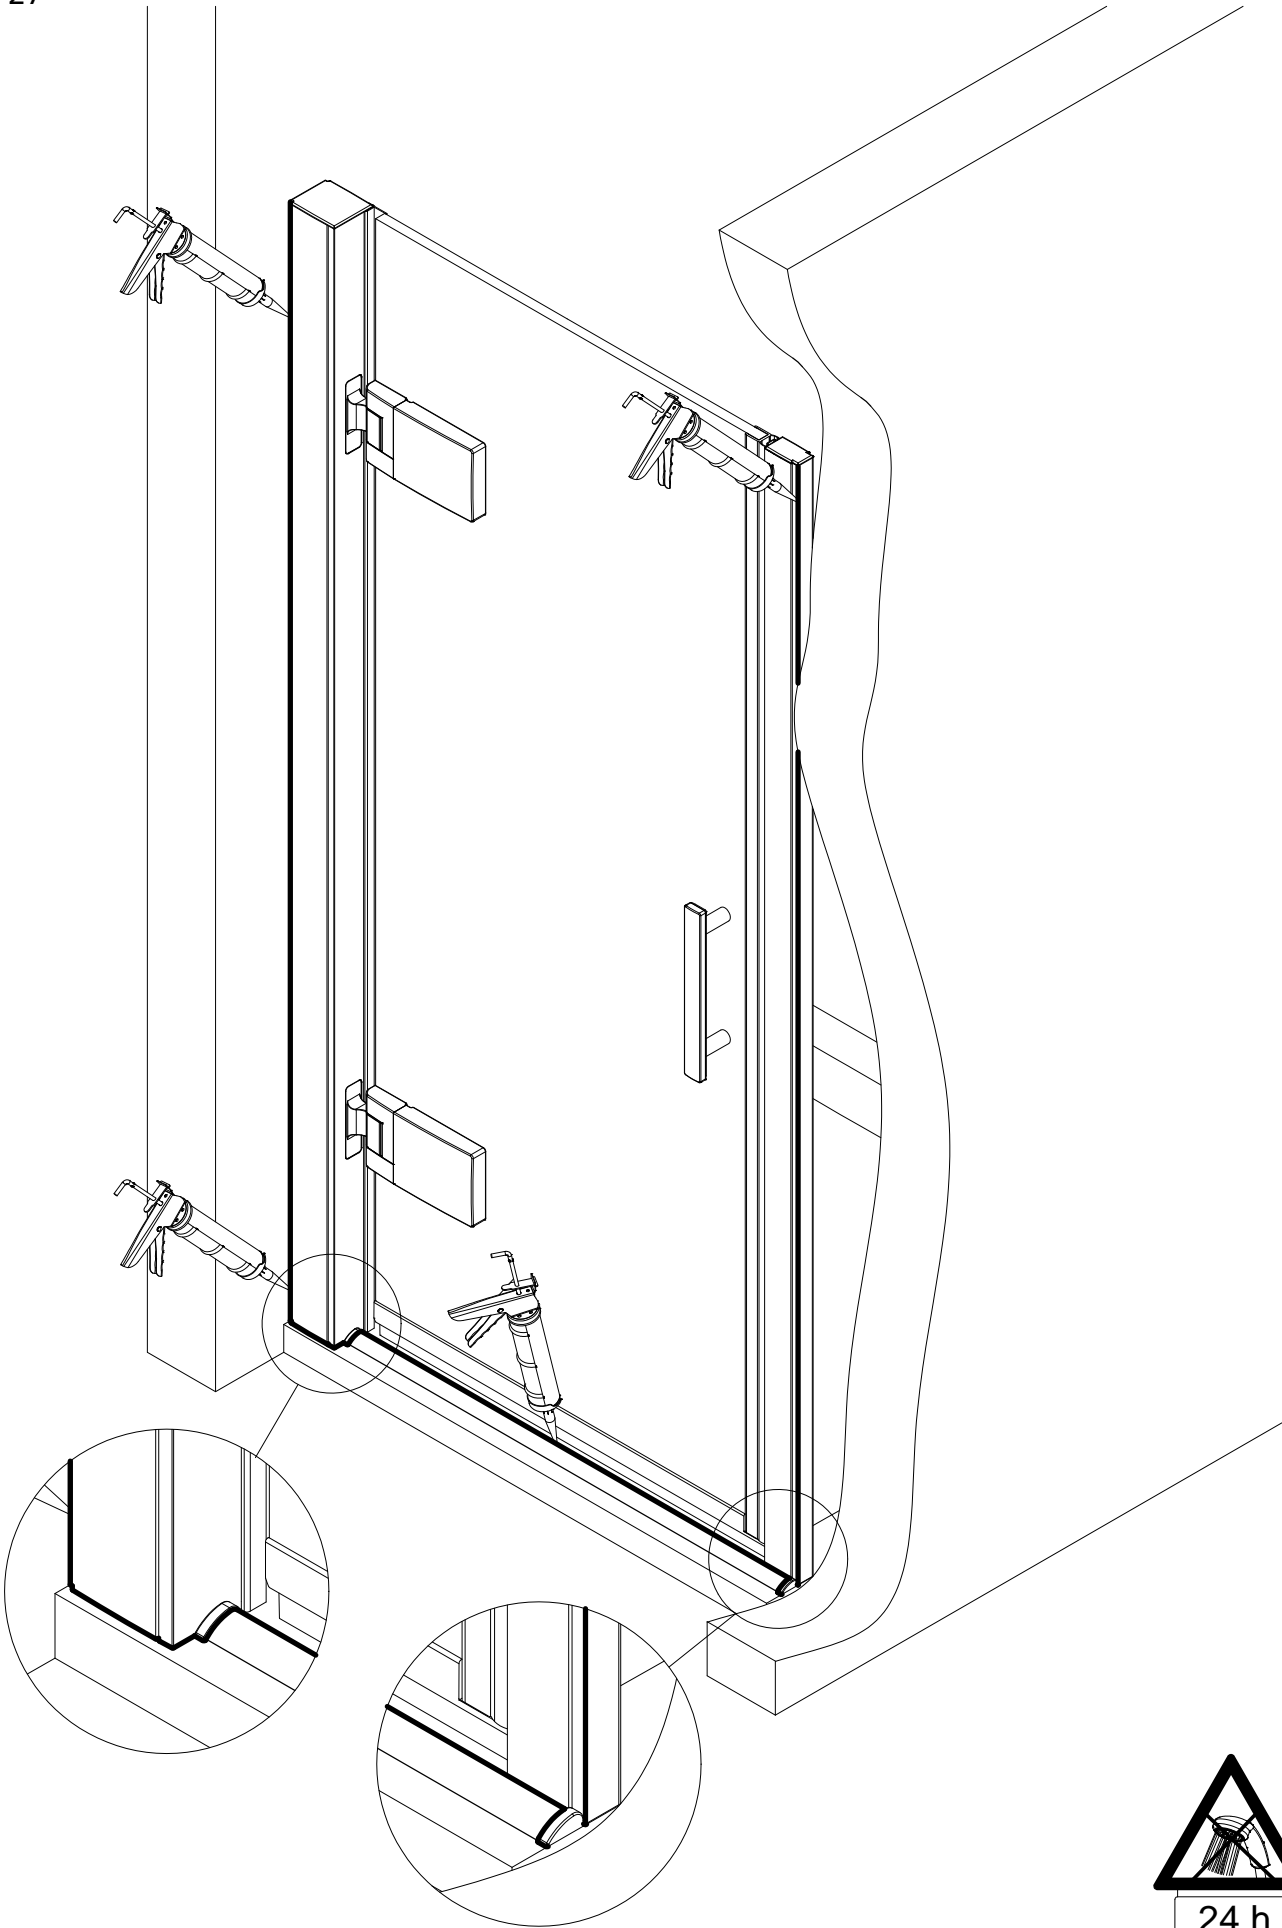

- Montageanleitung
- Assembly instructions
- Notice de montage
- Montagehandleiding
- Návod na montáž
- Instrucțiune de montaj
- Navodila za namestitev
- Installationstruktioener

Pos.	Bezeichnung	Ersatzteil-Nr.	
1	1x Wandanschlussprofil	E71230	Stück
2	1x Dichtprofil vertikal	E100072-6	Stück
3	2x Blendprofil	E100249-3	Stück
4	1x Magnet 90° (inkl. Pos. 44)	E100056-8Alu-2	Set
8*	10x Schraube 4,2 x 45 mm		
9*	10x Dübel S6		
10	1x Tür (inkl. Scharnier und Profil)		
11*	8x Schraube 3,5 x 9,5 mm		
12*	10x Klemme		
13	2x Wasserleistenendkappe	E100211-17	Set
14	1x Wasserleiste	E100050	Stück
16	1x Einschubdichtung	E100067-145-10	Stück
17	1x Wasserabweisprofil (inkl. Pos. 16)	E100058-8	Stück

11

12

13

14

15

Ø 3 mm

17

18

Pos. 29

19

20

21

22

23

24

25