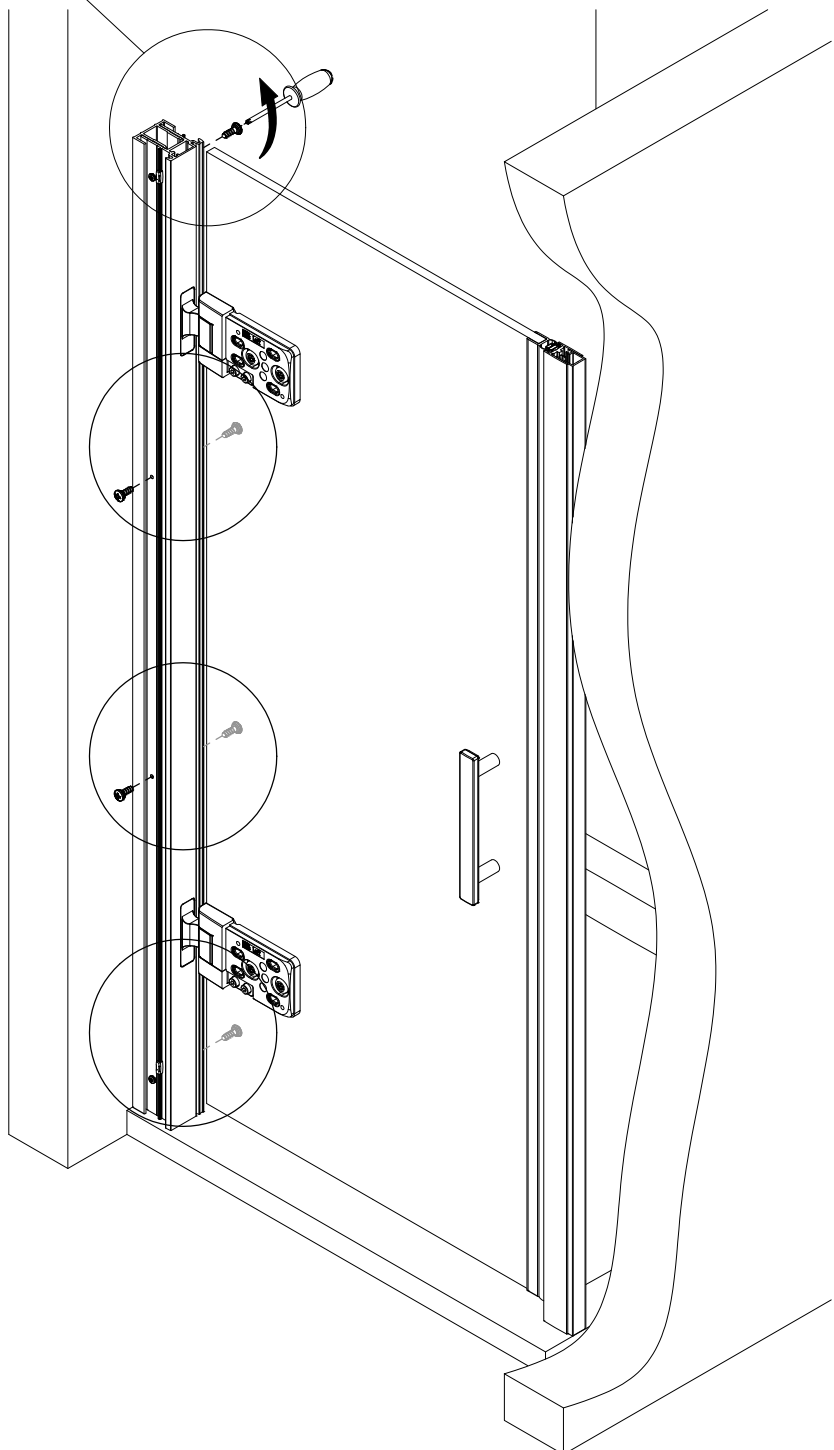

- Montageanleitung
- Assembly instructions
- Notice de montage
- Montagehandleiding
- Návod na montáž
- Instrucțiune de montaj
- Navodila za namestitev
- Installationstruktioener

Pos.	Bezeichnung	Ersatzteil-Nr.	
1	1x Wandanschlussprofil	E71230	Stück
2	1x Dichtprofil vertikal	E100072-6	Stück
3	2x Blendprofil	E100249-3	Stück
4	1x Magnet 90° (inkl. Pos. 44)	E100056-8Alu-2	Set
8*	10x Schraube 4,2 x 45 mm		
9*	10x Dübel S6		
10	1x Tür (inkl. Scharnier und Profil)		
11*	8x Schraube 3,5 x 9,5 mm		
12*	10x Klemme		
13	2x Wasserleistenendkappe	E100211-17	Set
14	1x Wasserleiste	E100050	Stück
16	1x Einschubdichtung	E100067-145-10	Stück
17	1x Wasserabweisprofil (inkl. Pos. 16)	E100058-8	Stück

Pos.	Bezeichnung	Ersatzteil-Nr.	
19	1x Stangengriff	E100140-39	Stück
23*	1x Klebestreifen		
25	2x Montageklotz	E71201	Stück
28*	1x Abdeckkappe (inkl. Pos.33)	E71205-2	Set
29	2x Blende Scharnier	E100293-68	Stück
30	1x Magnetaufnahmeprofil	E71236	Stück
31*	4x Senkkopfschraube M5 x 17 mm		
32	1x Wandanschlussprofil	E100232	Stück
33*	1x Abdeckkappe		
36*	4x Arretierung (Kork)		
39.4	2x Abdeckkappe Scharnier	E100217-2	Set
44	1x Magnet		

11

12

13

14

15

Ø 3 mm

17

18