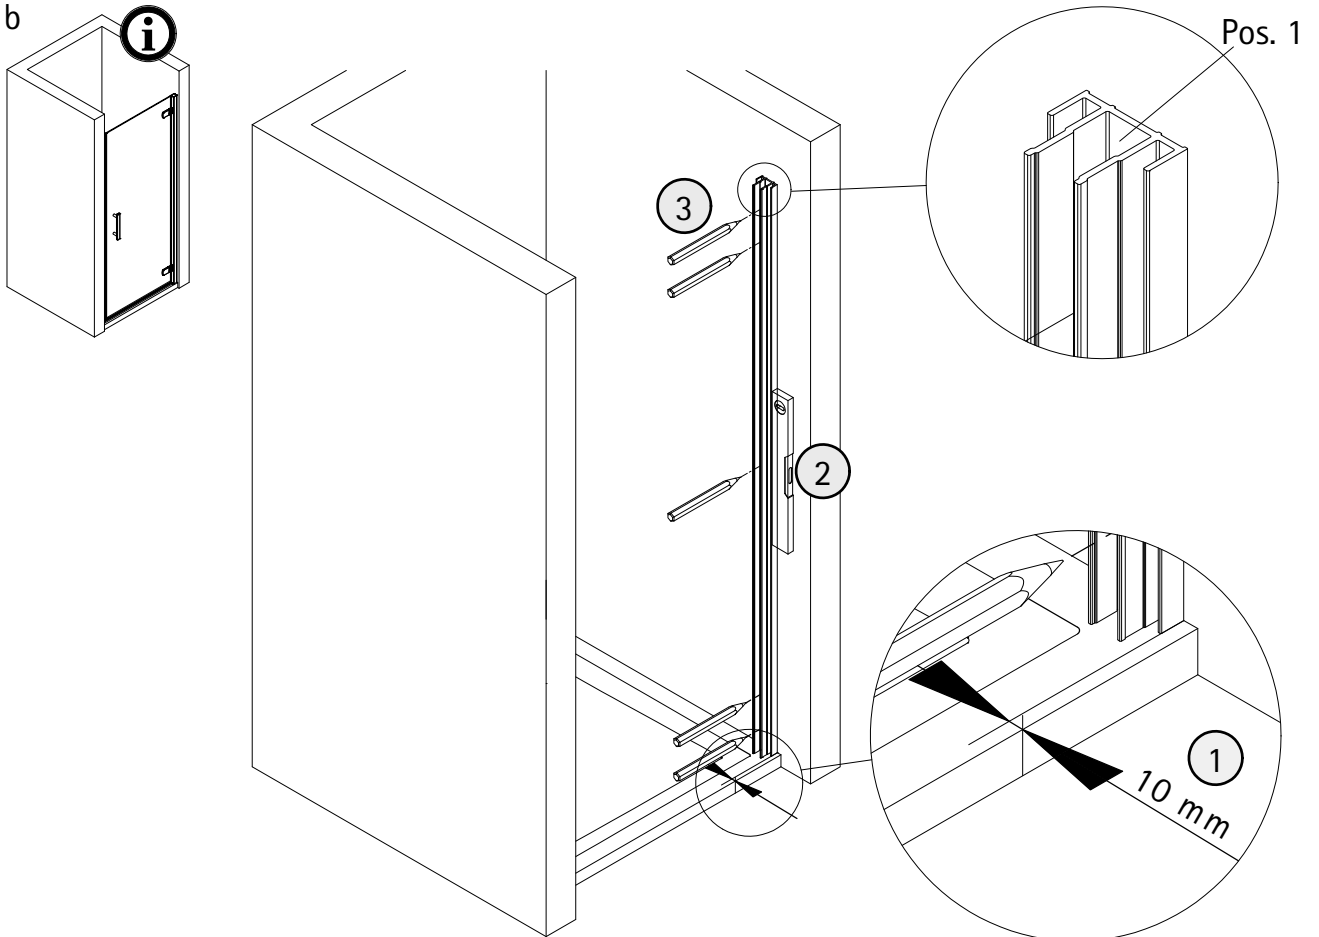

- Montageanleitung
- Assembly instructions
- Notice de montage
- Montagehandleiding
- Návod na montáž
- Instrucțiune de montaj
- Navodila za namestitev
- Installationstruktioener

Pos.	Bezeichnung	Ersatzteil-Nr.	
1	1x Wandanschlussprofil	E71230	Stück
2	1x Dichtprofil vertikal	E100072-6	Stück
3	2x Blendprofil	E100249-3	Stück
4	1x Magnet 90° (inkl. Pos. 44)	E100056-8Alu-2	Set
8*	10x Schraube 4,2 x 45 mm		
9*	10x Dübel S6		
10	1x Tür (inkl. Scharnier und Profil)		
11*	8x Schraube 3,5 x 9,5 mm		
12*	10x Klemme		
13	2x Wasserleistenendkappe	E100211-17	Set
14	1x Wasserleiste	E100050	Stück
16	1x Einschubdichtung	E100067-145-10	Stück
17	1x Wasserabweisprofil (inkl. Pos. 16)	E100058-8	Stück

*Schrauben- und Abdeckkappenset E71200-2

A	B
800 mm	780 - 800 mm
900 mm	880 - 900 mm
1000 mm	980 - 1000 mm

1a

Pos. 1

2a

1b

2b

Pos. 32