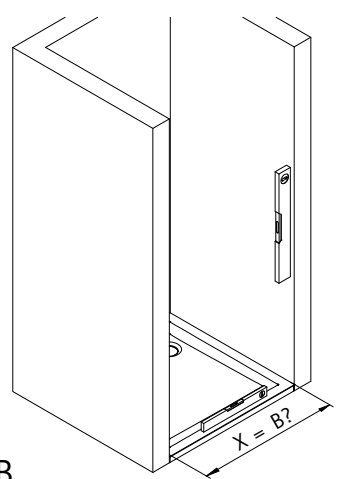

A	B
800 mm	780 - 800 mm
900 mm	880 - 900 mm
1000 mm	980 - 1000 mm

1a

Pos. 1