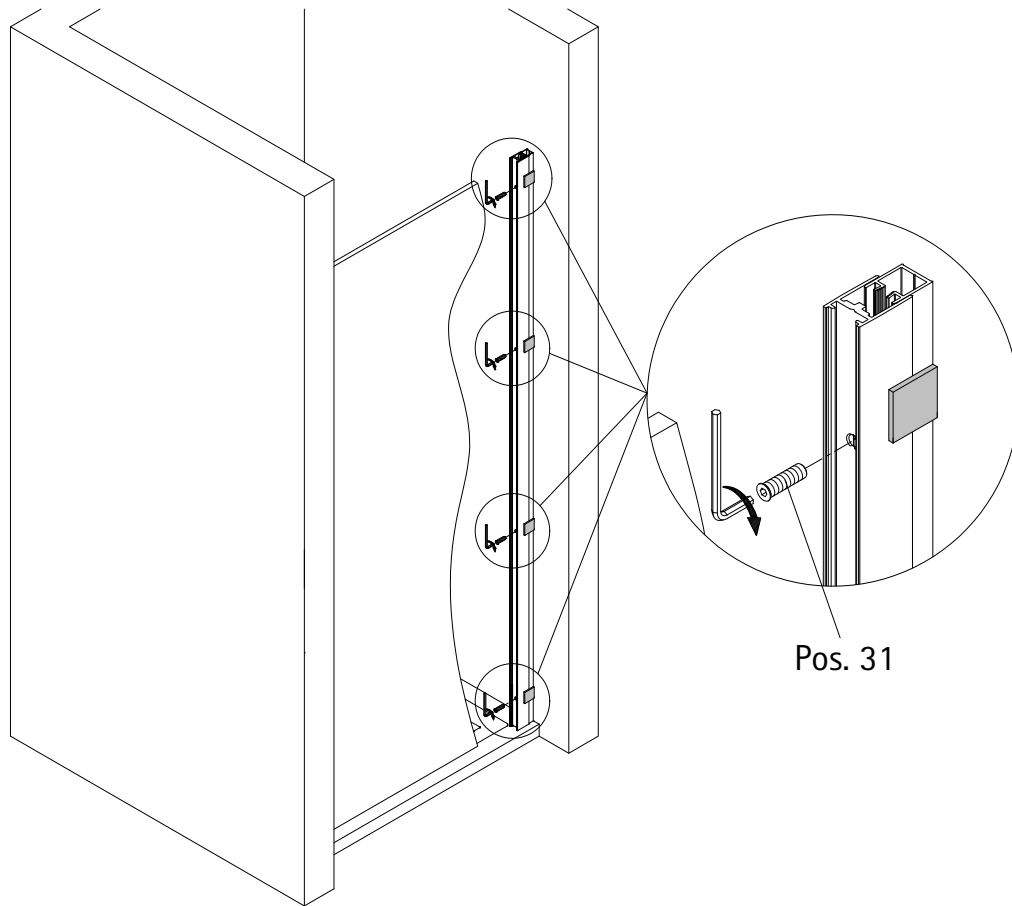

- Montageanleitung
- Assembly instructions
- Notice de montage
- Montagehandleiding
- Návod na montáž
- Instrucțiune de montaj
- Navodila za namestitev
- Installationstruktioener

Pos.	Bezeichnung	Ersatzteil-Nr.	
1	1x Wandanschlussprofil	E71230	Stück
2	1x Dichtprofil vertikal	E100072-6	Stück
3	2x Blendprofil	E100249-3	Stück
4	1x Magnet 90° (inkl. Pos. 44)	E100056-8Alu-2	Set
8*	10x Schraube 4,2 x 45 mm		
9*	10x Dübel S6		
10	1x Tür (inkl. Scharnier und Profil)		
11*	8x Schraube 3,5 x 9,5 mm		
12*	10x Klemme		
13	2x Wasserleistenendkappe	E100211-17	Set
14	1x Wasserleiste	E100050	Stück
16	1x Einschubdichtung	E100067-145-10	Stück
17	1x Wasserabweisprofil (inkl. Pos. 16)	E100058-8	Stück

11

12

13

14

15

Ø 3 mm

17

18