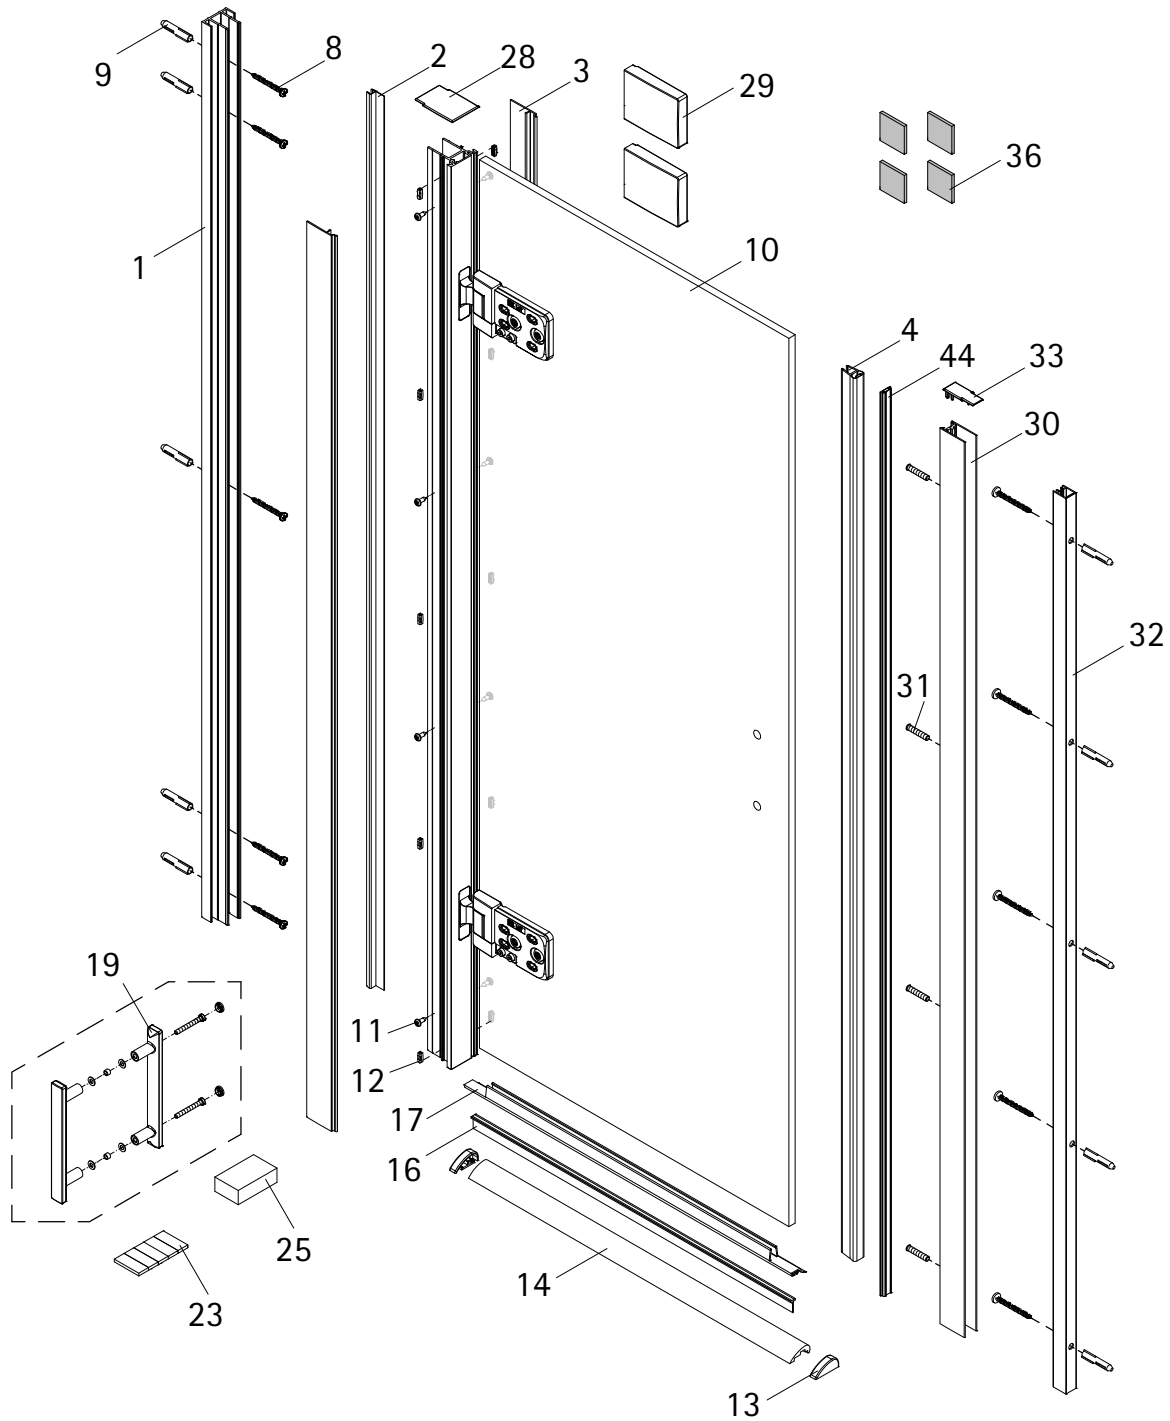

- Montageanleitung
- Assembly instructions
- Notice de montage
- Montagehandleiding
- Návod na montáž
- Instrucțiune de montaj
- Navodila za namestitev
- Installationstruktioener

Pos.	Bezeichnung	Ersatzteil-Nr.	
1	1x Wandanschlussprofil	E71230	Stück
2	1x Dichtprofil vertikal	E100072-6	Stück
3	2x Blendprofil	E100249-3	Stück
4	1x Magnet 90° (inkl. Pos. 44)	E100056-8Alu-2	Set
8*	10x Schraube 4,2 x 45 mm		
9*	10x Dübel S6		
10	1x Tür (inkl. Scharnier und Profil)		
11*	8x Schraube 3,5 x 9,5 mm		
12*	10x Klemme		
13	2x Wasserleistenendkappe	E100211-17	Set
14	1x Wasserleiste	E100050	Stück
16	1x Einschubdichtung	E100067-145-10	Stück
17	1x Wasserabweisprofil (inkl. Pos. 16)	E100058-8	Stück

Pos.	Bezeichnung	Ersatzteil-Nr.	
19	1x Stangengriff	E100140-39	Stück
23*	1x Klebestreifen		
25	2x Montageklotz	E71201	Stück
28*	1x Abdeckkappe (inkl. Pos.33)	E71205-2	Set
29	2x Blende Scharnier	E100293-68	Stück
30	1x Magnetaufnahmeprofil	E71236	Stück
31*	4x Senkkopfschraube M5 x 17 mm		
32	1x Wandanschlussprofil	E100232	Stück
33*	1x Abdeckkappe		
36*	4x Arretierung (Kork)		
39.4	2x Abdeckkappe Scharnier	E100217-2	Set
44	1x Magnet		

*Schrauben- und Abdeckkappenset E71200-2

A	B
800 mm	780 - 800 mm
900 mm	880 - 900 mm
1000 mm	980 - 1000 mm

1a

Pos. 1

2a

1b

2b

Pos. 32

11

12

13

14

15

Ø 3 mm

17

18