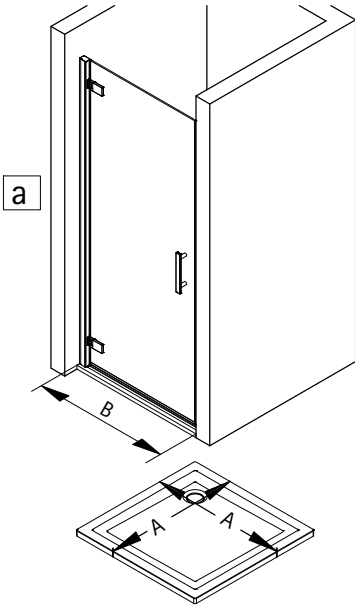

A	B
800 mm	780 - 800 mm
900 mm	880 - 900 mm
1000 mm	980 - 1000 mm

1a

Pos. 1