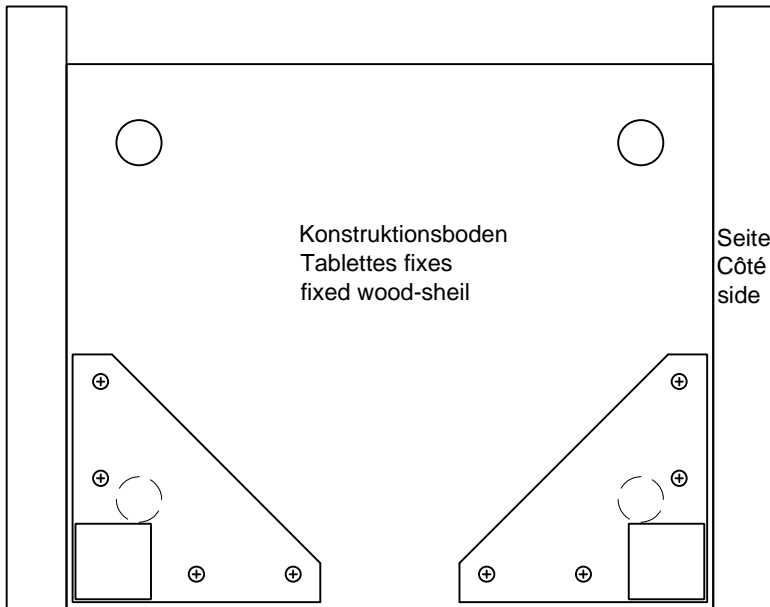

# 980-000582

Die Schrankaufhänger dienen zur Kippsicherung des Schrankes und müssen grundsätzlich montiert werden.

The hinges are used as a "safety latch" and must be thoroughly monitored.

Le fixations doit s'emboîter dans l'élément mural pour que l'armoire soit stable.