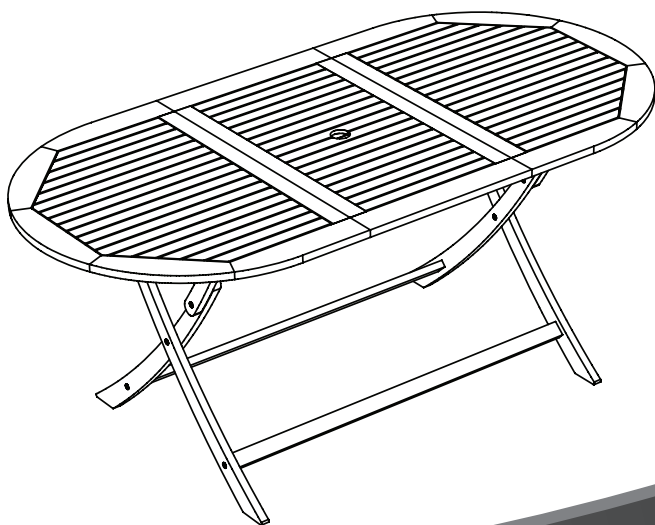

NUTZUNGSINFORMATION

bellavista

Home & Garden ®

Dining-Set
Alesund