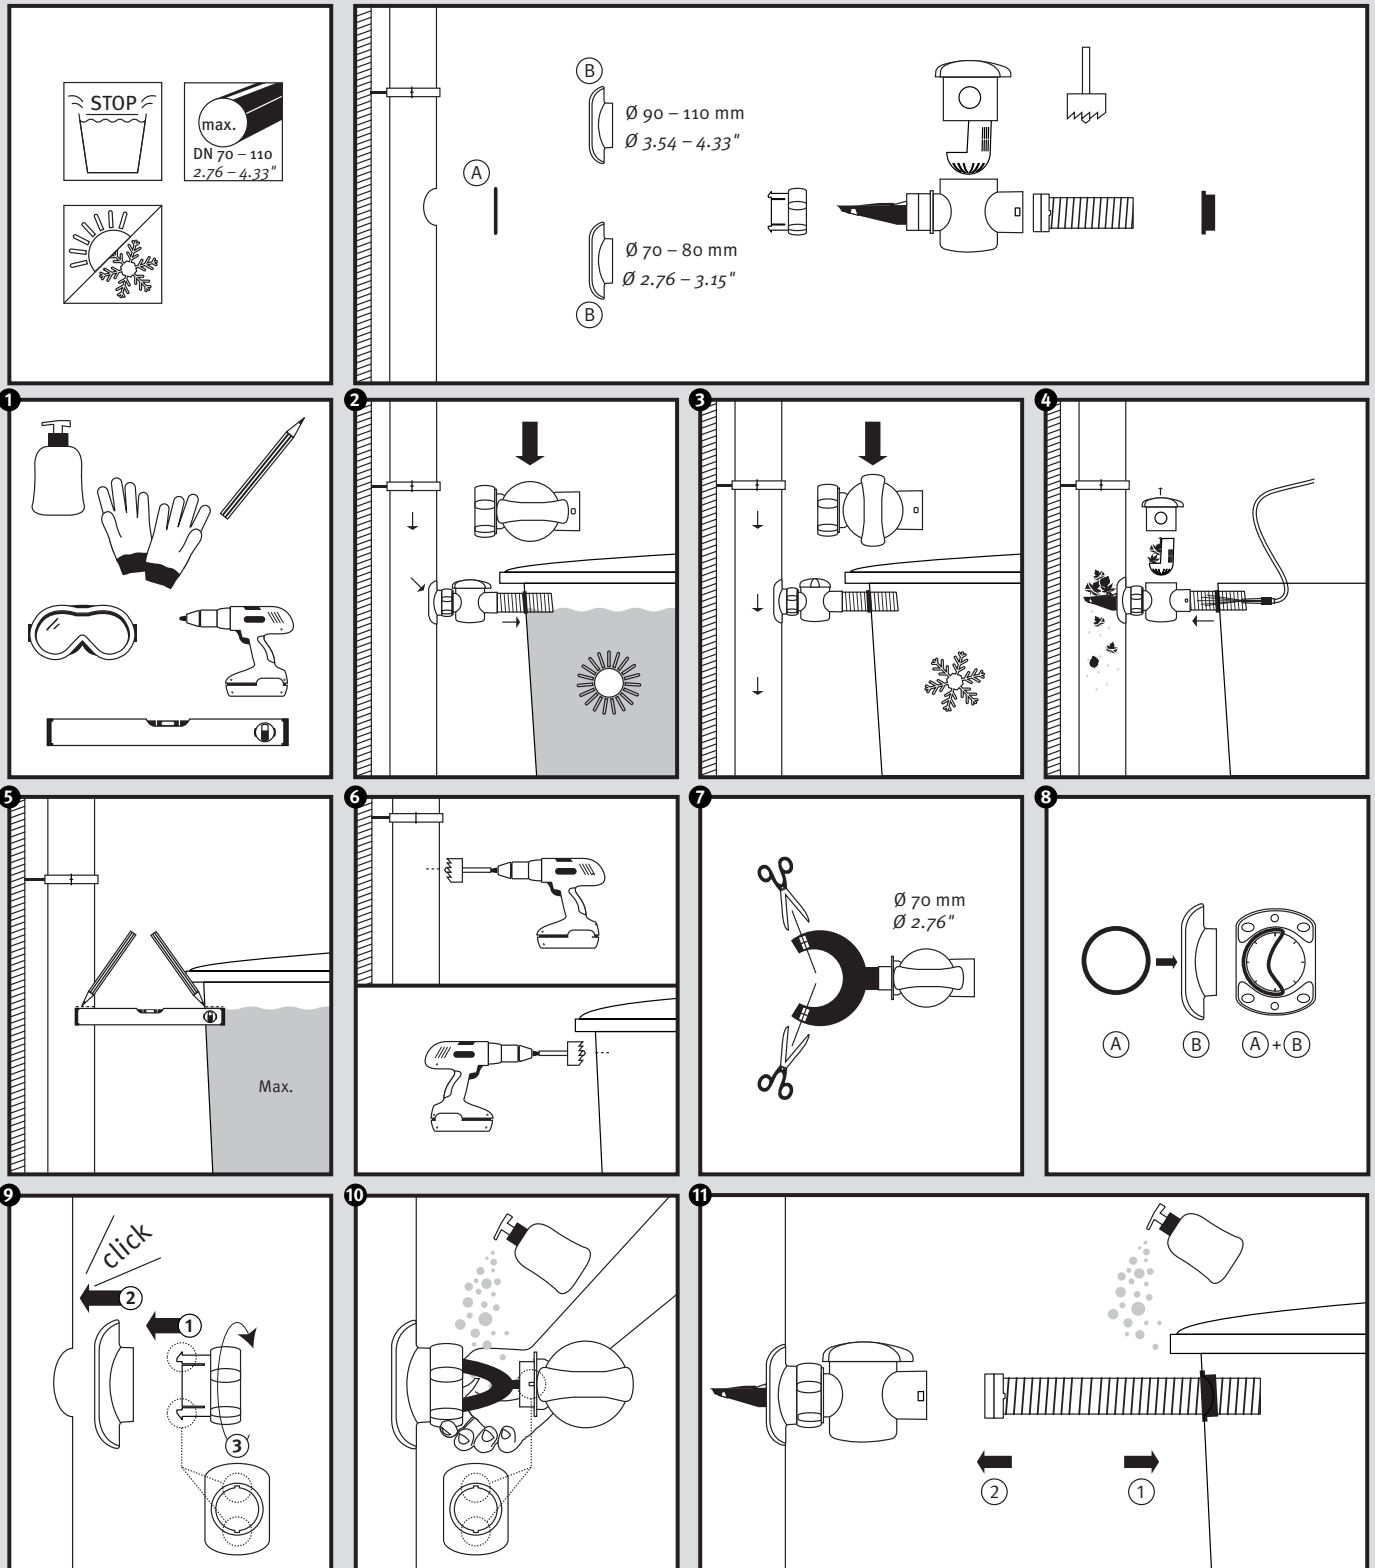

Speedy

- DE** Regensammler für das Füllen von Regenwasserbehältern
- FR** Collecteur filtrant de gouttière pour le remplissage des cuves d'eau de pluie
- EN** Rain collector for filling rainwater containers
- ES** Colector de agua de lluvia para el llenado de depósitos de aguas pluviales
- IT** Collettore d'acqua piovana per riempire i contenitori per la raccolta di acqua piovana
- PT** Coletor de água da chuva para encher os tanques de águas pluviais

Montageanleitung
 Notice d'installation
 Installation Instruction
 Instrucciones para montaje
 Introduzione d'installazione
 Instruções de montagem

- DE** Für die einfache Montage Schmierseife verwenden!
- FR** Utiliser du liquide pour faciliter le montage !
- EN** Use soft soap for simple assembly!