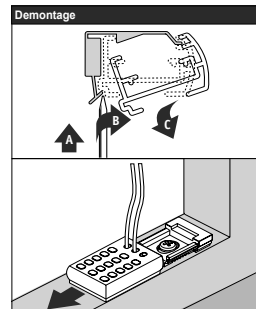

Deckenmontage / Glasleistenmontage [D1]

! Beim Öffnen Produkt nicht mit scharfem Messer beschädigen! Schrauben-Montage: Schraubenzieher Größe 2 (POZIDRIVE) verwenden. Keinen Akkuschrauber nutzen. Schienen-Demontage: Schraubenzieher, flach, Größe 2 verwenden. Ausschließ-

lich die mitgelieferten Originalschrauben verwenden!

Modell
DB30/31
DB35/36

Anlagenbreite	Anzahl der Bauteile		
0 - 80 cm			
81 - 150 cm	3	2	5

Aufmontage / Wandmontage [W1]

! Beim Öffnen Produkt nicht mit scharfem Messer beschädigen! Schrauben-Montage: Schraubenzieher Größe 2 (POZIDRIVE) verwenden. Keinen Akkuschrauber nutzen. Schienen-Demontage: Schraubenzieher, flach, Größe 2 verwenden. Ausschließ-