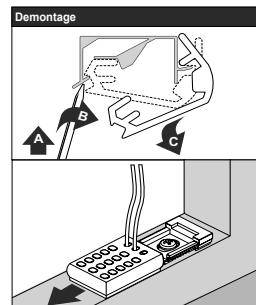

Anlagenbreite	Anzahl der Bauteile			
0 - 80 cm	2	2	2	4
81 - 150 cm	3	3	2	5