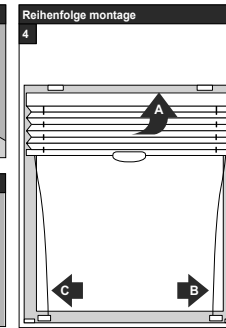

lich die mitgelieferten Originalschrauben verwenden!

Anlagenbreite	Anzahl der Bauteile		
0 - 80 cm	2	2	4
81 - 150 cm	3	2	5

Aufmontage / Wandmontage [W1]

68 60 616 0001 00

Modell
DB10
DB15

Beim Öffnen Produkt nicht mit scharfem Messer beschädigen! Schrauben-Montage: Schraubenzieher Größe 2 (POZIDRIVE) verwenden. Keinen Akkuschrauber nutzen. Schienen-Demontage: Schraubenzieher, flach, Größe 2 verwenden. Ausschließ-

lich die mitgelieferten Originalschrauben verwenden!

Anlagenbreite	Anzahl der Bauteile					
0 - 80 cm	2	2	2	2	8	2
81 - 150 cm	3	2	2	2	10	2

Deckenmontage / Glasleistenmontage [D1]

68 60 625 0000 00

Modell
DB20