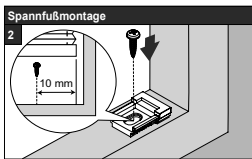

lich die mitgelieferten Originalschrauben verwenden!

Modell
DB30/31
DB35/36

Anlagenbreite	Anzahl der Bauteile		
0 - 80 cm			
81 - 150 cm	3	2	5

Aufmontage / Wandmontage [W1]

! Beim Öffnen Produkt nicht mit scharfem Messer beschädigen! Schrauben-Montage: Schraubenzieher Größe 2 (POZIDRIVE) verwenden. Keinen Akkuschrauber nutzen. Schienen-Demontage: Schraubenzieher, flach, Größe 2 verwenden. Ausschließ-

lich die mitgelieferten Originalschrauben verwenden!

Modell
DB30/31
DB35/36

Anlagenbreite	Anzahl der Bauteile					
0 - 80 cm						
81 - 150 cm	3	2	2	2	10	2

Deckenmontage / Glasleistenmontage [D1]

68 60 616 0000 00

Modell
DB10
DB15

Beim Öffnen Produkt nicht mit scharfem Messer beschädigen! Schrauben-Montage: Schraubenzieher Größe 2 (POZIDRIVE) verwenden. Keinen Akkuschrauber nutzen. Schienen-Demontage: Schraubenzieher, flach, Größe 2 verwenden. Ausschließ-

lich die mitgelieferten Originalschrauben verwenden!

Anlagenbreite	Anzahl der Bauteile		
0 - 80 cm	2	2	4
81 - 150 cm	3	2	5

Aufmontage / Wandmontage [W1]

68 60 616 0001 00

Modell
DB10
DB15

Beim Öffnen Produkt nicht mit scharfem Messer beschädigen! Schrauben-Montage: Schraubenzieher Größe 2 (POZIDRIVE) verwenden. Keinen Akkuschrauber nutzen. Schienen-Demontage: Schraubenzieher, flach, Größe 2 verwenden. Ausschließ-