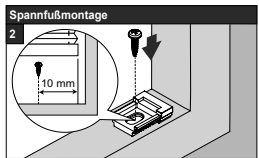

Anlagenbreite	Anzahl der Bauteile			
0 - 80 cm	2	2	2	4
81 - 150 cm	3	3	2	5