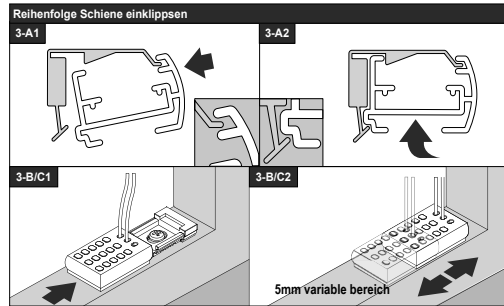

Deckenmontage / Glasleistenmontage [D1]

! Beim Öffnen Produkt nicht mit scharfem Messer beschädigen! Schrauben-Montage: Schraubenzieher Größe 2 (POZIDRIVE) verwenden. Keinen Akkuschrauber nutzen. Schienen-Demontage: Schraubenzieher, flach, Größe 2 verwenden. Ausschließ-

lich die mitgelieferten Originalschrauben verwenden!

Modell
DB30/31
DB35/36

Anlagenbreite	Anzahl der Bauteile		
0 - 80 cm			
81 - 150 cm	3	2	5

Aufmontage / Wandmontage [W1]

! Beim Öffnen Produkt nicht mit scharfem Messer beschädigen! Schrauben-Montage: Schraubenzieher Größe 2 (POZIDRIVE) verwenden. Keinen Akkuschrauber nutzen. Schienen-Demontage: Schraubenzieher, flach, Größe 2 verwenden. Ausschließ-

lich die mitgelieferten Originalschrauben verwenden!

Modell
DB30/31
DB35/36

Anlagenbreite	Anzahl der Bauteile					
0 - 80 cm						
81 - 150 cm	3	2	2	2	10	2

Deckenmontage / Glasleistenmontage [D1]

68 60 616 0000 00

lich die mitgelieferten Originalschrauben verwenden!

Anlagenbreite	Anzahl der Bauteile		
0 - 80 cm	2	2	4
81 - 150 cm	3	2	5

Aufmontage / Wandmontage [W1]

68 60 616 0001 00

Modell
DB10
DB15

Beim Öffnen Produkt nicht mit scharfem Messer beschädigen! Schrauben-Montage: Schraubenzieher Größe 2 (POZIDRIVE) verwenden. Keinen Akkuschrauber nutzen. Schienen-Demontage: Schraubenzieher, flach, Größe 2 verwenden. Ausschließ-