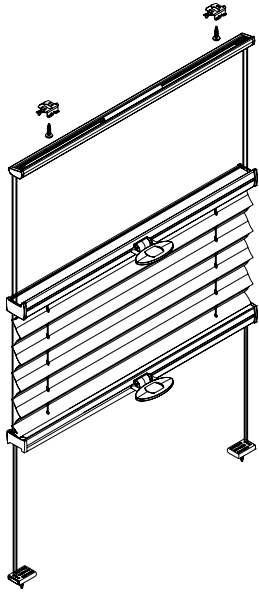

Deckenmontage / Glasleistenmontage [D1]

68 60 625 0000 00

Modell
DB20

Beim Öffnen Produkt nicht mit scharfem Messer beschädigen! Schrauben-Montage: Schraubenzieher Größe 2 (POZIDRIVE) verwenden. Keinen Akkuschrauber nutzen. Schienen-Demontage: Schraubenzieher, flach, Größe 2 verwenden. Ausschließ-

lich die mitgelieferten Originalschrauben verwenden!