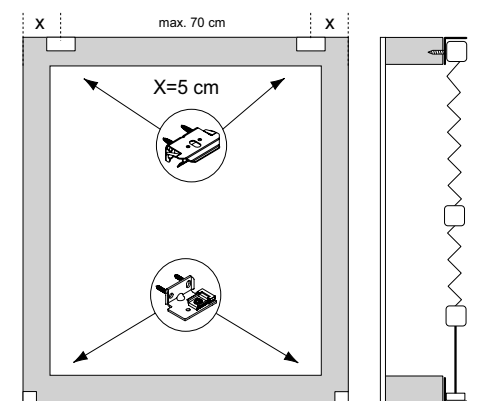

Deckenmontage / Glasleistenmontage [D1]

! Beim Öffnen Produkt nicht mit scharfem Messer beschädigen! Schrauben-Montage: Schraubenzieher Größe 2 (POZIDRIVE) verwenden. Keinen Akkuschrauber nutzen. Schienen-Demontage: Schraubenzieher, flach, Größe 2 verwenden. Ausschließ-

lich die mitgelieferten Originalschrauben verwenden!

Modell
DB30/31
DB35/36

Anlagenbreite	Anzahl der Bauteile		
0 - 80 cm			
81 - 150 cm	3	2	5

Aufmontage / Wandmontage [W1]

! Beim Öffnen Produkt nicht mit scharfem Messer beschädigen! Schrauben-Montage: Schraubenzieher Größe 2 (POZIDRIVE) verwenden. Keinen Akkuschrauber nutzen. Schienen-Demontage: Schraubenzieher, flach, Größe 2 verwenden. Ausschließ-

lich die mitgelieferten Originalschrauben verwenden!

Modell
DB30/31
DB35/36

Anlagenbreite	Anzahl der Bauteile					
0 - 80 cm						
81 - 150 cm	3	2	2	2	10	2

Deckenmontage / Glasleistenmontage [D1]

68 60 616 0000 00

lich die mitgelieferten Originalschrauben verwenden!

Anlagenbreite	Anzahl der Bauteile						
0 - 80 cm	2	4	2	2	4	8	4
81 - 150 cm	3	6	3	2	6	12	5