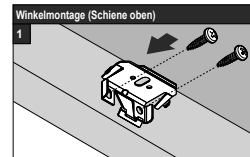

Modell
DB10
DB15

Beim Öffnen Produkt nicht mit scharfem Messer beschädigen! Schrauben-Montage: Schraubenzieher Größe 2 (POZIDRIVE) verwenden. Keinen Akkuschrauber nutzen. Schienen-Demontage: Schraubenzieher, flach, Größe 2 verwenden. Ausschließ-

lich die mitgelieferten Originalschrauben verwenden!

Anlagenbreite	Anzahl der Bauteile		
0 - 80 cm	2	2	4
81 - 150 cm	3	2	5

Aufmontage / Wandmontage [W1]

68 60 616 0001 00

Modell
DB10
DB15

Beim Öffnen Produkt nicht mit scharfem Messer beschädigen! Schrauben-Montage: Schraubenzieher Größe 2 (POZIDRIVE) verwenden. Keinen Akkuschrauber nutzen. Schienen-Demontage: Schraubenzieher, flach, Größe 2 verwenden. Ausschließ-

lich die mitgelieferten Originalschrauben verwenden!

Anlagenbreite	Anzahl der Bauteile					
0 - 80 cm	2	2	2	2	8	2
81 - 150 cm	3	2	2	2	10	2

Deckenmontage / Glasleistenmontage [D1]

68 60 625 0000 00

Modell
DB20