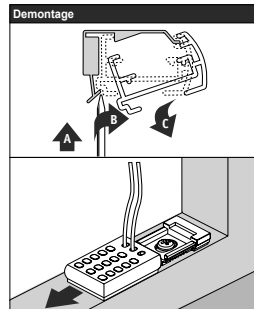

lich die mitgelieferten Originalschrauben verwenden!

Modell
DB30/31
DB35/36

Anlagenbreite	Anzahl der Bauteile		
0 - 80 cm			
81 - 150 cm	3	2	5

Aufmontage / Wandmontage [W1]

! Beim Öffnen Produkt nicht mit scharfem Messer beschädigen! Schrauben-Montage: Schraubenzieher Größe 2 (POZIDRIVE) verwenden. Keinen Akkuschrauber nutzen. Schienen-Demontage: Schraubenzieher, flach, Größe 2 verwenden. Ausschließ-

lich die mitgelieferten Originalschrauben verwenden!

Modell
DB30/31
DB35/36

Anlagenbreite	Anzahl der Bauteile					
0 - 80 cm						
81 - 150 cm	3	2	2	2	10	2

Deckenmontage / Glasleistenmontage [D1]

68 60 616 0000 00

Modell
DB10
DB15

Beim Öffnen Produkt nicht mit scharfem Messer beschädigen! Schrauben-Montage: Schraubenzieher Größe 2 (POZIDRIVE) verwenden. Keinen Akkuschrauber nutzen. Schienen-Demontage: Schraubenzieher, flach, Größe 2 verwenden. Ausschließ-

lich die mitgelieferten Originalschrauben verwenden!

Anlagenbreite	Anzahl der Bauteile		
0 - 80 cm	2	2	4
81 - 150 cm	3	2	5

Aufmontage / Wandmontage [W1]

68 60 616 0001 00

Modell
DB10
DB15

Beim Öffnen Produkt nicht mit scharfem Messer beschädigen! Schrauben-Montage: Schraubenzieher Größe 2 (POZIDRIVE) verwenden. Keinen Akkuschrauber nutzen. Schienen-Demontage: Schraubenzieher, flach, Größe 2 verwenden. Ausschließ-