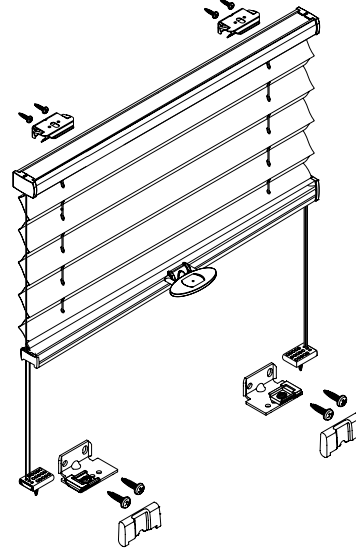

lich die mitgelieferten Originalschrauben verwenden!

Anlagenbreite	Anzahl der Bauteile		
0 - 80 cm	2	2	4
81 - 150 cm	3	2	5

Aufmontage / Wandmontage [W1]

68 60 616 0001 00

Modell
DB10
DB15

Beim Öffnen Produkt nicht mit scharfem Messer beschädigen! Schrauben-Montage: Schraubenzieher Größe 2 (POZIDRIVE) verwenden. Keinen Akkuschrauber nutzen. Schienen-Demontage: Schraubenzieher, flach, Größe 2 verwenden. Ausschließ-

lich die mitgelieferten Originalschrauben verwenden!

Anlagenbreite	Anzahl der Bauteile					
0 - 80 cm	2	2	2	2	8	2
81 - 150 cm	3	2	2	2	10	2

Deckenmontage / Glasleistenmontage [D1]

68 60 625 0000 00

Modell
DB20