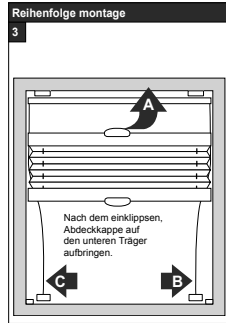

Anlagenbreite	Anzahl der Bauteile			
0 - 80 cm	2	2	2	4
81 - 150 cm	3	3	2	5