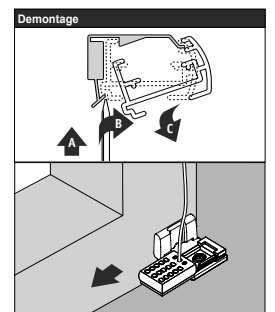

Deckenmontage / Glasleistenmontage [D1]

! Beim Öffnen Produkt nicht mit scharfem Messer beschädigen! Schrauben-Montage: Schraubenzieher Größe 2 (POZIDRIVE) verwenden. Keinen Akkuschrauber nutzen. Schienen-Demontage: Schraubenzieher, flach, Größe 2 verwenden. Ausschließ-

lich die mitgelieferten Originalschrauben verwenden!

Modell
DB30/31
DB35/36

Anlagenbreite	Anzahl der Bauteile		
0 - 80 cm			
81 - 150 cm	3	2	5

Aufmontage / Wandmontage [W1]

! Beim Öffnen Produkt nicht mit scharfem Messer beschädigen! Schrauben-Montage: Schraubenzieher Größe 2 (POZIDRIVE) verwenden. Keinen Akkuschrauber nutzen. Schienen-Demontage: Schraubenzieher, flach, Größe 2 verwenden. Ausschließ-

lich die mitgelieferten Originalschrauben verwenden!

Modell
DB30/31
DB35/36

Anlagenbreite	Anzahl der Bauteile					
0 - 80 cm						
81 - 150 cm	3	2	2	2	10	2

Deckenmontage / Glasleistenmontage [D1]

68 60 616 0000 00