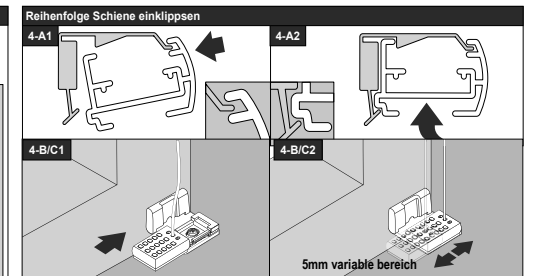

Deckenmontage / Glasleistenmontage [D1]

! Beim Öffnen Produkt nicht mit scharfem Messer beschädigen! Schrauben-Montage: Schraubenzieher Größe 2 (POZIDRIVE) verwenden. Keinen Akkuschrauber nutzen. Schienen-Demontage: Schraubenzieher, flach, Größe 2 verwenden. Ausschließ-

lich die mitgelieferten Originalschrauben verwenden!

Modell
DB30/31
DB35/36

Anlagenbreite	Anzahl der Bauteile		
0 - 80 cm			
81 - 150 cm	3	2	5

Aufmontage / Wandmontage [W1]

! Beim Öffnen Produkt nicht mit scharfem Messer beschädigen! Schrauben-Montage: Schraubenzieher Größe 2 (POZIDRIVE) verwenden. Keinen Akkuschrauber nutzen. Schienen-Demontage: Schraubenzieher, flach, Größe 2 verwenden. Ausschließ-

lich die mitgelieferten Originalschrauben verwenden!

Modell
DB30/31
DB35/36

Anlagenbreite	Anzahl der Bauteile					
0 - 80 cm						
81 - 150 cm	3	2	2	2	10	2

Deckenmontage / Glasleistenmontage [D1]

68 60 616 0000 00

lich die mitgelieferten Originalschrauben verwenden!

Anlagenbreite	Anzahl der Bauteile		
0 - 80 cm	2	2	4
81 - 150 cm	3	2	5

Aufmontage / Wandmontage [W1]

68 60 616 0001 00

Modell
DB10
DB15

Beim Öffnen Produkt nicht mit scharfem Messer beschädigen! Schrauben-Montage: Schraubenzieher Größe 2 (POZIDRIVE) verwenden. Keinen Akkuschrauber nutzen. Schienen-Demontage: Schraubenzieher, flach, Größe 2 verwenden. Ausschließ-