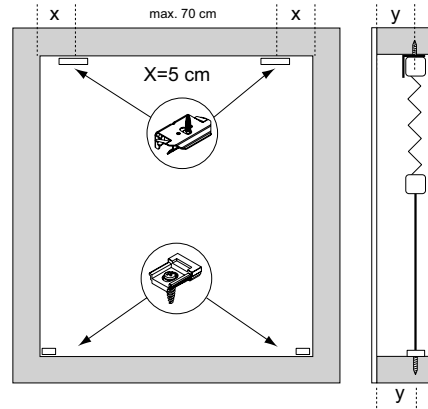

lich die mitgelieferten Originalschrauben verwenden!

Modell
DB30/31
DB35/36

Anlagenbreite	Anzahl der Bauteile		
0 - 80 cm			
81 - 150 cm	3	2	5

Aufmontage / Wandmontage [W1]

! Beim Öffnen Produkt nicht mit scharfem Messer beschädigen! Schrauben-Montage: Schraubenzieher Größe 2 (POZIDRIVE) verwenden. Keinen Akkuschrauber nutzen. Schienen-Demontage: Schraubenzieher, flach, Größe 2 verwenden. Ausschließ-

lich die mitgelieferten Originalschrauben verwenden!

Modell
DB30/31
DB35/36

Anlagenbreite	Anzahl der Bauteile					
0 - 80 cm						
81 - 150 cm	3	2	2	2	10	2

Deckenmontage / Glasleistenmontage [D1]

68 60 616 0000 00

lich die mitgelieferten Originalschrauben verwenden!

Anlagenbreite	Anzahl der Bauteile		
0 - 80 cm	2	2	4
81 - 150 cm	3	2	5

Aufmontage / Wandmontage [W1]

68 60 616 0001 00

Modell
DB10
DB15

Beim Öffnen Produkt nicht mit scharfem Messer beschädigen! Schrauben-Montage: Schraubenzieher Größe 2 (POZIDRIVE) verwenden. Keinen Akkuschrauber nutzen. Schienen-Demontage: Schraubenzieher, flach, Größe 2 verwenden. Ausschließ-

lich die mitgelieferten Originalschrauben verwenden!

Anlagenbreite	Anzahl der Bauteile			
0 - 80 cm	2	2	2	4
81 - 150 cm	3	3	2	5

Aufmontage / Wandmontage [W1]

68 60 625 0001 00

Modell
DB20

Beim Öffnen Produkt nicht mit scharfem Messer beschädigen! Schrauben-Montage: Schraubenzieher Größe 2 (POZIDRIVE) verwenden. Keinen Akkuschrauber nutzen. Schienen-Demontage: Schraubenzieher, flach, Größe 2 verwenden. Ausschließ-