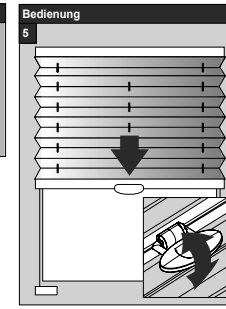

lich die mitgelieferten Originalschrauben verwenden!

Anlagenbreite	Anzahl der Bauteile		
0 - 80 cm	2	2	4
81 - 150 cm	3	2	5

Aufmontage / Wandmontage [W1]

68 60 616 0001 00

Modell
DB10
DB15

Beim Öffnen Produkt nicht mit scharfem Messer beschädigen! Schrauben-Montage: Schraubenzieher Größe 2 (POZIDRIVE) verwenden. Keinen Akkuschrauber nutzen. Schienen-Demontage: Schraubenzieher, flach, Größe 2 verwenden. Ausschließ-

lich die mitgelieferten Originalschrauben verwenden!

Anlagenbreite	Anzahl der Bauteile					
0 - 80 cm	2	2	2	2	8	2
81 - 150 cm	3	2	2	2	10	2

Deckenmontage / Glasleistenmontage [D1]

68 60 625 0000 00

Modell
DB20