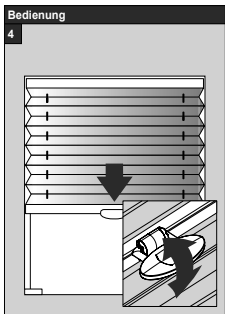

lich die mitgelieferten Originalschrauben verwenden!

Modell
DB30/31
DB35/36

Anlagenbreite	Anzahl der Bauteile		
0 - 80 cm			
81 - 150 cm	3	2	5

Aufmontage / Wandmontage [W1]

! Beim Öffnen Produkt nicht mit scharfem Messer beschädigen! Schrauben-Montage: Schraubenzieher Größe 2 (POZIDRIVE) verwenden. Keinen Akkuschrauber nutzen. Schienen-Demontage: Schraubenzieher, flach, Größe 2 verwenden. Ausschließ-

lich die mitgelieferten Originalschrauben verwenden!

Modell
DB30/31
DB35/36

Anlagenbreite	Anzahl der Bauteile					
0 - 80 cm						
81 - 150 cm	3	2	2	2	10	2

Deckenmontage / Glasleistenmontage [D1]

68 60 616 0000 00

lich die mitgelieferten Originalschrauben verwenden!

Anlagenbreite	Anzahl der Bauteile		
0 - 80 cm	2	2	4
81 - 150 cm	3	2	5

Aufmontage / Wandmontage [W1]

68 60 616 0001 00

Modell
DB10
DB15

Beim Öffnen Produkt nicht mit scharfem Messer beschädigen! Schrauben-Montage: Schraubenzieher Größe 2 (POZIDRIVE) verwenden. Keinen Akkuschrauber nutzen. Schienen-Demontage: Schraubenzieher, flach, Größe 2 verwenden. Ausschließ-