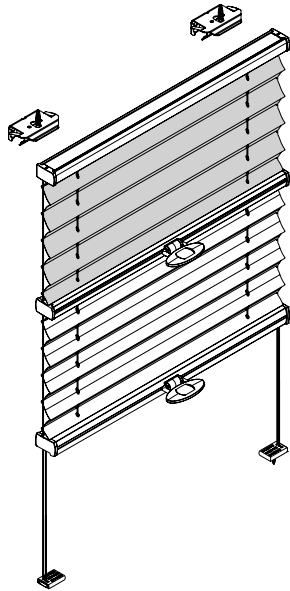

Deckenmontage / Glasleistenmontage [D1]

! Beim Öffnen Produkt nicht mit scharfem Messer beschädigen! Schrauben-Montage: Schraubenzieher Größe 2 (POZIDRIVE) verwenden. Keinen Akkuschrauber nutzen. Schienen-Demontage: Schraubenzieher, flach, Größe 2 verwenden. Ausschließ-

lich die mitgelieferten Originalschrauben verwenden!

Modell
DB30/31
DB35/36

Anlagenbreite	Anzahl der Bauteile		
0 - 80 cm			
81 - 150 cm	3	2	5

Aufmontage / Wandmontage [W1]

! Beim Öffnen Produkt nicht mit scharfem Messer beschädigen! Schrauben-Montage: Schraubenzieher Größe 2 (POZIDRIVE) verwenden. Keinen Akkuschrauber nutzen. Schienen-Demontage: Schraubenzieher, flach, Größe 2 verwenden. Ausschließ-

lich die mitgelieferten Originalschrauben verwenden!

Modell
DB30/31
DB35/36

Anlagenbreite	Anzahl der Bauteile					
0 - 80 cm						
81 - 150 cm	3	2	2	2	10	2

Deckenmontage / Glasleistenmontage [D1]

68 60 616 0000 00

lich die mitgelieferten Originalschrauben verwenden!

Anlagenbreite	Anzahl der Bauteile		
0 - 80 cm	2	2	4
81 - 150 cm	3	2	5

Aufmontage / Wandmontage [W1]

68 60 616 0001 00

Modell
DB10
DB15

Beim Öffnen Produkt nicht mit scharfem Messer beschädigen! Schrauben-Montage: Schraubenzieher Größe 2 (POZIDRIVE) verwenden. Keinen Akkuschrauber nutzen. Schienen-Demontage: Schraubenzieher, flach, Größe 2 verwenden. Ausschließ-