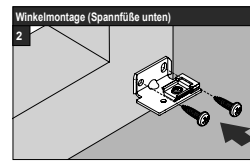

Modell
DB10
DB15

Beim Öffnen Produkt nicht mit scharfem Messer beschädigen! Schrauben-Montage: Schraubenzieher Größe 2 (POZIDRIVE) verwenden. Keinen Akkuschrauber nutzen. Schienen-Demontage: Schraubenzieher, flach, Größe 2 verwenden. Ausschließ-

lich die mitgelieferten Originalschrauben verwenden!

Anlagenbreite	Anzahl der Bauteile		
0 - 80 cm	2	2	4
81 - 150 cm	3	2	5

Aufmontage / Wandmontage [W1]

68 60 616 0001 00

Modell
DB10
DB15

Beim Öffnen Produkt nicht mit scharfem Messer beschädigen! Schrauben-Montage: Schraubenzieher Größe 2 (POZIDRIVE) verwenden. Keinen Akkuschrauber nutzen. Schienen-Demontage: Schraubenzieher, flach, Größe 2 verwenden. Ausschließ-

lich die mitgelieferten Originalschrauben verwenden!

Anlagenbreite	Anzahl der Bauteile					
0 - 80 cm	2	2	2	2	8	2
81 - 150 cm	3	2	2	2	10	2

Deckenmontage / Glasleistenmontage [D1]

68 60 625 0000 00

Modell
DB20