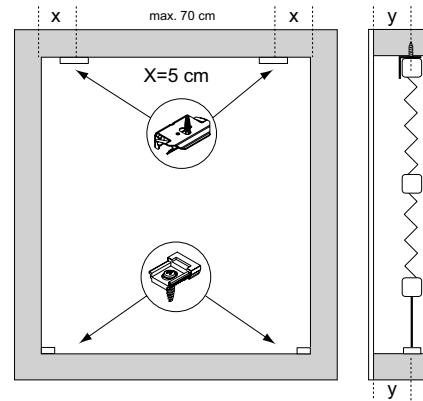

Deckenmontage / Glasleistenmontage [D1]

! Beim Öffnen Produkt nicht mit scharfem Messer beschädigen! Schrauben-Montage: Schraubenzieher Größe 2 (POZIDRIVE) verwenden. Keinen Akkuschrauber nutzen. Schienen-Demontage: Schraubenzieher, flach, Größe 2 verwenden. Ausschließ-

lich die mitgelieferten Originalschrauben verwenden!

Modell
DB30/31
DB35/36

Anlagenbreite	Anzahl der Bauteile		
0 - 80 cm			
81 - 150 cm	3	2	5

Aufmontage / Wandmontage [W1]

! Beim Öffnen Produkt nicht mit scharfem Messer beschädigen! Schrauben-Montage: Schraubenzieher Größe 2 (POZIDRIVE) verwenden. Keinen Akkuschrauber nutzen. Schienen-Demontage: Schraubenzieher, flach, Größe 2 verwenden. Ausschließ-

lich die mitgelieferten Originalschrauben verwenden!

Modell
DB30/31
DB35/36

Anlagenbreite	Anzahl der Bauteile					
0 - 80 cm						
81 - 150 cm	3	2	2	2	10	2

Deckenmontage / Glasleistenmontage [D1]

68 60 616 0000 00

lich die mitgelieferten Originalschrauben verwenden!

Anlagenbreite	Anzahl der Bauteile						
0 - 80 cm	2	4	2	2	4	8	4
81 - 150 cm	3	6	3	2	6	12	5