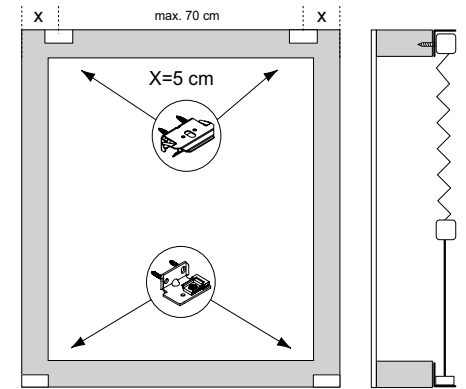

lich die mitgelieferten Originalschrauben verwenden!

Anlagenbreite	Anzahl der Bauteile		
0 - 80 cm	2	2	4
81 - 150 cm	3	2	5

Aufmontage / Wandmontage [W1]

68 60 616 0001 00

Modell
DB10
DB15

Beim Öffnen Produkt nicht mit scharfem Messer beschädigen! Schrauben-Montage: Schraubenzieher Größe 2 (POZIDRIVE) verwenden. Keinen Akkuschrauber nutzen. Schienen-Demontage: Schraubenzieher, flach, Größe 2 verwenden. Ausschließ-

lich die mitgelieferten Originalschrauben verwenden!

Anlagenbreite	Anzahl der Bauteile					
0 - 80 cm	2	2	2	2	8	2
81 - 150 cm	3	2	2	2	10	2

Deckenmontage / Glasleistenmontage [D1]

68 60 625 0000 00

Modell
DB20