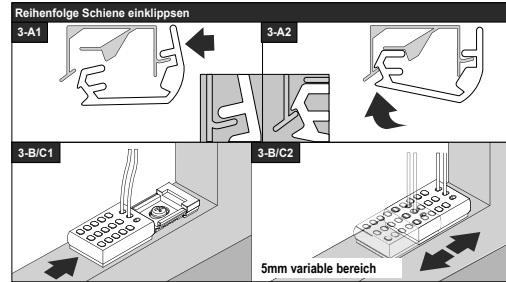

lich die mitgelieferten Originalschrauben verwenden!

Anlagenbreite	Anzahl der Bauteile		
0 - 80 cm	2	2	4
81 - 150 cm	3	2	5

Aufmontage / Wandmontage [W1]

68 60 616 0001 00

Modell
DB10
DB15

Beim Öffnen Produkt nicht mit scharfem Messer beschädigen! Schrauben-Montage: Schraubenzieher Größe 2 (POZIDRIVE) verwenden. Keinen Akkuschrauber nutzen. Schienen-Demontage: Schraubenzieher, flach, Größe 2 verwenden. Ausschließ-

lich die mitgelieferten Originalschrauben verwenden!

Anlagenbreite	Anzahl der Bauteile					
0 - 80 cm	2	2	2	2	8	2
81 - 150 cm	3	2	2	2	10	2

Deckenmontage / Glasleistenmontage [D1]

68 60 625 0000 00

Modell
DB20

Beim Öffnen Produkt nicht mit scharfem Messer beschädigen! Schrauben-Montage: Schraubenzieher Größe 2 (POZIDRIVE) verwenden. Keinen Akkuschrauber nutzen. Schienen-Demontage: Schraubenzieher, flach, Größe 2 verwenden. Ausschließ-

lich die mitgelieferten Originalschrauben verwenden!

Anlagenbreite	Anzahl der Bauteile			
0 - 80 cm	2	2	2	4
81 - 150 cm	3	3	2	5

Aufmontage / Wandmontage [W1]

68 60 625 0001 00

Modell
DB20

Beim Öffnen Produkt nicht mit scharfem Messer beschädigen! Schrauben-Montage: Schraubenzieher Größe 2 (POZIDRIVE) verwenden. Keinen Akkuschrauber nutzen. Schienen-Demontage: Schraubenzieher, flach, Größe 2 verwenden. Ausschließ-