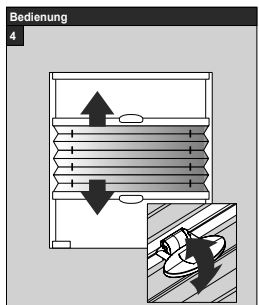

Anlagenbreite	Anzahl der Bauteile			
0 - 80 cm	2	2	2	4
81 - 150 cm	3	3	2	5