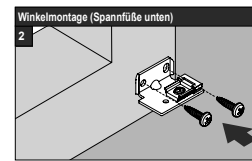

Deckenmontage / Glasleistenmontage [D1]

! Beim Öffnen Produkt nicht mit scharfem Messer beschädigen! Schrauben-Montage: Schraubenzieher Größe 2 (POZIDRIVE) verwenden. Keinen Akkuschrauber nutzen. Schienen-Demontage: Schraubenzieher, flach, Größe 2 verwenden. Ausschließ-

lich die mitgelieferten Originalschrauben verwenden!

Modell
DB30/31
DB35/36

Anlagenbreite	Anzahl der Bauteile		
0 - 80 cm			
81 - 150 cm	3	2	5

Aufmontage / Wandmontage [W1]

! Beim Öffnen Produkt nicht mit scharfem Messer beschädigen! Schrauben-Montage: Schraubenzieher Größe 2 (POZIDRIVE) verwenden. Keinen Akkuschrauber nutzen. Schienen-Demontage: Schraubenzieher, flach, Größe 2 verwenden. Ausschließ-

lich die mitgelieferten Originalschrauben verwenden!

Modell
DB30/31
DB35/36

Anlagenbreite	Anzahl der Bauteile					
0 - 80 cm						
81 - 150 cm	3	2	2	2	10	2

Deckenmontage / Glasleistenmontage [D1]

68 60 616 0000 00