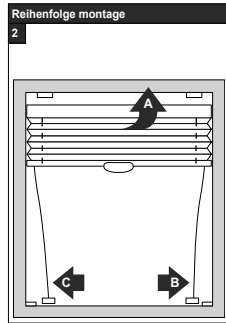

lich die mitgelieferten Originalschrauben verwenden!

Modell
DB30/31
DB35/36

Anlagenbreite	Anzahl der Bauteile		
0 - 80 cm			
81 - 150 cm	3	2	5

Aufmontage / Wandmontage [W1]

! Beim Öffnen Produkt nicht mit scharfem Messer beschädigen! Schrauben-Montage: Schraubenzieher Größe 2 (POZIDRIVE) verwenden. Keinen Akkuschrauber nutzen. Schienen-Demontage: Schraubenzieher, flach, Größe 2 verwenden. Ausschließ-

lich die mitgelieferten Originalschrauben verwenden!

Modell
DB30/31
DB35/36

Anlagenbreite	Anzahl der Bauteile					
0 - 80 cm						
81 - 150 cm	3	2	2	2	10	2

Deckenmontage / Glasleistenmontage [D1]

68 60 616 0000 00

lich die mitgelieferten Originalschrauben verwenden!

Anlagenbreite	Anzahl der Bauteile		
0 - 80 cm	2	2	4
81 - 150 cm	3	2	5

Aufmontage / Wandmontage [W1]

68 60 616 0001 00

Modell
DB10
DB15

Beim Öffnen Produkt nicht mit scharfem Messer beschädigen! Schrauben-Montage: Schraubenzieher Größe 2 (POZIDRIVE) verwenden. Keinen Akkuschrauber nutzen. Schienen-Demontage: Schraubenzieher, flach, Größe 2 verwenden. Ausschließ-