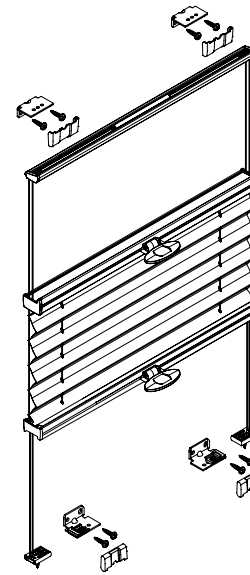

Beim Öffnen Produkt nicht mit scharfem Messer beschädigen! Schrauben-Montage: Schraubenzieher Größe 2 (POZIDRIVE) verwenden. Keinen Akkuschrauber nutzen. Schienen-Demontage: Schraubenzieher, flach, Größe 2 verwenden. Ausschließ-

lich die mitgelieferten Originalschrauben verwenden!

Anlagenbreite	Anzahl der Bauteile			
0 - 80 cm	2	2	2	4
81 - 150 cm	3	3	2	5

Aufmontage / Wandmontage [W1]

68 60 625 0001 00

Modell
DB20

Beim Öffnen Produkt nicht mit scharfem Messer beschädigen! Schrauben-Montage: Schraubenzieher Größe 2 (POZIDRIVE) verwenden. Keinen Akkuschrauber nutzen. Schienen-Demontage: Schraubenzieher, flach, Größe 2 verwenden. Ausschließ-

lich die mitgelieferten Originalschrauben verwenden!

Anlagenbreite	Anzahl der Bauteile						
0 - 80 cm	2	4	2	2	4	8	4
81 - 150 cm	3	6	3	2	6	12	5