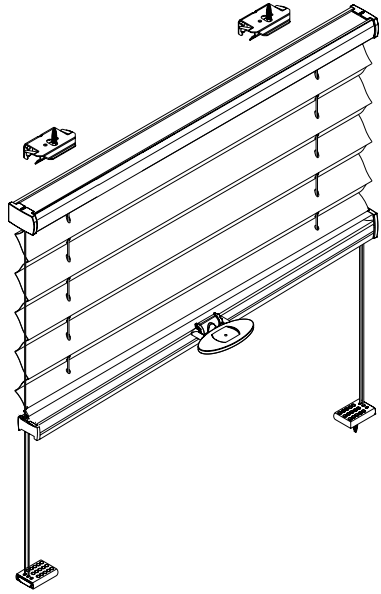

lich die mitgelieferten Originalschrauben verwenden!

Modell
DB30/31
DB35/36

Anlagenbreite	Anzahl der Bauteile		
0 - 80 cm			
81 - 150 cm	3	2	5

Aufmontage / Wandmontage [W1]

! Beim Öffnen Produkt nicht mit scharfem Messer beschädigen! Schrauben-Montage: Schraubenzieher Größe 2 (POZIDRIVE) verwenden. Keinen Akkuschrauber nutzen. Schienen-Demontage: Schraubenzieher, flach, Größe 2 verwenden. Ausschließ-

lich die mitgelieferten Originalschrauben verwenden!

Modell
DB30/31
DB35/36

Anlagenbreite	Anzahl der Bauteile					
0 - 80 cm						
81 - 150 cm	3	2	2	2	10	2

Deckenmontage / Glasleistenmontage [D1]

68 60 616 0000 00

Modell
DB10
DB15

Beim Öffnen Produkt nicht mit scharfem Messer beschädigen! Schrauben-Montage: Schraubenzieher Größe 2 (POZIDRIVE) verwenden. Keinen Akkuschrauber nutzen. Schienen-Demontage: Schraubenzieher, flach, Größe 2 verwenden. Ausschließ-

lich die mitgelieferten Originalschrauben verwenden!

Anlagenbreite	Anzahl der Bauteile		
0 - 80 cm	2	2	4
81 - 150 cm	3	2	5

Aufmontage / Wandmontage [W1]

68 60 616 0001 00

Modell
DB10
DB15

Beim Öffnen Produkt nicht mit scharfem Messer beschädigen! Schrauben-Montage: Schraubenzieher Größe 2 (POZIDRIVE) verwenden. Keinen Akkuschrauber nutzen. Schienen-Demontage: Schraubenzieher, flach, Größe 2 verwenden. Ausschließ-