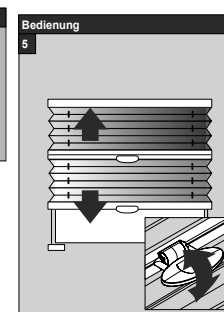

Deckenmontage / Glasleistenmontage [D1]

! Beim Öffnen Produkt nicht mit scharfem Messer beschädigen! Schrauben-Montage: Schraubenzieher Größe 2 (POZIDRIVE) verwenden. Keinen Akkuschrauber nutzen. Schienen-Demontage: Schraubenzieher, flach, Größe 2 verwenden. Ausschließ-

lich die mitgelieferten Originalschrauben verwenden!

Modell
DB30/31
DB35/36

Anlagenbreite	Anzahl der Bauteile		
0 - 80 cm			
81 - 150 cm	3	2	5

Aufmontage / Wandmontage [W1]

! Beim Öffnen Produkt nicht mit scharfem Messer beschädigen! Schrauben-Montage: Schraubenzieher Größe 2 (POZIDRIVE) verwenden. Keinen Akkuschrauber nutzen. Schienen-Demontage: Schraubenzieher, flach, Größe 2 verwenden. Ausschließ-

lich die mitgelieferten Originalschrauben verwenden!

Modell
DB30/31
DB35/36

Anlagenbreite	Anzahl der Bauteile					
0 - 80 cm						
81 - 150 cm	3	2	2	2	10	2

Deckenmontage / Glasleistenmontage [D1]

68 60 616 0000 00