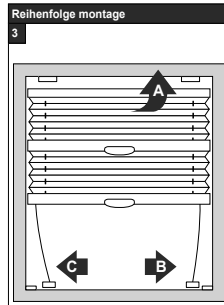

Deckenmontage / Glasleistenmontage [D1]

! Beim Öffnen Produkt nicht mit scharfem Messer beschädigen! Schrauben-Montage: Schraubenzieher Größe 2 (POZIDRIVE) verwenden. Keinen Akkuschrauber nutzen. Schienen-Demontage: Schraubenzieher, flach, Größe 2 verwenden. Ausschließ-

lich die mitgelieferten Originalschrauben verwenden!

Modell
DB30/31
DB35/36

Anlagenbreite	Anzahl der Bauteile		
0 - 80 cm			
81 - 150 cm	3	2	5

Aufmontage / Wandmontage [W1]

! Beim Öffnen Produkt nicht mit scharfem Messer beschädigen! Schrauben-Montage: Schraubenzieher Größe 2 (POZIDRIVE) verwenden. Keinen Akkuschrauber nutzen. Schienen-Demontage: Schraubenzieher, flach, Größe 2 verwenden. Ausschließ-

lich die mitgelieferten Originalschrauben verwenden!

Modell
DB30/31
DB35/36

Anlagenbreite	Anzahl der Bauteile					
0 - 80 cm						
81 - 150 cm	3	2	2	2	10	2

Deckenmontage / Glasleistenmontage [D1]

68 60 616 0000 00