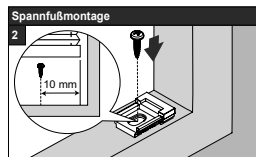

Deckenmontage / Glasleistenmontage [D1]

! Beim Öffnen Produkt nicht mit scharfem Messer beschädigen! Schrauben-Montage: Schraubenzieher Größe 2 (POZIDRIVE) verwenden. Keinen Akkuschrauber nutzen. Schienen-Demontage: Schraubenzieher, flach, Größe 2 verwenden. Ausschließ-

lich die mitgelieferten Originalschrauben verwenden!

Modell
DB30/31
DB35/36

Anlagenbreite	Anzahl der Bauteile		
0 - 80 cm			
81 - 150 cm	3	2	5

Aufmontage / Wandmontage [W1]

! Beim Öffnen Produkt nicht mit scharfem Messer beschädigen! Schrauben-Montage: Schraubenzieher Größe 2 (POZIDRIVE) verwenden. Keinen Akkuschrauber nutzen. Schienen-Demontage: Schraubenzieher, flach, Größe 2 verwenden. Ausschließ-

lich die mitgelieferten Originalschrauben verwenden!

Modell
DB30/31
DB35/36

Anlagenbreite	Anzahl der Bauteile					
0 - 80 cm						
81 - 150 cm	3	2	2	2	10	2

Deckenmontage / Glasleistenmontage [D1]

68 60 616 0000 00