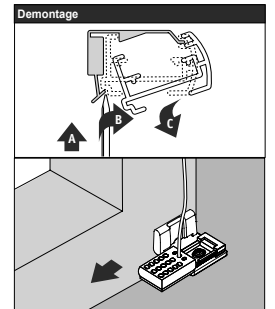

lich die mitgelieferten Originalschrauben verwenden!

Anlagenbreite	Anzahl der Bauteile		
0 - 80 cm	2	2	4
81 - 150 cm	3	2	5

Aufmontage / Wandmontage [W1]

68 60 616 0001 00

Modell
DB10
DB15

Beim Öffnen Produkt nicht mit scharfem Messer beschädigen! Schrauben-Montage: Schraubenzieher Größe 2 (POZIDRIVE) verwenden. Keinen Akkuschrauber nutzen. Schienen-Demontage: Schraubenzieher, flach, Größe 2 verwenden. Ausschließ-

lich die mitgelieferten Originalschrauben verwenden!

Anlagenbreite	Anzahl der Bauteile					
0 - 80 cm	2	2	2	2	8	2
81 - 150 cm	3	2	2	2	10	2

Deckenmontage / Glasleistenmontage [D1]

68 60 625 0000 00

Modell
DB20