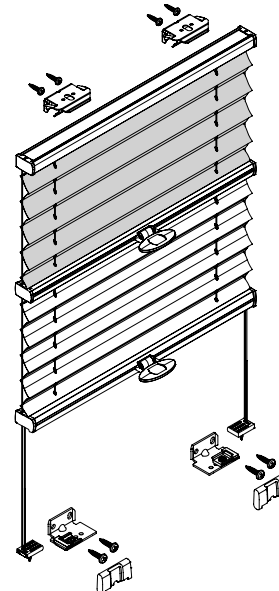

Deckenmontage / Glasleistenmontage [D1]

! Beim Öffnen Produkt nicht mit scharfem Messer beschädigen! Schrauben-Montage: Schraubenzieher Größe 2 (POZIDRIVE) verwenden. Keinen Akkuschrauber nutzen. Schienen-Demontage: Schraubenzieher, flach, Größe 2 verwenden. Ausschließ-

lich die mitgelieferten Originalschrauben verwenden!

Modell
DB30/31
DB35/36

Anlagenbreite	Anzahl der Bauteile		
0 - 80 cm			
81 - 150 cm	3	2	5

Aufmontage / Wandmontage [W1]

! Beim Öffnen Produkt nicht mit scharfem Messer beschädigen! Schrauben-Montage: Schraubenzieher Größe 2 (POZIDRIVE) verwenden. Keinen Akkuschrauber nutzen. Schienen-Demontage: Schraubenzieher, flach, Größe 2 verwenden. Ausschließ-

lich die mitgelieferten Originalschrauben verwenden!

Modell
DB30/31
DB35/36

Anlagenbreite	Anzahl der Bauteile					
0 - 80 cm						
81 - 150 cm	3	2	2	2	10	2

Deckenmontage / Glasleistenmontage [D1]

68 60 616 0000 00

lich die mitgelieferten Originalschrauben verwenden!

Anlagenbreite	Anzahl der Bauteile		
0 - 80 cm	2	2	4
81 - 150 cm	3	2	5

Aufmontage / Wandmontage [W1]

68 60 616 0001 00

Modell
DB10
DB15

Beim Öffnen Produkt nicht mit scharfem Messer beschädigen! Schrauben-Montage: Schraubenzieher Größe 2 (POZIDRIVE) verwenden. Keinen Akkuschrauber nutzen. Schienen-Demontage: Schraubenzieher, flach, Größe 2 verwenden. Ausschließ-