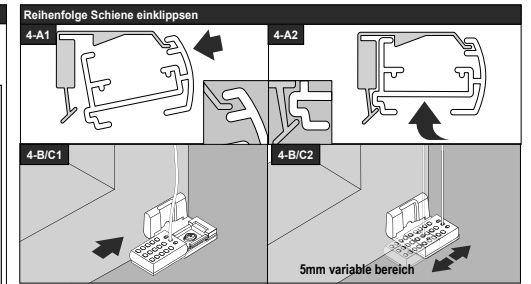

lich die mitgelieferten Originalschrauben verwenden!

Anlagenbreite	Anzahl der Bauteile		
0 - 80 cm	2	2	4
81 - 150 cm	3	2	5

Aufmontage / Wandmontage [W1]

68 60 616 0001 00

Modell
DB10
DB15

Beim Öffnen Produkt nicht mit scharfem Messer beschädigen! Schrauben-Montage: Schraubenzieher Größe 2 (POZIDRIVE) verwenden. Keinen Akkuschrauber nutzen. Schienen-Demontage: Schraubenzieher, flach, Größe 2 verwenden. Ausschließ-

lich die mitgelieferten Originalschrauben verwenden!

Anlagenbreite	Anzahl der Bauteile					
0 - 80 cm	2	2	2	2	8	2
81 - 150 cm	3	2	2	2	10	2

Deckenmontage / Glasleistenmontage [D1]

68 60 625 0000 00

Modell
DB20