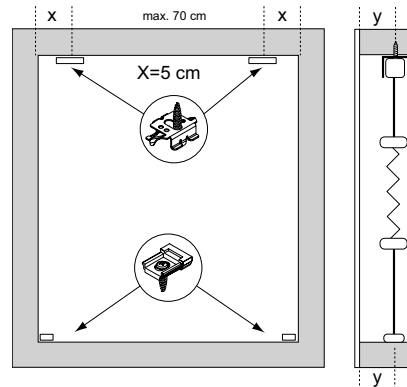

lich die mitgelieferten Originalschrauben verwenden!

Anlagenbreite	Anzahl der Bauteile		
0 - 80 cm	2	2	4
81 - 150 cm	3	2	5

Aufmontage / Wandmontage [W1]

68 60 616 0001 00

Modell
DB10
DB15

Beim Öffnen Produkt nicht mit scharfem Messer beschädigen! Schrauben-Montage: Schraubenzieher Größe 2 (POZIDRIVE) verwenden. Keinen Akkuschrauber nutzen. Schienen-Demontage: Schraubenzieher, flach, Größe 2 verwenden. Ausschließ-

lich die mitgelieferten Originalschrauben verwenden!

Anlagenbreite	Anzahl der Bauteile					
0 - 80 cm	2	2	2	2	8	2
81 - 150 cm	3	2	2	2	10	2

Deckenmontage / Glasleistenmontage [D1]

68 60 625 0000 00

Modell
DB20

lich die mitgelieferten Originalschrauben verwenden!

Anlagenbreite	Anzahl der Bauteile			
0 - 80 cm	2	2	2	4
81 - 150 cm	3	3	2	5

Aufmontage / Wandmontage [W1]

68 60 625 0001 00

Modell
DB20

Beim Öffnen Produkt nicht mit scharfem Messer beschädigen! Schrauben-Montage: Schraubenzieher Größe 2 (POZIDRIVE) verwenden. Keinen Akkuschrauber nutzen. Schienen-Demontage: Schraubenzieher, flach, Größe 2 verwenden. Ausschließ-