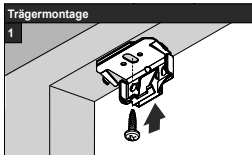

lich die mitgelieferten Originalschrauben verwenden!

Modell
DB30/31
DB35/36

Anlagenbreite	Anzahl der Bauteile		
0 - 80 cm			
81 - 150 cm	3	2	5

Aufmontage / Wandmontage [W1]

! Beim Öffnen Produkt nicht mit scharfem Messer beschädigen! Schrauben-Montage: Schraubenzieher Größe 2 (POZIDRIVE) verwenden. Keinen Akkuschrauber nutzen. Schienen-Demontage: Schraubenzieher, flach, Größe 2 verwenden. Ausschließ-

lich die mitgelieferten Originalschrauben verwenden!

Modell
DB30/31
DB35/36

Anlagenbreite	Anzahl der Bauteile					
0 - 80 cm						
81 - 150 cm	3	2	2	2	10	2

Deckenmontage / Glasleistenmontage [D1]

68 60 616 0000 00

Modell
DB10
DB15

Beim Öffnen Produkt nicht mit scharfem Messer beschädigen! Schrauben-Montage: Schraubenzieher Größe 2 (POZIDRIVE) verwenden. Keinen Akkuschrauber nutzen. Schienen-Demontage: Schraubenzieher, flach, Größe 2 verwenden. Ausschließ-

lich die mitgelieferten Originalschrauben verwenden!

Anlagenbreite	Anzahl der Bauteile		
0 - 80 cm	2	2	4
81 - 150 cm	3	2	5

Aufmontage / Wandmontage [W1]

68 60 616 0001 00

Modell
DB10
DB15

Beim Öffnen Produkt nicht mit scharfem Messer beschädigen! Schrauben-Montage: Schraubenzieher Größe 2 (POZIDRIVE) verwenden. Keinen Akkuschrauber nutzen. Schienen-Demontage: Schraubenzieher, flach, Größe 2 verwenden. Ausschließ-