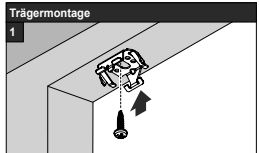

Anlagenbreite	Anzahl der Bauteile			
0 - 80 cm	2	2	2	4
81 - 150 cm	3	3	2	5