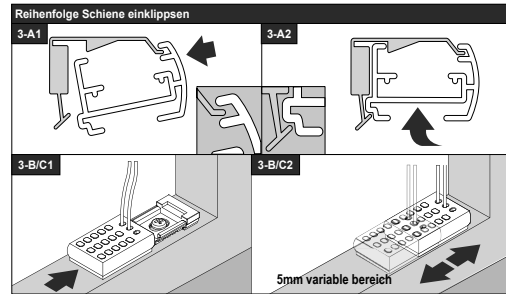

Deckenmontage / Glasleistenmontage [D1]

! Beim Öffnen Produkt nicht mit scharfem Messer beschädigen! Schrauben-Montage: Schraubenzieher Größe 2 (POZIDRIVE) verwenden. Keinen Akkuschrauber nutzen. Schienen-Demontage: Schraubenzieher, flach, Größe 2 verwenden. Ausschließ-

lich die mitgelieferten Originalschrauben verwenden!

Modell
DB30/31
DB35/36

Anlagenbreite	Anzahl der Bauteile		
0 - 80 cm			
81 - 150 cm	3	2	5

Aufmontage / Wandmontage [W1]

! Beim Öffnen Produkt nicht mit scharfem Messer beschädigen! Schrauben-Montage: Schraubenzieher Größe 2 (POZIDRIVE) verwenden. Keinen Akkuschrauber nutzen. Schienen-Demontage: Schraubenzieher, flach, Größe 2 verwenden. Ausschließ-

lich die mitgelieferten Originalschrauben verwenden!

Modell
DB30/31
DB35/36

Anlagenbreite	Anzahl der Bauteile					
0 - 80 cm						
81 - 150 cm	3	2	2	2	10	2

Deckenmontage / Glasleistenmontage [D1]

68 60 616 0000 00

lich die mitgelieferten Originalschrauben verwenden!

Anlagenbreite	Anzahl der Bauteile		
0 - 80 cm	2	2	4
81 - 150 cm	3	2	5

Aufmontage / Wandmontage [W1]

68 60 616 0001 00

Modell
DB10
DB15

Beim Öffnen Produkt nicht mit scharfem Messer beschädigen! Schrauben-Montage: Schraubenzieher Größe 2 (POZIDRIVE) verwenden. Keinen Akkuschrauber nutzen. Schienen-Demontage: Schraubenzieher, flach, Größe 2 verwenden. Ausschließ-