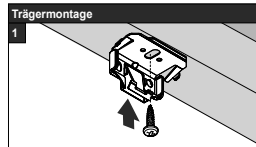

Deckenmontage / Glasleistenmontage [D1]

! Beim Öffnen Produkt nicht mit scharfem Messer beschädigen! Schrauben-Montage: Schraubenzieher Größe 2 (POZIDRIVE) verwenden. Keinen Akkuschrauber nutzen. Schienen-Demontage: Schraubenzieher, flach, Größe 2 verwenden. Ausschließ-

lich die mitgelieferten Originalschrauben verwenden!

Modell
DB30/31
DB35/36

Anlagenbreite	Anzahl der Bauteile		
0 - 80 cm			
81 - 150 cm	3	2	5

Aufmontage / Wandmontage [W1]

! Beim Öffnen Produkt nicht mit scharfem Messer beschädigen! Schrauben-Montage: Schraubenzieher Größe 2 (POZIDRIVE) verwenden. Keinen Akkuschrauber nutzen. Schienen-Demontage: Schraubenzieher, flach, Größe 2 verwenden. Ausschließ-