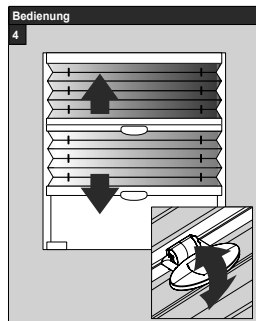

Deckenmontage / Glasleistenmontage [D1]

! Beim Öffnen Produkt nicht mit scharfem Messer beschädigen! Schrauben-Montage: Schraubenzieher Größe 2 (POZIDRIVE) verwenden. Keinen Akkuschrauber nutzen. Schienen-Demontage: Schraubenzieher, flach, Größe 2 verwenden. Ausschließ-

lich die mitgelieferten Originalschrauben verwenden!

Modell
DB30/31
DB35/36

Anlagenbreite	Anzahl der Bauteile		
0 - 80 cm			
81 - 150 cm	3	2	5

Aufmontage / Wandmontage [W1]

! Beim Öffnen Produkt nicht mit scharfem Messer beschädigen! Schrauben-Montage: Schraubenzieher Größe 2 (POZIDRIVE) verwenden. Keinen Akkuschrauber nutzen. Schienen-Demontage: Schraubenzieher, flach, Größe 2 verwenden. Ausschließ-