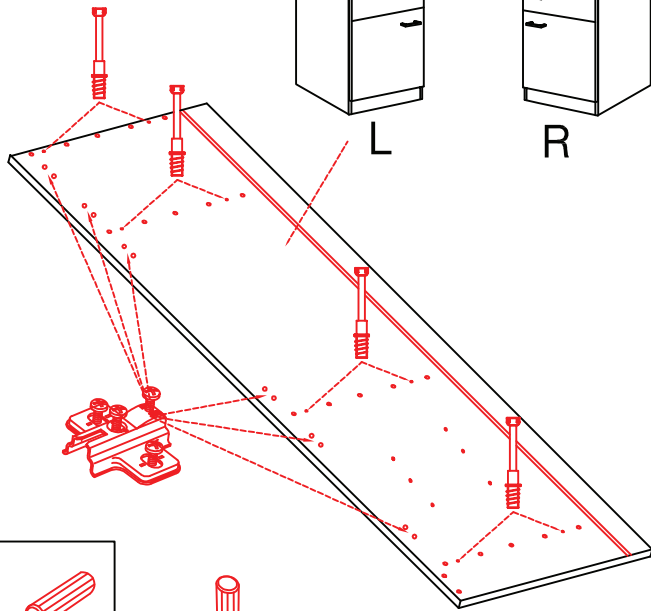

Ø5mm

16x

6x

L

R

44x

1x

4x

GIT 60 Variante

Montageanleitung / Notice de montage / Assembly instruction

20x

16x

3x

3,5x15

12x

6x

3,5x15

Ø5mm

4,5x15

1x

1x

Ø8mm

1x

4,5x50

1x

4x

4,5x15

4,5x50

Kippsicherung !!!

Schrank und Wand
mittels Winkel
verbinden