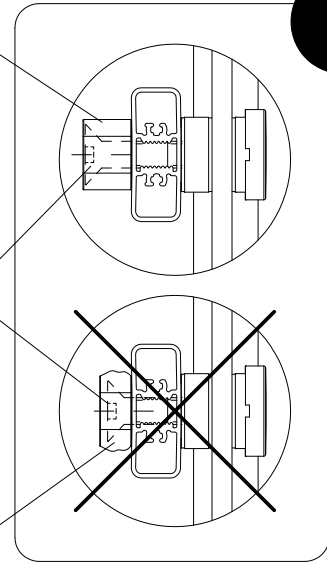

14

Pos. 13

Pos. 22

Pos. 13

15

Pos. 2

Pos. 6.8

Pos. 6.6

Pos. 6.3

Pos. 6.5

Pos. 6.4

Pos. 6.7

Pos. 6.2

Pos. 6.1

Pos. 30

Pos. 11

15 mm