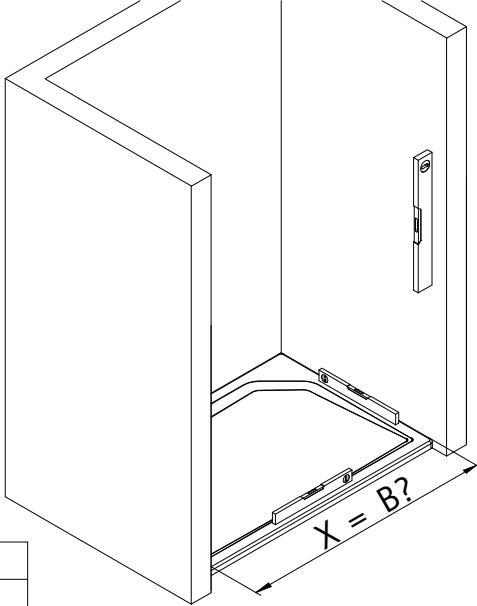

A	B
1200 mm	1185 - 1205 mm
1400 mm	1385 - 1405 mm