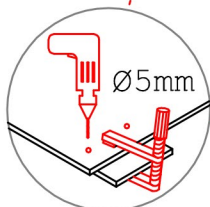

DGIT 60 Variante

Montageanleitung / Notice de montage / Assembly instruction

Wandbefestigung, Kippsicherung

1x 1x 1x 1x

4x