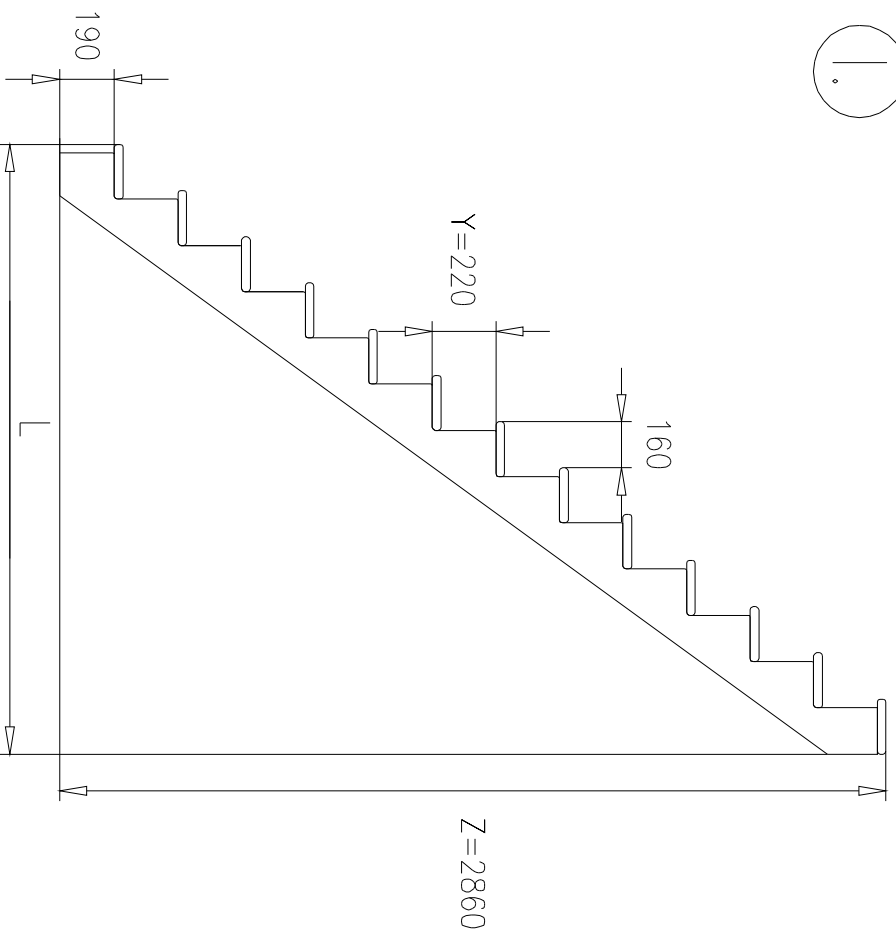

Filia

Avec des lisses en tubes d'acier inox

Garde-corps à gauche

Garde-corps à droite

Ⓒ
x3

Ⓔ
x4

 ① x4 6x50	 ② x4 10x50	 ③ x8 4,5x20	 ④ x3 \varnothing 10x148	 ⑤ x6	 ⑥ x52 \varnothing 12
 ⑦ x58 5x50	 ⑧ x4	 ⑨ x1	 ⑩ x12	 ⑪ x12 4,5x40	 ⑫ x8

Y	Z	Höhe
11	242.0	cm
12	264.0	cm
13	286.0	cm

Y	L		Portée
11	65.0	cm	75.0
12	181		181
13	197		197
13	213		213