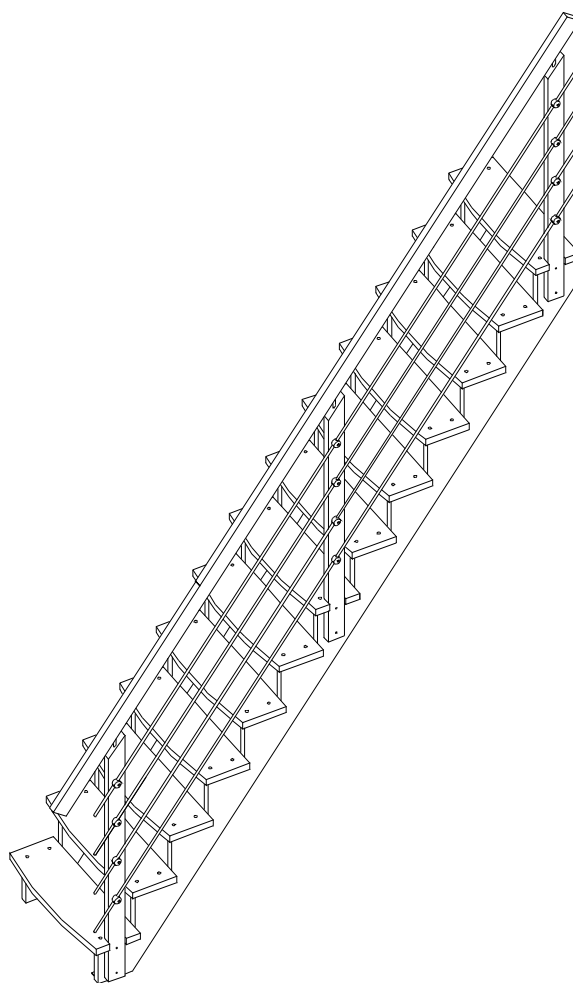

Filia

Avec des lisses en tubes d'acier inox

Garde-corps à gauche

Garde-corps à droite

Ⓒ
x3

Ⓔ
x4

 ① x4 6x50	 ② x4 10x50	 ③ x8 4,5x20	 ④ x3 \varnothing 10x148	 ⑤ x6	 ⑥ x52 \varnothing 12
 ⑦ x58 5x50	 ⑧ x4	 ⑨ x1	 ⑩ x12	 ⑪ x12 4,5x40	 ⑫ x8

Y	Z	Höhe
11	242.0	cm
12	264.0	cm
13	286.0	cm

Y	L		Portée
11	65.0	cm	75.0
12	181		181
13	197		197
13	213		213