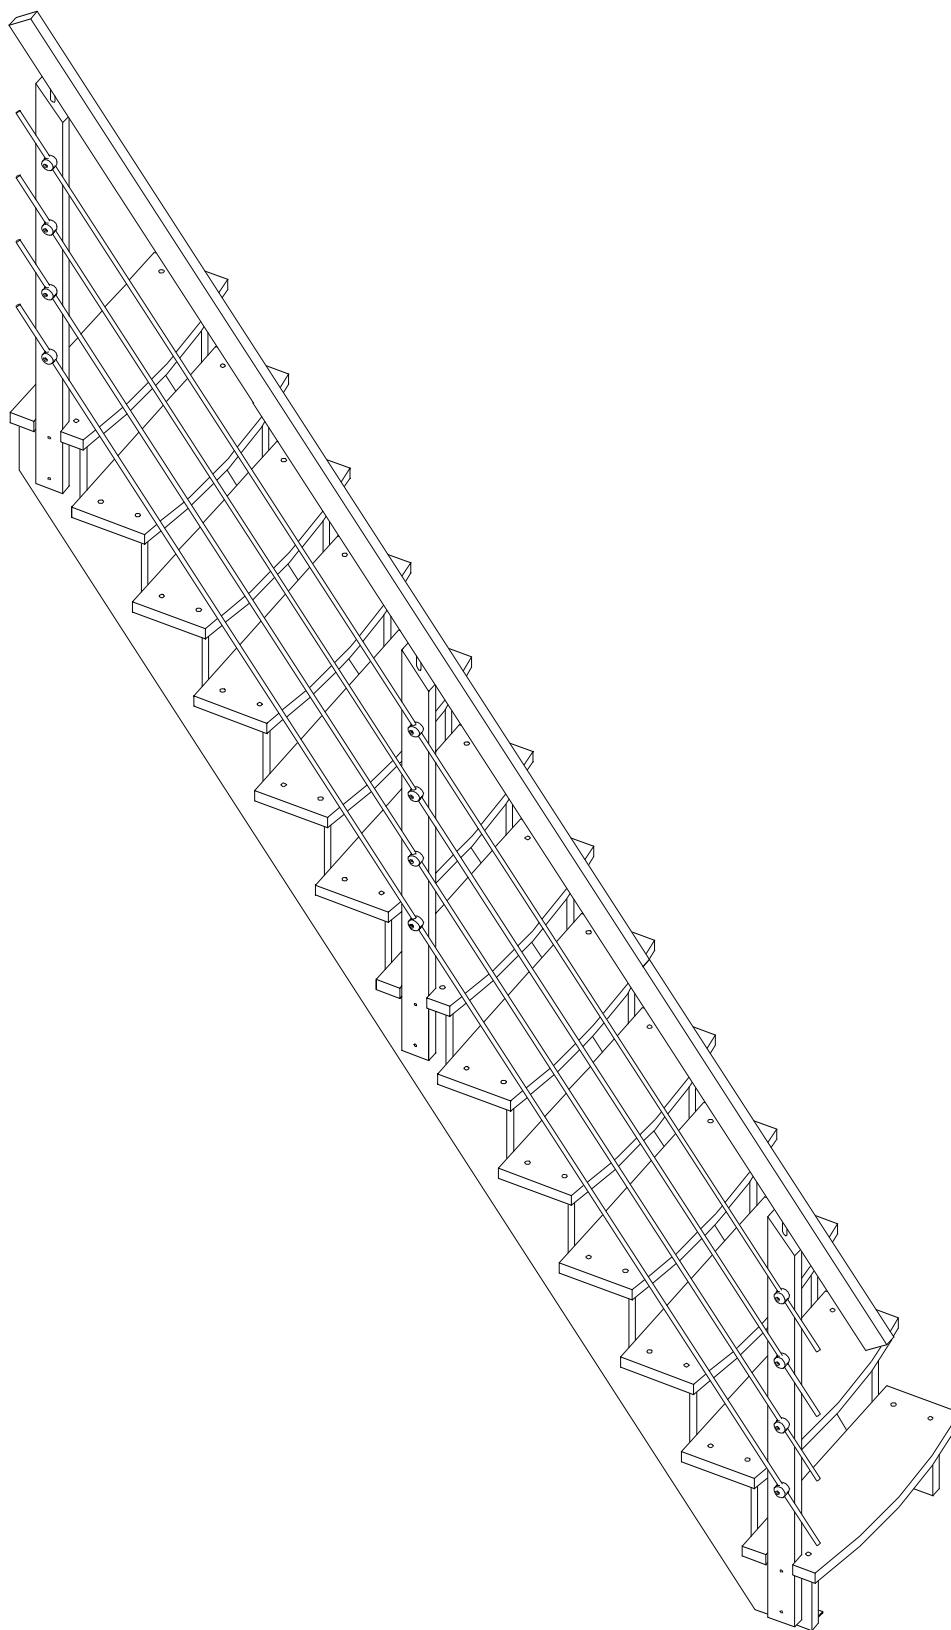

Filia

Avec des lisses en tubes d'acier inox

Garde-corps à gauche

Garde-corps à droite

Ⓒ
x3

Ⓔ
x4

 ① x4 6x50	 ② x4 10x50	 ③ x8 4,5x20	 ④ x3 \varnothing 10x148	 ⑤ x6	 ⑥ x52 \varnothing 12
 ⑦ x58 5x50	 ⑧ x4	 ⑨ x1	 ⑩ x12	 ⑪ x12 4,5x40	 ⑫ x8

Y	Z	Höhe
11	242.0	cm
12	264.0	cm
13	286.0	cm

Y	L		Portée
11	65.0	cm	75.0
12	181		181
13	197		197
13	213		213