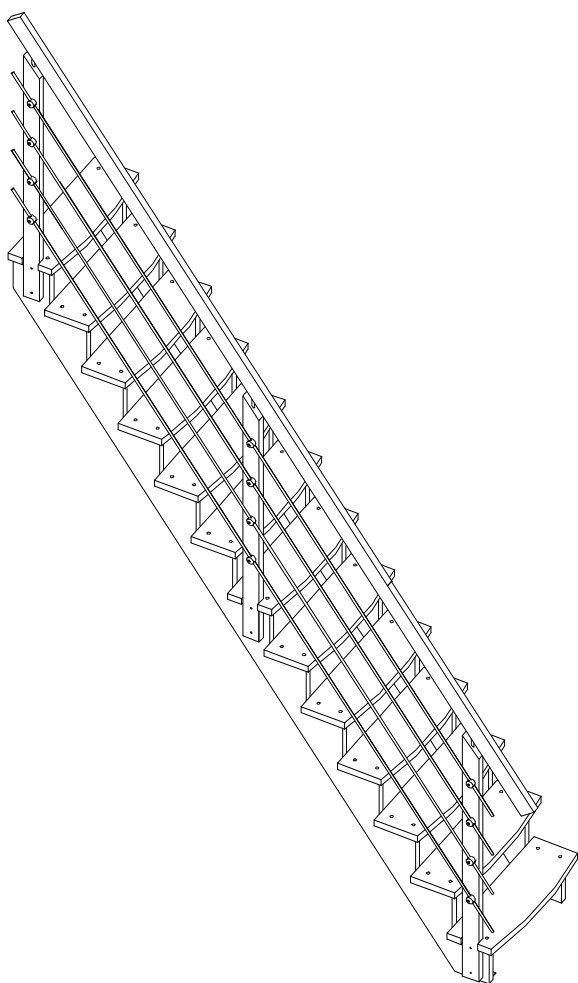

Filia

Avec des lisses en tubes d'acier inox

Garde-corps à gauche

Garde-corps à droite

Ⓒ
x3

Ⓔ
x4

 ① x4 6x50	 ② x4 10x50	 ③ x8 4,5x20	 ④ x3 \varnothing 10x148	 ⑤ x6	 ⑥ x52 \varnothing 12
 ⑦ x58 5x50	 ⑧ x4	 ⑨ x1	 ⑩ x12	 ⑪ x12 4,5x40	 ⑫ x8

Y	Z	Höhe
11	242.0	cm
12	264.0	cm
13	286.0	cm

Y	L		Portée
11	65.0	cm	75.0
12	181		181
13	197		197
13	213		213