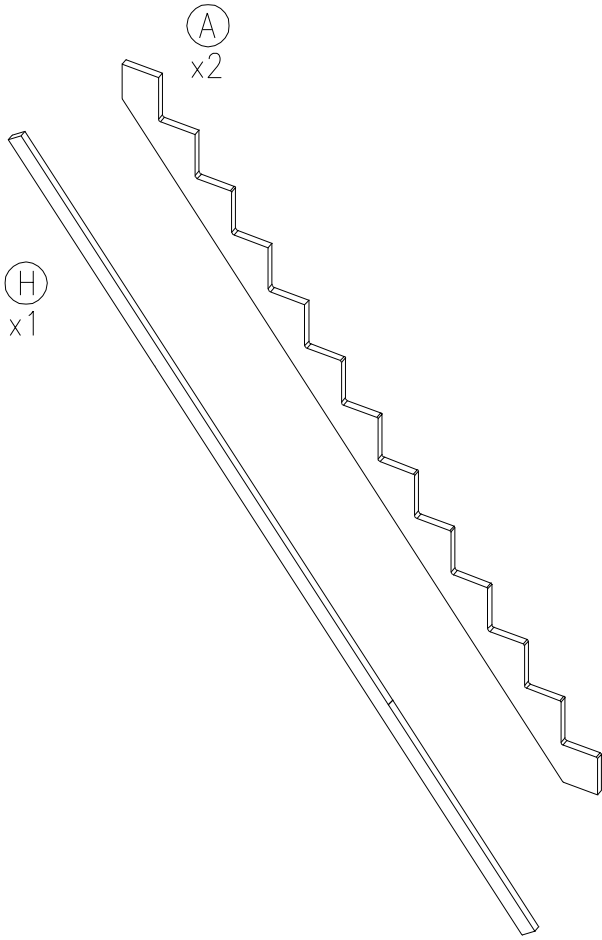

Filia

Avec des lisses en tubes d'acier inox

Garde-corps à gauche

Garde-corps à droite

Ⓒ
x3

Ⓔ
x4

 ① x4 6x50	 ② x4 10x50	 ③ x8 4,5x20	 ④ x3 \varnothing 10x148	 ⑤ x6	 ⑥ x52 \varnothing 12
 ⑦ x58 5x50	 ⑧ x4	 ⑨ x1	 ⑩ x12	 ⑪ x12 4,5x40	 ⑫ x8

Y	Z	Höhe
11	242.0	cm
12	264.0	cm
13	286.0	cm

Y	L		Portée
11	65.0	cm	75.0
12	181		181
13	197		197
13	213		213