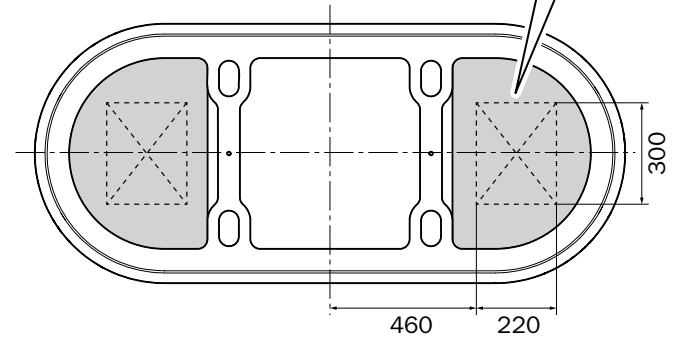

BADEWANNE MIT VERKLEIDUNG BATHTUB WITH MOULDED PANEL

2

DE Montageanleitung | EN Installation instructions

NL Montagehandleiding | FR Instructions de montage | IT Istruzioni di montaggio
ES Instrucciones de montaje | PT Instruções de montagem | DA Monteringsvejledning
NO Monteringsanvisning | SV Monteringsanvisning | FI Asennusohje | ET Paigaldusjuhised
LV Montāžas instrukcija | LT Montavimo instrukcija | PL Instrukcja montażu | CS Návod k montáži
RU Инструкция по монтажу | UK Інструкція з монтажу | SK Návod na montáž | HU Összeszerelési utasítás | RO Instrucțiuni de montare | SL Navodila za montažo | HR Upute za montažu
BG Ръководство за монтаж | EL Οδηγίες συναρμολόγησης | TR Montaj talimatı | AR بيكرتلا ليلد
ZH 安装说明书 | JA 設置説明書 | KO 조립설명서 | ID Petunjuk perakitan | TH คำแนะนำในการติดตั้ง
VI Hướng dẫn lắp ráp | HI स्थापना निर्देश

BADEWANNE MIT VERKLEIDUNG BATHTUB WITH MOULDED PANEL

A

i

Inch = mm x 0,0394

BADEWANNE MIT VERKLEIDUNG BATHTUB WITH MOULDED PANEL

B

i

Inch = mm x 0,0394

BADEWANNE MIT VERKLEIDUNG BATHTUB WITH MOULDED PANEL

C

10 x

4 x

i

Inch = mm x 0,0394

**A****B****3.**

Inch = mm x 0,0394