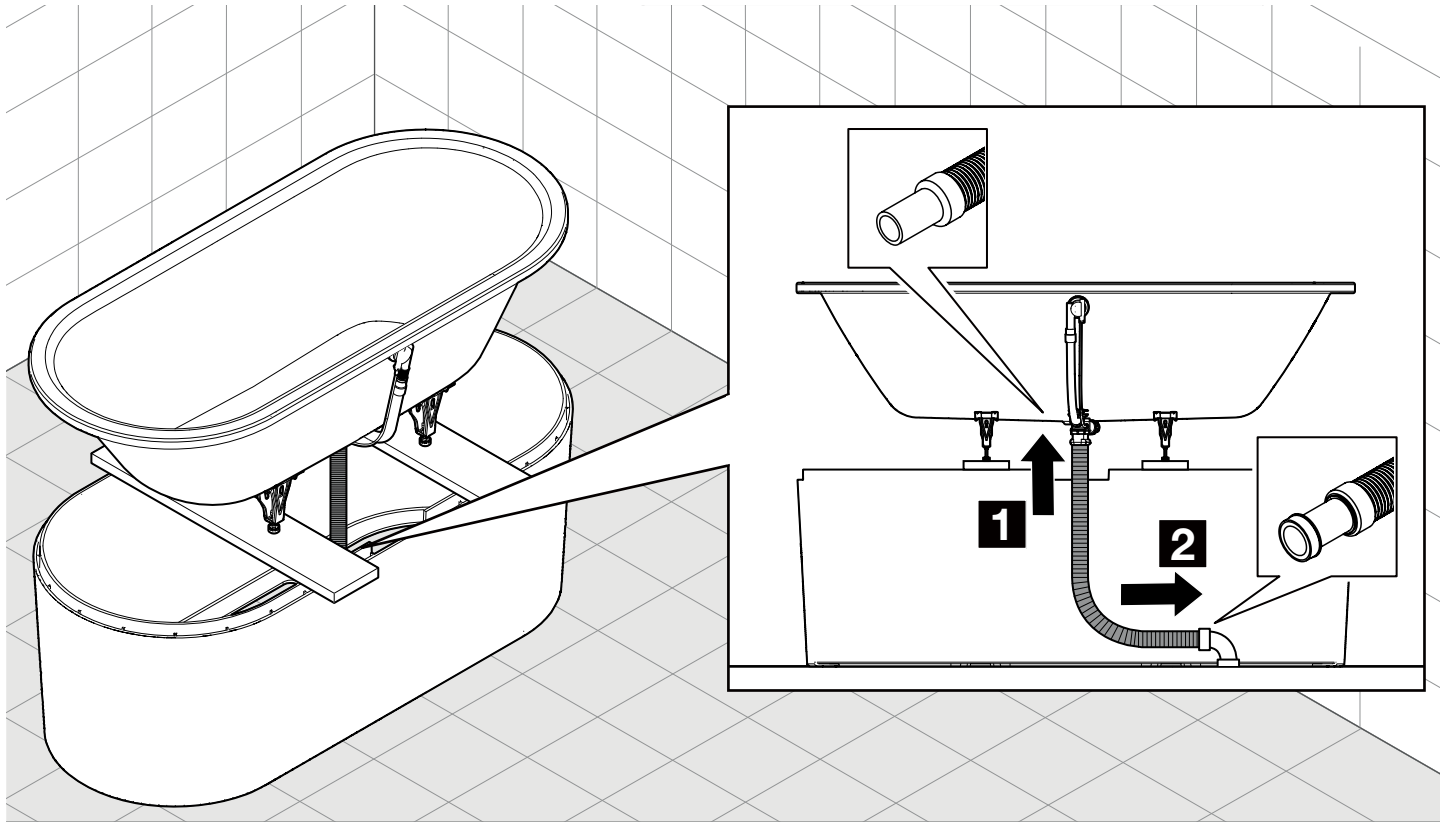

BADEWANNE MIT VERKLEIDUNG BATHTUB WITH MOULDED PANEL

2

DE Montageanleitung | EN Installation instructions

NL Montagehandleiding | FR Instructions de montage | IT Istruzioni di montaggio
ES Instrucciones de montaje | PT Instruções de montagem | DA Monteringsvejledning
NO Monteringsanvisning | SV Monteringsanvisning | FI Asennusohje | ET Paigaldusjuhised
LV Montāžas instrukcija | LT Montavimo instrukcija | PL Instrukcja montażu | CS Návod k montáži
RU Инструкция по монтажу | UK Інструкція з монтажу | SK Návod na montáž | HU Összeszerelési utasítás | RO Instrucțiuni de montare | SL Navodila za montažo | HR Upute za montažu
BG Ръководство за монтаж | EL Οδηγίες συναρμολόγησης | TR Montaj talimatı | AR بيكرتلا ليلد
ZH 安装说明书 | JA 設置説明書 | KO 조립설명서 | ID Petunjuk perakitan | TH คำแนะนำในการติดตั้ง
VI Hướng dẫn lắp ráp | HI स्थापना निर्देश

BADEWANNE MIT VERKLEIDUNG BATHTUB WITH MOULDED PANEL

C

10 x

4 x

i

Inch = mm x 0,0394

**A****B****3.**

Inch = mm x 0,0394

c **3.**

**A****B****4.****4****2**

Inch = mm x 0,0394

A B C 5.

A B C 6.

Inch = mm x 0,0394

**A****B****C****9.**

C 11.