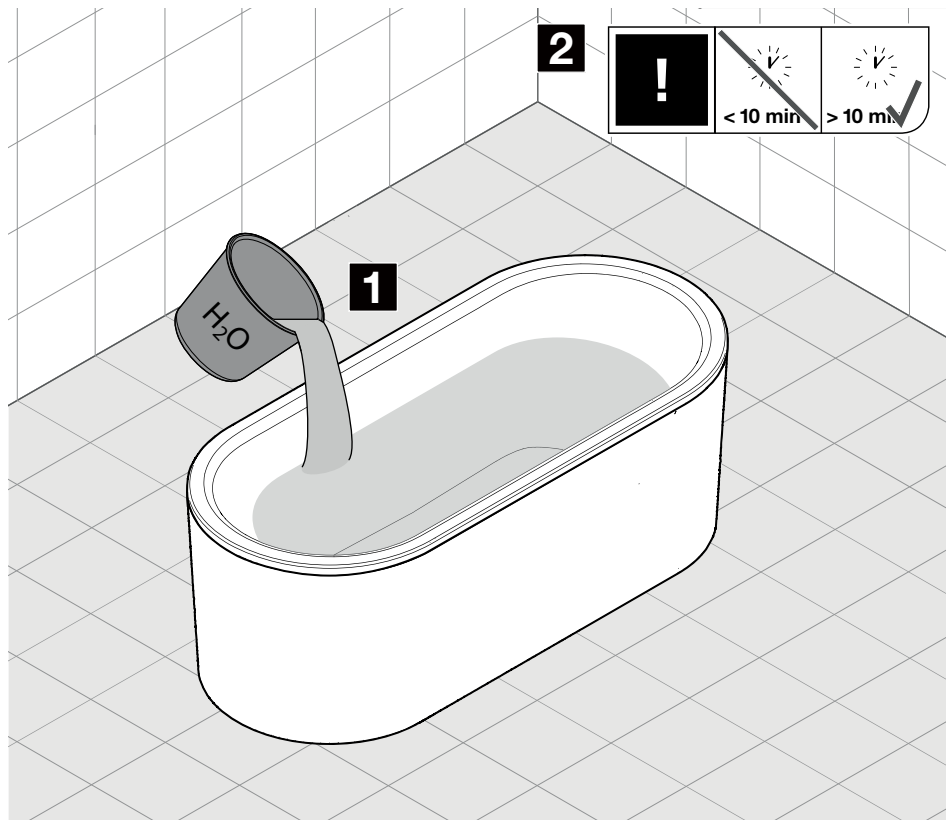

BADEWANNE MIT VERKLEIDUNG BATHTUB WITH MOULDED PANEL

2

DE Montageanleitung | EN Installation instructions

NL Montagehandleiding | FR Instructions de montage | IT Istruzioni di montaggio
ES Instrucciones de montaje | PT Instruções de montagem | DA Monteringsvejledning
NO Monteringsanvisning | SV Monteringsanvisning | FI Asennusohje | ET Paigaldusjuhised
LV Montāžas instrukcija | LT Montavimo instrukcija | PL Instrukcja montażu | CS Návod k montáži
RU Инструкция по монтажу | UK Інструкція з монтажу | SK Návod na montáž | HU Összeszerelési utasítás | RO Instrucțiuni de montare | SL Navodila za montažo | HR Upute za montažu
BG Ръководство за монтаж | EL Οδηγίες συναρμολόγησης | TR Montaj talimatı | AR بيكرتلا ليلد
ZH 安装说明书 | JA 設置説明書 | KO 조립설명서 | ID Petunjuk perakitan | TH คำแนะนำในการติดตั้ง
VI Hướng dẫn lắp ráp | HI स्थापना निर्देश

BADEWANNE MIT VERKLEIDUNG BATHTUB WITH MOULDED PANEL

A

i

Inch = mm x 0,0394

BADEWANNE MIT VERKLEIDUNG BATHTUB WITH MOULDED PANEL

B

i

Inch = mm x 0,0394

BADEWANNE MIT VERKLEIDUNG BATHTUB WITH MOULDED PANEL

C

10 x

4 x

i

Inch = mm x 0,0394

**A****B****3.**

Inch = mm x 0,0394

c **3.**

**A****B****4.****4****2**

Inch = mm x 0,0394

A B C 5.

A B C 6.

Inch = mm x 0,0394

**A****B****C****9.**

C 11.