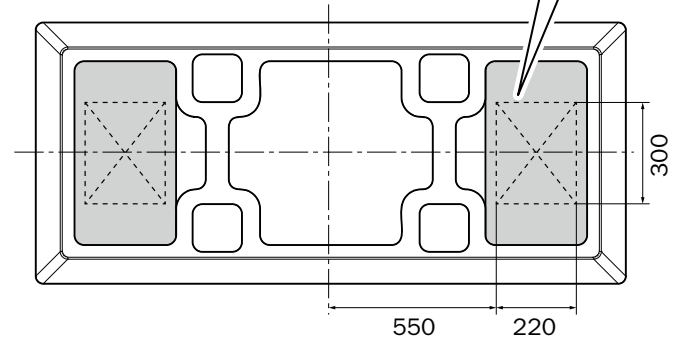

BADEWANNE MIT VERKLEIDUNG BATHTUB WITH MOULDED PANEL

2

DE Montageanleitung | EN Installation instructions

NL Montagehandleiding | FR Instructions de montage | IT Istruzioni di montaggio
ES Instrucciones de montaje | PT Instruções de montagem | DA Monteringsvejledning
NO Monteringsanvisning | SV Monteringsanvisning | FI Asennusohje | ET Paigaldusjuhised
LV Montāžas instrukcija | LT Montavimo instrukcija | PL Instrukcja montażu | CS Návod k montáži
RU Инструкция по монтажу | UK Інструкція з монтажу | SK Návod na montáž | HU Összeszerelési utasítás | RO Instrucțiuni de montare | SL Navodila za montažo | HR Upute za montažu
BG Ръководство за монтаж | EL Οδηγίες συναρμολόγησης | TR Montaj talimatı | AR بيكرتلا ليلد
ZH 安装说明书 | JA 設置説明書 | KO 조립설명서 | ID Petunjuk perakitan | TH คำแนะนำในการติดตั้ง
VI Hướng dẫn lắp ráp | HI स्थापना निर्देश

BADEWANNE MIT VERKLEIDUNG BATHTUB WITH MOULDED PANEL

A

i

Inch = mm x 0,0394

BADEWANNE MIT VERKLEIDUNG BATHTUB WITH MOULDED PANEL

B

i

Inch = mm x 0,0394

BADEWANNE MIT VERKLEIDUNG BATHTUB WITH MOULDED PANEL

C

10 x

4 x

i

Inch = mm x 0,0394

**A****B****3.**

Inch = mm x 0,0394

c **3.**

**A****B****4.****4****2**

Inch = mm x 0,0394

A B C 5.

A B C 6.

Inch = mm x 0,0394

**A****B****C****9.**

C 11.