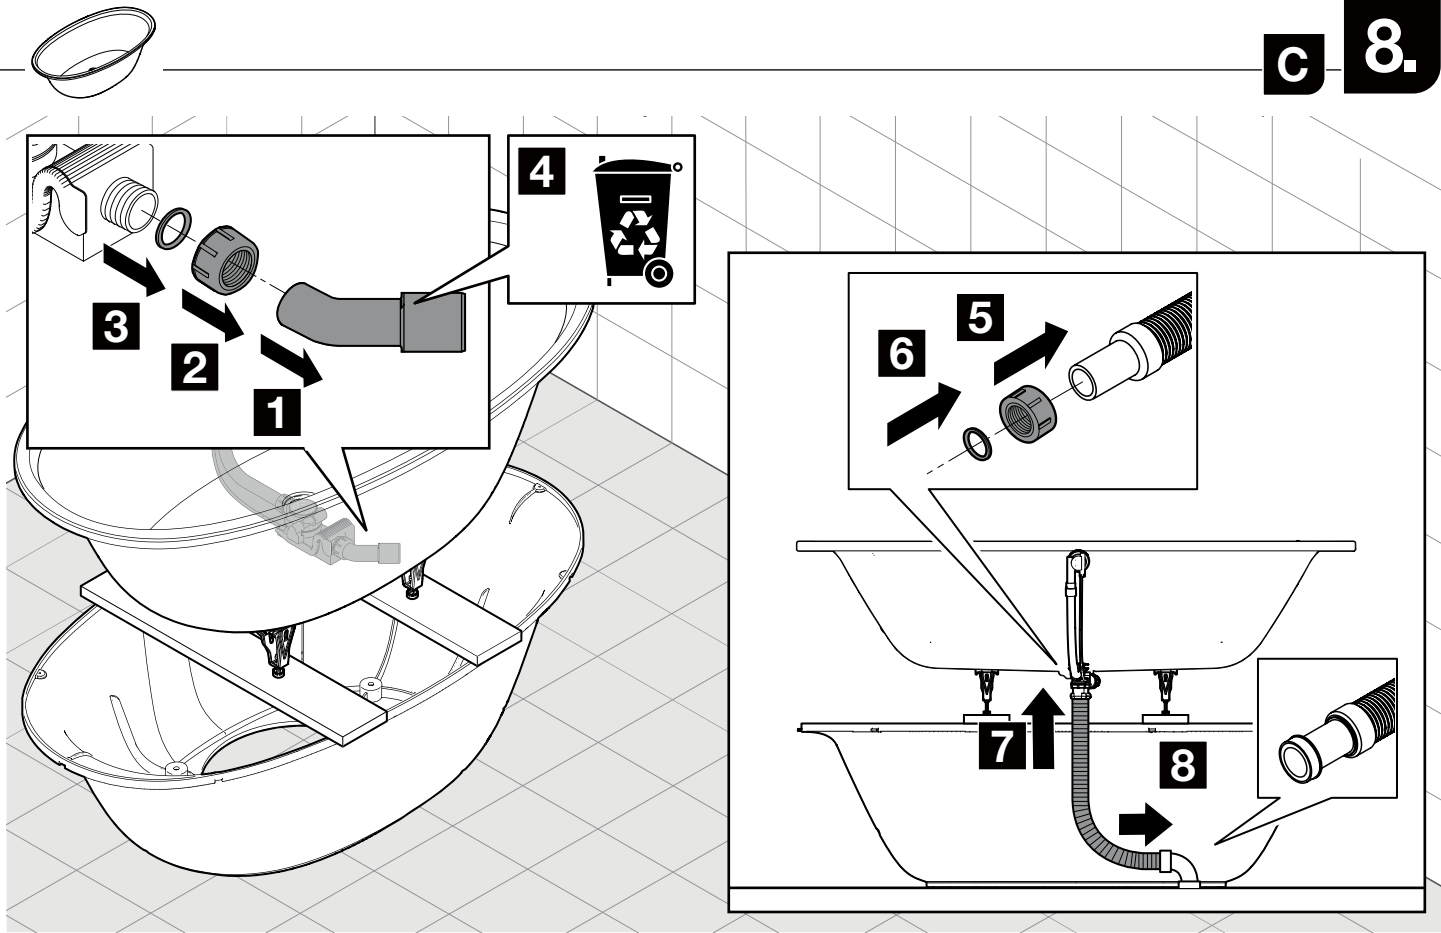

BADEWANNE MIT VERKLEIDUNG BATHTUB WITH MOULDED PANEL

C

10 x

4 x

i

Inch = mm x 0,0394

**A****B****3.**

Inch = mm x 0,0394

c **3.**

**A****B****4.****4****2**

Inch = mm x 0,0394

A B C 5.

A B C 6.

Inch = mm x 0,0394

**A****B****C****9.**

C 11.