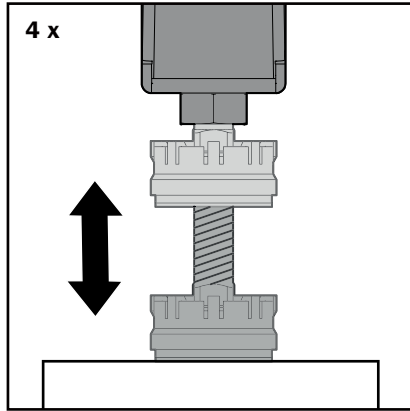

BADEWANNE MIT VERKLEIDUNG BATHTUB WITH MOULDED PANEL

A

i

Inch = mm x 0,0394

BADEWANNE MIT VERKLEIDUNG BATHTUB WITH MOULDED PANEL

B

i

Inch = mm x 0,0394

BADEWANNE MIT VERKLEIDUNG BATHTUB WITH MOULDED PANEL

C

10 x

4 x

i

Inch = mm x 0,0394

**A****B****3.**

Inch = mm x 0,0394

c **3.**

**A****B****4.****4****2**

Inch = mm x 0,0394

A B C 5.

A B C 6.

Inch = mm x 0,0394

**A****B****C****9.**

C 11.