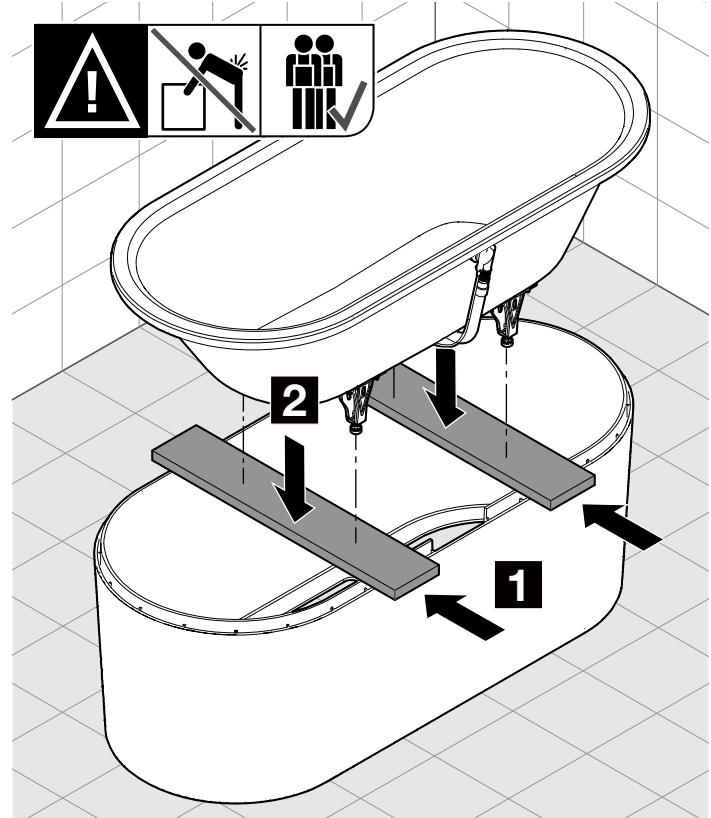

BADEWANNE MIT VERKLEIDUNG BATHTUB WITH MOULDED PANEL

2

DE Montageanleitung | EN Installation instructions

NL Montagehandleiding | FR Instructions de montage | IT Istruzioni di montaggio
ES Instrucciones de montaje | PT Instruções de montagem | DA Monteringsvejledning
NO Monteringsanvisning | SV Monteringsanvisning | FI Asennusohje | ET Paigaldusjuhised
LV Montāžas instrukcija | LT Montavimo instrukcija | PL Instrukcja montażu | CS Návod k montáži
RU Инструкция по монтажу | UK Інструкція з монтажу | SK Návod na montáž | HU Összeszerelési utasítás | RO Instrucțiuni de montare | SL Navodila za montažo | HR Upute za montažu
BG Ръководство за монтаж | EL Οδηγίες συναρμολόγησης | TR Montaj talimatı | AR بيكرتلا ليلد
ZH 安装说明书 | JA 設置説明書 | KO 조립설명서 | ID Petunjuk perakitan | TH คำแนะนำในการติดตั้ง
VI Hướng dẫn lắp ráp | HI स्थापना निर्देश

BADEWANNE MIT VERKLEIDUNG BATHTUB WITH MOULDED PANEL

A

i

Inch = mm x 0,0394

BADEWANNE MIT VERKLEIDUNG BATHTUB WITH MOULDED PANEL

B

i

Inch = mm x 0,0394

BADEWANNE MIT VERKLEIDUNG BATHTUB WITH MOULDED PANEL

C

10 x

4 x

i

Inch = mm x 0,0394

**A****B****3.**

Inch = mm x 0,0394

c **3.**

**A****B****4.****4****2**

Inch = mm x 0,0394

A B C 5.

A B C 6.

Inch = mm x 0,0394

**A****B****C****9.**

C 11.