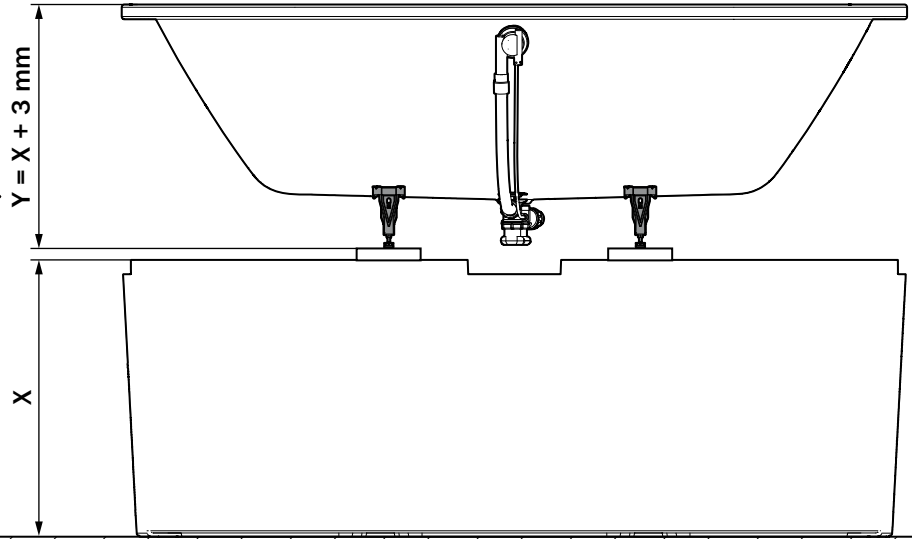

BADEWANNE MIT VERKLEIDUNG BATHTUB WITH MOULDED PANEL

A

i

Inch = mm x 0,0394

BADEWANNE MIT VERKLEIDUNG BATHTUB WITH MOULDED PANEL

B

i

Inch = mm x 0,0394

BADEWANNE MIT VERKLEIDUNG BATHTUB WITH MOULDED PANEL

C

10 x

4 x

i

Inch = mm x 0,0394

**A****B****3.**

Inch = mm x 0,0394

c **3.**

**A****B****4.****4****2**

Inch = mm x 0,0394

A B C 5.

A B C 6.

Inch = mm x 0,0394

**A****B****C****9.**

C 11.