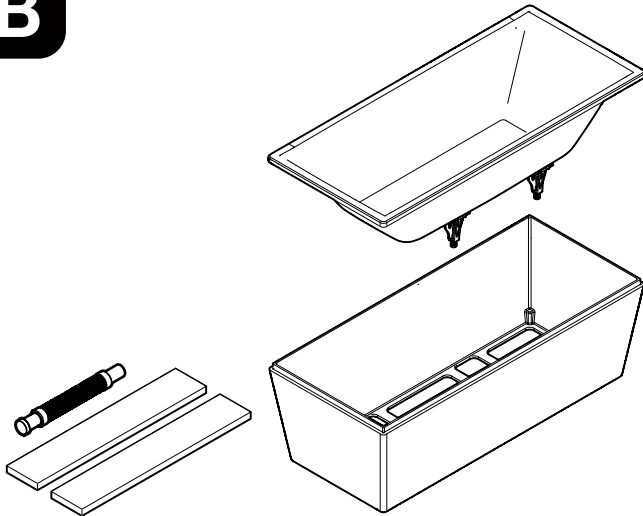

BADEWANNE MIT VERKLEIDUNG BATHTUB WITH MOULDED PANEL

2

DE Montageanleitung | EN Installation instructions

NL Montagehandleiding | FR Instructions de montage | IT Istruzioni di montaggio
ES Instrucciones de montaje | PT Instruções de montagem | DA Monteringsvejledning
NO Monteringsanvisning | SV Monteringsanvisning | FI Asennusohje | ET Paigaldusjuhised
LV Montāžas instrukcija | LT Montavimo instrukcija | PL Instrukcja montażu | CS Návod k montáži
RU Инструкция по монтажу | UK Інструкція з монтажу | SK Návod na montáž | HU Összeszerelési utasítás | RO Instrucțiuni de montare | SL Navodila za montažo | HR Upute za montažu
BG Ръководство за монтаж | EL Οδηγίες συναρμολόγησης | TR Montaj talimatı | AR بيكرتلا ليلد
ZH 安装说明书 | JA 設置説明書 | KO 조립설명서 | ID Petunjuk perakitan | TH คำแนะนำในการติดตั้ง
VI Hướng dẫn lắp ráp | HI स्थापना निर्देश

BADEWANNE MIT VERKLEIDUNG BATHTUB WITH MOULDED PANEL

A

i

Inch = mm x 0,0394

BADEWANNE MIT VERKLEIDUNG BATHTUB WITH MOULDED PANEL

B

i

Inch = mm x 0,0394

BADEWANNE MIT VERKLEIDUNG BATHTUB WITH MOULDED PANEL

C

10 x

4 x

i

Inch = mm x 0,0394

**A****B****3.**

Inch = mm x 0,0394