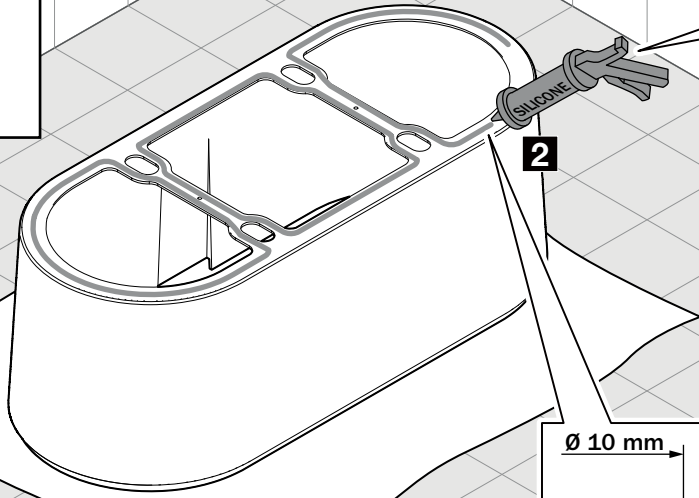

BADEWANNE MIT VERKLEIDUNG BATHTUB WITH MOULDED PANEL

2

DE Montageanleitung | EN Installation instructions

NL Montagehandleiding | FR Instructions de montage | IT Istruzioni di montaggio
ES Instrucciones de montaje | PT Instruções de montagem | DA Monteringsvejledning
NO Monteringsanvisning | SV Monteringsanvisning | FI Asennusohje | ET Paigaldusjuhised
LV Montāžas instrukcija | LT Montavimo instrukcija | PL Instrukcja montażu | CS Návod k montáži
RU Инструкция по монтажу | UK Інструкція з монтажу | SK Návod na montáž | HU Összeszerelési utasítás | RO Instrucțiuni de montare | SL Navodila za montažo | HR Upute za montažu
BG Ръководство за монтаж | EL Οδηγίες συναρμολόγησης | TR Montaj talimatı | AR بيكرتلا ليلد
ZH 安装说明书 | JA 設置説明書 | KO 조립설명서 | ID Petunjuk perakitan | TH คำแนะนำในการติดตั้ง
VI Hướng dẫn lắp ráp | HI स्थापना निर्देश

BADEWANNE MIT VERKLEIDUNG BATHTUB WITH MOULDED PANEL

A

i

Inch = mm x 0,0394

BADEWANNE MIT VERKLEIDUNG BATHTUB WITH MOULDED PANEL

B

i

Inch = mm x 0,0394

BADEWANNE MIT VERKLEIDUNG BATHTUB WITH MOULDED PANEL

C

10 x

4 x

i

Inch = mm x 0,0394

**A****B****3.**

Inch = mm x 0,0394

c **3.**

**A****B****4.****4****2**

Inch = mm x 0,0394

A B C 5.

A B C 6.

Inch = mm x 0,0394

**A****B****C****9.**

C 11.