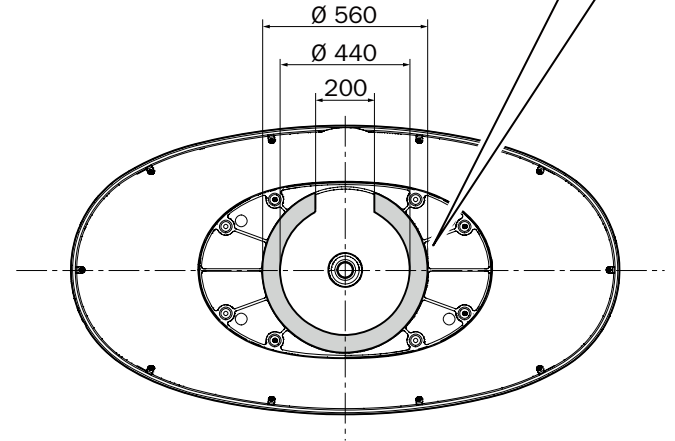

BADEWANNE MIT VERKLEIDUNG BATHTUB WITH MOULDED PANEL

A

i

Inch = mm x 0,0394

BADEWANNE MIT VERKLEIDUNG BATHTUB WITH MOULDED PANEL

B

i

Inch = mm x 0,0394

BADEWANNE MIT VERKLEIDUNG BATHTUB WITH MOULDED PANEL

C

10 x

4 x

i

Inch = mm x 0,0394

**A****B****3.**

Inch = mm x 0,0394

c **3.**

**A****B****4.****4****2**

Inch = mm x 0,0394

A B C 5.

A B C 6.

Inch = mm x 0,0394

**A****B****C****9.**

C 11.