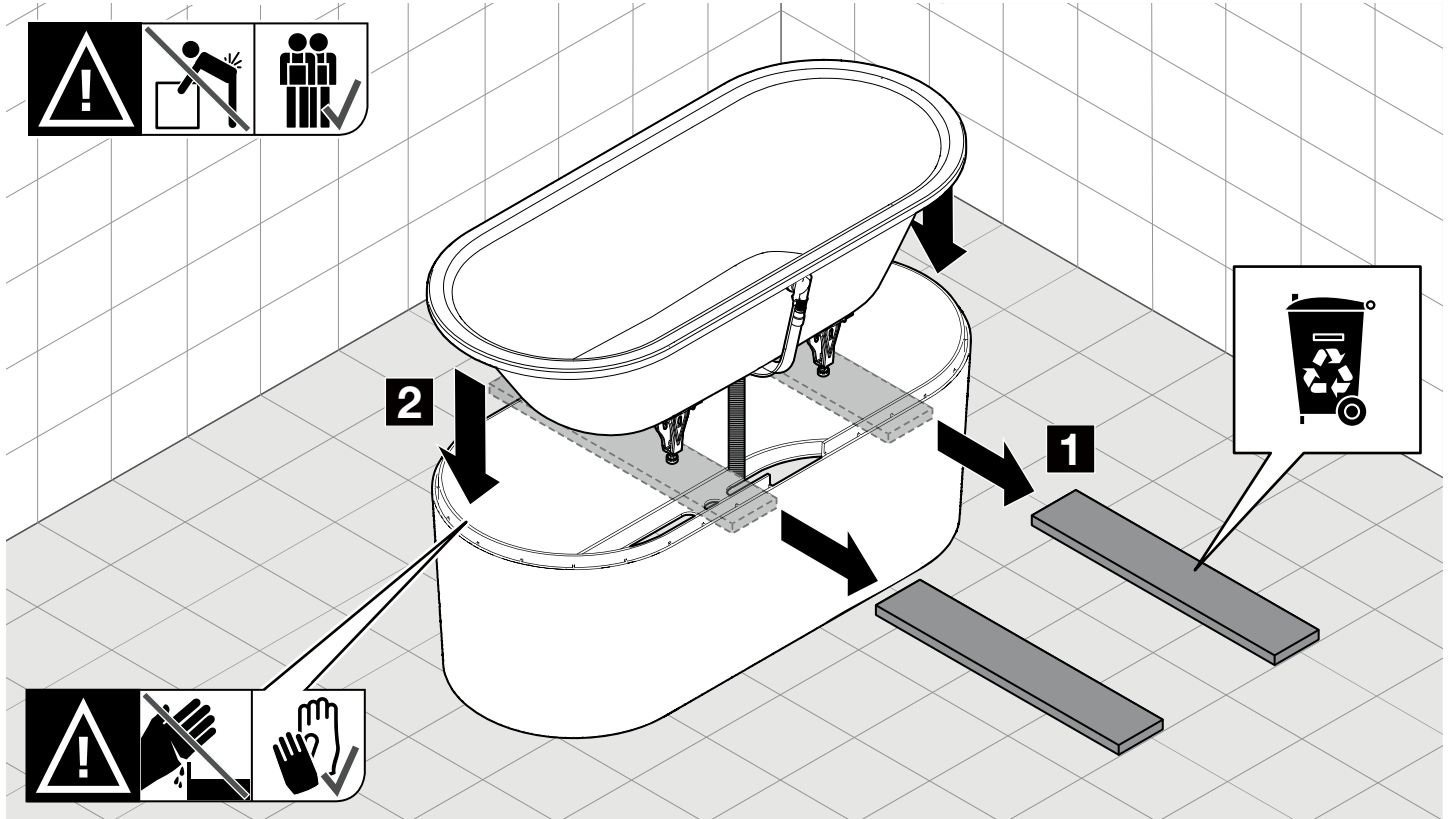

BADEWANNE MIT VERKLEIDUNG BATHTUB WITH MOULDED PANEL

2

DE Montageanleitung | EN Installation instructions

NL Montagehandleiding | FR Instructions de montage | IT Istruzioni di montaggio
ES Instrucciones de montaje | PT Instruções de montagem | DA Monteringsvejledning
NO Monteringsanvisning | SV Monteringsanvisning | FI Asennusohje | ET Paigaldusjuhised
LV Montāžas instrukcija | LT Montavimo instrukcija | PL Instrukcja montażu | CS Návod k montáži
RU Инструкция по монтажу | UK Інструкція з монтажу | SK Návod na montáž | HU Összeszerelési utasítás | RO Instrucțiuni de montare | SL Navodila za montažo | HR Upute za montažu
BG Ръководство за монтаж | EL Οδηγίες συναρμολόγησης | TR Montaj talimatı | AR بيكرتلا ليلد
ZH 安装说明书 | JA 設置説明書 | KO 조립설명서 | ID Petunjuk perakitan | TH คำแนะนำในการติดตั้ง
VI Hướng dẫn lắp ráp | HI स्थापना निर्देश

BADEWANNE MIT VERKLEIDUNG BATHTUB WITH MOULDED PANEL

C

10 x

4 x

i

Inch = mm x 0,0394

**A****B****3.**

Inch = mm x 0,0394

c **3.**

**A****B****4.****4****2**

Inch = mm x 0,0394

A B C 5.

A B C 6.

Inch = mm x 0,0394

**A****B****C****9.**

C 11.