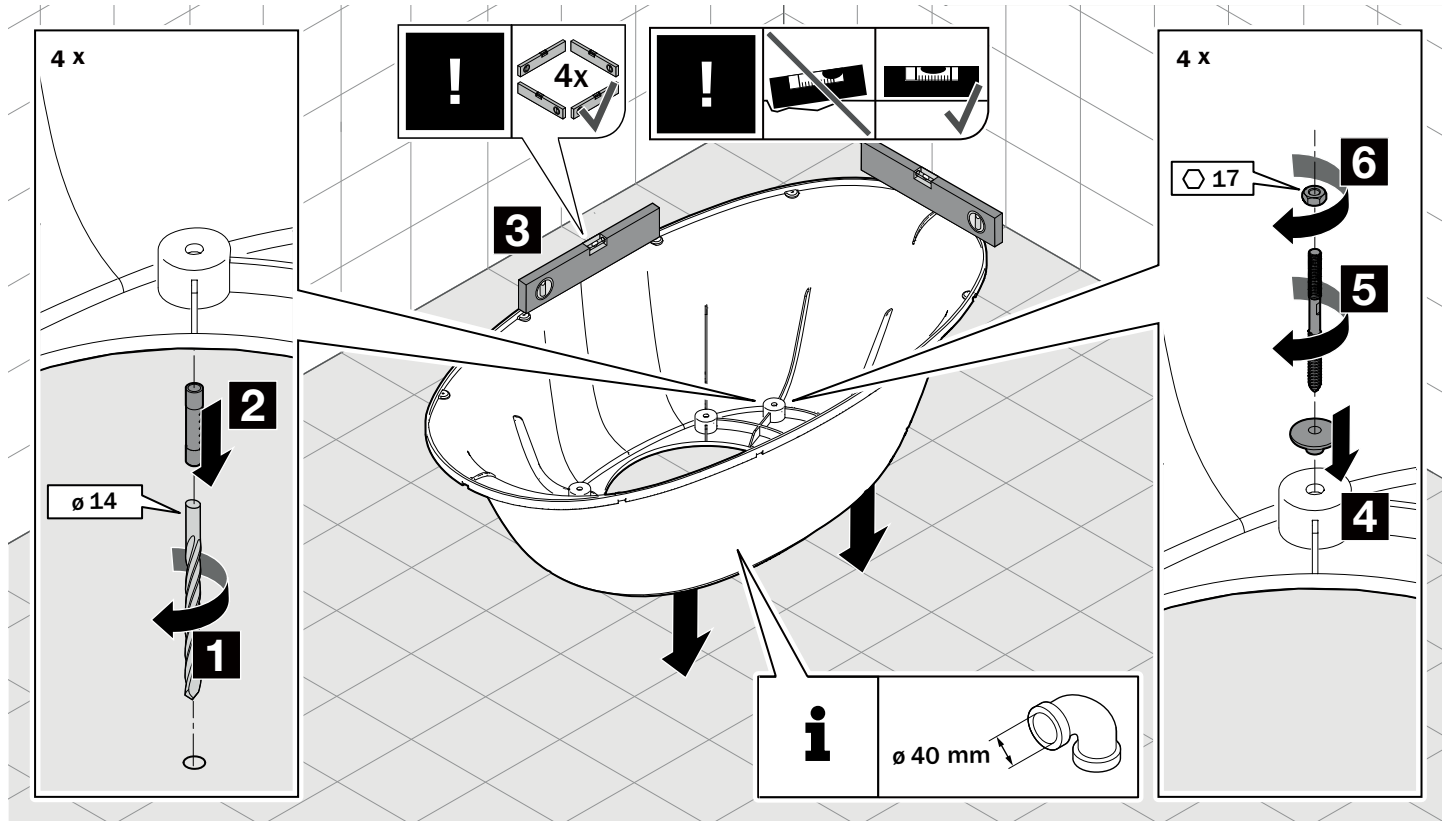

BADEWANNE MIT VERKLEIDUNG BATHTUB WITH MOULDED PANEL

2

DE Montageanleitung | EN Installation instructions

NL Montagehandleiding | FR Instructions de montage | IT Istruzioni di montaggio
ES Instrucciones de montaje | PT Instruções de montagem | DA Monteringsvejledning
NO Monteringsanvisning | SV Monteringsanvisning | FI Asennusohje | ET Paigaldusjuhised
LV Montāžas instrukcija | LT Montavimo instrukcija | PL Instrukcja montażu | CS Návod k montáži
RU Инструкция по монтажу | UK Інструкція з монтажу | SK Návod na montáž | HU Összeszerelési utasítás | RO Instrucțiuni de montare | SL Navodila za montažo | HR Upute za montažu
BG Ръководство за монтаж | EL Οδηγίες συναρμολόγησης | TR Montaj talimatı | AR بيكرتلا ليلد
ZH 安装说明书 | JA 設置説明書 | KO 조립설명서 | ID Petunjuk perakitan | TH คำแนะนำในการติดตั้ง
VI Hướng dẫn lắp ráp | HI स्थापना निर्देश

BADEWANNE MIT VERKLEIDUNG BATHTUB WITH MOULDED PANEL

A

i

Inch = mm x 0,0394

BADEWANNE MIT VERKLEIDUNG BATHTUB WITH MOULDED PANEL

B

i

Inch = mm x 0,0394

BADEWANNE MIT VERKLEIDUNG BATHTUB WITH MOULDED PANEL

C

10 x

4 x

i

Inch = mm x 0,0394

**A****B****3.**

Inch = mm x 0,0394

c **3.**

**A****B****4.****4****2**

Inch = mm x 0,0394

A B C 5.

A B C 6.

Inch = mm x 0,0394

**A****B****C****9.**

C 11.