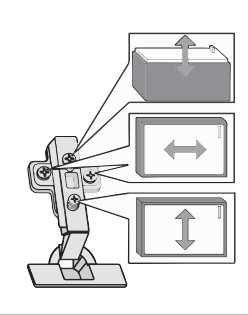

www.till-hilft.de

Artikel-Nr.	Fertigungsdatum
87135.520