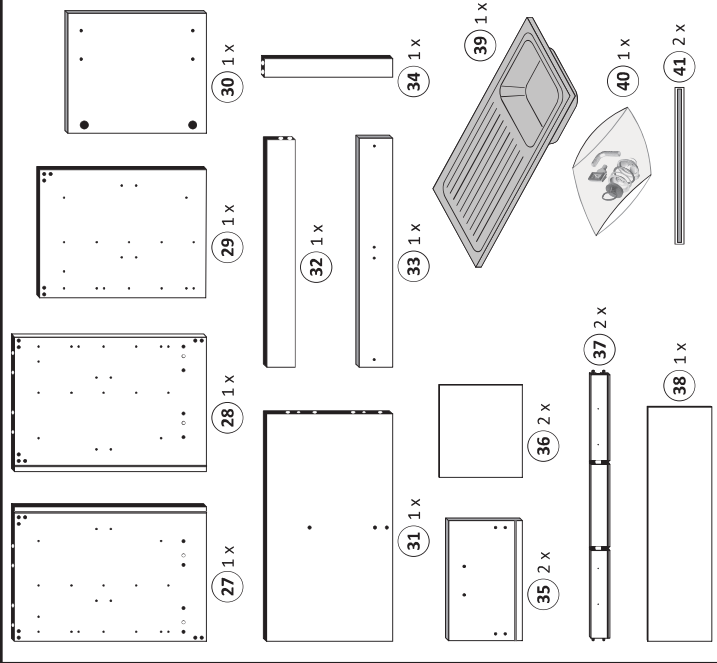

www.till-hilft.de

Artikel-Nr.	Fertigungsdatum
87135.520	

Held Möbel GmbH
Vogelparadies 9
32457 Porta Westfalica
Mail: info@held-moebel.de

!

Diese Aufbauanleitung muss bis zum Ende der Nutzungszeit ihres Produktes sorgfältig aufbewahrt werden! Im Rahmen des Produkthaftungsgesetzes müssen Sie die Herstellerkennzeichnung aufbewahren. Zusätzlich kann Ihnen die Aufbauanleitung bei Ersatzteilbestellungen helfen, Bauteile und Beschläge eindeutig zu identifizieren.

1 4 x	2 4 x	3 2 x	4 2 x	5 7 x
6 3 x	7 3 x	8 3 x	9 3 x	10 2 x
11 1 x	12 3 x	13 6 x	14 2 x	15 2 x
16 4 x	17 6 x	18 2 x	19 15 x	

1

Bitte beachten !
 In dieser Aufbauanleitung ist die Tür links angeschlagen.
 Soll die Tür rechts angeschlagen werden, müssen die Kreuzmontageplatten **4** auf die rechte Seite **(28)**, die Laufleisten **14** auf die linke Seite **(27)** und die Laufleisten **15** auf die linke Seite der Mittelwand **(29)** montiert werden.

4 2 x	5 3 x	6 3 x	7 3 x	8 3 x	9 3 x	10 3 x	11 1 x	12 1 x	13 2 x	14 2 x	15 2 x
1611	2804	2845	2815	2861	2865	2865	2865	2865	5238	5238	5239

- 9 8 x 30 16 x 2861 1 x 2863
- 11 Leim

2

- 3 2 x 1503 5
- 3,5 x 15 4 x 2804 17 2 x 2865

8

-  12 1x
-  13 2x
-  18 2x 5 mm

9

-  16 4x 250 L

10

-  41 1x

11

-  10 2x
-  15 5x30 1x