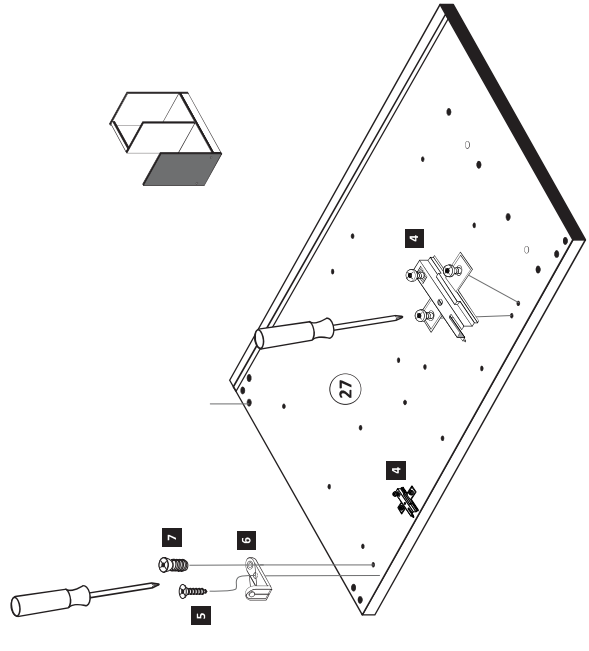

1 4 x	2 4 x	3 2 x	4 2 x	5 7 x
6 3 x	7 3 x	8 3 x	9 3 x	10 2 x
11 1 x	12 3 x	13 6 x	14 2 x	15 2 x
16 4 x	17 6 x	18 2 x	19 15 x	

1

Bitte beachten !
 In dieser Aufbauanleitung ist die Tür links angeschlagen.
 Soll die Tür rechts angeschlagen werden, müssen die Kreuzmontageplatten **4** auf die rechte Seite **(28)**, die Laufleisten **14** auf die linke Seite **(27)** und die Laufleisten **15** auf die linke Seite der Mittelwand **(29)** montiert werden.

4 2 x	5 3 x	6 3 x	7 3 x	8 3 x	9 3 x	10 3 x	11 1 x	12 1 x	13 2 x	14 2 x	15 2 x
1611	2804	2845	2815	2861	2865	2865	2865	2865	5238	5238	5239

- 9 8 x 30 16 x 2861 1 x 2863
- 11 Leim

2

- 3 2 x 1503 5
- 3,5 x 15 4 x 2804 17 2 x 2865

8

-  12 1x
-  13 2x
-  18 2x 5 mm

9

-  16 4x 250 L

10

-  41 1x

11

-  10 2x
-  15 5x30 1x