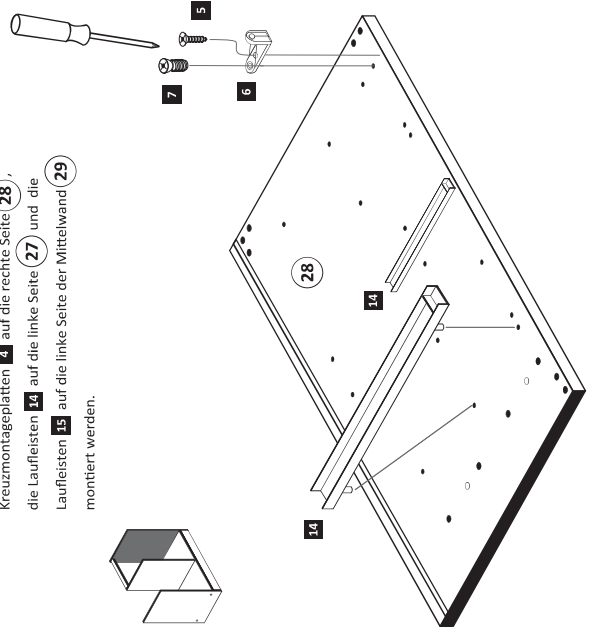

1 4 x	2 4 x	3 2 x	4 2 x	5 7 x
6 3 x	7 3 x	8 3 x	9 3 x	10 2 x
11 1 x	12 3 x	13 6 x	14 2 x	15 2 x
16 4 x	17 6 x	18 2 x	19 15 x	

1

Bitte beachten !
 In dieser Aufbauanleitung ist die Tür links angeschlagen.
 Soll die Tür rechts angeschlagen werden, müssen die Kreuzmontageplatten **4** auf die rechte Seite **(28)**, die Laufleisten **14** auf die linke Seite **(27)** und die Laufleisten **15** auf die linke Seite der Mittelwand **(29)** montiert werden.

4 2 x	5 3 x	6 3 x	7 3 x	8 3 x	9 3 x	10 3 x	11 1 x	12 1 x	13 2 x	14 2 x	15 2 x
1611	2804	2845	2815	2861	2865	2865	2865	2865	5238	5238	5239

- 9 8 x 30 16 x 2861 1 x 2863
- 11 Leim

2

- 3 2 x 1503 5
- 3,5 x 15 4 x 2804 17 2 x 2865

7

- 19 15 x 2862

Bitte zeichnen Sie die Position der Mittelwand und des Unterbodens auf der Rückwand (38) genau an, bevor Sie diese mit den Rückwandnägeln (19) befestigen!

Achtung!
Montageanleitung für Becken-Zubehör im Beutel mit Beckencolli

8

-  12 1x
-  13 2x
-  18 2x 5 mm

9

-  16 4x 250 L

10

-  41 1x

11

-  10 2x
-  15 5x30 1x