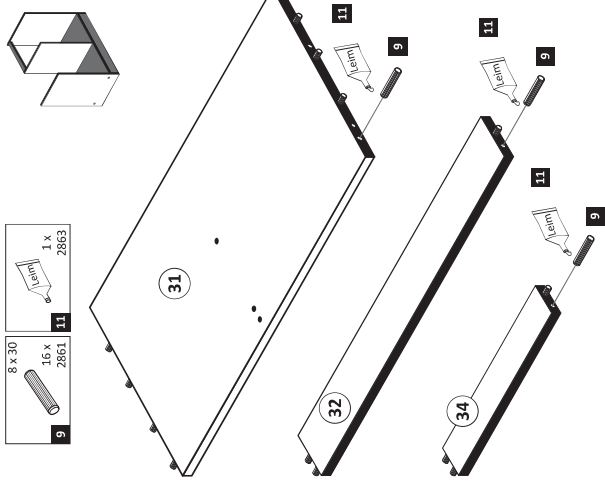

1 4 x	2 4 x	3 2 x	4 2 x	5 7 x
6 3 x	7 3 x	8 3 x	9 3 x	10 2 x
11 1 x	12 3 x	13 6 x	14 2 x	15 2 x
16 4 x	17 6 x	18 2 x	19 15 x	

1

Bitte beachten !
 In dieser Aufbauanleitung ist die Tür links angeschlagen.
 Soll die Tür rechts angeschlagen werden, müssen die Kreuzmontageplatten **4** auf die rechte Seite **(28)**, die Laufleisten **14** auf die linke Seite **(27)** und die Laufleisten **15** auf die linke Seite der Mittelwand **(29)** montiert werden.

4 2 x	5 3 x	6 3 x	7 3 x	8 3 x	9 3 x	10 3 x	11 1 x	12 1 x	13 2 x	14 2 x	15 2 x
1611	2804	2845	2815	2861	2865	2865	2865	2865	5238	5238	5239

- 9 8 x 30 16 x 2861 1 x 2863
- 11 Leim

2

- 3 2 x 1503 5
- 3,5 x 15 4 x 2804 17 2 x 2865

8

-  12 1x
-  13 2x
-  18 2x 5 mm

9

-  16 4x 250 L

10

-  41 1x

11

-  10 2x
-  15 5x30 1x