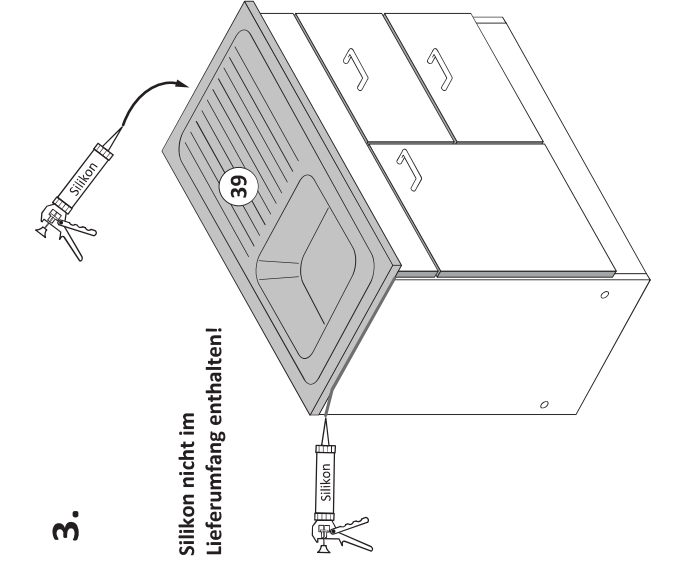

1 4 x	2 4 x	3 2 x	4 2 x	5 7 x
6 3 x	7 3 x	8 3 x	9 3 x	10 2 x
11 1 x	12 3 x	13 6 x	14 2 x	15 2 x
16 4 x	17 6 x	18 2 x	19 15 x	

1

Bitte beachten !
 In dieser Aufbauanleitung ist die Tür links angeschlagen.
 Soll die Tür rechts angeschlagen werden, müssen die Kreuzmontageplatten **4** auf die rechte Seite **(28)**, die Laufleisten **14** auf die linke Seite **(27)** und die Laufleisten **15** auf die linke Seite der Mittelwand **(29)** montiert werden.

7

- 19 15 x 2862

Bitte zeichnen Sie die Position der Mittelwand und des Unterbodens auf der Rückwand (38) genau an, bevor Sie diese mit den Rückwandnägeln (19) befestigen!

Achtung!
Montageanleitung für Becken-Zubehör im Beutel mit Beckencolli

8

-  12 1x
-  13 2x
-  18 2x 5 mm

9

-  16 4x 250 L

10

-  41 1x

11

-  10 2x
-  15 5x30 1x