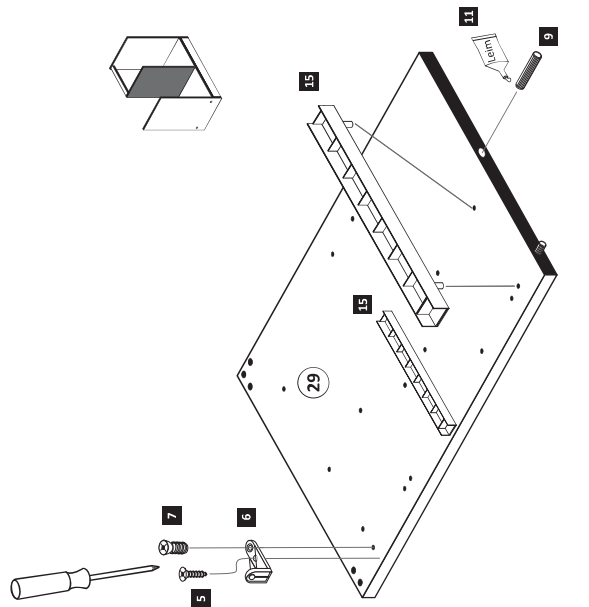

www.till-hilft.de

Artikel-Nr.	Fertigungsdatum
87135.520	

Held Möbel GmbH
Vogelparadies 9
32457 Porta Westfalica
Mail: info@held-moebel.de

!

Diese Aufbauanleitung muss bis zum Ende der Nutzungszeit ihres Produktes sorgfältig aufbewahrt werden! Im Rahmen des Produkthaftungsgesetzes müssen Sie die Herstellerkennzeichnung aufbewahren. Zusätzlich kann Ihnen die Aufbauanleitung bei Ersatzteilbestellungen helfen, Bauteile und Beschläge eindeutig zu identifizieren.

1 4 x	2 4 x	3 2 x	4 2 x	5 7 x
6 3 x	7 3 x	8 3 x	9 3 x	10 2 x
11 1 x	12 3 x	13 6 x	14 2 x	15 2 x
16 4 x	17 6 x	18 2 x	19 15 x	

1

Bitte beachten !
 In dieser Aufbauanleitung ist die Tür links angeschlagen.
 Soll die Tür rechts angeschlagen werden, müssen die Kreuzmontageplatten **4** auf die rechte Seite **(28)**, die Laufleisten **14** auf die linke Seite **(27)** und die Laufleisten **15** auf die linke Seite der Mittelwand **(29)** montiert werden.

4 2 x	5 3 x	6 3 x	7 3 x	8 3 x	9 3 x	10 3 x	11 1 x	12 1 x	13 2 x	14 2 x	15 2 x
1611	2804	2845	2815	2861	2865	2865	2865	2865	5238	5238	5239

- 9 8 x 30 16 x 2861 1 x 2863
- 11 Leim

2

- 3 2 x 1503 5
- 3,5 x 15 4 x 2804 17 2 x 2865

8

-  12 1x
-  13 2x
-  18 2x 5 mm

9

-  16 4x 250 L

10

-  41 1x

11

-  10 2x
-  15 5x30 1x