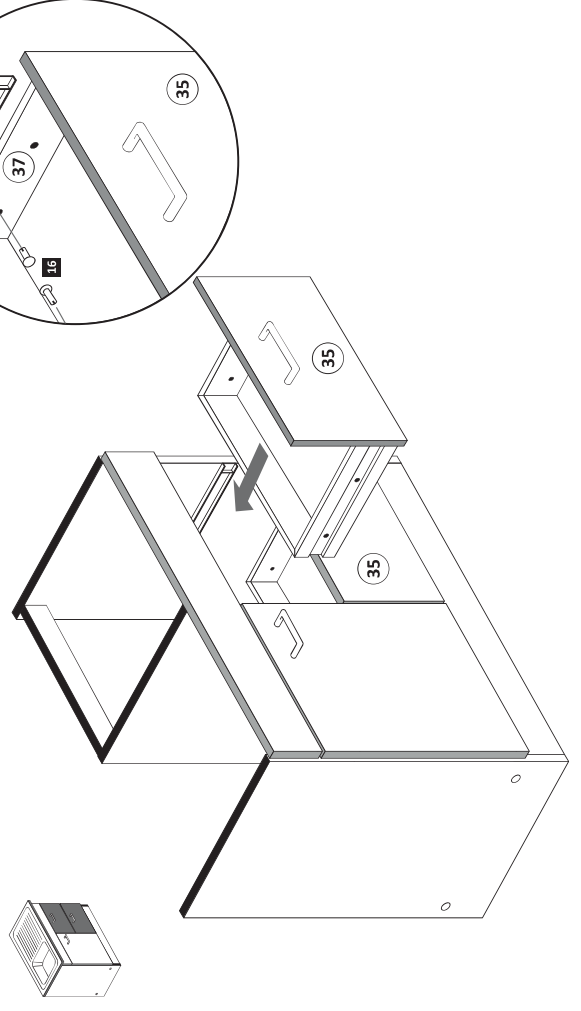

1 4 x	2 4 x	3 2 x	4 2 x	5 7 x
6 3 x	7 3 x	8 3 x	9 3 x	10 2 x
11 1 x	12 3 x	13 6 x	14 2 x	15 2 x
16 4 x	17 6 x	18 2 x	19 15 x	

1

Bitte beachten !
 In dieser Aufbauanleitung ist die Tür links angeschlagen.
 Soll die Tür rechts angeschlagen werden, müssen die Kreuzmontageplatten **4** auf die rechte Seite **(28)**, die Laufleisten **14** auf die linke Seite **(27)** und die Laufleisten **15** auf die linke Seite der Mittelwand **(29)** montiert werden.

ACHTUNG!
Montagebeispiel
Linksanschlag!
Bei Rechtsanschlag
andere Griffbohrung
durchbohren!

3

- 12 2 x
- 13 4 x
- 17 4 x 2865 21 1 x 2863

2 x

4

5

6

- 1 4 x
- 2 4 x 2827 8
- 6,3 x 16 3 x 2816

7

- 19 15 x 2862

Bitte zeichnen Sie die Position der Mittelwand und des Unterbodens auf der Rückwand (38) genau an, bevor Sie diese mit den Rückwandnägeln (19) befestigen!

Achtung!
Montageanleitung für Becken-Zubehör im Beutel mit Beckencolli

8

-  12 1x
-  13 2x
-  18 2x 5 mm

9

-  16 4x 250 L

10

-  41 1x

11

-  10 2x
-  15 5x30 1x