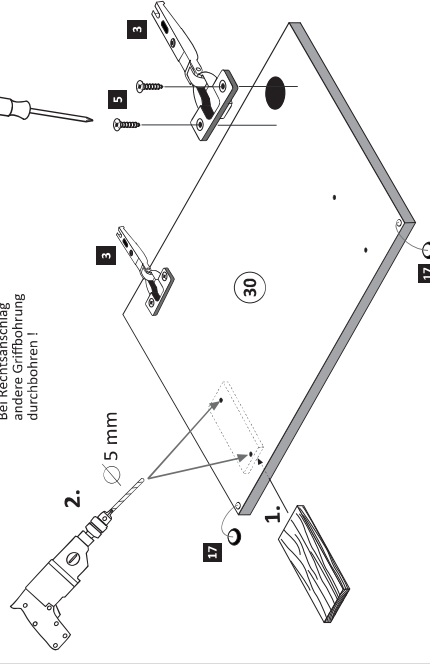

1 4 x	2 4 x	3 2 x	4 2 x	5 7 x
6 3 x	7 3 x	8 3 x	9 3 x	10 2 x
11 1 x	12 3 x	13 6 x	14 2 x	15 2 x
16 4 x	17 6 x	18 2 x	19 15 x	

1

Bitte beachten !
 In dieser Aufbauanleitung ist die Tür links angeschlagen.
 Soll die Tür rechts angeschlagen werden, müssen die Kreuzmontageplatten **4** auf die rechte Seite **(28)**, die Laufleisten **14** auf die linke Seite **(27)** und die Laufleisten **15** auf die linke Seite der Mittelwand **(29)** montiert werden.

4 2 x	5 3 x	6 3 x	7 3 x	8 3 x	9 3 x	10 3 x	11 1 x	12 1 x	13 2 x	14 2 x	15 2 x
1611	2804	2845	2815	2861	2865	2865	2865	2865	5238	5238	5239

- 9 8 x 30 16 x 2861 1 x 2863
- 11 Leim

2

- 3 2 x 1503 5
- 3,5 x 15 4 x 2804 17 2 x 2865

ACHTUNG!
Montagebeispiel
Linksanschlag!
Bei Rechtsanschlag
andere Griffbohrung
durchbohren!

3

- 12 2 x
- 13 4 x
- 17 4 x 2865 21 1 x 2863

2 x

4

5

6

- 1 4 x
- 2 4 x 2827 8
- 6,3 x 16 3 x 2816

8

-  12 1x
-  13 2x
-  18 2x 5 mm

9

-  16 4x 250 L

10

-  41 1x

11

-  10 2x
-  15 5x30 1x