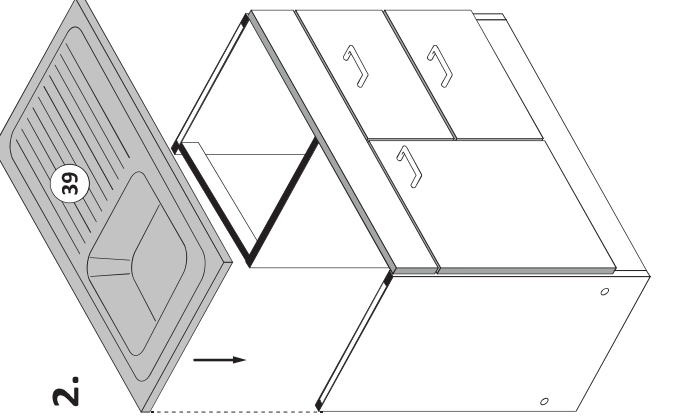

8

- 12 1x
- 13 2x
- 18 2x 5 mm

9

- 16 4x 250 L

10

- 41 1x

11

- 10 2x
- 15 5x30 1x

1.

2.

3.

Silikon nicht im Lieferumfang enthalten!