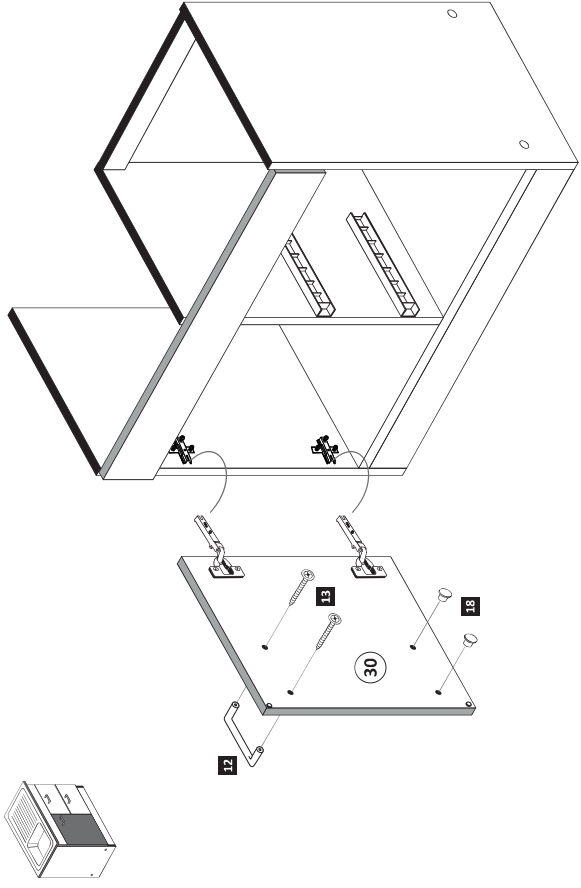

1 4 x	2 4 x	3 2 x	4 2 x	5 7 x
6 3 x	7 3 x	8 3 x	9 3 x	10 2 x
11 1 x	12 3 x	13 6 x	14 2 x	15 2 x
16 4 x	17 6 x	18 2 x	19 15 x	

1

Bitte beachten !
 In dieser Aufbauanleitung ist die Tür links angeschlagen.
 Soll die Tür rechts angeschlagen werden, müssen die Kreuzmontageplatten **4** auf die rechte Seite **(28)**, die Laufleisten **14** auf die linke Seite **(27)** und die Laufleisten **15** auf die linke Seite der Mittelwand **(29)** montiert werden.

ACHTUNG!
Montagebeispiel
Linksanschlag!
Bei Rechtsanschlag
andere Griffbohrung
durchbohren!

3

- 12 2 x
- 13 4 x
- 17 4 x 2865 21 1 x 2863

2 x

4

5

6

- 1 4 x
- 2 4 x 2827 8
- 6,3 x 16 3 x 2816

7

- 19 15 x 2862

Bitte zeichnen Sie die Position der Mittelwand und des Unterbodens auf der Rückwand (38) genau an, bevor Sie diese mit den Rückwandnägeln (19) befestigen!

Achtung!
Montageanleitung für Becken-Zubehör im Beutel mit Beckencolli

8

-  12 1x
-  13 2x
-  18 2x 5 mm

9

-  16 4x 250 L

10

-  41 1x

11

-  10 2x
-  15 5x30 1x