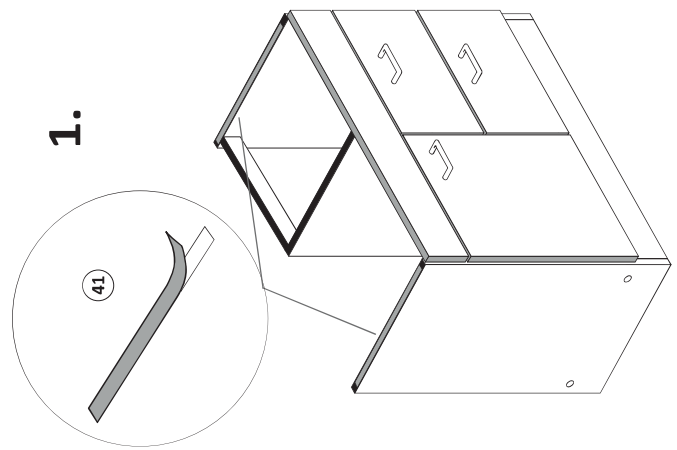

1 4 x	2 4 x	3 2 x	4 2 x	5 7 x
6 3 x	7 3 x	8 3 x	9 3 x	10 2 x
11 1 x	12 3 x	13 6 x	14 2 x	15 2 x
16 4 x	17 6 x	18 2 x	19 15 x	

1

Bitte beachten !
 In dieser Aufbauanleitung ist die Tür links angeschlagen.
 Soll die Tür rechts angeschlagen werden, müssen die Kreuzmontageplatten **4** auf die rechte Seite **(28)**, die Laufleisten **14** auf die linke Seite **(27)** und die Laufleisten **15** auf die linke Seite der Mittelwand **(29)** montiert werden.

8

-  12 1x
-  13 2x
-  18 2x 5 mm

9

-  16 4x 250 L

10

-  41 1x

11

-  10 2x
-  15 5x30 1x