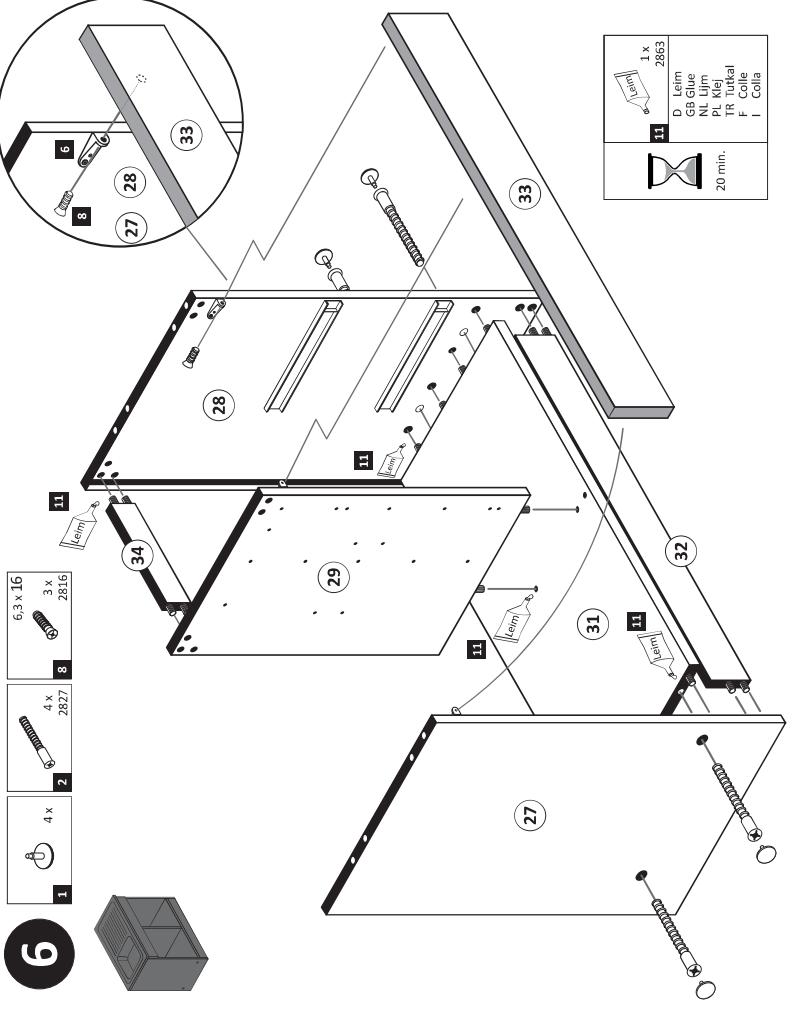

1 4 x	2 4 x	3 2 x	4 2 x	5 7 x
6 3 x	7 3 x	8 3 x	9 3 x	10 2 x
11 1 x	12 3 x	13 6 x	14 2 x	15 2 x
16 4 x	17 6 x	18 2 x	19 15 x	

1

Bitte beachten !
 In dieser Aufbauanleitung ist die Tür links angeschlagen.
 Soll die Tür rechts angeschlagen werden, müssen die Kreuzmontageplatten **4** auf die rechte Seite **(28)**, die Laufleisten **14** auf die linke Seite **(27)** und die Laufleisten **15** auf die linke Seite der Mittelwand **(29)** montiert werden.

ACHTUNG!
Montagebeispiel
Linksanschlag!
Bei Rechtsanschlag
andere Griffbohrung
durchbohren!

3

- 12 2 x
- 13 4 x
- 17 4 x 2865 21 1 x 2863

2 x

4

5

6

- 1 4 x
- 2 4 x 2827 8
- 6,3 x 16 3 x 2816

7

- 19 15 x 2862

Bitte zeichnen Sie die Position der Mittelwand und des Unterbodens auf der Rückwand (38) genau an, bevor Sie diese mit den Rückwandnägeln (19) befestigen!

Achtung!
Montageanleitung für Becken-Zubehör im Beutel mit Beckencolli

8

-  12 1x
-  13 2x
-  18 2x 5 mm

9

-  16 4x 250 L

10

-  41 1x

11

-  10 2x
-  15 5x30 1x