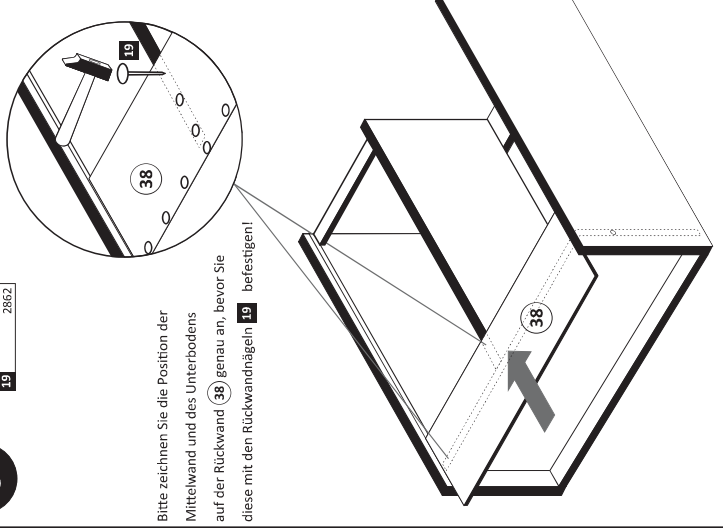

1 4 x	2 4 x	3 2 x	4 2 x	5 7 x
6 3 x	7 3 x	8 3 x	9 3 x	10 2 x
11 1 x	12 3 x	13 6 x	14 2 x	15 2 x
16 4 x	17 6 x	18 2 x	19 15 x	

1

Bitte beachten !
 In dieser Aufbauanleitung ist die Tür links angeschlagen.
 Soll die Tür rechts angeschlagen werden, müssen die Kreuzmontageplatten **4** auf die rechte Seite **(28)**, die Laufleisten **14** auf die linke Seite **(27)** und die Laufleisten **15** auf die linke Seite der Mittelwand **(29)** montiert werden.

4 2 x	5 3 x	6 3 x	7 3 x	8 3 x	9 3 x	10 3 x	11 1 x	12 1 x	13 2 x	14 2 x	15 2 x
1611	2804	2845	2815	2861	2865	2865	2865	2865	5238	5238	5239

- 9 8 x 30 16 x 2861 1 x 2863
- 11 Leim

2

- 3 2 x 1503 5
- 3,5 x 15 4 x 2804 17 2 x 2865

ACHTUNG!
Montagebeispiel
Linksanschlag!
Bei Rechtsanschlag
andere Griffbohrung
durchbohren!

3

- 12 2 x
- 13 4 x
- 17 4 x 2865 21 1 x 2863

2 x

4

5

6

- 1 4 x
- 2 4 x 2827 8
- 6,3 x 16 3 x 2816

7

- 19 15 x 2862

Bitte zeichnen Sie die Position der Mittelwand und des Unterbodens auf der Rückwand (38) genau an, bevor Sie diese mit den Rückwandnägeln (19) befestigen!

Achtung!
Montageanleitung für Becken-Zubehör im Beutel mit Beckencolli