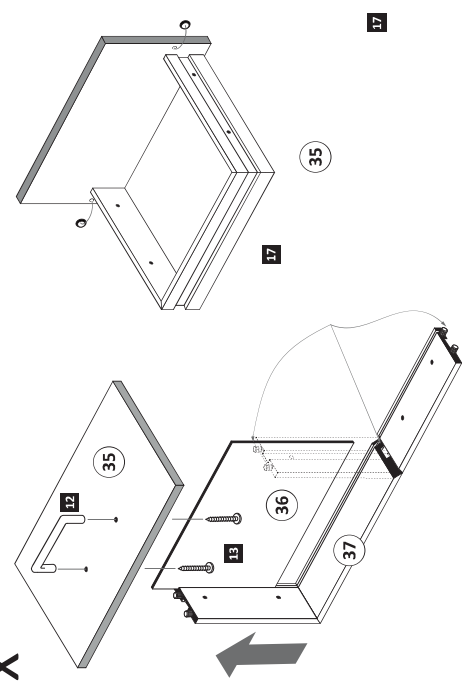

1 4 x	2 4 x	3 2 x	4 2 x	5 7 x
6 3 x	7 3 x	8 3 x	9 3 x	10 2 x
11 1 x	12 3 x	13 6 x	14 2 x	15 2 x
16 4 x	17 6 x	18 2 x	19 15 x	

1

Bitte beachten !
 In dieser Aufbauanleitung ist die Tür links angeschlagen.
 Soll die Tür rechts angeschlagen werden, müssen die Kreuzmontageplatten **4** auf die rechte Seite **(28)**, die Laufleisten **14** auf die linke Seite **(27)** und die Laufleisten **15** auf die linke Seite der Mittelwand **(29)** montiert werden.

4 2 x	5 3 x	6 3 x	7 3 x	8 3 x	9 3 x	10 3 x	11 1 x	12 1 x	13 2 x	14 2 x	15 2 x
1611	2804	2845	2815	2861	2865	2865	2865	2865	5238	5238	5239

- 9 8 x 30 16 x 2861 1 x 2863
- 11 Leim

2

- 3 2 x 1503 5
- 3,5 x 15 4 x 2804 17 2 x 2865

ACHTUNG!
Montagebeispiel
Linksanschlag!
Bei Rechtsanschlag
andere Griffbohrung
durchbohren!

3

- 12 2 x
- 13 4 x
- 17 4 x 2865 21 1 x 2863

2 x

4

5

6

- 1 4 x
- 2 4 x 2827 8
- 6,3 x 16 3 x 2816

8

-  12 1x
-  13 2x
-  18 2x 5 mm

9

-  16 4x 250 L

10

-  41 1x

11

-  10 2x
-  15 5x30 1x