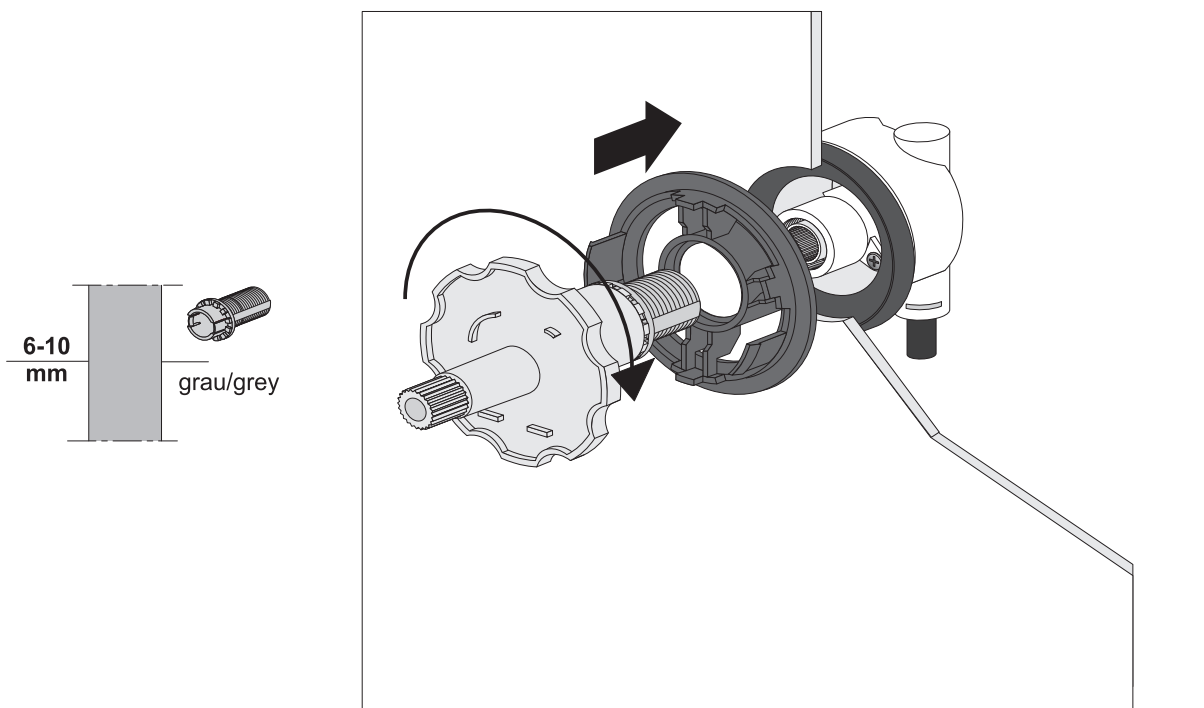

Montageset für Acrylwannen (Art.-Nr.: 191400)

Das Montageset für Acrylwannen beinhaltet:

Ab- und Überlaufgarnitur

Badewannenfüße

Wannenschalldämmprofil

Wannenbefestigung

Montageset für Acrylwannen (Art.-Nr.: 191400)

Ab- und Überlaufgarnitur

Montageset für Acrylwannen (Art.-Nr.: 191400)

Montageset für Acrylwannen (Art.-Nr.: 191400)

Montageset für Acrylwannen (Art.-Nr.: 191400)

Badewannenfüße

Montageset für Acrylwannen (Art.-Nr.: 191400)

Wannenschalldämmprofil

Montageset für Acrylwannen (Art.-Nr.: 191400)

Wannenbefestigung