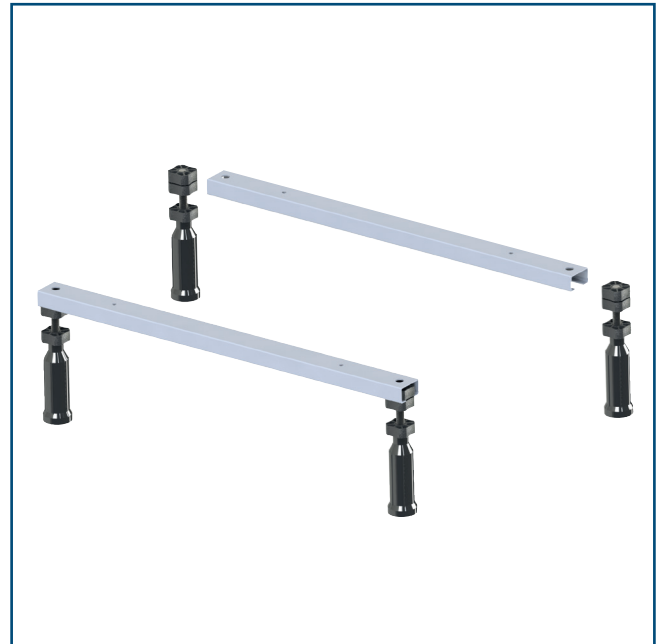

Montageset für Acrylwannen (Art.-Nr.: 191400)

Das Montageset für Acrylwannen beinhaltet:

Ab- und Überlaufgarnitur

Badewannenfüße

Wannenschalldämmprofil

Wannenbefestigung

Montageset für Acrylwannen (Art.-Nr.: 191400)

Ab- und Überlaufgarnitur

Montageset für Acrylwannen (Art.-Nr.: 191400)

Montageset für Acrylwannen (Art.-Nr.: 191400)

Montageset für Acrylwannen (Art.-Nr.: 191400)

Badewannenfüße

Montageset für Acrylwannen (Art.-Nr.: 191400)

Wannenschalldämmprofil

Montageset für Acrylwannen (Art.-Nr.: 191400)

Wannenbefestigung