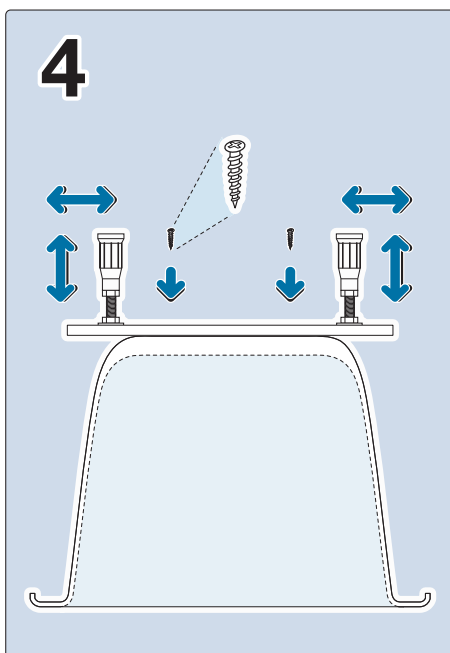

Montageset für Acrylwannen (Art.-Nr.: 191400)

Das Montageset für Acrylwannen beinhaltet:

Ab- und Überlaufgarnitur

Badewannenfüße

Wannenschalldämmprofil

Wannenbefestigung

Montageset für Acrylwannen (Art.-Nr.: 191400)

Ab- und Überlaufgarnitur

Montageset für Acrylwannen (Art.-Nr.: 191400)

Montageset für Acrylwannen (Art.-Nr.: 191400)

Montageset für Acrylwannen (Art.-Nr.: 191400)

Badewannenfüße

Montageset für Acrylwannen (Art.-Nr.: 191400)

Wannenschalldämmprofil

Montageset für Acrylwannen (Art.-Nr.: 191400)

Wannenbefestigung