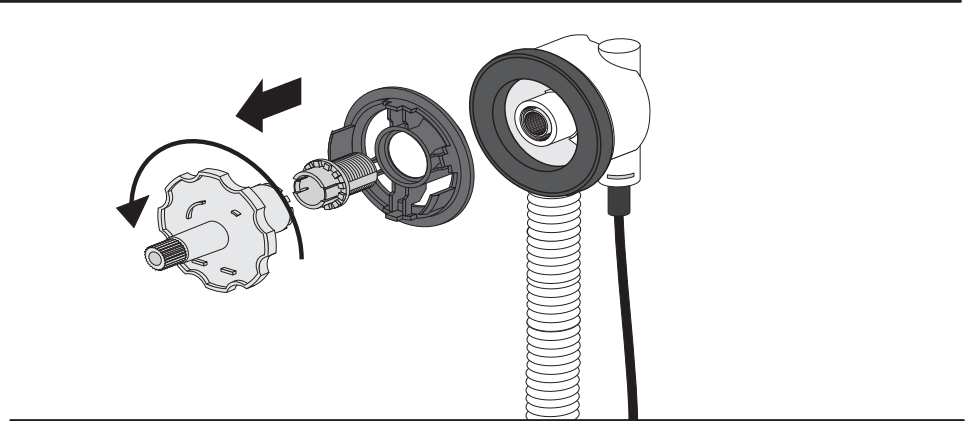

Montageset für Acrylwannen (Art.-Nr.: 191400)

Das Montageset für Acrylwannen beinhaltet:

Ab- und Überlaufgarnitur

Badewannenfüße

Wannenschalldämmprofil

Wannenbefestigung

Montageset für Acrylwannen (Art.-Nr.: 191400)

Ab- und Überlaufgarnitur

Montageset für Acrylwannen (Art.-Nr.: 191400)

Montageset für Acrylwannen (Art.-Nr.: 191400)

Montageset für Acrylwannen (Art.-Nr.: 191400)

Badewannenfüße

Montageset für Acrylwannen (Art.-Nr.: 191400)

Wannenschalldämmprofil

Montageset für Acrylwannen (Art.-Nr.: 191400)

Wannenbefestigung