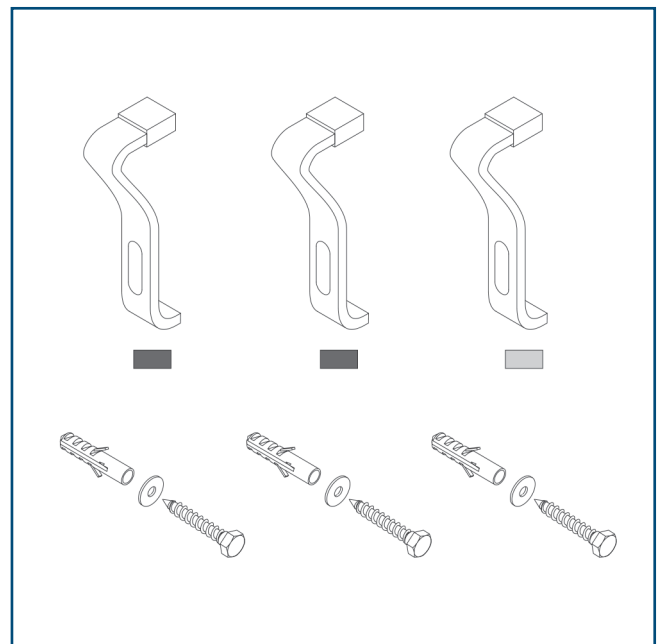

Montageset für Acrylwannen (Art.-Nr.: 191400)

Das Montageset für Acrylwannen beinhaltet:

Ab- und Überlaufgarnitur

Badewannenfüße

Wannenschalldämmprofil

Wannenbefestigung

Montageset für Acrylwannen (Art.-Nr.: 191400)

Ab- und Überlaufgarnitur

Montageset für Acrylwannen (Art.-Nr.: 191400)

Montageset für Acrylwannen (Art.-Nr.: 191400)

Montageset für Acrylwannen (Art.-Nr.: 191400)

Badewannenfüße

Montageset für Acrylwannen (Art.-Nr.: 191400)

Wannenschalldämmprofil

Montageset für Acrylwannen (Art.-Nr.: 191400)

Wannenbefestigung