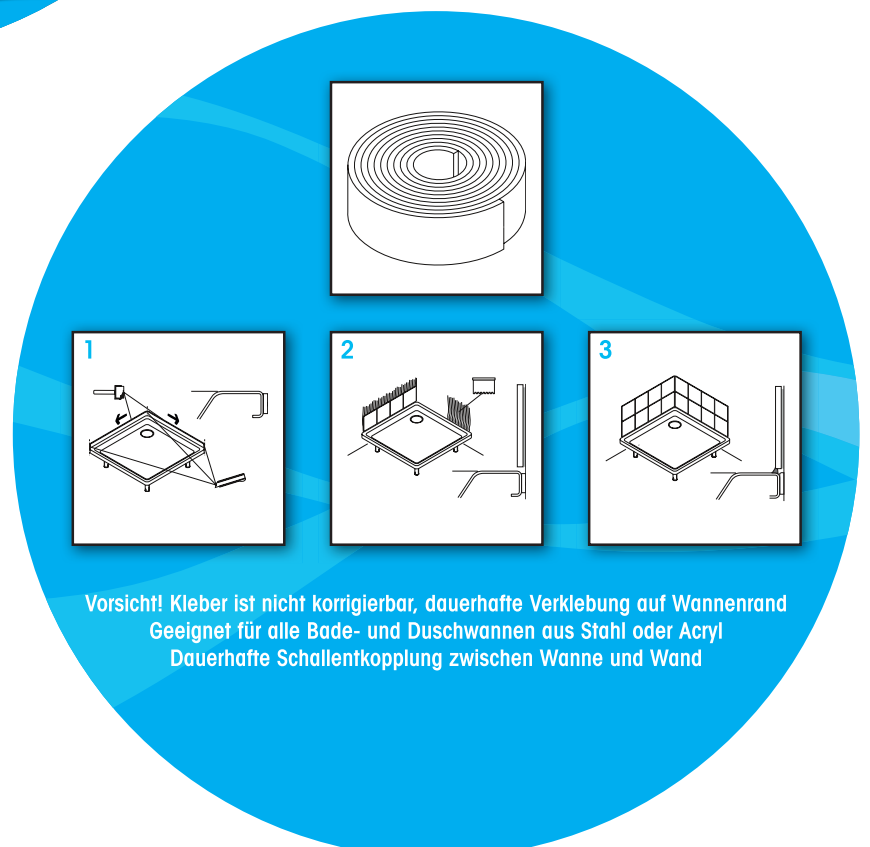

Montageset für Acrylwannen (Art.-Nr.: 191400)

Das Montageset für Acrylwannen beinhaltet:

Ab- und Überlaufgarnitur

Badewannenfüße

Wannenschalldämmprofil

Wannenbefestigung

Montageset für Acrylwannen (Art.-Nr.: 191400)

Ab- und Überlaufgarnitur

Montageset für Acrylwannen (Art.-Nr.: 191400)

Montageset für Acrylwannen (Art.-Nr.: 191400)

Montageset für Acrylwannen (Art.-Nr.: 191400)

Badewannenfüße

Montageset für Acrylwannen (Art.-Nr.: 191400)

Wannenschalldämmprofil

Montageset für Acrylwannen (Art.-Nr.: 191400)

Wannenbefestigung