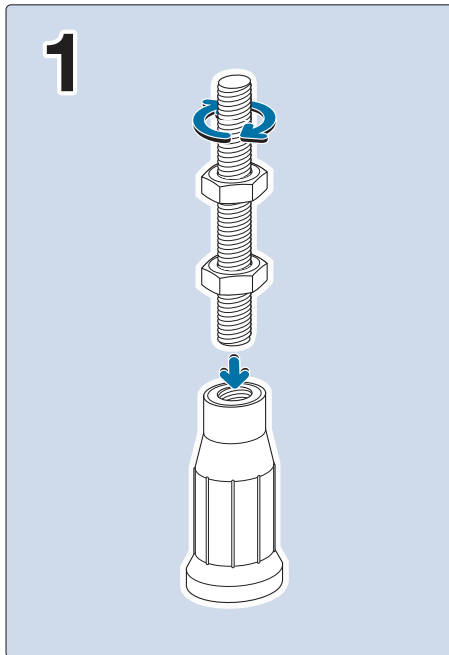

Montageset für Acrylwannen (Art.-Nr.: 191400)

Das Montageset für Acrylwannen beinhaltet:

Ab- und Überlaufgarnitur

Badewannenfüße

Wannenschalldämmprofil

Wannenbefestigung

Montageset für Acrylwannen (Art.-Nr.: 191400)

Ab- und Überlaufgarnitur

Montageset für Acrylwannen (Art.-Nr.: 191400)

Montageset für Acrylwannen (Art.-Nr.: 191400)

Montageset für Acrylwannen (Art.-Nr.: 191400)

Badewannenfüße

Montageset für Acrylwannen (Art.-Nr.: 191400)

Wannenschalldämmprofil

Montageset für Acrylwannen (Art.-Nr.: 191400)

Wannenbefestigung