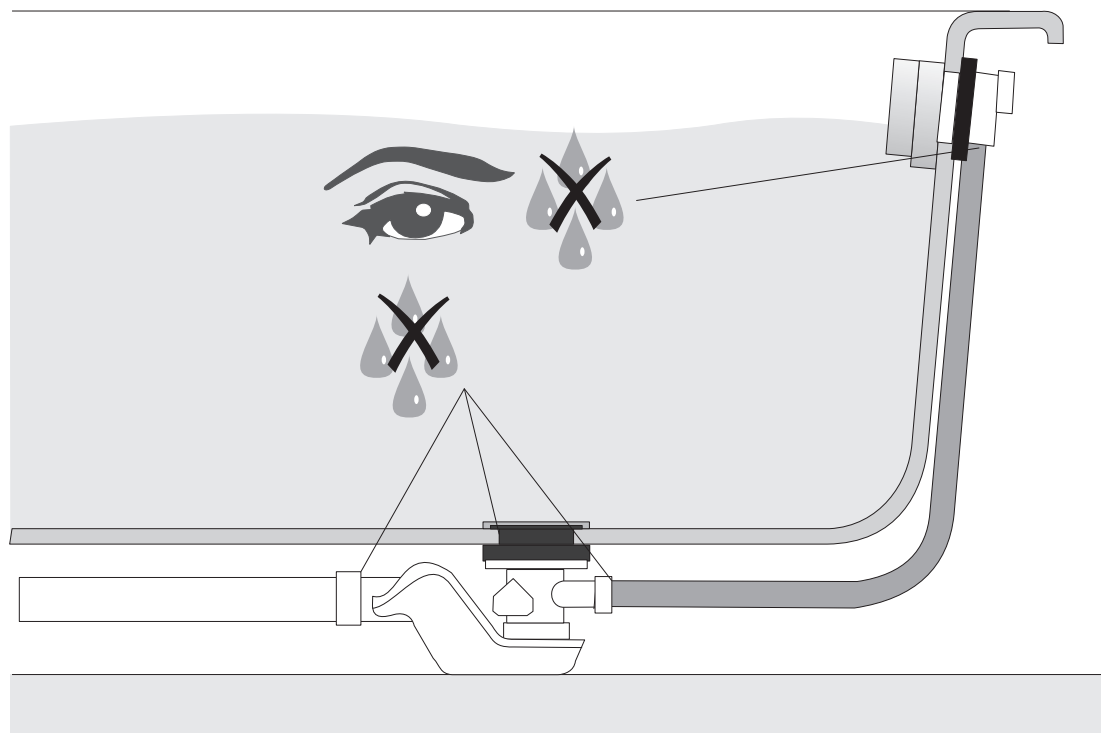

Montageset für Acrylwannen (Art.-Nr.: 191400)

Das Montageset für Acrylwannen beinhaltet:

Ab- und Überlaufgarnitur

Badewannenfüße

Wannenschalldämmprofil

Wannenbefestigung

Montageset für Acrylwannen (Art.-Nr.: 191400)

Ab- und Überlaufgarnitur

Montageset für Acrylwannen (Art.-Nr.: 191400)

Montageset für Acrylwannen (Art.-Nr.: 191400)

Montageset für Acrylwannen (Art.-Nr.: 191400)

Badewannenfüße

Montageset für Acrylwannen (Art.-Nr.: 191400)

Wannenschalldämmprofil

Montageset für Acrylwannen (Art.-Nr.: 191400)

Wannenbefestigung