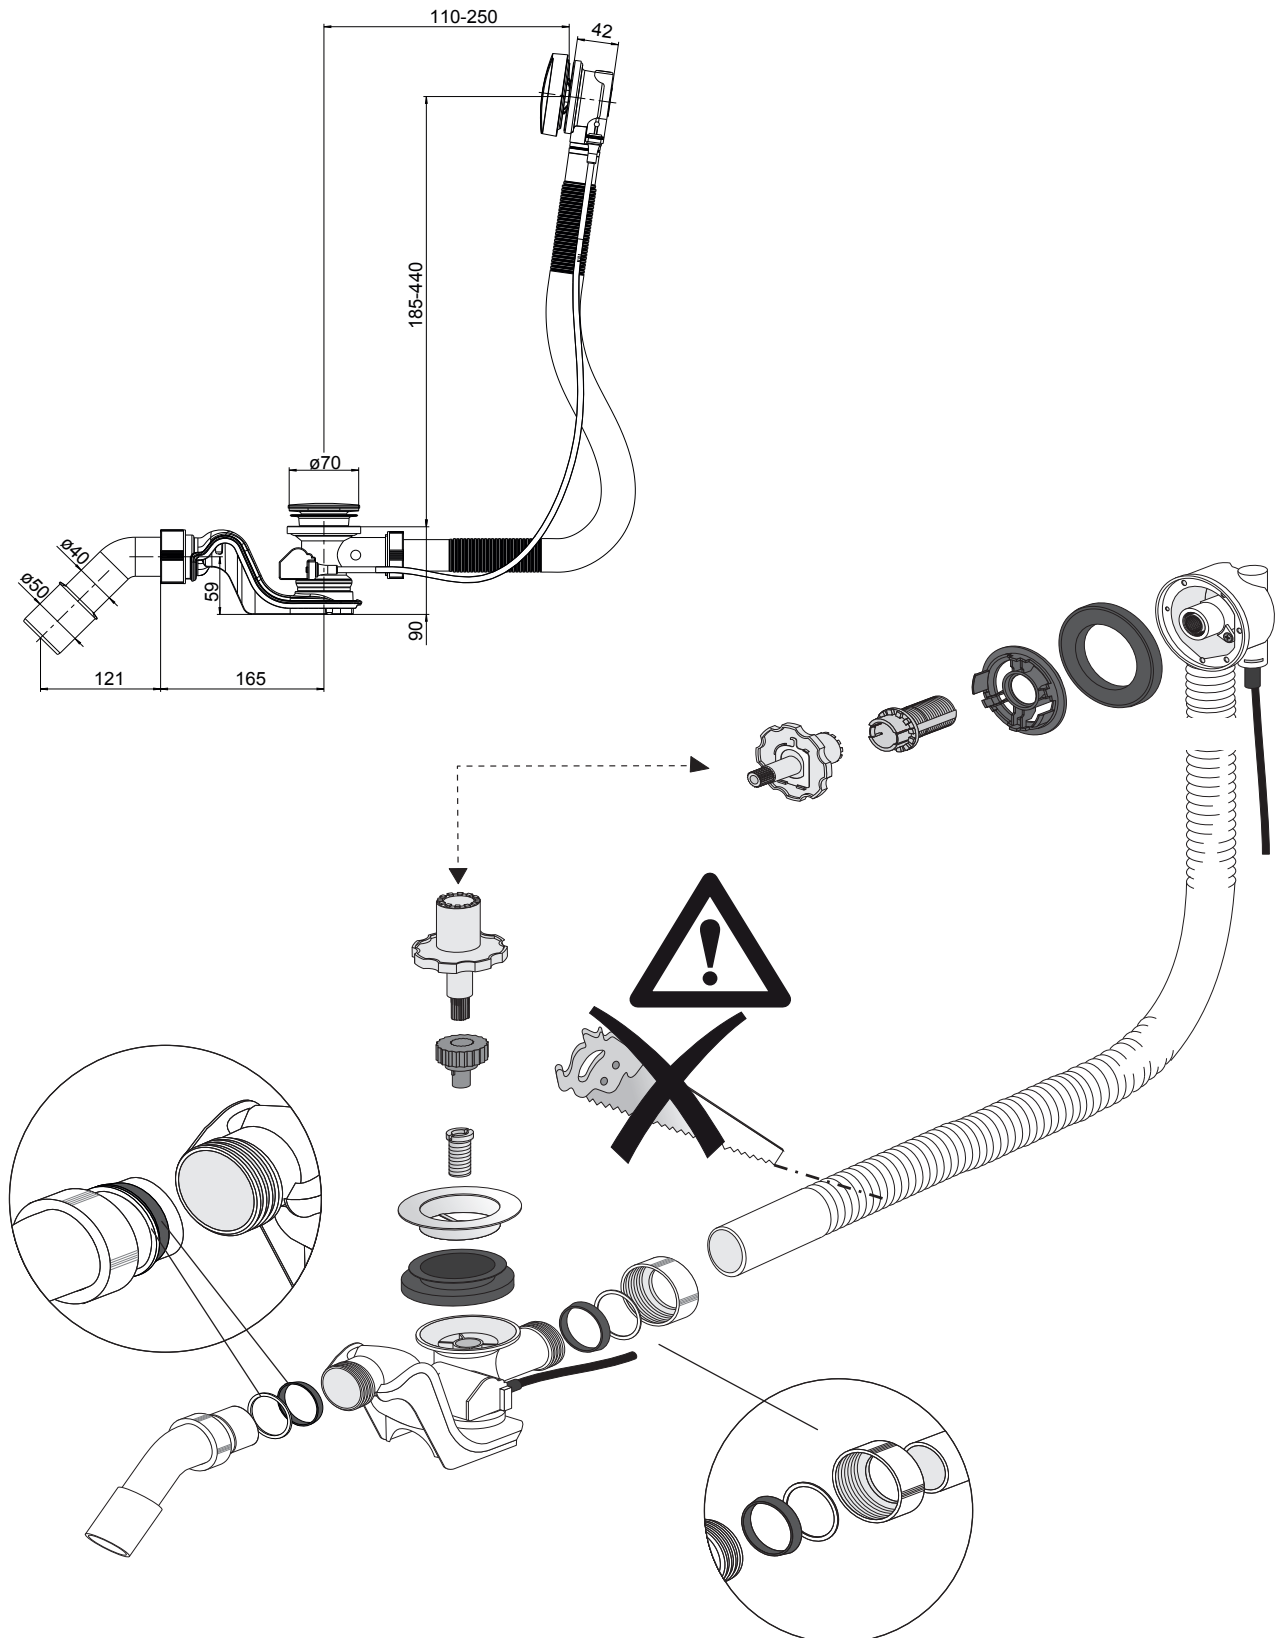

Montageset für Acrylwannen (Art.-Nr.: 191400)

Das Montageset für Acrylwannen beinhaltet:

Ab- und Überlaufgarnitur

Badewannenfüße

Wannenschalldämmprofil

Wannenbefestigung

Montageset für Acrylwannen (Art.-Nr.: 191400)

Ab- und Überlaufgarnitur

Montageset für Acrylwannen (Art.-Nr.: 191400)

Montageset für Acrylwannen (Art.-Nr.: 191400)

Montageset für Acrylwannen (Art.-Nr.: 191400)

Badewannenfüße

Montageset für Acrylwannen (Art.-Nr.: 191400)

Wannenschalldämmprofil

Montageset für Acrylwannen (Art.-Nr.: 191400)

Wannenbefestigung