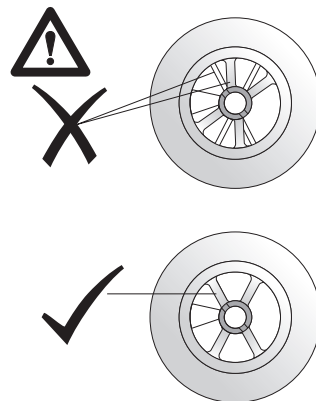

Montageset für Acrylwannen (Art.-Nr.: 191400)