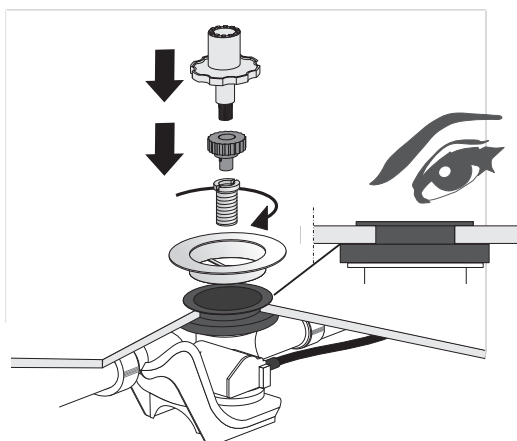

Montageset für Acrylwannen (Art.-Nr.: 191400)

Das Montageset für Acrylwannen beinhaltet:

Ab- und Überlaufgarnitur

Badewannenfüße

Wannenschalldämmprofil

Wannenbefestigung

Montageset für Acrylwannen (Art.-Nr.: 191400)

Ab- und Überlaufgarnitur

Montageset für Acrylwannen (Art.-Nr.: 191400)

Montageset für Acrylwannen (Art.-Nr.: 191400)

Montageset für Acrylwannen (Art.-Nr.: 191400)

Badewannenfüße

Montageset für Acrylwannen (Art.-Nr.: 191400)

Wannenschalldämmprofil

Montageset für Acrylwannen (Art.-Nr.: 191400)

Wannenbefestigung