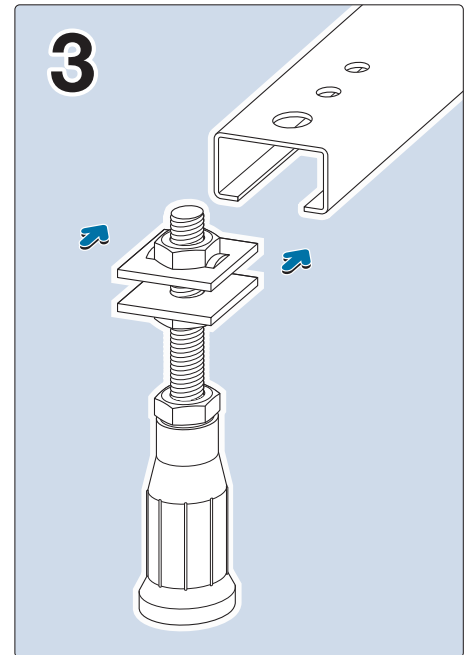

Montageset für Acrylwannen (Art.-Nr.: 191400)

Das Montageset für Acrylwannen beinhaltet:

Ab- und Überlaufgarnitur

Badewannenfüße

Wannenschalldämmprofil

Wannenbefestigung

Montageset für Acrylwannen (Art.-Nr.: 191400)

Ab- und Überlaufgarnitur

Montageset für Acrylwannen (Art.-Nr.: 191400)

Montageset für Acrylwannen (Art.-Nr.: 191400)

Montageset für Acrylwannen (Art.-Nr.: 191400)

Badewannenfüße

Montageset für Acrylwannen (Art.-Nr.: 191400)

Wannenschalldämmprofil

Montageset für Acrylwannen (Art.-Nr.: 191400)

Wannenbefestigung