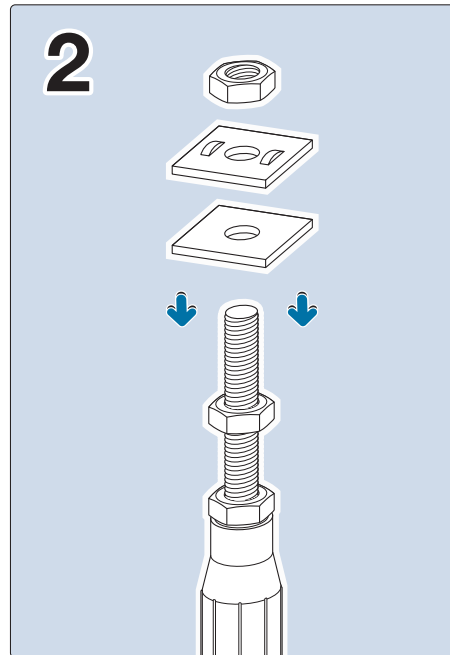

Montageset für Acrylwannen (Art.-Nr.: 191400)

Das Montageset für Acrylwannen beinhaltet:

Ab- und Überlaufgarnitur

Badewannenfüße

Wannenschalldämmprofil

Wannenbefestigung

Montageset für Acrylwannen (Art.-Nr.: 191400)

Ab- und Überlaufgarnitur

Montageset für Acrylwannen (Art.-Nr.: 191400)

Montageset für Acrylwannen (Art.-Nr.: 191400)

Montageset für Acrylwannen (Art.-Nr.: 191400)

Badewannenfüße

Montageset für Acrylwannen (Art.-Nr.: 191400)

Wannenschalldämmprofil

Montageset für Acrylwannen (Art.-Nr.: 191400)

Wannenbefestigung