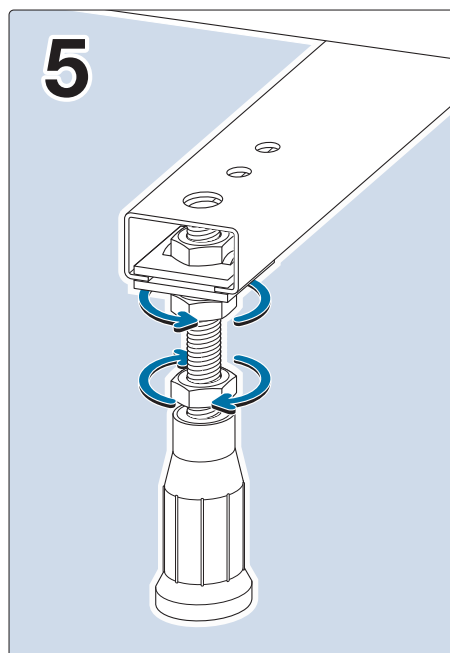

Montageset für Acrylwannen (Art.-Nr.: 191400)

Das Montageset für Acrylwannen beinhaltet:

Ab- und Überlaufgarnitur

Badewannenfüße

Wannenschalldämmprofil

Wannenbefestigung

Montageset für Acrylwannen (Art.-Nr.: 191400)

Ab- und Überlaufgarnitur

Montageset für Acrylwannen (Art.-Nr.: 191400)

Montageset für Acrylwannen (Art.-Nr.: 191400)

Montageset für Acrylwannen (Art.-Nr.: 191400)

Badewannenfüße

Montageset für Acrylwannen (Art.-Nr.: 191400)

Wannenschalldämmprofil

Montageset für Acrylwannen (Art.-Nr.: 191400)

Wannenbefestigung