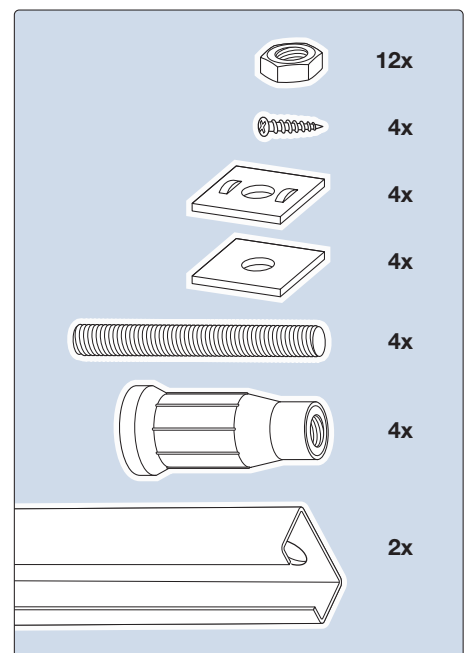

Montageset für Acrylwannen (Art.-Nr.: 191400)

Das Montageset für Acrylwannen beinhaltet:

Ab- und Überlaufgarnitur

Badewannenfüße

Wannenschalldämmprofil

Wannenbefestigung

Montageset für Acrylwannen (Art.-Nr.: 191400)

Ab- und Überlaufgarnitur

Montageset für Acrylwannen (Art.-Nr.: 191400)

Montageset für Acrylwannen (Art.-Nr.: 191400)

Montageset für Acrylwannen (Art.-Nr.: 191400)

Badewannenfüße

Montageset für Acrylwannen (Art.-Nr.: 191400)

Wannenschalldämmprofil

Montageset für Acrylwannen (Art.-Nr.: 191400)

Wannenbefestigung