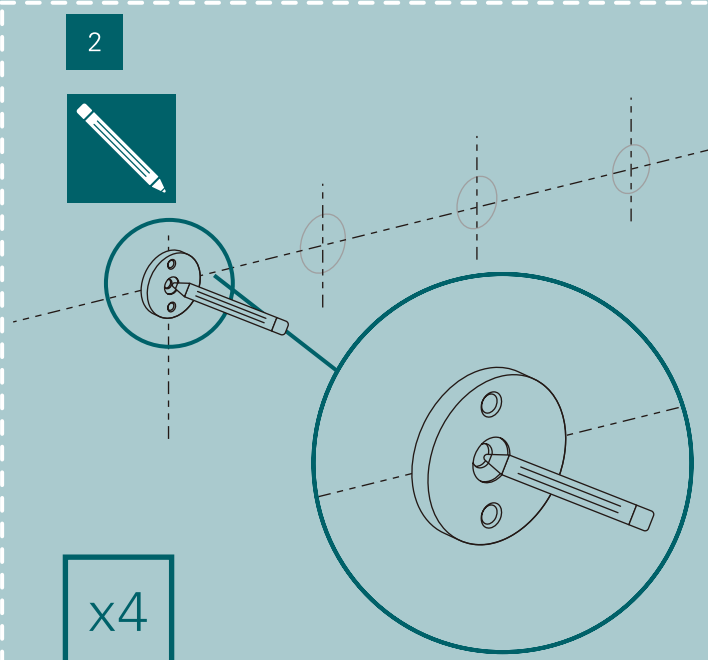

# 12432762

- (DE) Montageset für Schiebetürbeschlag Tildra 10733379
- (FR) Kit de montage pour ferrure de porte coulissante Tildra 10733379
- (IT) Kit montaggio per binario porta scorrevole Tildra 10733379
- (NL) Montageset voor schuifdeurbeslag Tildra 10733379
- (SE) Montage-set för skjutdörrbeslag Tildra 10733379
- (CZ) Montážní sada pro kování na posuvné dveře Tildra 10733379
- (SK) Montážna sada na kovanie na posuvné dvere Tildra 10733379
- (RO) Set de montaj pentru feronerie pentru uă glisantă Tildra 10733379