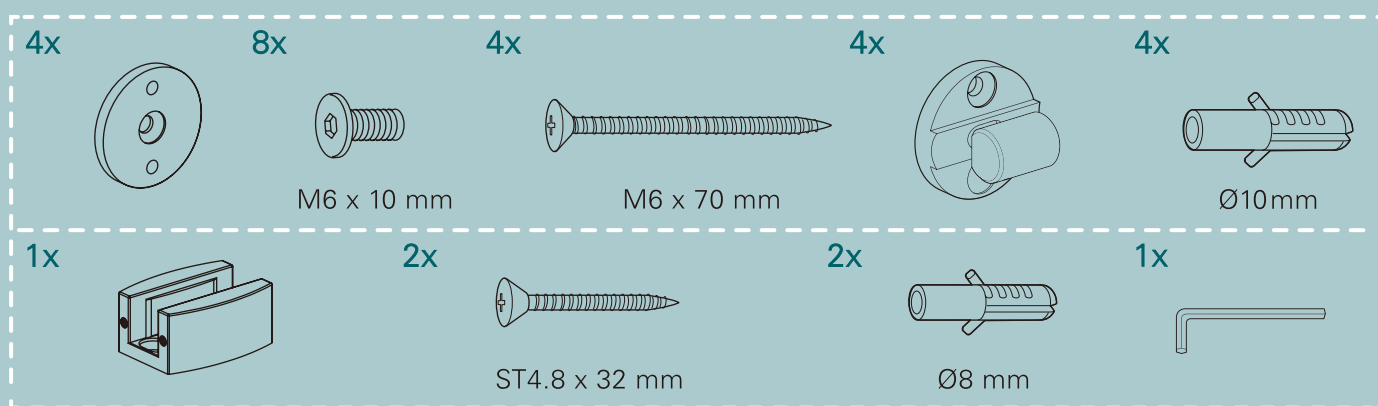

# 12432762

- (DE) Montageset für Schiebetürbeschlag Tildra 10733379
- (FR) Kit de montage pour ferrure de porte coulissante Tildra 10733379
- (IT) Kit montaggio per binario porta scorrevole Tildra 10733379
- (NL) Montageset voor schuifdeurbeslag Tildra 10733379
- (SE) Montage-set för skjutdörrbeslag Tildra 10733379
- (CZ) Montážní sada pro kování na posuvné dveře Tildra 10733379
- (SK) Montážna sada na kovanie na posuvné dvere Tildra 10733379
- (RO) Set de montaj pentru feronerie pentru uă glisantă Tildra 10733379