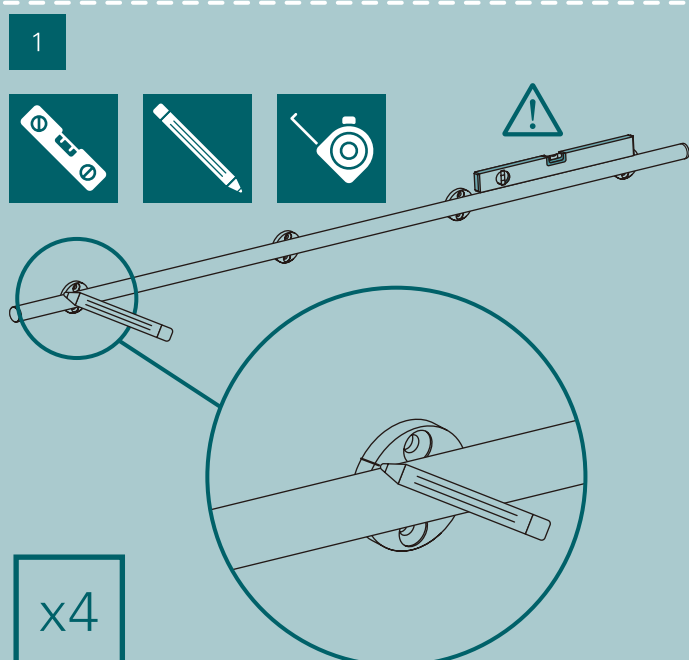

# 12432762

- (DE) Montageset für Schiebetürbeschlag Tildra 10733379
- (FR) Kit de montage pour ferrure de porte coulissante Tildra 10733379
- (IT) Kit montaggio per binario porta scorrevole Tildra 10733379
- (NL) Montageset voor schuifdeurbeslag Tildra 10733379
- (SE) Montage-set för skjutdörrbeslag Tildra 10733379
- (CZ) Montážní sada pro kování na posuvné dveře Tildra 10733379
- (SK) Montážna sada na kovanie na posuvné dvere Tildra 10733379
- (RO) Set de montaj pentru feronerie pentru uă glisantă Tildra 10733379