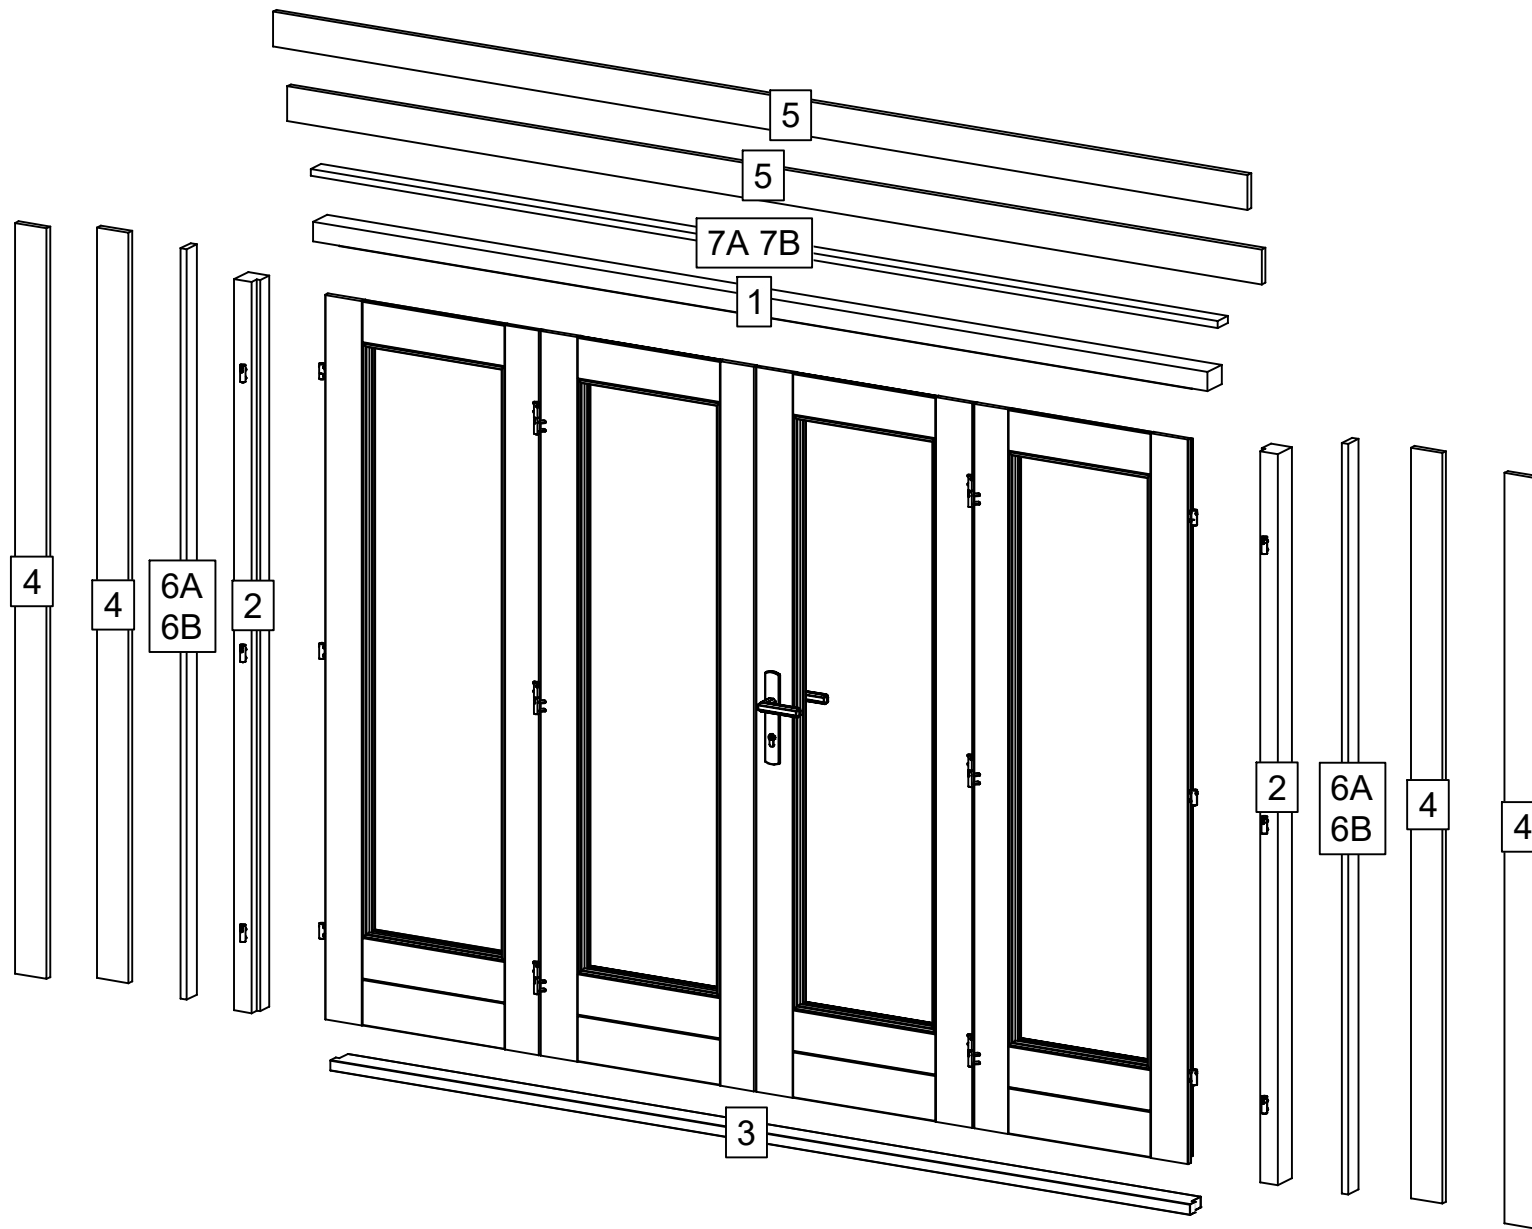

Pos	10.07.2024	Delförteckning - Liste over deler - Stykliste - Osaluettelo Art.Nr. 9903200	1/2	Q	P (mm)	L (mm)
 <div style="float: right; text-align: center;">  <p>2444x1852 mm</p>  <p>14 mm</p> <p>403x1562 mm</p> </div>						
1	Upper door jamb - Türrahmen oben - Cadre de porte supérieur - Telaio superiore della porta - Bovendorpel - Ukse ülemine leng			1	60x70	2564
2	Left door jamb - Türrahmen links - Cadre de porte gauche - Telaio montante sinistro della porta - Linkerstijl deurframe - Ukse vasak leng			1	60x70	1889
2	Right door jamb - Türrahmen rechts - Cadre de porte droit - Telaio montante destro della porta - Rechterstijl deurframe - Ukse parem leng			1	60x70	1889
3	Doorstep - Swelle - Barre de seuil - Soglia della porta - Deurdorpel - Lävepak			1	28x70	2464
4	Covering moulding - Deckungsprofil - Profils de finition verticaux a fixer a l'exterieur du cadre de la porte - Cornice di finitura - Afdek profiel - Lengi piirdetaud			4	18x90	1939
5	Covering moulding - Deckungsprofil - Profils de finition verticaux a fixer a l'exterieur du cadre de la porte - Cornice di finitura - Afdek profiel - Lengi piirdetaud			2	18x90	2784
6A	Covering moulding - Deckungsprofil - Profils de finition verticaux a fixer a l'exterieur du cadre de la porte - Cornice di finitura - Afdek profiel - Lengi piirdetaud			2	18x45	1957
6B	Covering moulding - Deckungsprofil - Profils de finition verticaux a fixer a l'exterieur du cadre de la porte - Cornice di finitura - Afdek profiel - Lengi piirdetaud			2	18x40	1957
7A	Covering moulding - Deckungsprofil - Profils de finition verticaux a fixer a l'exterieur du cadre de la porte - Cornice di finitura - Afdek profiel - Lengi piirdetaud			1	18x45	2564
7B	Covering moulding - Deckungsprofil - Profils de finition verticaux a fixer a l'exterieur du cadre de la porte - Cornice di finitura - Afdek profiel - Lengi piirdetaud			1	18x40	2564
HS	Screw for covering moulding - Schrauben für deckungsprofil - Vis de fixation profils horizontaux haut inférieur et extérieur d'encadrement de porte - Vite per cornice di copertura - Schroef voor afdekprofiel - Krugi piirdelaualle			54	3.5x40	
HS16	Screw for door jamb - Schraube für türrahmen - Vis de fixation partie haute avec montants du cadre de porte - Viti x fissaggio montanti porte - Schroef voor deurkozijn - Krugi ukse lengile			8	5x90	
CL	Cylinder lock - Zylinderschloss - Barillet de porte - Serratura - Cylinder slot - Ukse lukusüdamik			1		