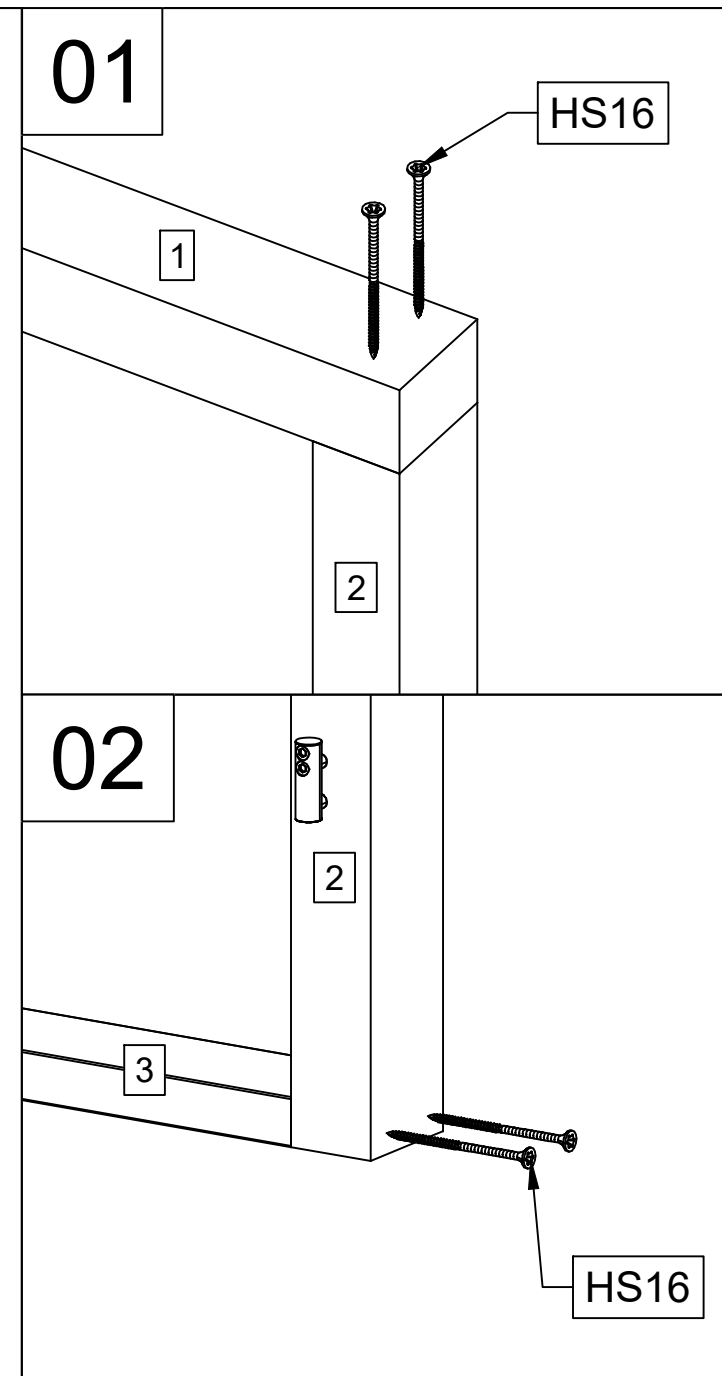

Pos	10.07.2024	Delförteckning - Liste over deler - Stykliste - Osaluettelo Art.Nr. 9903200	1/2	Q	P (mm)	L (mm)
 <div style="float: right; text-align: center;">  <p>2444x1852 mm</p>  <p>14 mm</p> <p>403x1562 mm</p> </div>						
1	Upper door jamb - Türrahmen oben - Cadre de porte supérieur - Telaio superiore della porta - Bovendorpel - Ukse ülemine leng			1	60x70	2564
2	Left door jamb - Türrahmen links - Cadre de porte gauche - Telaio montante sinistro della porta - Linkerstijl deurframe - Ukse vasak leng			1	60x70	1889
2	Right door jamb - Türrahmen rechts - Cadre de porte droit - Telaio montante destro della porta - Rechterstijl deurframe - Ukse parem leng			1	60x70	1889
3	Doorstep - Swelle - Barre de seuil - Soglia della porta - Deurdorpel - Lävepak			1	28x70	2464
4	Covering moulding - Deckungsprofil - Profils de finition verticaux a fixer a l'exterieur du cadre de la porte - Cornice di finitura - Afdek profiel - Lengi piirdetaud			4	18x90	1939
5	Covering moulding - Deckungsprofil - Profils de finition verticaux a fixer a l'exterieur du cadre de la porte - Cornice di finitura - Afdek profiel - Lengi piirdetaud			2	18x90	2784
6A	Covering moulding - Deckungsprofil - Profils de finition verticaux a fixer a l'exterieur du cadre de la porte - Cornice di finitura - Afdek profiel - Lengi piirdetaud			2	18x45	1957
6B	Covering moulding - Deckungsprofil - Profils de finition verticaux a fixer a l'exterieur du cadre de la porte - Cornice di finitura - Afdek profiel - Lengi piirdetaud			2	18x40	1957
7A	Covering moulding - Deckungsprofil - Profils de finition verticaux a fixer a l'exterieur du cadre de la porte - Cornice di finitura - Afdek profiel - Lengi piirdetaud			1	18x45	2564
7B	Covering moulding - Deckungsprofil - Profils de finition verticaux a fixer a l'exterieur du cadre de la porte - Cornice di finitura - Afdek profiel - Lengi piirdetaud			1	18x40	2564
HS	Screw for covering moulding - Schrauben für deckungsprofil - Vis de fixation profils horizontaux haut inférieur et extérieur d'encadrement de porte - Vite per cornice di copertura - Schroef voor afdekprofiel - Krugi piirdelaualle			54	3.5x40	
HS16	Screw for door jamb - Schraube für türrahmen - Vis de fixation partie haute avec montants du cadre de porte - Viti x fissaggio montanti porte - Schroef voor deurkozijn - Krugi ukse lengile			8	5x90	
CL	Cylinder lock - Zylinderschloss - Barillet de porte - Serratura - Cylinder slot - Ukse lukusüdamik			1		