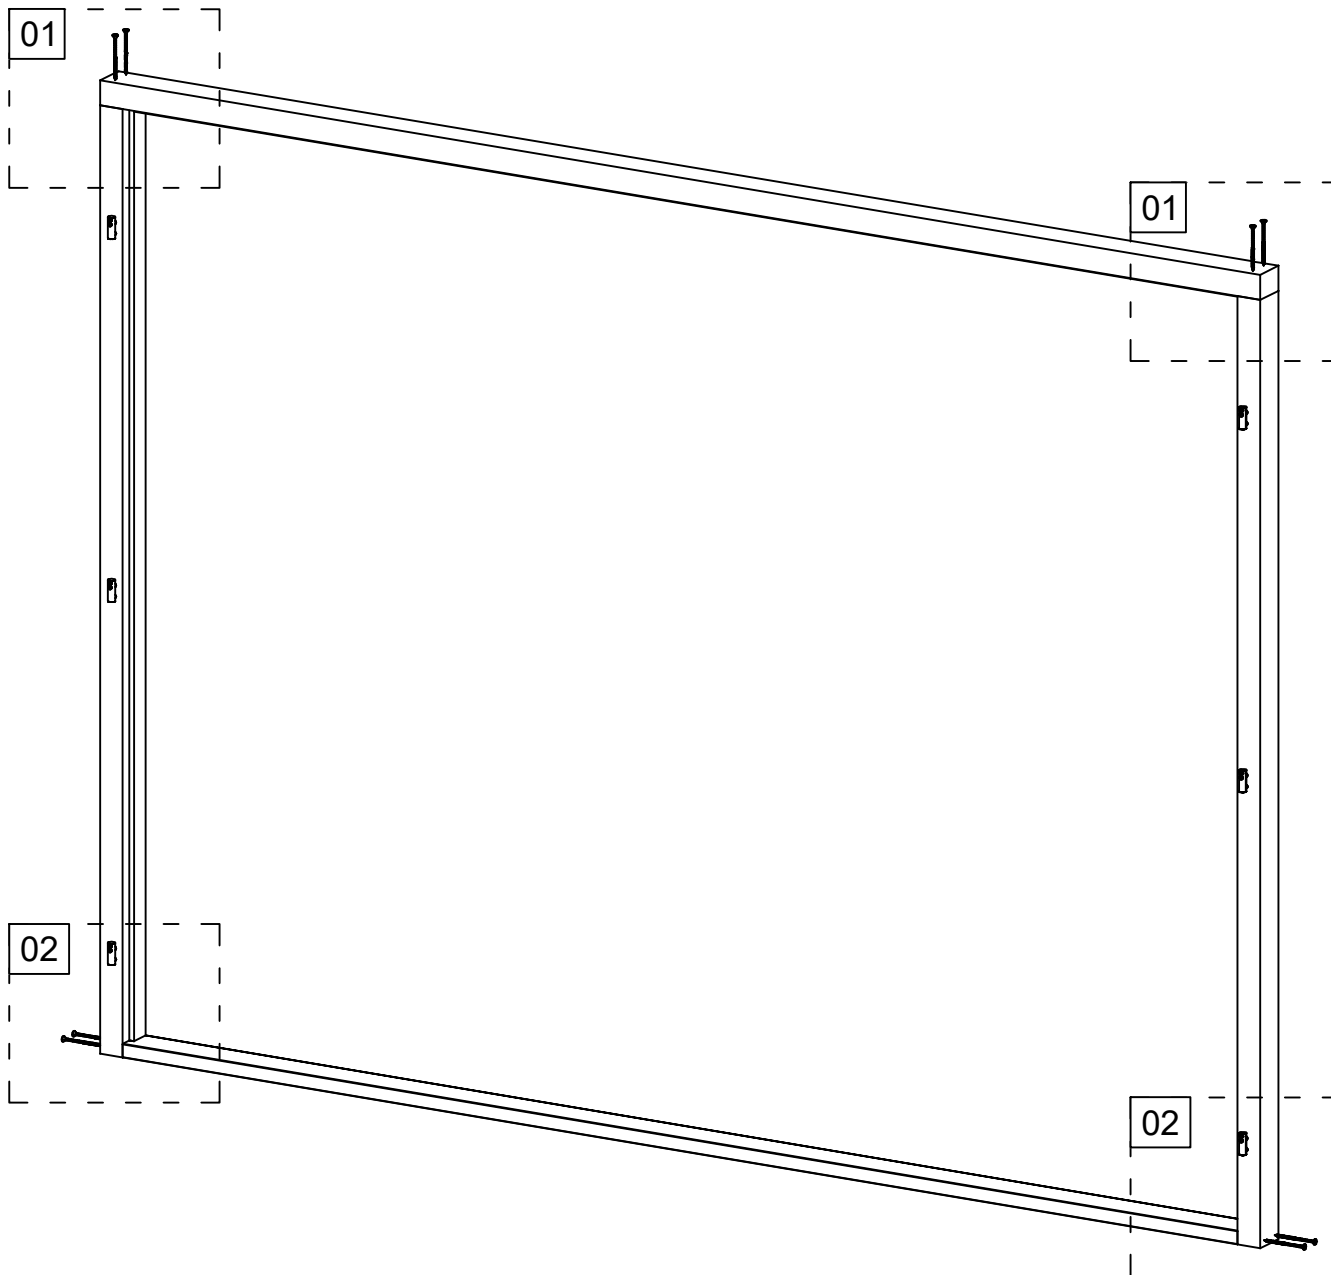

Pos	10.07.2024	Delförteckning - Liste over deler - Stykliste - Osaluettelo Art.Nr. 9903200	1/2	Q	P (mm)	L (mm)
 <div style="float: right; text-align: center;">  <p>2444x1852 mm</p>  <p>14 mm</p> <p>403x1562 mm</p> </div>						
1	Upper door jamb - Türrahmen oben - Cadre de porte supérieur - Telaio superiore della porta - Bovendorpel - Ukse ülemine leng			1	60x70	2564
2	Left door jamb - Türrahmen links - Cadre de porte gauche - Telaio montante sinistro della porta - Linkerstijl deurframe - Ukse vasak leng			1	60x70	1889
2	Right door jamb - Türrahmen rechts - Cadre de porte droit - Telaio montante destro della porta - Rechterstijl deurframe - Ukse parem leng			1	60x70	1889
3	Doorstep - Swelle - Barre de seuil - Soglia della porta - Deurdorpel - Lävepak			1	28x70	2464
4	Covering moulding - Deckungsprofil - Profils de finition verticaux a fixer a l'exterieur du cadre de la porte - Cornice di finitura - Afdek profiel - Lengi piirdetaud			4	18x90	1939
5	Covering moulding - Deckungsprofil - Profils de finition verticaux a fixer a l'exterieur du cadre de la porte - Cornice di finitura - Afdek profiel - Lengi piirdetaud			2	18x90	2784
6A	Covering moulding - Deckungsprofil - Profils de finition verticaux a fixer a l'exterieur du cadre de la porte - Cornice di finitura - Afdek profiel - Lengi piirdetaud			2	18x45	1957
6B	Covering moulding - Deckungsprofil - Profils de finition verticaux a fixer a l'exterieur du cadre de la porte - Cornice di finitura - Afdek profiel - Lengi piirdetaud			2	18x40	1957
7A	Covering moulding - Deckungsprofil - Profils de finition verticaux a fixer a l'exterieur du cadre de la porte - Cornice di finitura - Afdek profiel - Lengi piirdetaud			1	18x45	2564
7B	Covering moulding - Deckungsprofil - Profils de finition verticaux a fixer a l'exterieur du cadre de la porte - Cornice di finitura - Afdek profiel - Lengi piirdetaud			1	18x40	2564
HS	Screw for covering moulding - Schrauben für deckungsprofil - Vis de fixation profils horizontaux haut inférieur et extérieur d'encadrement de porte - Vite per cornice di copertura - Schroef voor afdekprofiel - Krugi piirdelaualle			54	3.5x40	
HS16	Screw for door jamb - Schraube für türrahmen - Vis de fixation partie haute avec montants du cadre de porte - Viti x fissaggio montanti porte - Schroef voor deurkozijn - Krugi ukse lengile			8	5x90	
CL	Cylinder lock - Zylinderschloss - Barillet de porte - Serratura - Cylinder slot - Ukse lukusüdamik			1		