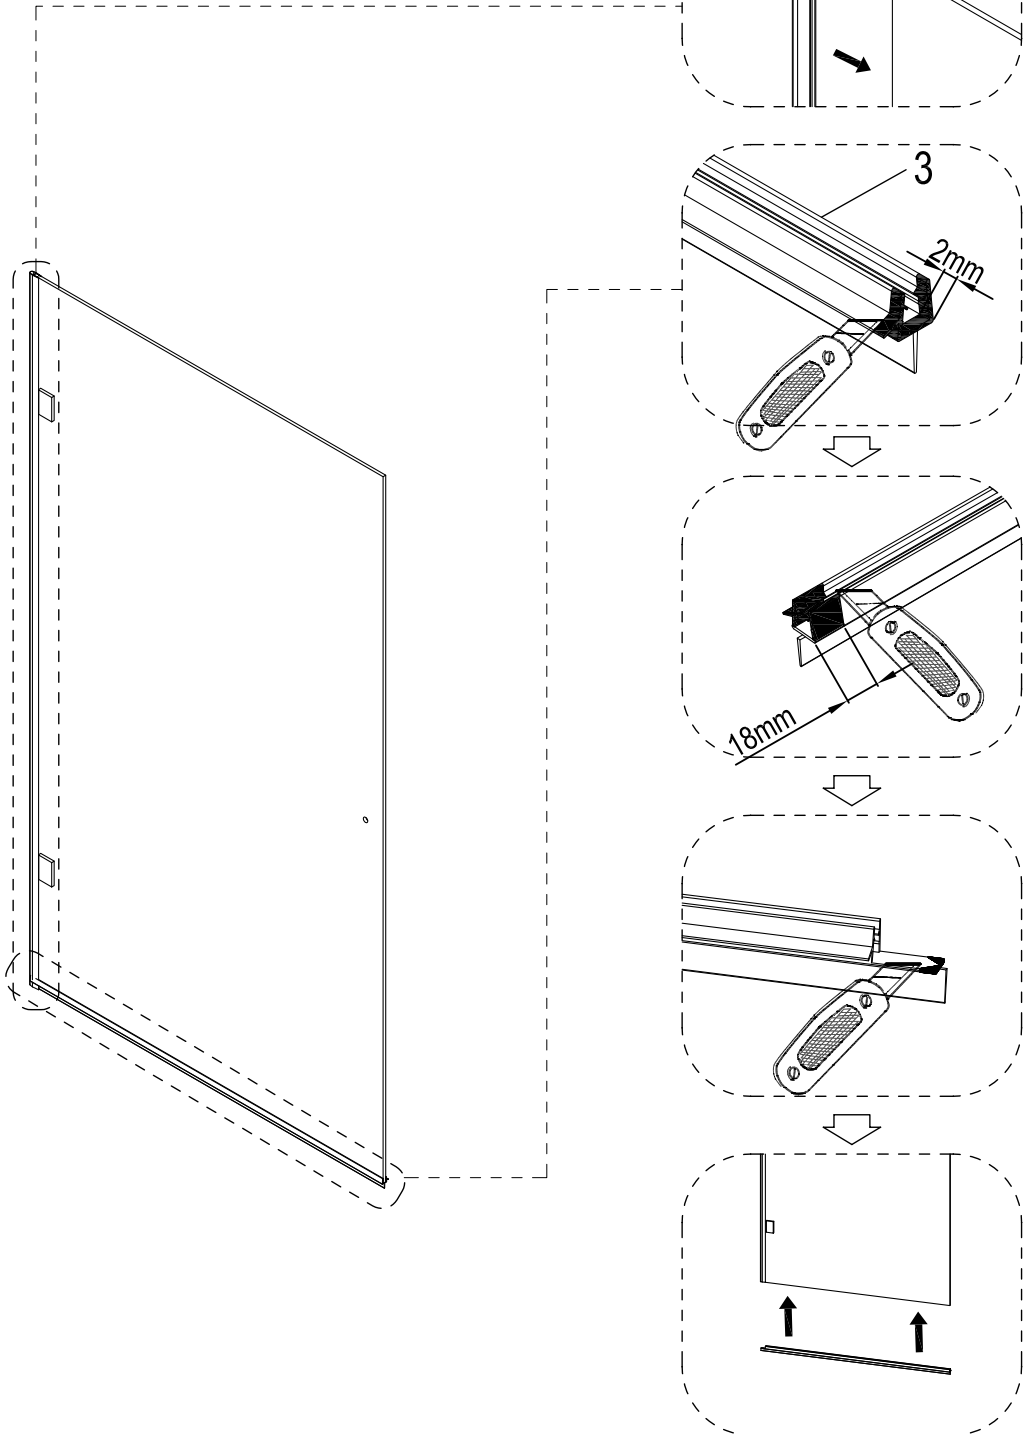

**Badewannenfaltwand**  
*bath screen*  
**BWF111- 80X140cm**

Montage links oder rechts  
*installation left or right*

3