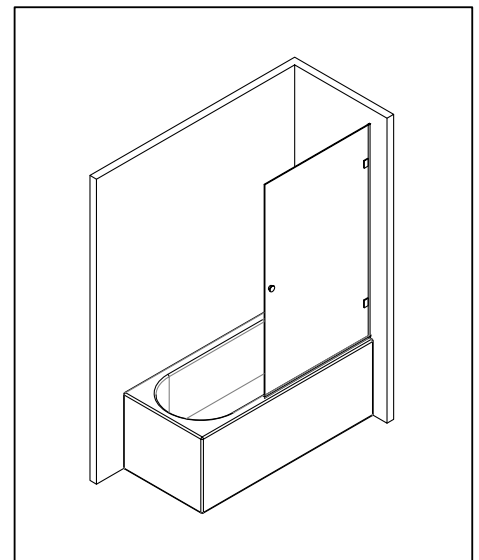

**Badewannenfaltwand**  
*bath screen*  
**BWF111- 80X140cm**

Montage links oder rechts  
*installation left or right*

3