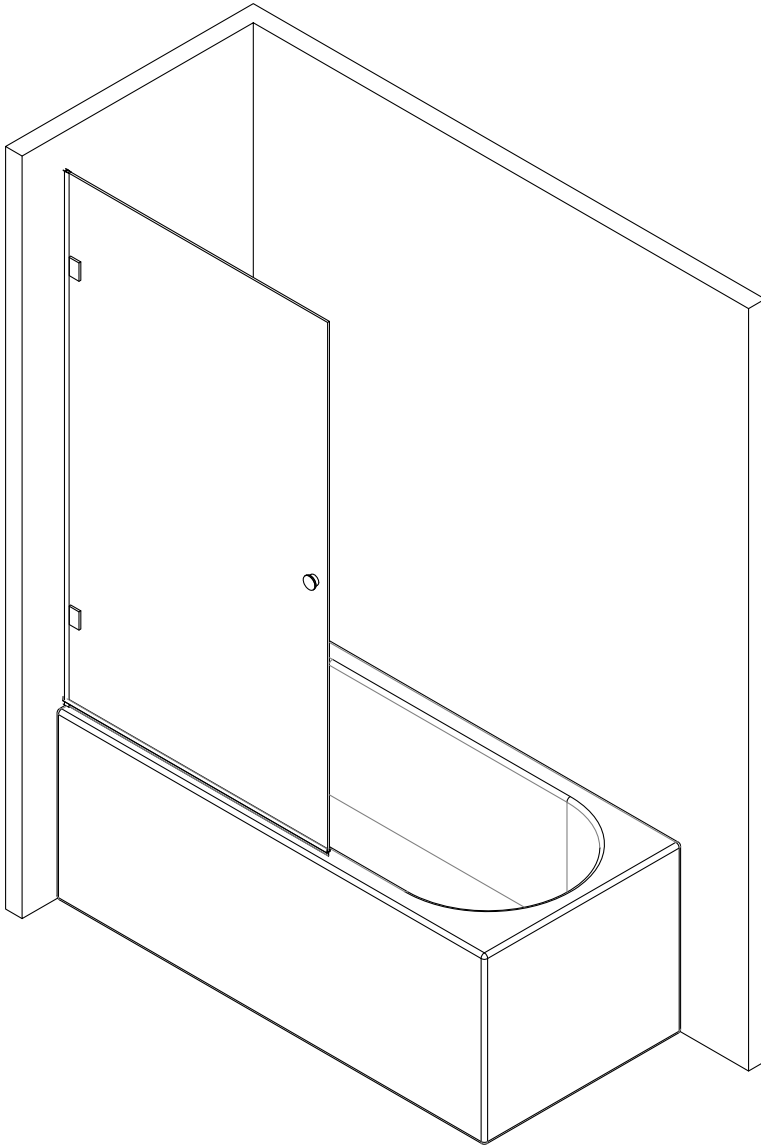

**Badewannenfaltwand**  
*bath screen*  
**BWF111- 80X140cm**

Montage links oder rechts  
*installation left or right*

3