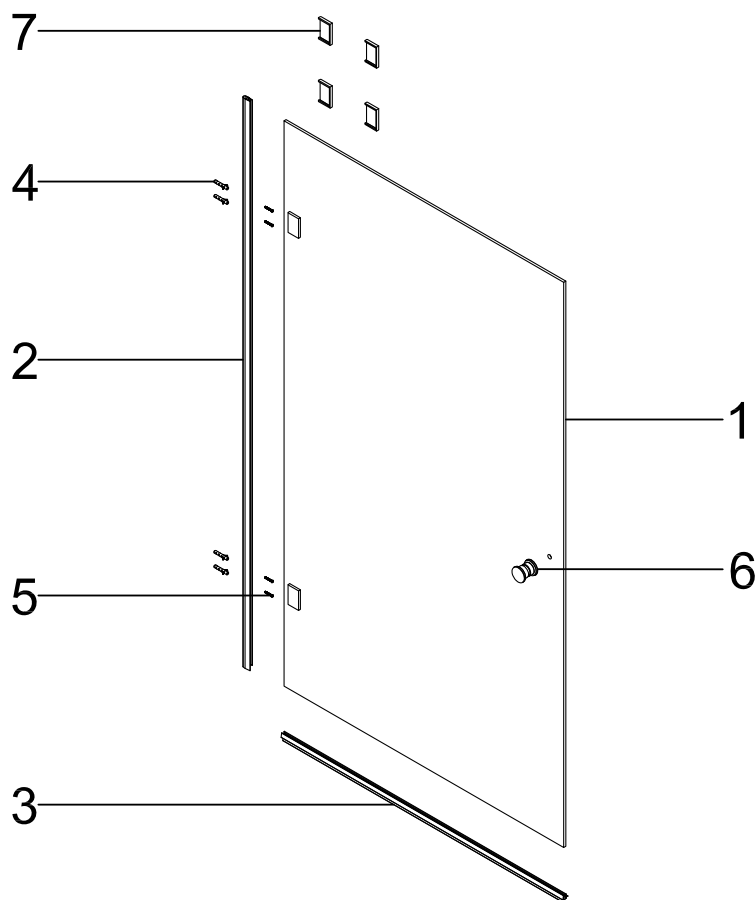

**Badewannenfaltwand**  
*bath screen*  
**BWF111- 80X140cm**

Montage links oder rechts  
*installation left or right*

3