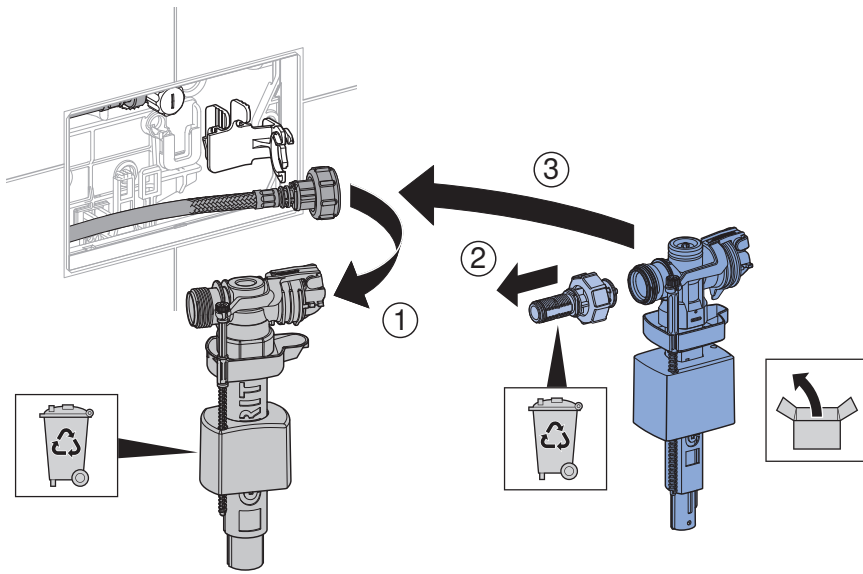

1

2

3

110.800
PA I/IX 2761/I

Twinline

Artline

UP300

Sigma
12 cm