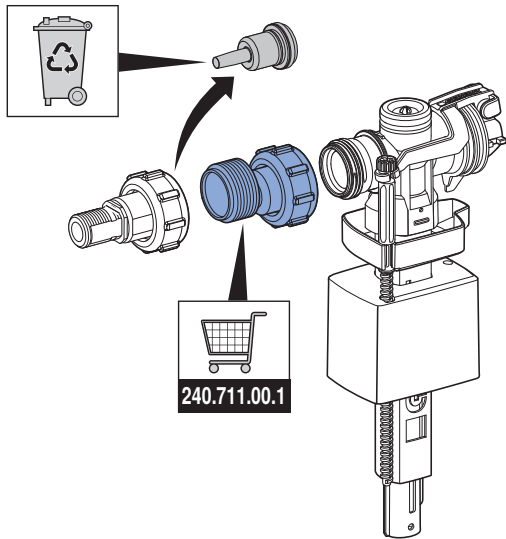

UP200 / Kappa

Omega
12 cm

B

1

2

1

2

3