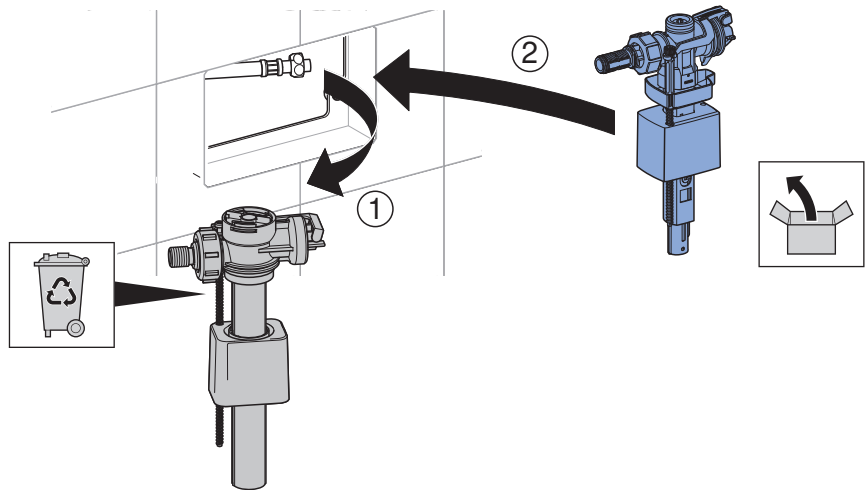

1

2

3

110.800
PA I/IX 2761/I

Twinline

Artline

UP300

Sigma
12 cm