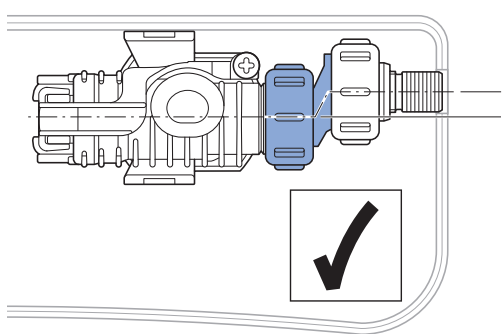

UP200 / Kappa

Omega
12 cm

B

1

2

1

2

3