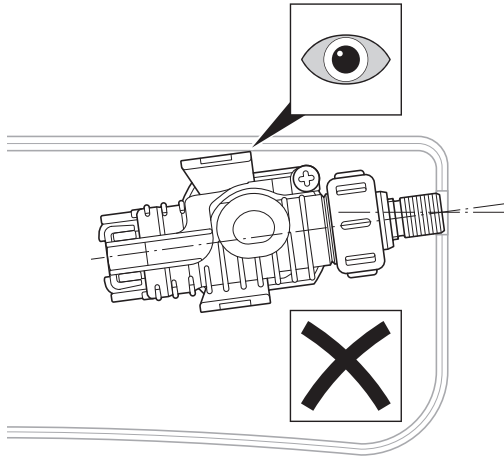

UP200 / Kappa

Omega
12 cm

B

1

2

1

2

3