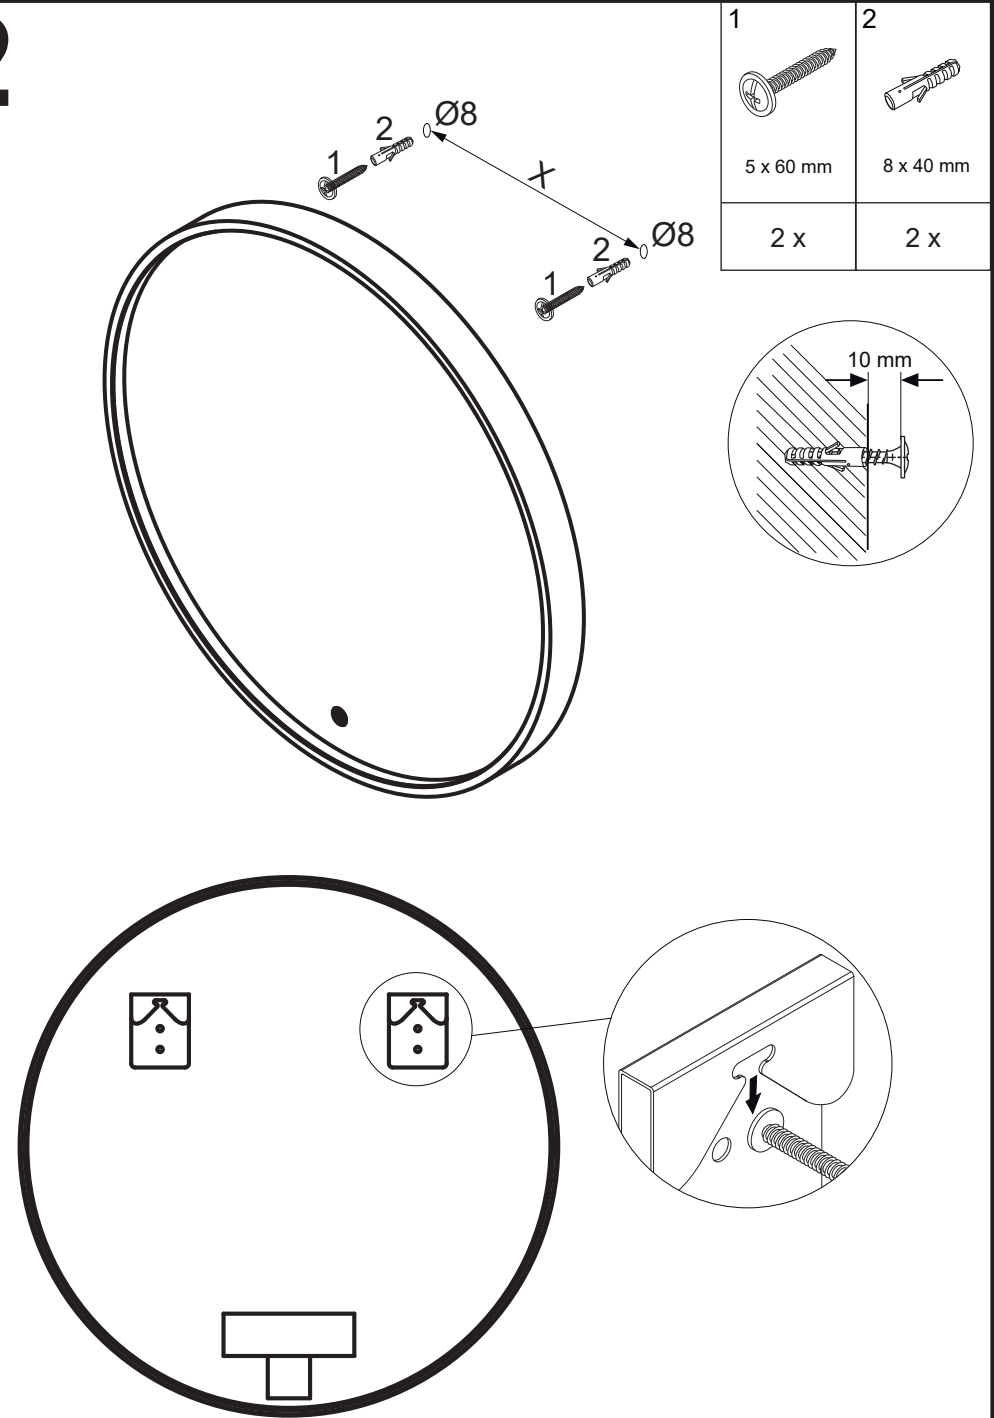

Nie zawiera: /
Nicht enthalten: /
Not included:

5203715	Spiegelement rund 60cm schwarz LED Alu Sensor
5201815	Spiegelement rund 70cm schwarz LED Alu Sensor
5203815	Spiegelement rund 80cm schwarz LED Alu Sensor
5201915	Spiegelement rund 90cm schwarz LED Alu Sensor
5203915	Spiegelement rund 60cm weiß LED Alu Sensor
5204015	Spiegelement rund 70cm weiß LED Alu Sensor
5204115	Spiegelement rund 80cm weiß LED Alu Sensor
5204215	Spiegelement rund 90cm weiß LED Alu Sensor

Dieses Produkt enthält Lichtquellen der Energieeffizienzklasse F.
This product contains light sources of energy efficiency class F.

2