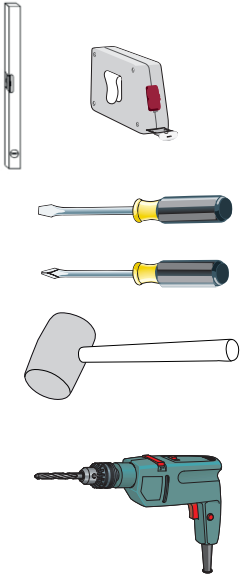

Nie zawiera: /  
Nicht enthalten: /  
Not included:

5203715	Spiegelement rund 60cm schwarz LED Alu Sensor
5201815	Spiegelement rund 70cm schwarz LED Alu Sensor
5203815	Spiegelement rund 80cm schwarz LED Alu Sensor
5201915	Spiegelement rund 90cm schwarz LED Alu Sensor
5203915	Spiegelement rund 60cm weiß LED Alu Sensor
5204015	Spiegelement rund 70cm weiß LED Alu Sensor
5204115	Spiegelement rund 80cm weiß LED Alu Sensor
5204215	Spiegelement rund 90cm weiß LED Alu Sensor