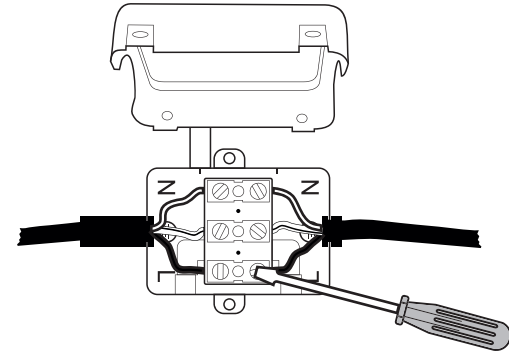

VDE 0100-701 !
IEC 60364-7-701 !

4