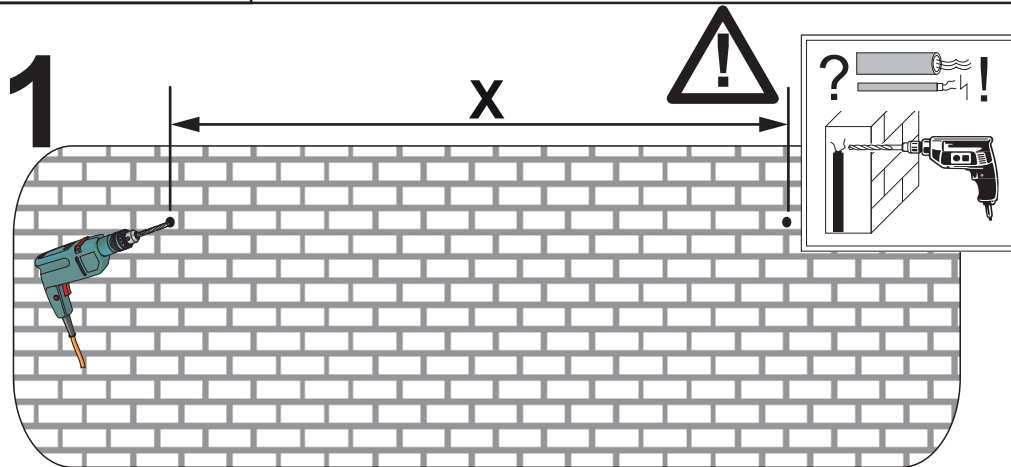

Dieses Produkt enthält Lichtquellen der Energieeffizienzklasse F.
This product contains light sources of energy efficiency class F.