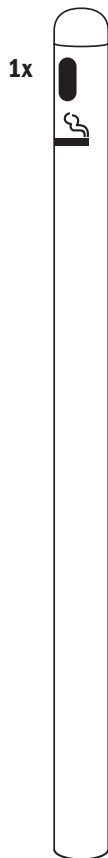

## Instructions

DE Anweisungen | ES Instrucciones | FR Instructions

IT Istruzioni | NL Instructies | PT Instruções

Barriers Systems & Smoker Poles

EN

Absprerrsysteme & Aschenbecher Säulen

DE

Postes de Acogida & Ceniceros

### SMOKER POLE

SP-SS-SM-F2

SP-SS-SM-F1

SP-BL-SM-F2

SP-BL-SM-F1

SP-GD-SM-SET

## Included

DE Inklusive

ES Incluido

FR Inclus

IT Incluso

NL Inbegrepen

PT Incluído

1x

1x

1x

1x

1x