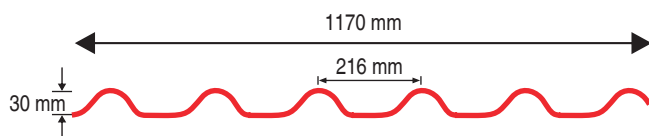

PRODUKTEIGENSCHAFTEN

- Legoprinzip: eingestanzte Führung zur Erleichterung des geraden Verlegens
- Durch die Verlegeführung muss bei der Verlegung weniger nachjustiert werden, was die Gefahr von Kratzern verringert und die Metallziegel zu einem anwenderfreundlichen Produkt macht
- Oberfläche verzinkt und beschichtet
- Auf der Oberfläche bildet sich weniger Moos als auf Tonziegeln
- Das elegante Erscheinungsbild der traditionellen Dachziegel bleibt dank des einzigartigen 3D-Cut erhalten, der das Aussehen der Dachziegel aus Beton oder Ton auch im Traufbereich perfekt nachahmt

ANWENDUNG & VORTEILE

- Zum Schneiden von Metallziegeln ist ausschließlich eine geeignete Blechschere, Stichsäge und/oder Blechnippler zu verwenden
- Flex bzw. Trennschleifer sind nicht zu verwenden, da die Lackschicht und der Korrosionsschutz durch die Hitzeentwicklung beschädigt wird; der entstehende Funkenflug, welcher beim Schneiden entsteht, würde die Stahlspäne in die Oberfläche einbrennen und es würde zu Rostbildung kommen
- Die 3D-Kontur erleichtert die Installation im Vergleich zum geraden Schnitt und bietet einen effizienteren Materialverbrauch, indem die Überlappungen reduziert werden
- Weniger Aufwand als das Verkleben von Bitumen

Technische Informationen

PRECIT Metallziegel

Technische Details:

Rohmaterial:	verzinkter Stahl, vorlackiert
Gewicht:	4,0 Kg/m ²
Stärke:	0,50 mm
Zinkschicht:	Z 275 g
Schutzlackierung:	Standard: 25 µm Big Stone: 40 µm
Gesamtbreite:	1170 mm
Deckbreiten:	1100 mm 2160 mm 2860 mm

Profilhöhe:	45,5 mm
Ansatzhöhe:	15 mm
Ziegellänge:	350 mm
Metallziegel für:	<ul style="list-style-type: none"> • Gartenhaus • Carport • Wohn- und Nebengebäude • Installation für Wand und Dach

Passendes Zubehör: