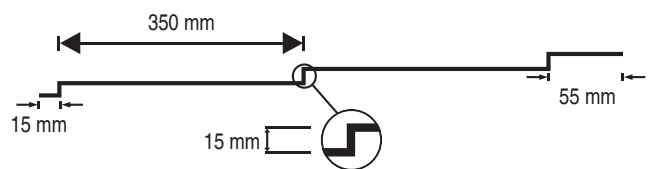

Technische Informationen

PRECIT Metallziegel

Technische Details:

Rohmaterial:	verzinkter Stahl, vorlackiert
Gewicht:	4,0 Kg/m ²
Stärke:	0,50 mm
Zinkschicht:	Z 275 g
Schutzlackierung:	Standard: 25 µm Big Stone: 40 µm
Gesamtbreite:	1170 mm
Deckbreiten:	1100 mm 2160 mm 2860 mm

Profilhöhe:	45,5 mm
Ansatzhöhe:	15 mm
Ziegellänge:	350 mm
Metallziegel für:	<ul style="list-style-type: none"> • Gartenhaus • Carport • Wohn- und Nebengebäude • Installation für Wand und Dach

Passendes Zubehör: