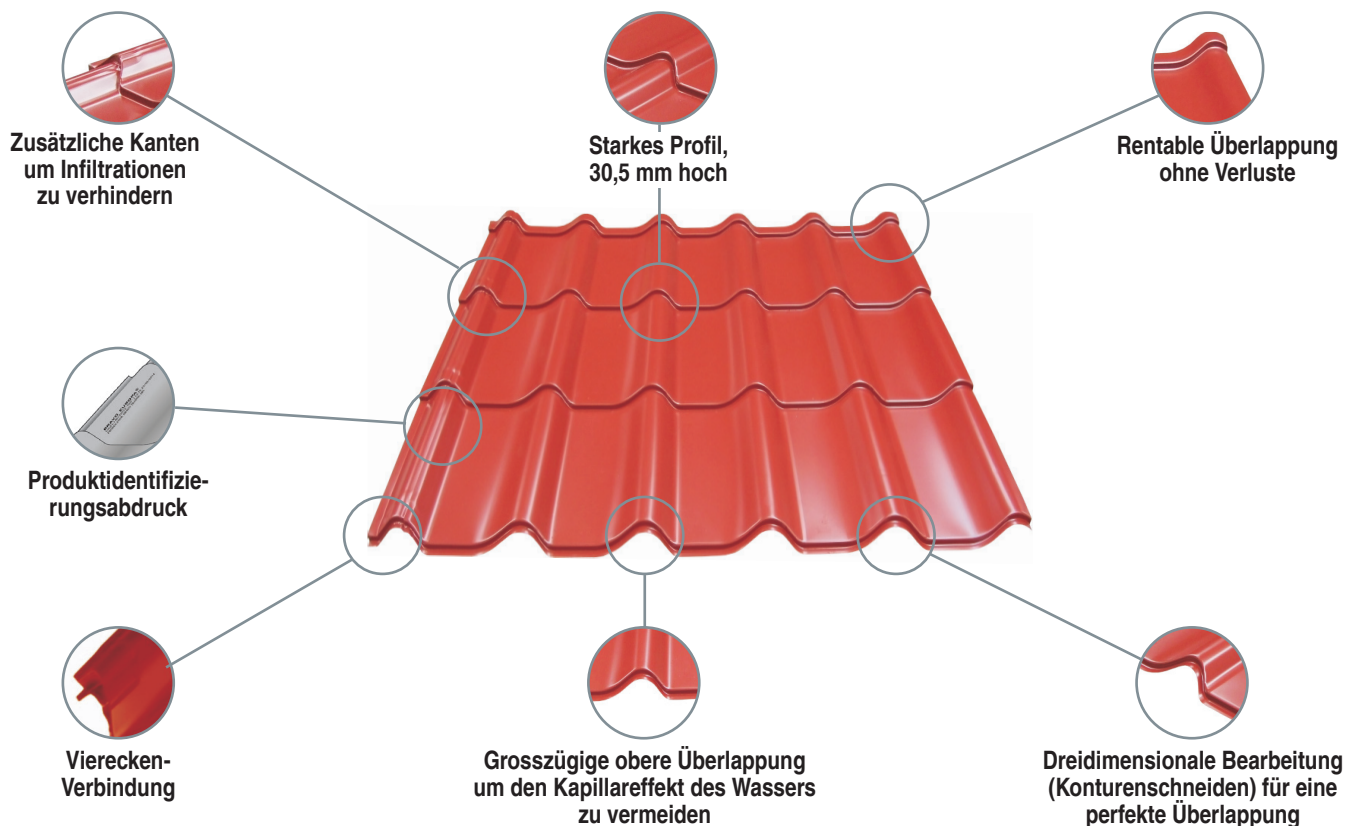

Produktinformationen

PRECIT Metallziegel

- > Für Wohnhaus, Landwirtschaftsgebäude, Gartenhaus, Carport
- > Anwenderfreundliches Dachpfannenelement mit eingestanzter Verlegeführung für die Außenanwendung

PRODUKTEIGENSCHAFTEN

- Legoprinzip: eingestanzte Führung zur Erleichterung des geraden Verlegens
- Durch die Verlegeführung muss bei der Verlegung weniger nachjustiert werden, was die Gefahr von Kratzern verringert und die Metallziegel zu einem anwenderfreundlichen Produkt macht
- Oberfläche verzinkt und beschichtet
- Auf der Oberfläche bildet sich weniger Moos als auf Tonziegeln
- Das elegante Erscheinungsbild der traditionellen Dachziegel bleibt dank des einzigartigen 3D-Cut erhalten, der das Aussehen der Dachziegel aus Beton oder Ton auch im Traufbereich perfekt nachahmt

ANWENDUNG & VORTEILE

- Zum Schneiden von Metallziegeln ist ausschließlich eine geeignete Blechschere, Stichsäge und/oder Blechnippler zu verwenden
- Flex bzw. Trennschleifer sind nicht zu verwenden, da die Lackschicht und der Korrosionsschutz durch die Hitzeentwicklung beschädigt wird; der entstehende Funkenflug, welcher beim Schneiden entsteht, würde die Stahlspäne in die Oberfläche einbrennen und es würde zu Rostbildung kommen
- Die 3D-Kontur erleichtert die Installation im Vergleich zum geraden Schnitt und bietet einen effizienteren Materialverbrauch, indem die Überlappungen reduziert werden
- Weniger Aufwand als das Verkleben von Bitumen

Profilhöhe:	45,5 mm
Ansatzhöhe:	15 mm
Ziegellänge:	350 mm
Metallziegel für:	<ul style="list-style-type: none"> • Gartenhaus • Carport • Wohn- und Nebengebäude • Installation für Wand und Dach

Passendes Zubehör: