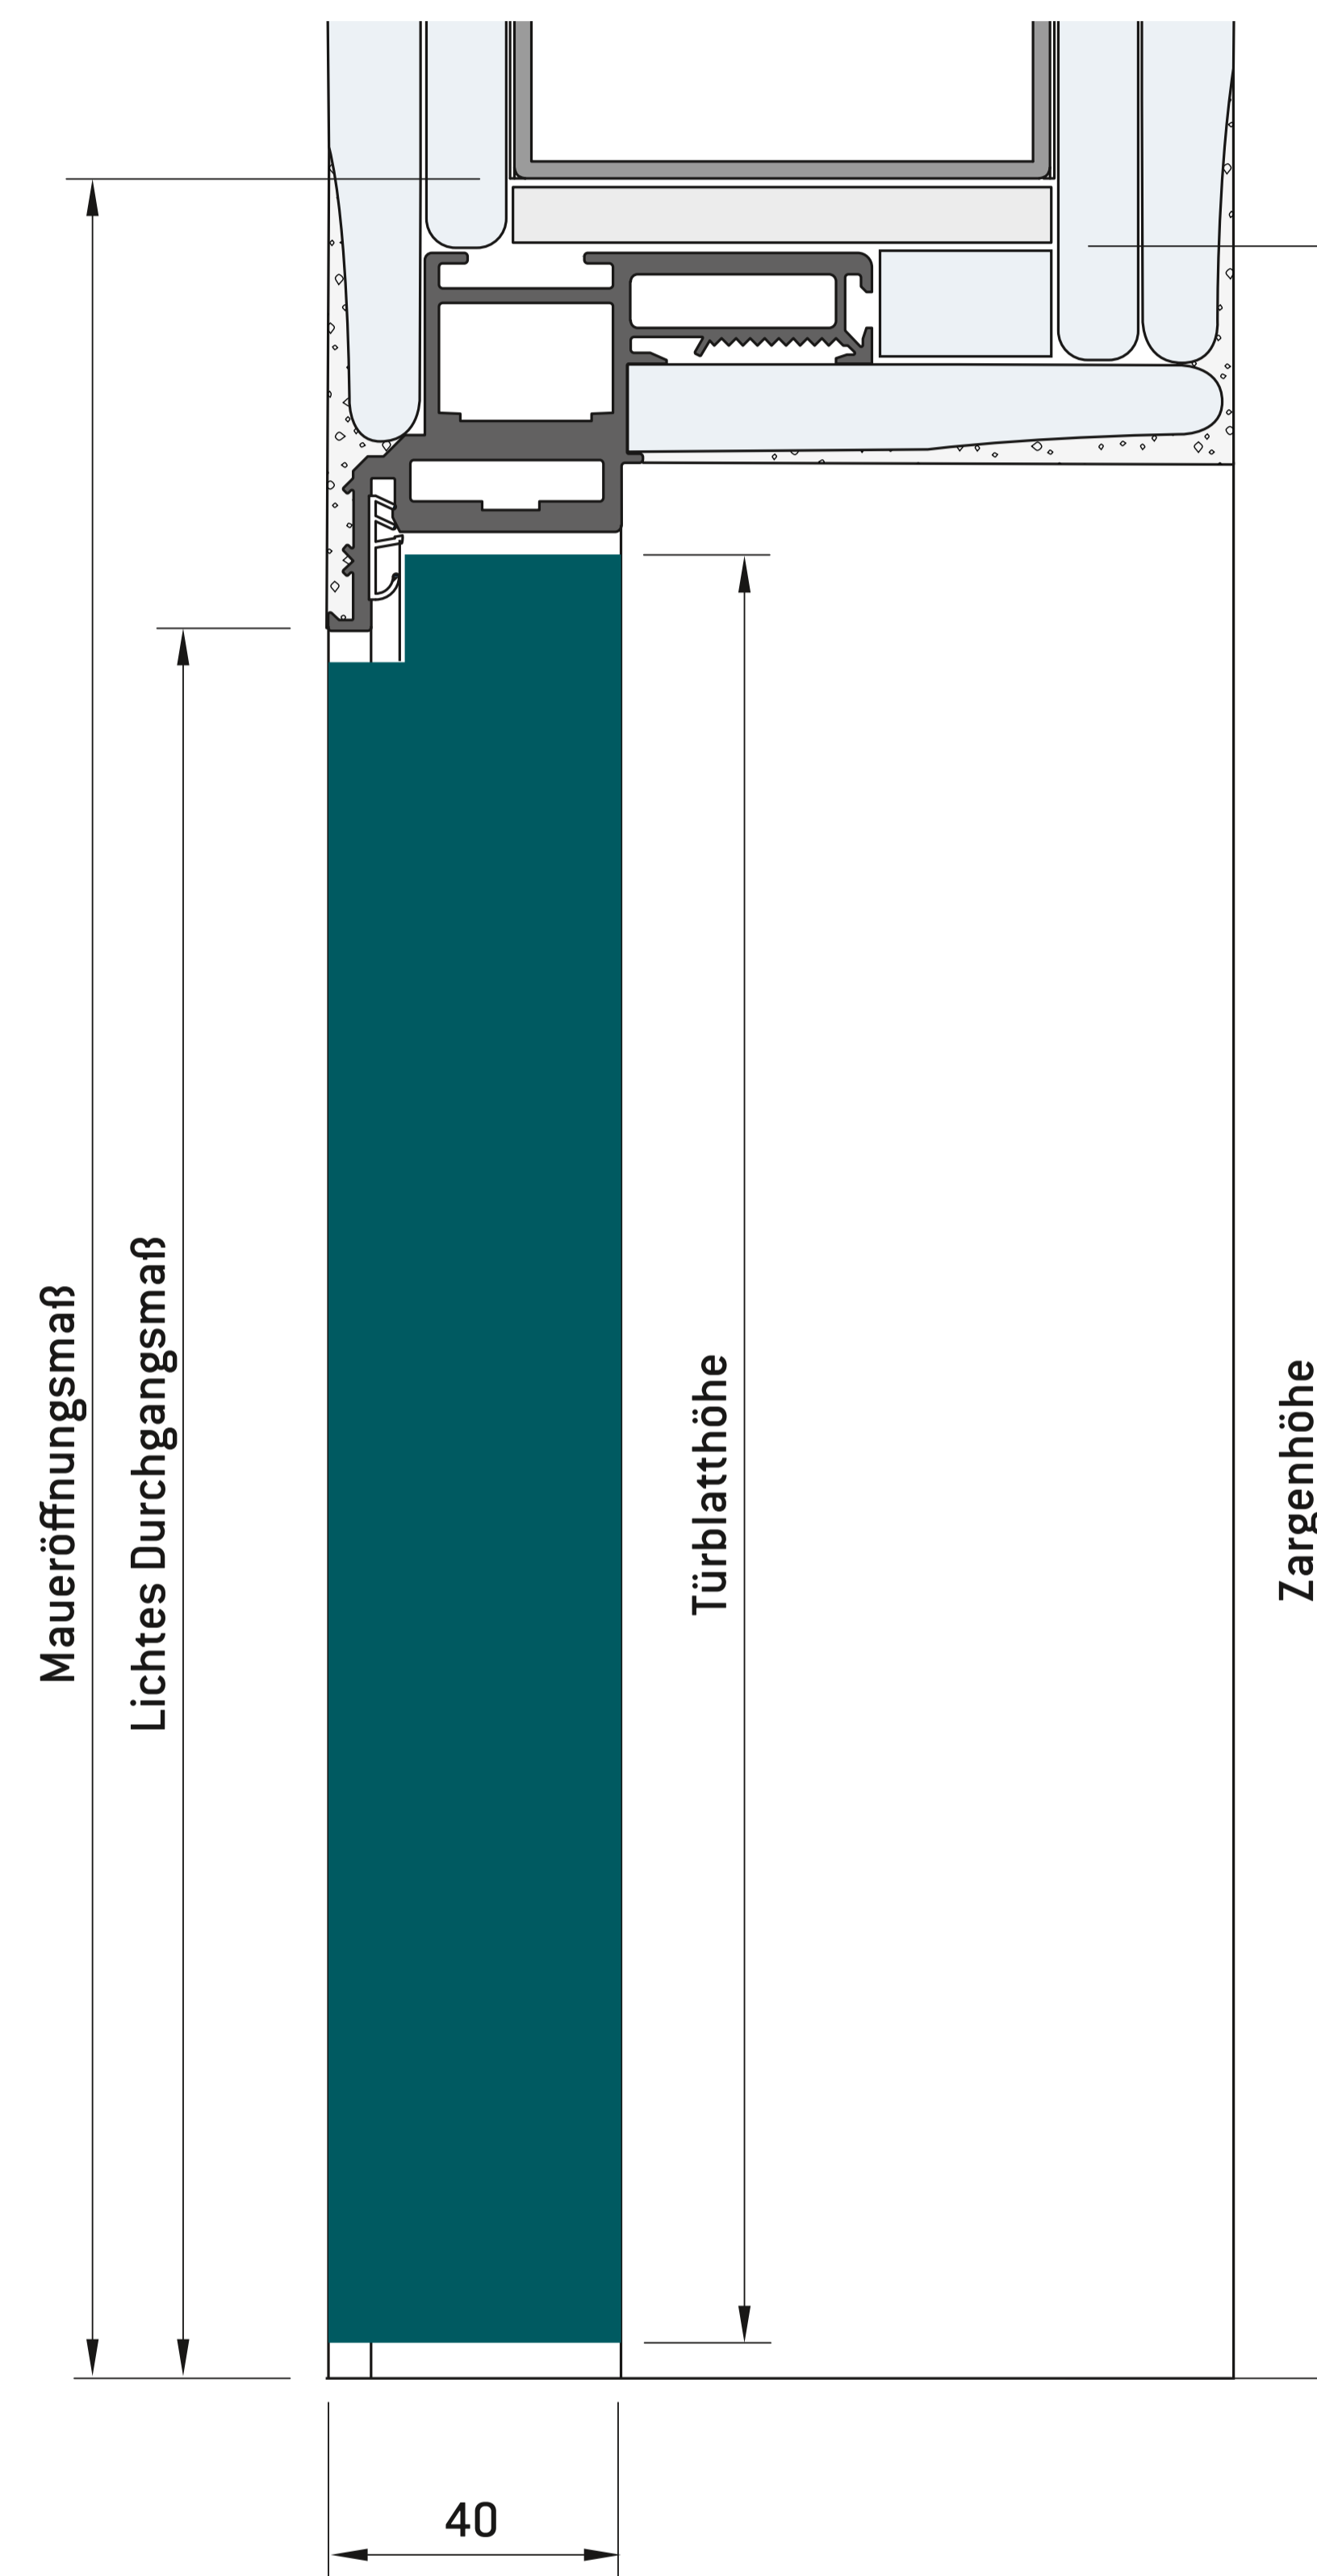

Dormant VIDAR affleurant, sens d'ouverture vers l'intérieur (inversé)

Largeurs

Cloison en placoplâtre

Maçonnerie

	Largeur		
Dimensions de l'ouverture dans le mur	760	885	1010
Dimensions extérieures du dormant	758	883	1008
Dimensions vantail de porte	674	799	924
Dimensions de passage	650	775	900

Hauteurs

Cloison en placoplâtre

	Hauteur			
Dimensions de l'ouverture dans le mur	2010	2135	2260	2385
Dimensions extérieures du dormant	2001	2126	2251	2376
Dimensions vantail de porte	1952	2077	2202	2327
Dimensions de passage	1947	2072	2197	2322

Maçonnerie