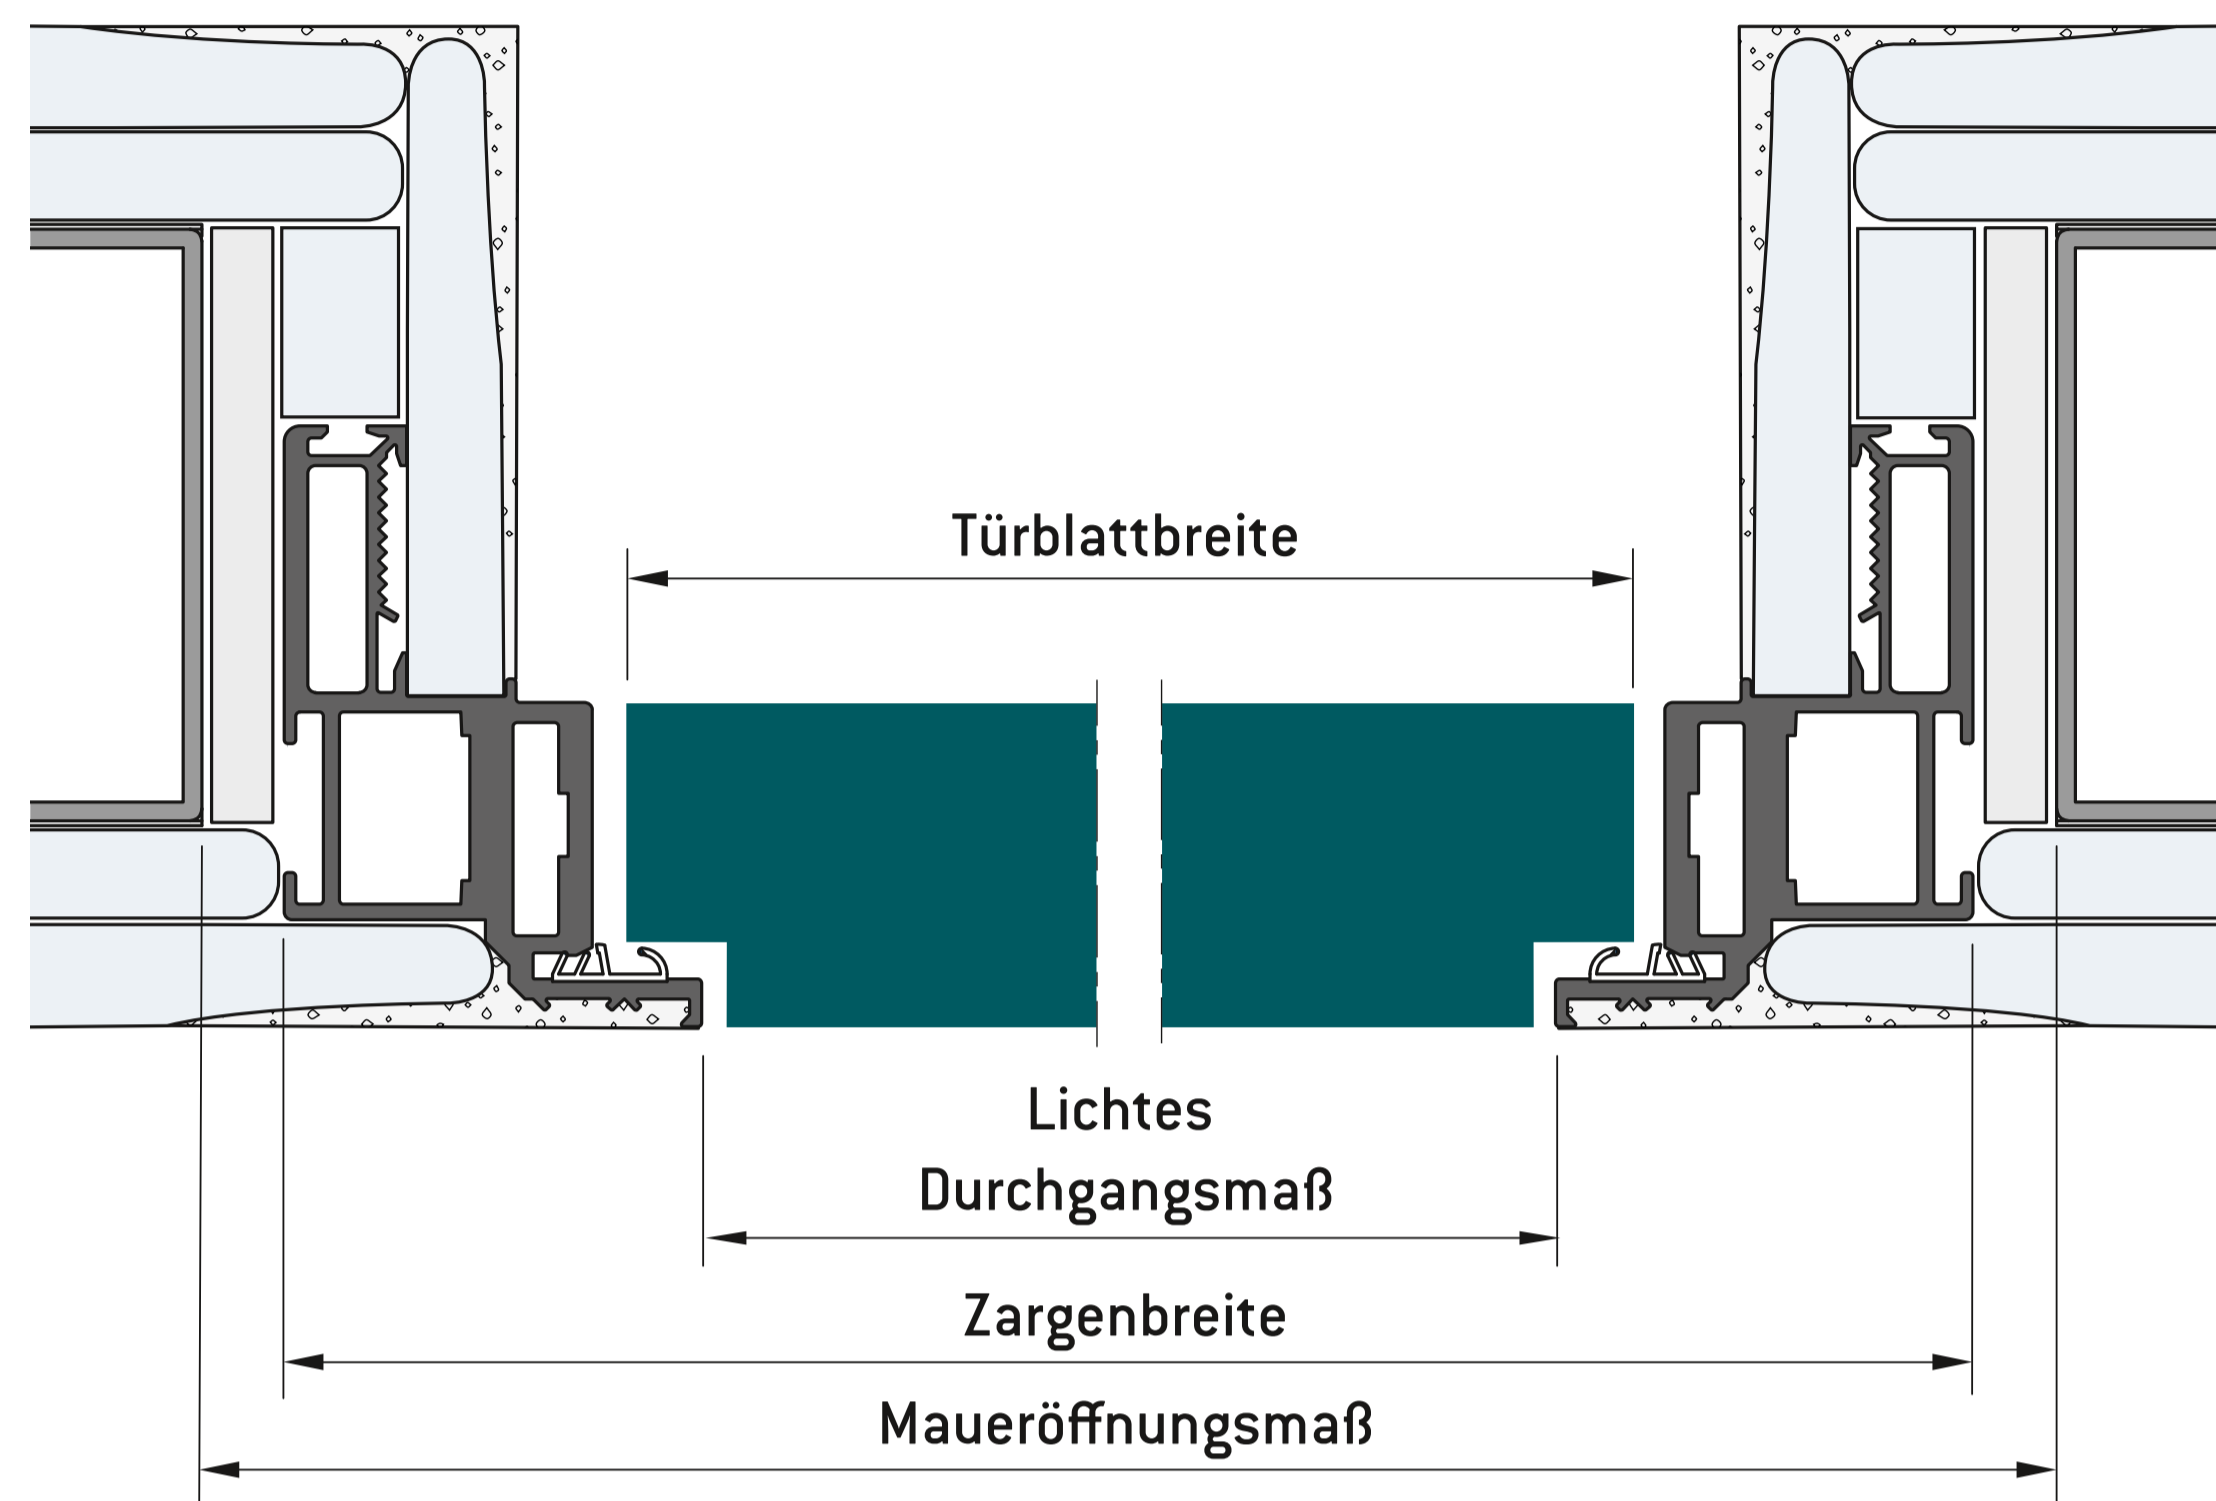

Dormant VIDAR affleurant, sens d'ouverture vers l'intérieur (inversé)

Largeurs

Cloison en placoplâtre

Maçonnerie

	Largeur		
Dimensions de l'ouverture dans le mur	760	885	1010
Dimensions extérieures du dormant	758	883	1008
Dimensions vantail de porte	674	799	924
Dimensions de passage	650	775	900

Hauteurs

Cloison en placoplâtre

	Hauteur			
Dimensions de l'ouverture dans le mur	2010	2135	2260	2385
Dimensions extérieures du dormant	2001	2126	2251	2376
Dimensions vantail de porte	1952	2077	2202	2327
Dimensions de passage	1947	2072	2197	2322

Maçonnerie