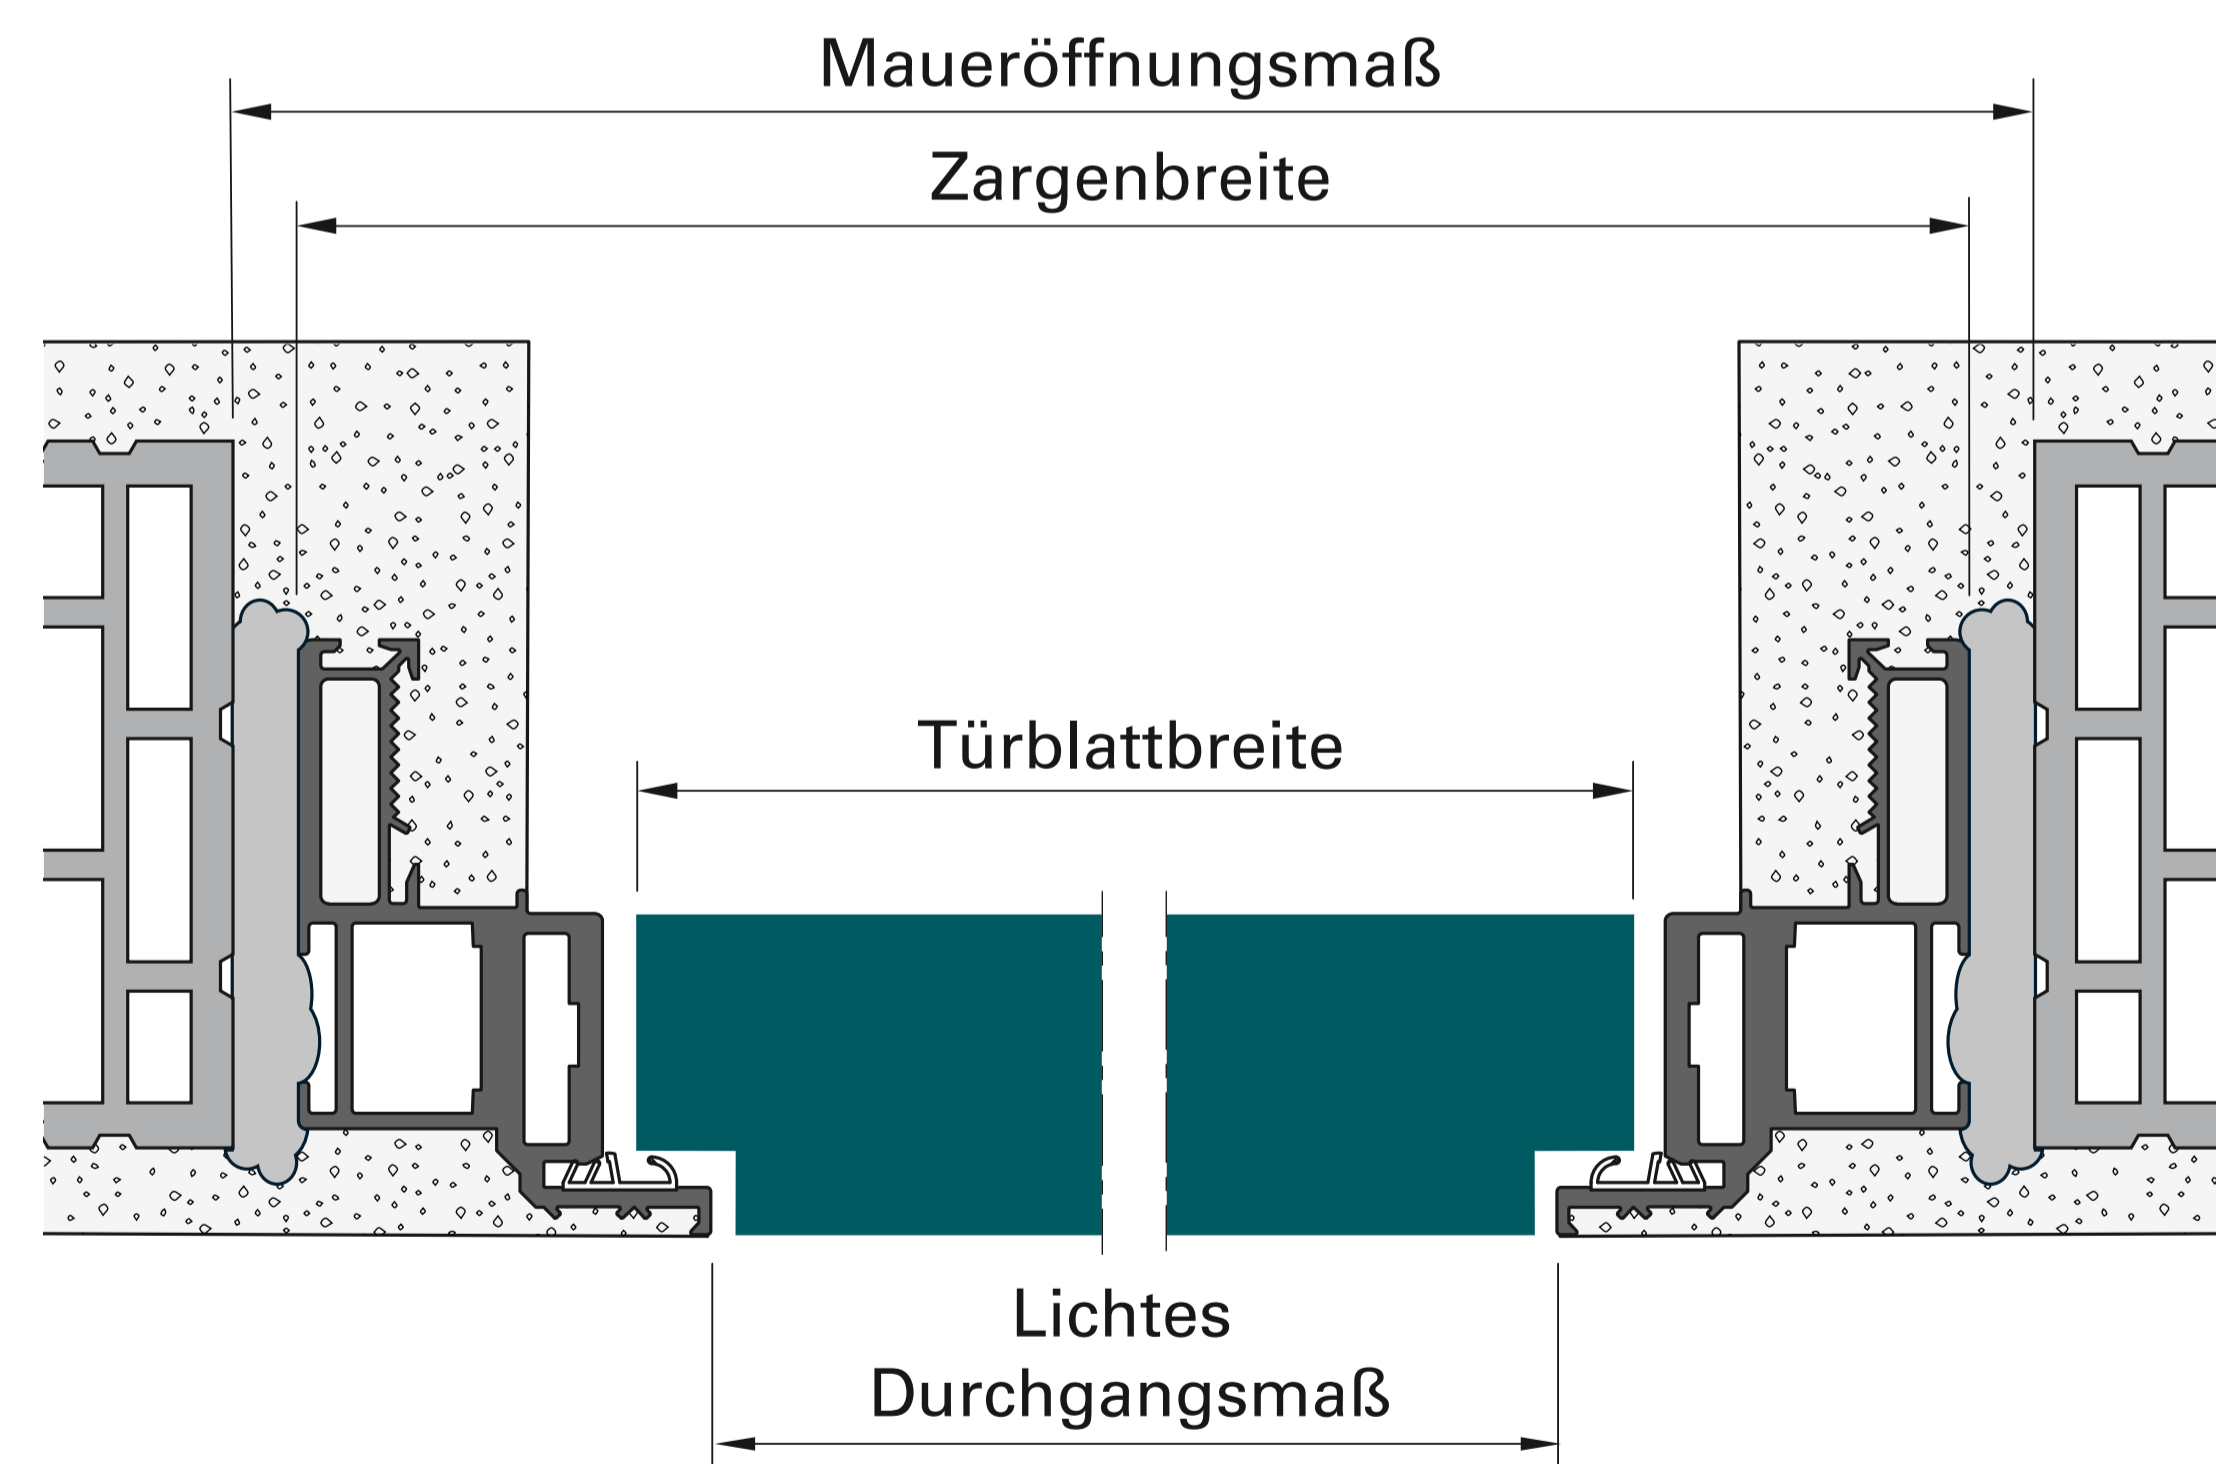

Dormant VIDAR affleurant, sens d'ouverture vers l'intérieur (inversé)

Largeurs

Cloison en placoplâtre

Maçonnerie

	Largeur		
Dimensions de l'ouverture dans le mur	760	885	1010
Dimensions extérieures du dormant	758	883	1008
Dimensions vantail de porte	674	799	924
Dimensions de passage	650	775	900

Hauteurs

Cloison en placoplâtre

	Hauteur			
Dimensions de l'ouverture dans le mur	2010	2135	2260	2385
Dimensions extérieures du dormant	2001	2126	2251	2376
Dimensions vantail de porte	1952	2077	2202	2327
Dimensions de passage	1947	2072	2197	2322

Maçonnerie