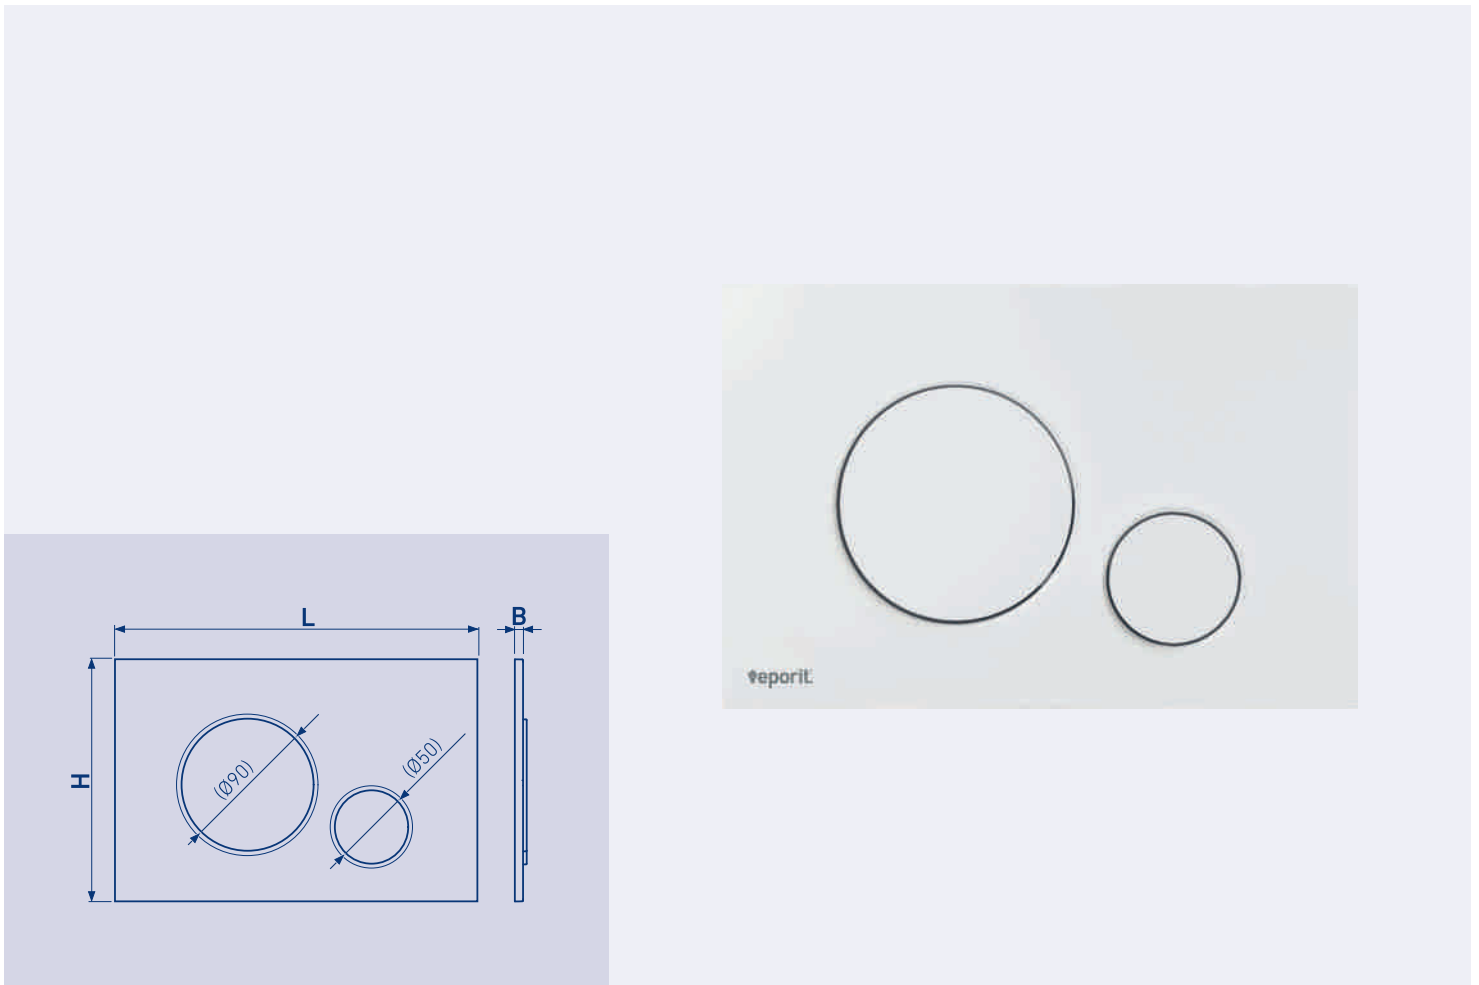

- DE** **Betätigungsplatte für ICUBOX WC** (Betätigungsplatte mit 2-Mengentechnik, weiß glänzend)
- EN** **Flush plate for ICUBOX WC** (Flush plate with dual-flush technology, polished white)
- FR** **Plaque de commande pour WC ICUBOX** (Plaque de commande à double débit, blanc brillant)
- IT** **Placca di comando per WC ICUBOX** (Placca di comando con tecnologia doppio pulsante, bianco lucido)
- NL** **Bedieningspaneel voor ICUBOX wc** (Bedieningspaneel met 2-knopsbediening, wit glanzend)
- SE** **Spolknapp till ICUBOX WC** (Spolknapp med dubbelspolning, vit blank)
- CZ** **Ovládací tlačítko pro WC ICUBOX** (Ovládací tlačítko s dvoučinným splachováním, barva lesklá bílá)
- SK** **Ovládacie tlačidlo pre WC ICUBOX** (Splachovacia doska s duálnym splachovaním, lesklá biela farba)
- RO** **Clapetă de acționare pentru WC ICUBOX** (Clapetă de acționare cu două volume de clătire, alb lucios)
- PL** **Przycisk do spłuczki do ICUBOX WC** (Przycisk do spłuczki z techniką 2-ilościową, biały błyszczący)

Art.-Nr.	H	L	B	W	VE
10307478	165 mm	247 mm	5,5 mm	0,36 kg	1