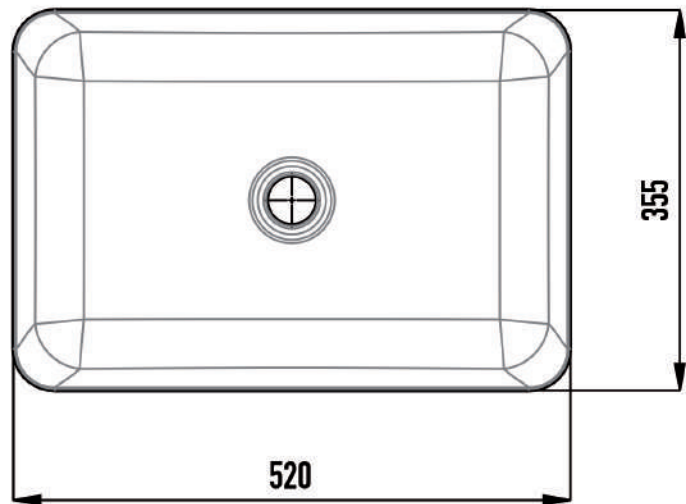

KALDEWEI

**CAYONO
WASCHTISCH-SCHALE
3188**