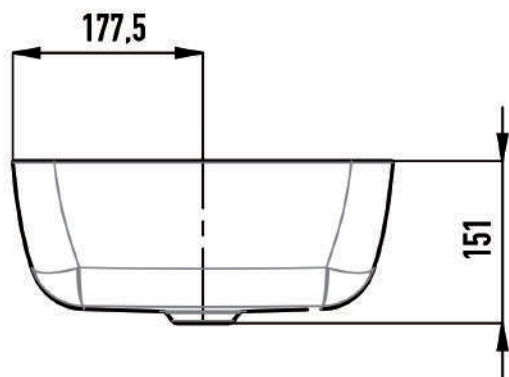

KALDEWEI

**CAYONO
WASCHTISCH-SCHALE
3188**