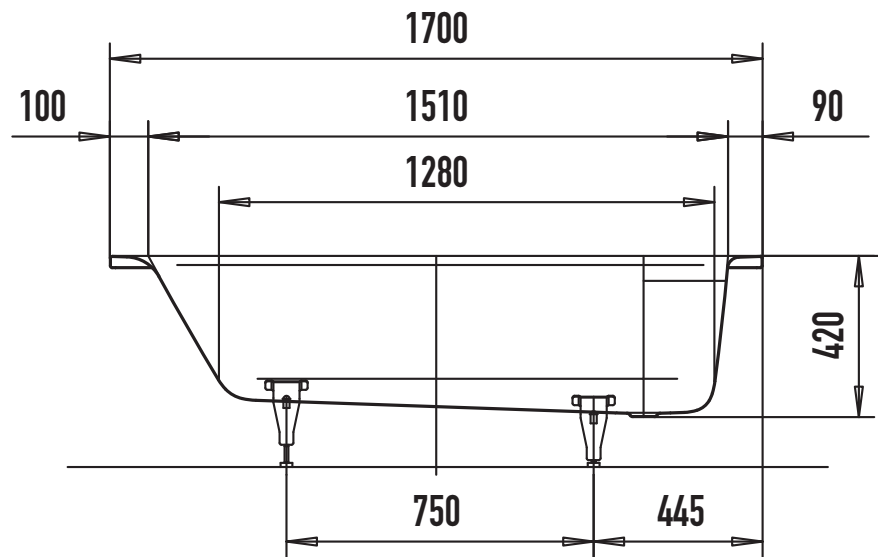

## PURO 652v10