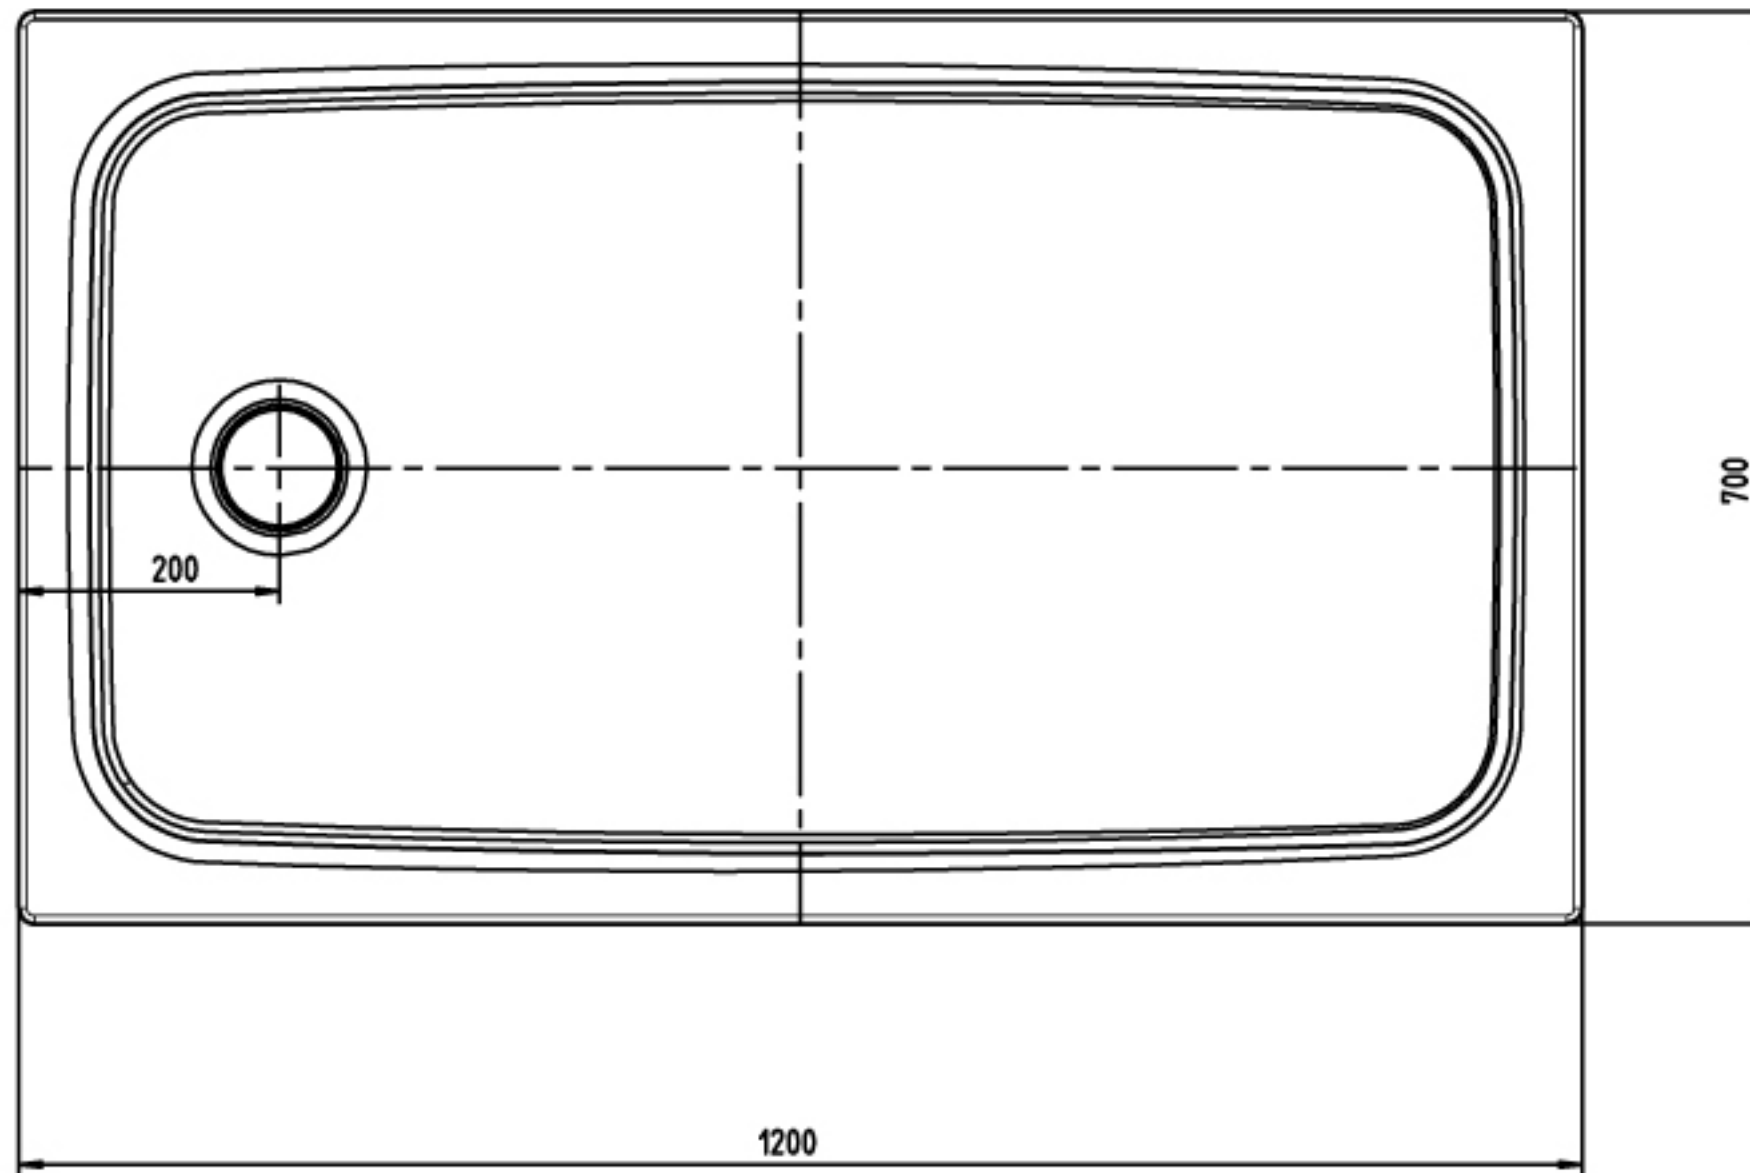

KALDEWEI

CAYONOPLAN 2260-5