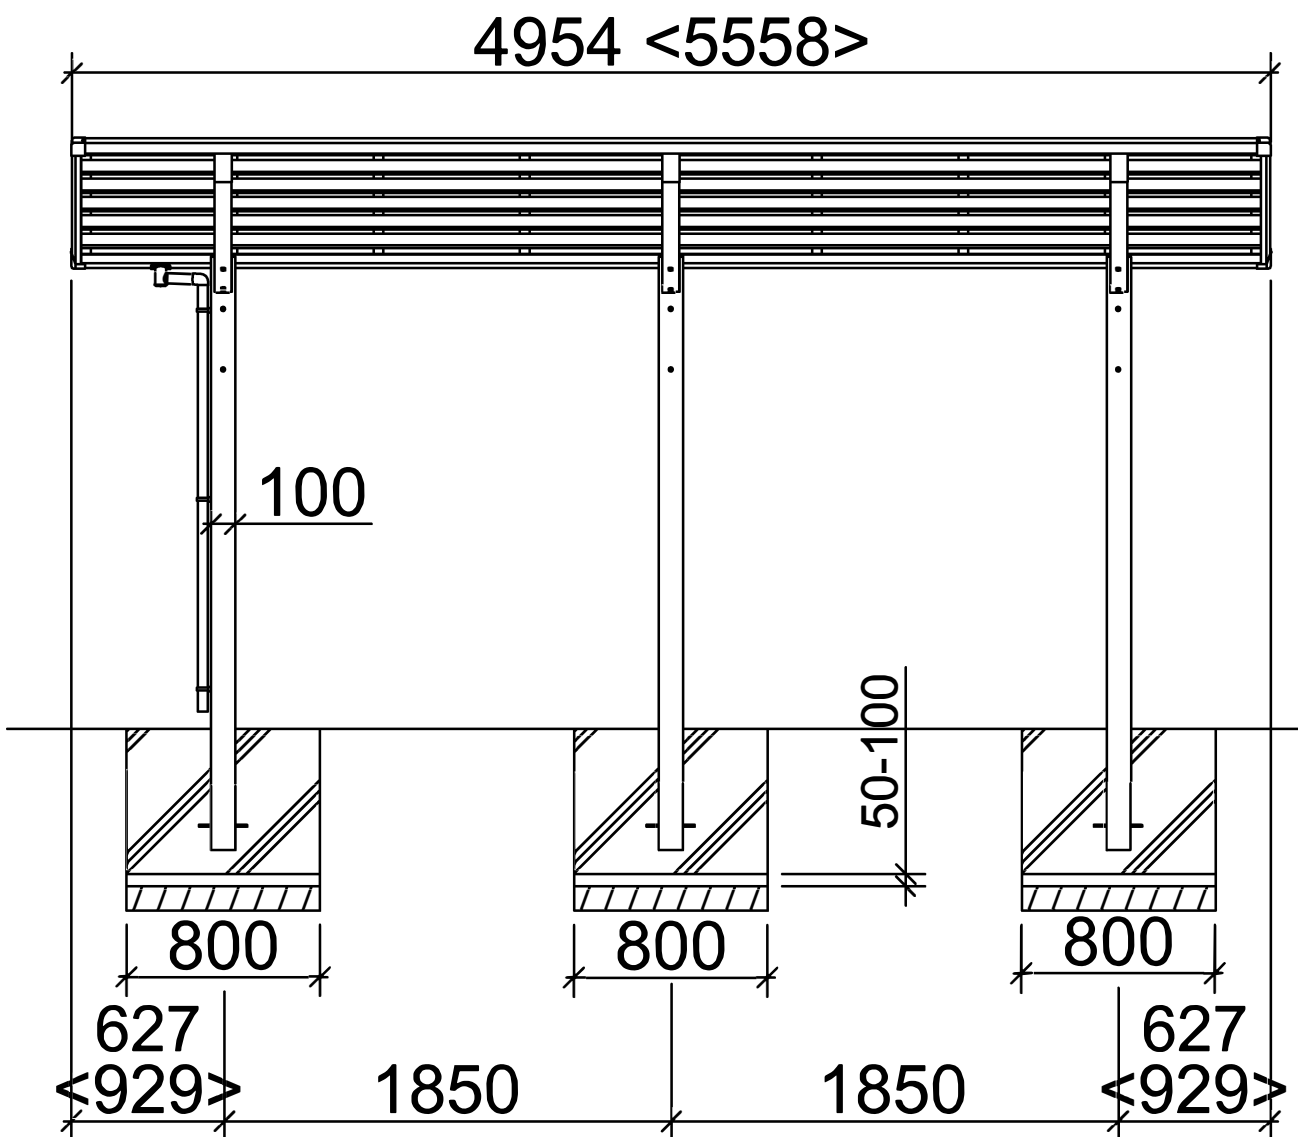

Linea Typ 60,80
M-Ausführung

Standard <Sonderlänge>

Linea Typ 60,80 M-Ausführung

Standard (Sonderbreite XS) [Sonderbreite XL]

Linea Typ 110
M-Ausführung

Standard <Sonderlänge>

Linea Typ 110 M-Ausführung

Standard (Sonderbreite XS) [Sonderbreite XL]