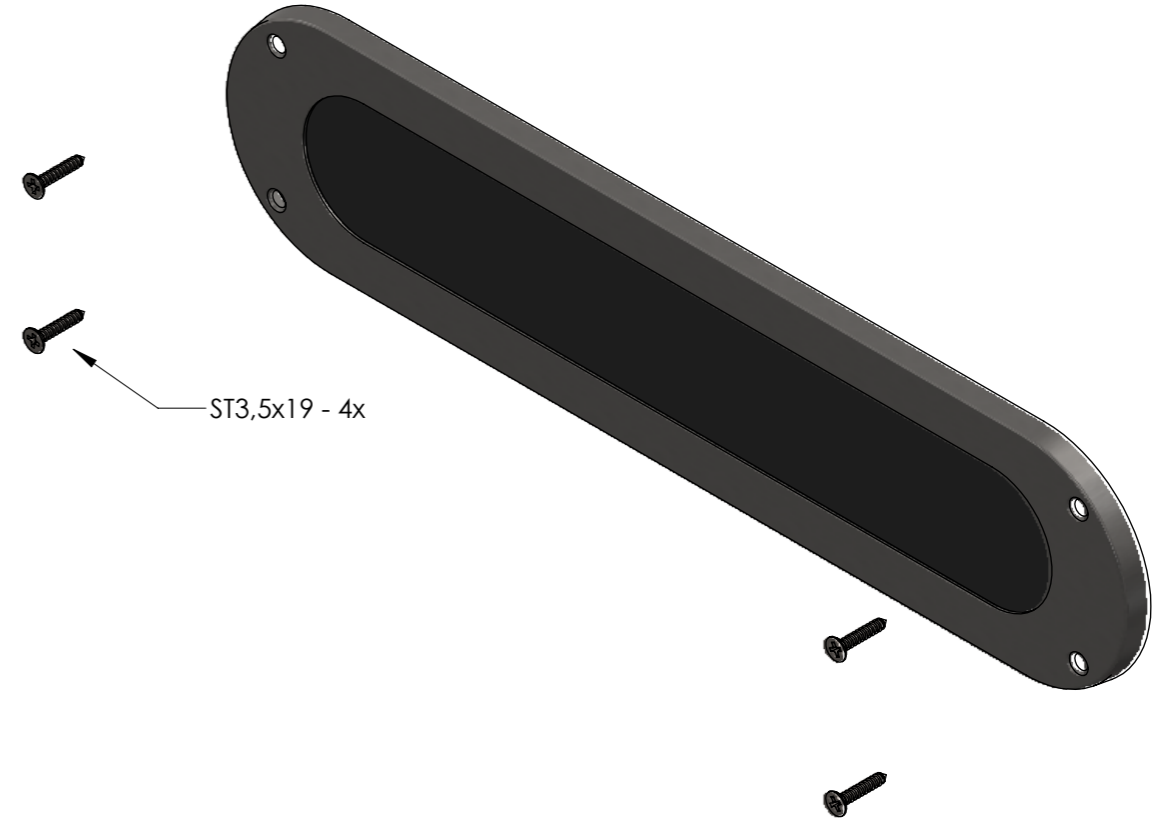

Rev.	Description	By	Date
A	Added opening + Sheet format unity for all letterplates (A3)	JP	22-9-2020

Art.nr.:		Finish:
0023.	401502	RVS mat zwart
0035.		RVS geborsteld

<p>Utrechtsestraatweg 220 NL-3911 TX Rhenen</p> <p>P.O. Box 128 NL-3910 AC Rhenen The Netherlands www.intersteel.nl</p>	Description		Tochtwering ovaal rvs	
	Article nr.		00XX.401502	
	Material		Projection	
	Drawn By		EvdG	
	Date		12-12-2012	
	File Name		SW_00210028	
<b>PD</b>		General tolerance according to ISO 2768 - Medium, unless otherwise specified		
		Scale 1:2		
		Page 1/1	Size A3	