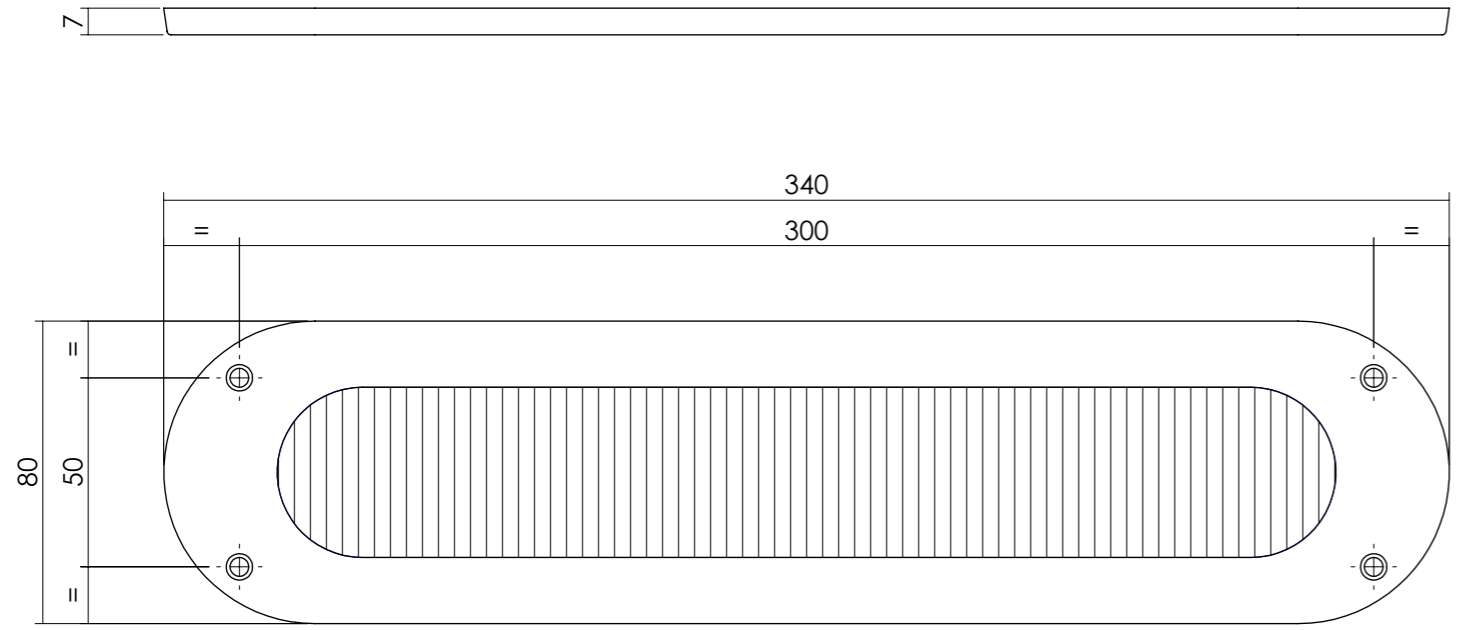

Rev.	Description	By	Date
A	Added opening + Sheet format unity for all letterplates (A3)	JP	22-9-2020

Art.nr.:		Finish:
0023.	401502	RVS mat zwart
0035.		RVS geborsteld

<p>Utrechtsestraatweg 220 NL-3911 TX Rhenen</p> <p>P.O. Box 128 NL-3910 AC Rhenen The Netherlands www.intersteel.nl</p>	Description		Tochtwering ovaal rvs	
	Article nr.		00XX.401502	
	Material		Projection	
	Drawn By		EvdG	
	Date		12-12-2012	
	File Name		SW_00210028	
<b>PD</b>		General tolerance according to ISO 2768 - Medium, unless otherwise specified		
		Scale 1:2		
		Page 1/1	Size A3	