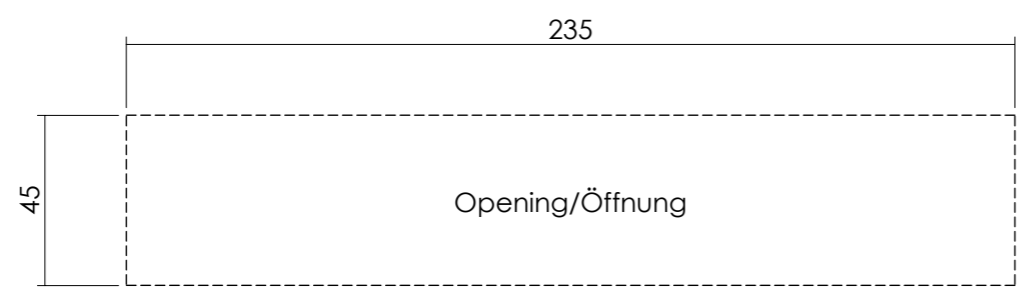

Rev.	Description	By	Date
A	Added opening + Sheet format unity for all letterplates (A3)	JP	22-9-2020

Art.nr.:		Finish:
0023.	401502	RVS mat zwart
0035.		RVS geborsteld

<p>Utrechtsestraatweg 220 NL-3911 TX Rhenen</p> <p>P.O. Box 128 NL-3910 AC Rhenen The Netherlands www.intersteel.nl</p>	Description		Tochtwering ovaal rvs	
	Article nr.		00XX.401502	
	Material		Projection	
	Drawn By		EvdG	
	Date		12-12-2012	
	File Name		SW_00210028	
<b>PD</b>		General tolerance according to ISO 2768 - Medium, unless otherwise specified		
		Scale 1:2		
		Page 1/1	Size A3	