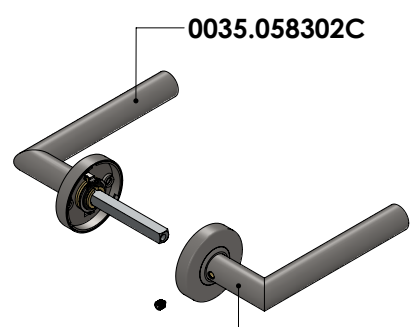

Rev.	Description	By	Date
A	Renamed 0035, added 0023, removed BOM + updated sheet format	BK	20-11-2015
B	Updated dim, showed position grubscrew + added sheet 2 (MS) for material spec.	BK	2-5-2017

Isometrisch aanzicht - 0023.058302
(op ring na alle zichtdelen zwart behandeld)

Isometrisch aanzicht
Schaal 1:5
0035.058302

Isometrisch exploded aanzicht
Schaal 1:5
0035.058302

Artikel nr.:		Omschrijving:	Finish:
0035	058302	Deurruk recht Hoek 90° ø19mm op rozet met ring veer RVS	RVS geborsteld
0023		Deurruk Jura op ronde rozet met ring met veer RVS	RVS mat zwart

INTERSTEEL
VAN LEEUWEN INTERNATIONAL

Utrechtsestraatweg 220
NL-3911 TX Rhenen

P.O. Box 128
NL-3910 AC Rhenen
The Netherlands
www.vanleeuwenint.nl

Description		Deurruk recht Hoek ...	
Article nr.	00xx.058302	Projection	
Material		PD	General tolerance according to ISO 2768 - Medium, unless otherwise specified
Drawn By	MS		
Date	08-07-2011		
File Name	SW_00202771	Page	1/2
		Scale	1:2
		Size	A4