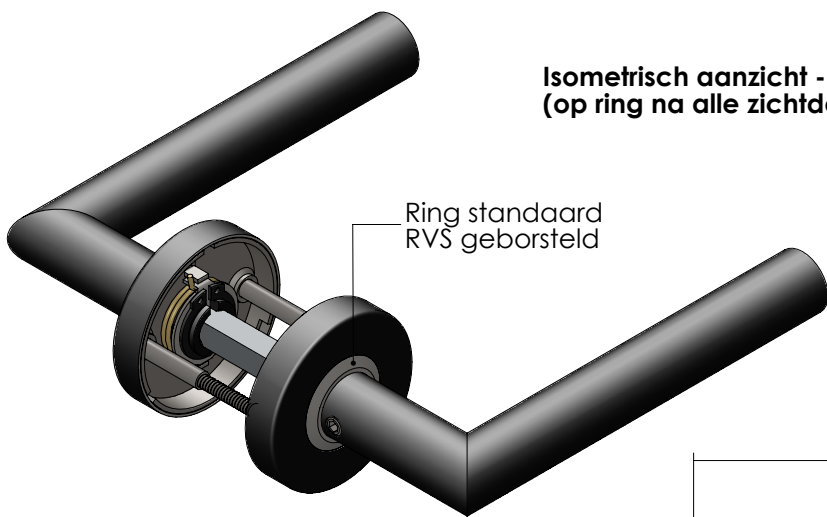

Rev.	Description	By	Date
A	Renamed 0035, added 0023, removed BOM + updated sheet format	BK	20-11-2015
B	Updated dim, showed position grubscrew + added sheet 2 (MS) for material spec.	BK	2-5-2017

Isometrisch aanzicht - 0023.058302
(op ring na alle zichtdelen zwart behandeld)

Isometrisch aanzicht
Schaal 1:5
0035.058302

Isometrisch exploded aanzicht
Schaal 1:5
0035.058302

Artikel nr.:		Omschrijving:	Finish:
0035	058302	Deurruk recht Hoek 90° ø19mm op rozet met ring veer RVS	RVS geborsteld
0023		Deurruk Jura op ronde rozet met ring met veer RVS	RVS mat zwart

INTERSTEEL
VAN LEEUWEN INTERNATIONAL

Utrechtsestraatweg 220
NL-3911 TX Rhenen

P.O. Box 128
NL-3910 AC Rhenen
The Netherlands
www.vanleeuwenint.nl

Description		Deurruk recht Hoek ...	
Article nr.	00xx.058302	Projection	
Material		PD	General tolerance according to ISO 2768 - Medium, unless otherwise specified
Drawn By	MS		
Date	08-07-2011		
File Name	SW_00202771	Page	1/2
		Scale	1:2
		Size	A4