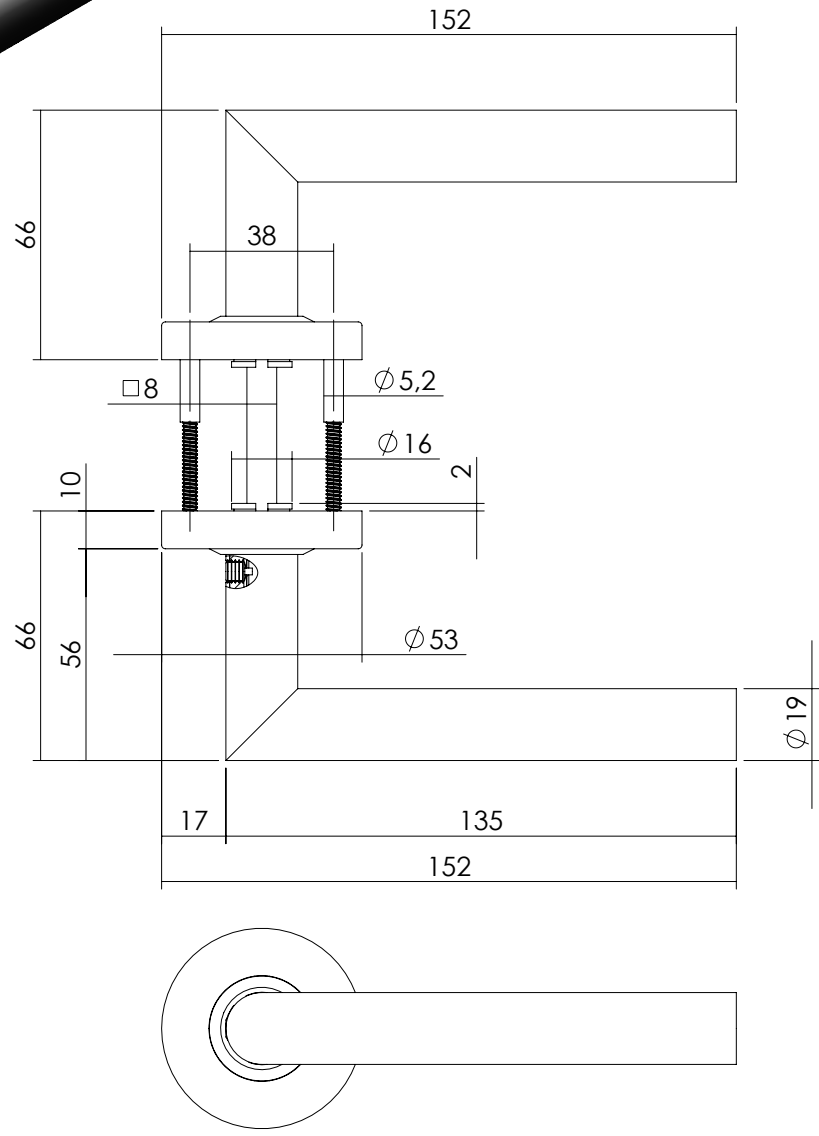

Rev.	Description	By	Date
A	Renamed 0035, added 0023, removed BOM + updated sheet format	BK	20-11-2015
B	Updated dim, showed position grubscrew + added sheet 2 (MS) for material spec.	BK	2-5-2017

Isometrisch aanzicht - 0023.058302
(op ring na alle zichtdelen zwart behandeld)

Isometrisch aanzicht
Schaal 1:5
0035.058302

Isometrisch exploded aanzicht
Schaal 1:5
0035.058302

Artikel nr.:		Omschrijving:	Finish:
0035	058302	Deurruk recht Hoek 90° ø19mm op rozet met ring veer RVS	RVS geborsteld
0023		Deurruk Jura op ronde rozet met ring met veer RVS	RVS mat zwart

INTERSTEEL
VAN LEEUWEN INTERNATIONAL

Utrechtsestraatweg 220
NL-3911 TX Rhenen

P.O. Box 128
NL-3910 AC Rhenen
The Netherlands
www.vanleeuwenint.nl

Description		Deurruk recht Hoek ...	
Article nr.	00xx.058302	Projection	
Material		PD	General tolerance according to ISO 2768 - Medium, unless otherwise specified
Drawn By	MS		
Date	08-07-2011		
File Name	SW_00202771	Page	1/2
		Scale	1:2
		Size	A4