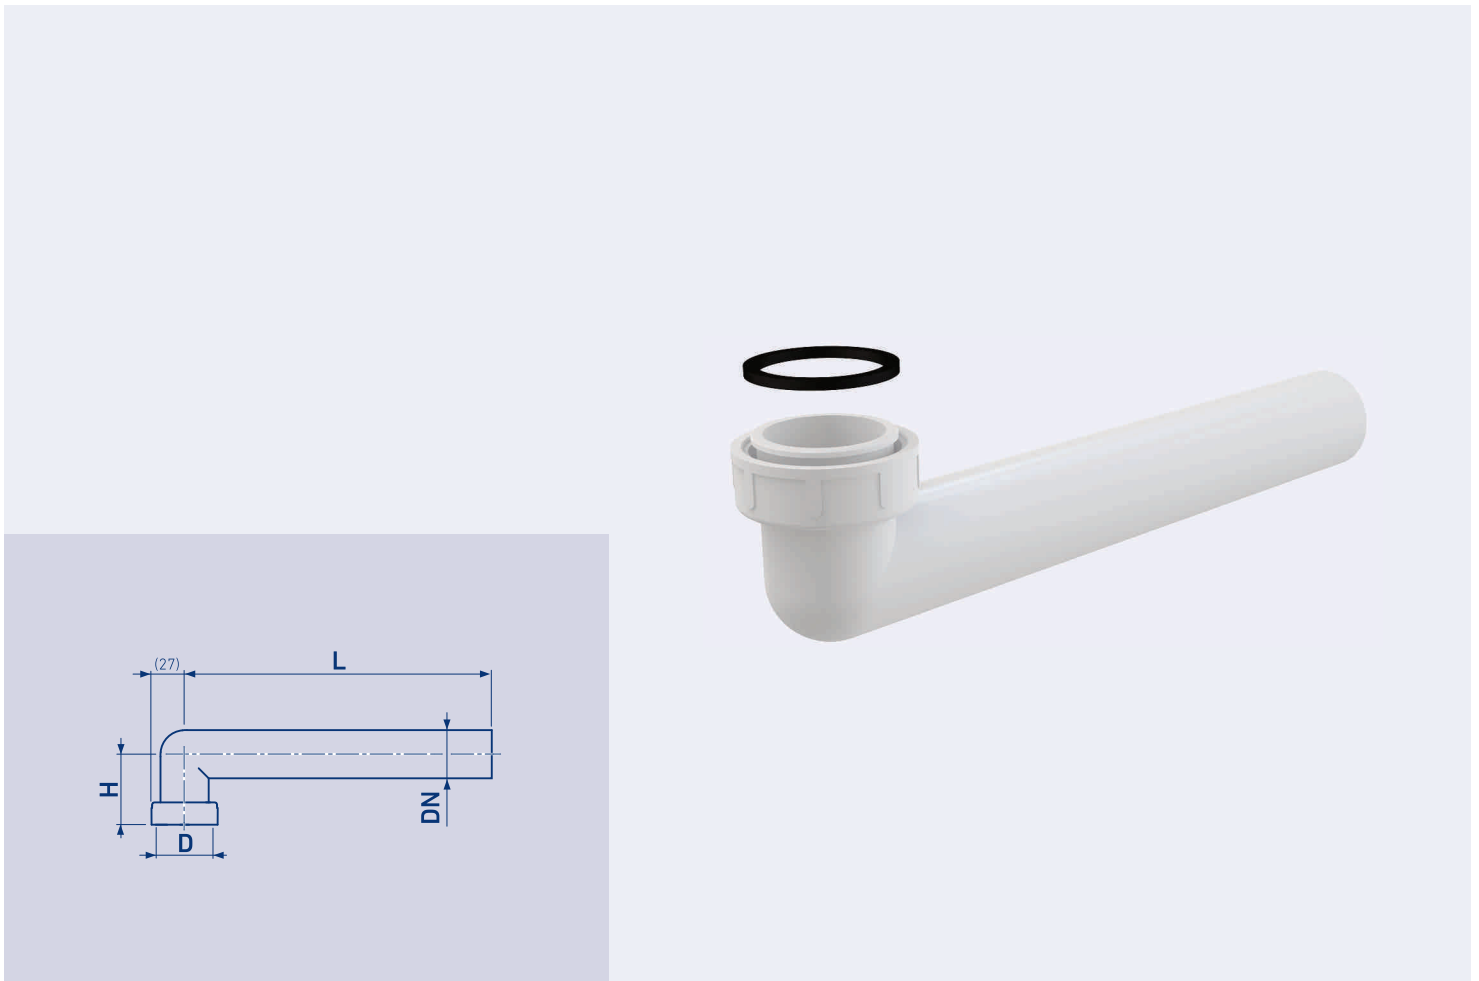

- DE** Knie für Doppelwaschbecken 90°
- EN** Double sink elbow 90° complete
- FR** Coude évier double 90° complet
- IT** Curva lavello doppia 90° completa
- NL** Dubbele spoelbocht 90° compleet
- SE** Dubbla handfatsarmbåge 90° komplett
- CZ** Koleno dvoudřezu 90° kompletní
- SK** Koleno dvojdrezu 90° kompletne
- RO** Cot dublu pentru chiuvetă 90° complet
- PL** Kompletne kolanko zlewozmywakowe podwójne 90°

Art.-Nr.	H	L	D	DN	W	VE
12275241	58,5 mm	260 mm	1 1/2"	Ø40 mm	0,08 kg	1