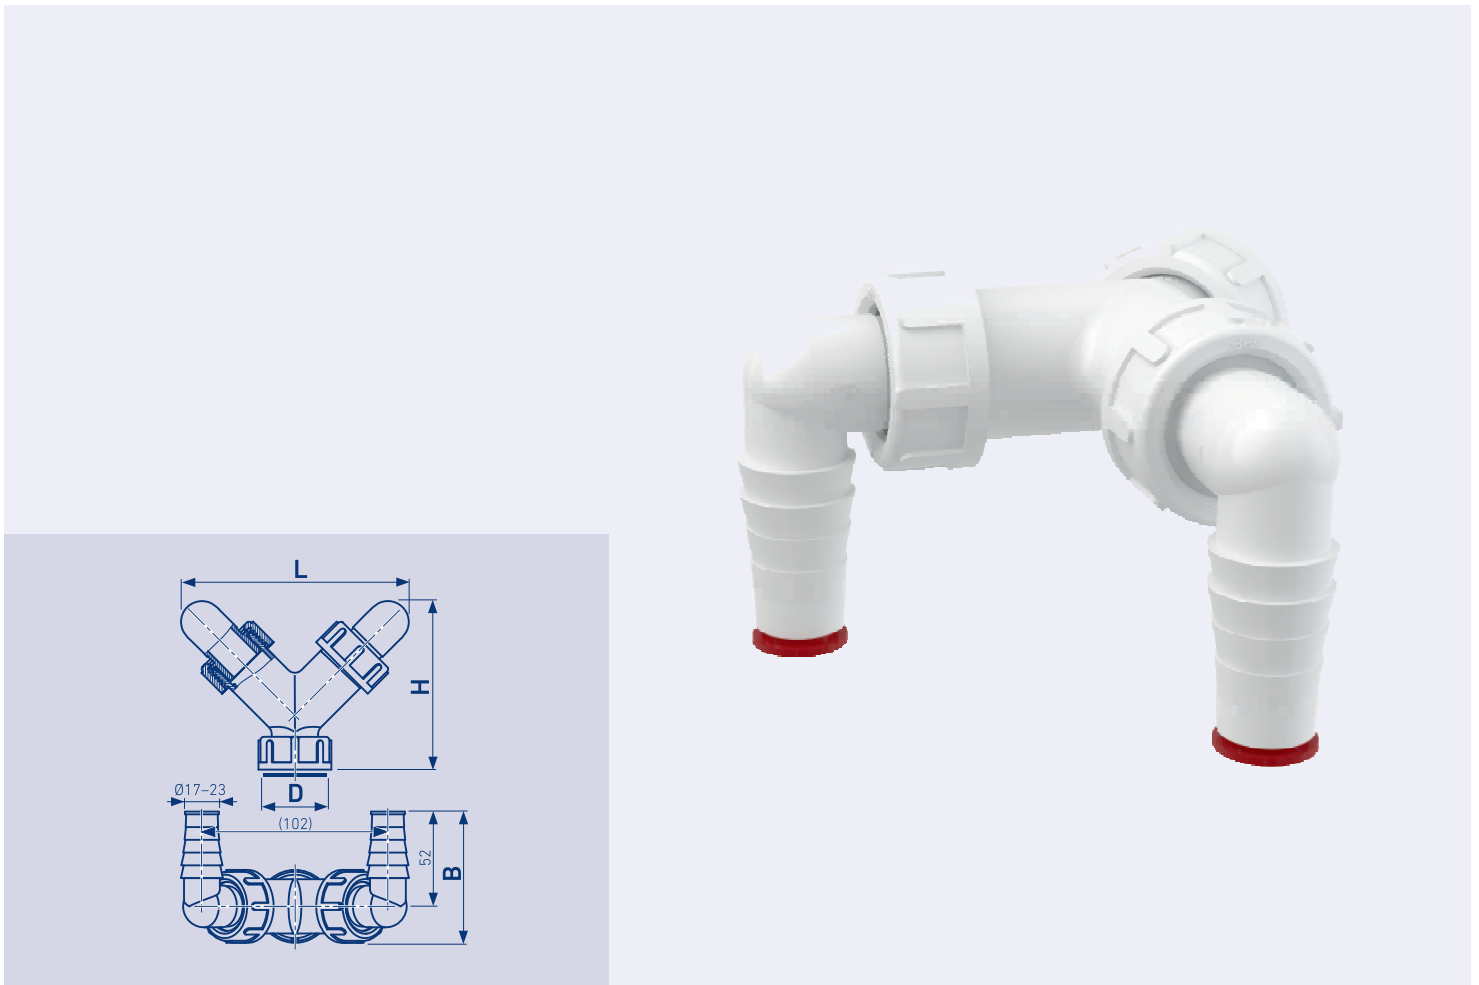

- DE** Doppelanschluss 1"/17-23
- EN** Double connector 1"/17-23
- FR** Double coude 1"/17-23
- IT** Doppio connettore 1"/17-23
- NL** Dubbele aansluiting 1"/17-23
- SE** Dubbel anslutning 1"/17-23
- CZ** Dvojité kolínko 1"/17-23
- SK** Dvojité kolienko 1"/17-23
- RO** Cot dublu 1"/17-23
- PL** Podwójne kolano 1"/17-23

Art.-Nr.	H	L	B	D	W	VE
3852029	92 mm	125 mm	72 mm	1"	0,099 kg	1