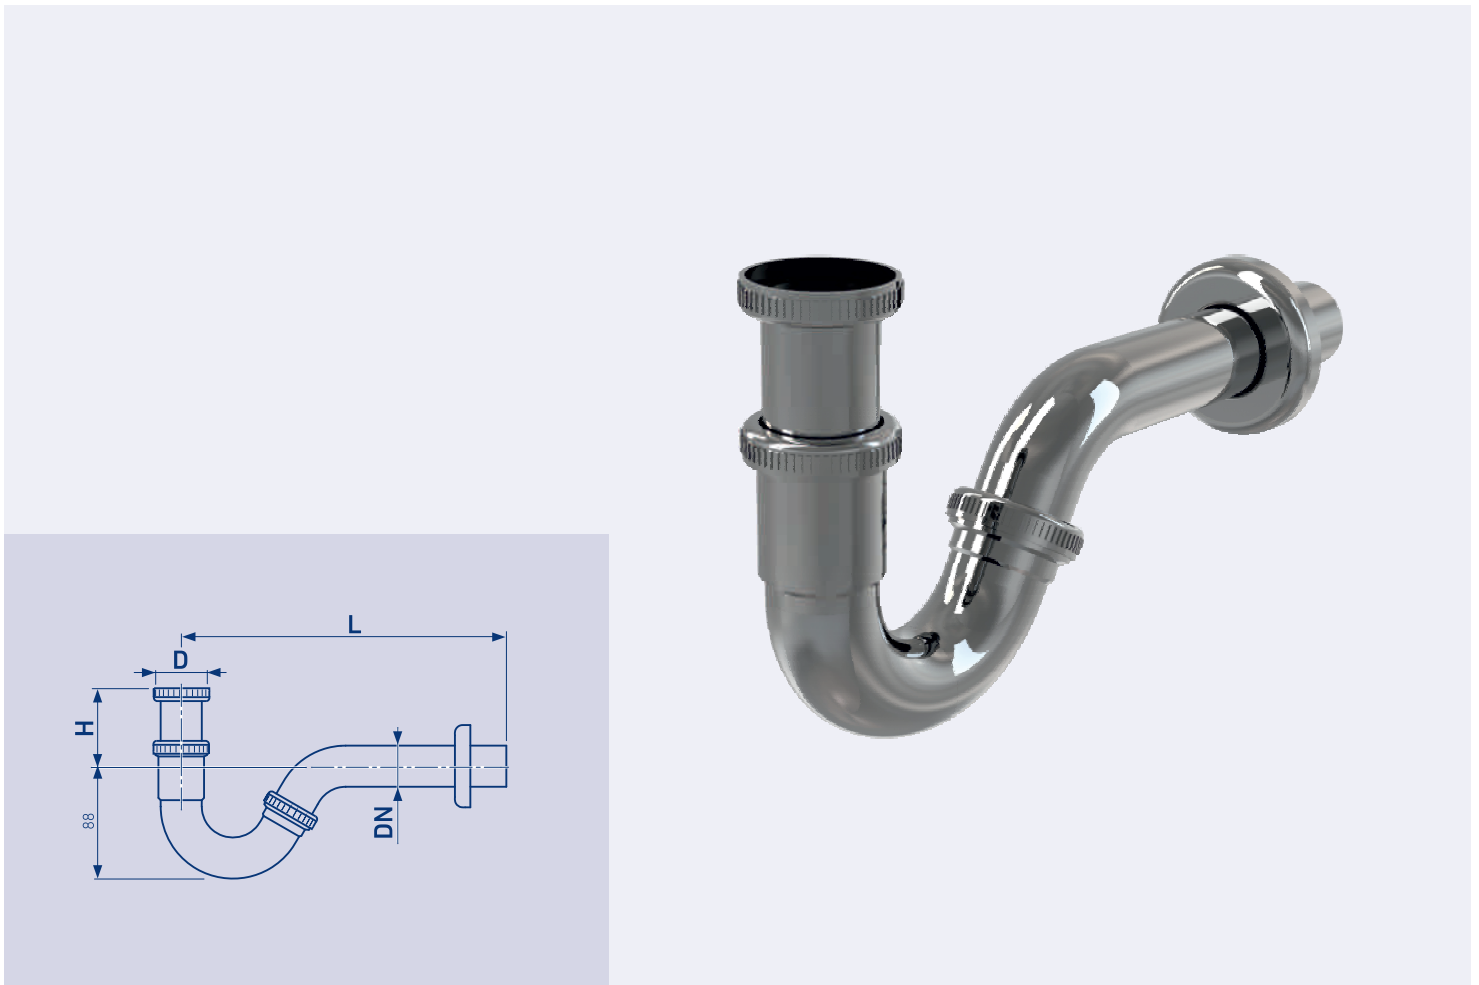

- DE Siphon für Bidets DN32 Metall
- EN Bidet trap DN32 metal
- FR Siphon de bidet DN32 métal
- IT Sifone bidet DN32 in metallo
- NL Sifon voor bidets DN32 metaal
- SE Sifon för bidé DN32 metall
- CZ Sifon bidetový DN32 kov
- SK Sifón bidetový DN32 kov
- RO Sifon bideu DN32 metal
- PL Syfon do bidetu DN32 metal

Art.-Nr.	H	L	D	DN	W	VE
1396254	80–80 mm	max 250 mm	1 1/4"	Ø32 mm	0,312 kg	1