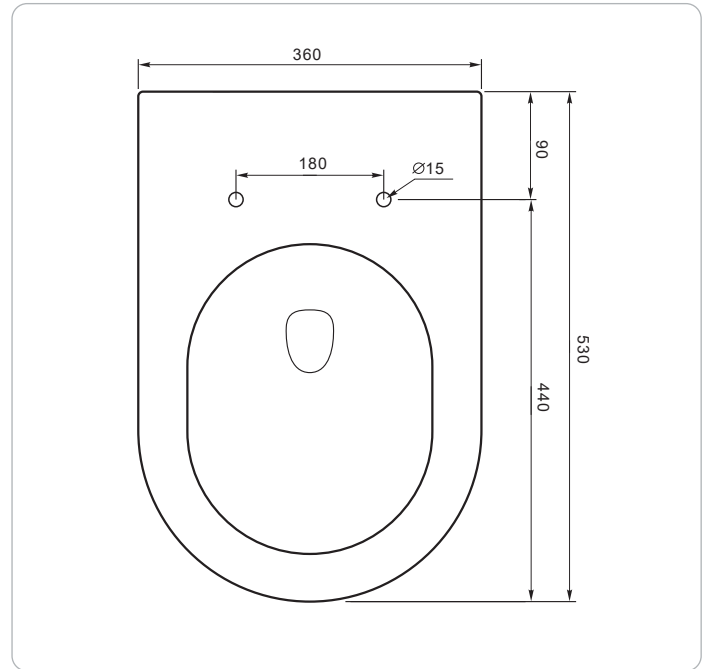

- DE Wand-WC
- EN Wall-mounted toilet
- FR WC suspendu
- IT WC a parete
- NL Wand-WC
- SV Vägghängd WC-skål
- CZ Závěsné WC
- SK Závesné WC
- RO Vas WC suspendat
- PL Wisząca miska WC

Jungborn®

SERIES **FIVE 53**

Art. 12180211

- DE Wand-WC
- EN Wall-mounted toilet
- FR WC suspendu
- IT WC a parete
- NL Wand-WC
- SV Vägghängd WC-skål
- CZ Závěsné WC
- SK Závesné WC
- RO Vas WC suspendat
- PL Wiesząca miska WC

Jungbörn®

SERIES **FIVE 53**

Art. 12180211