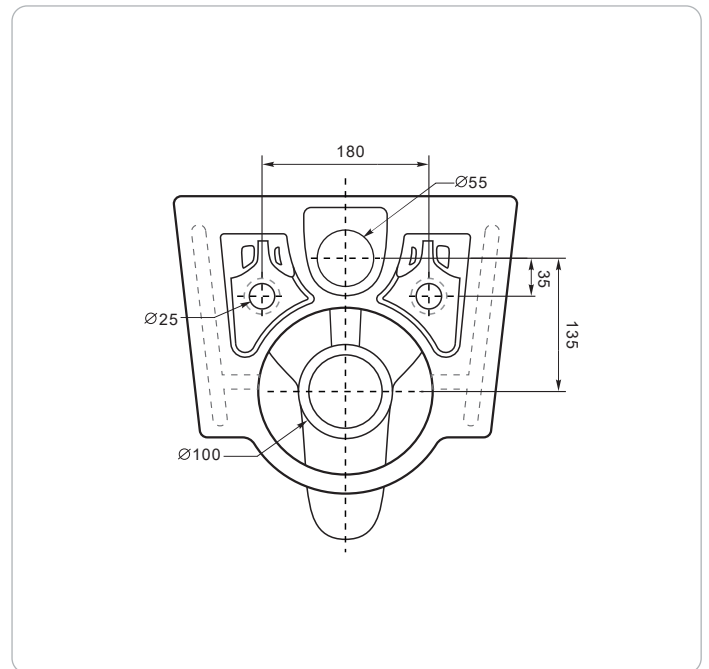

- DE Wand-WC
- EN Wall-mounted toilet
- FR WC suspendu
- IT WC a parete
- NL Wand-WC
- SV Vägghängd WC-skål
- CZ Závěsné WC
- SK Závesné WC
- RO Vas WC suspendat
- PL Wisząca miska WC

Jungborn®

SERIES **FIVE 53**

Art. 12180211

- DE Wand-WC
- EN Wall-mounted toilet
- FR WC suspendu
- IT WC a parete
- NL Wand-WC
- SV Vägghängd WC-skål
- CZ Závěsné WC
- SK Závesné WC
- RO Vas WC suspendat
- PL Wiesząca miska WC

Jungbörn®

SERIES **FIVE 53**

Art. 12180211