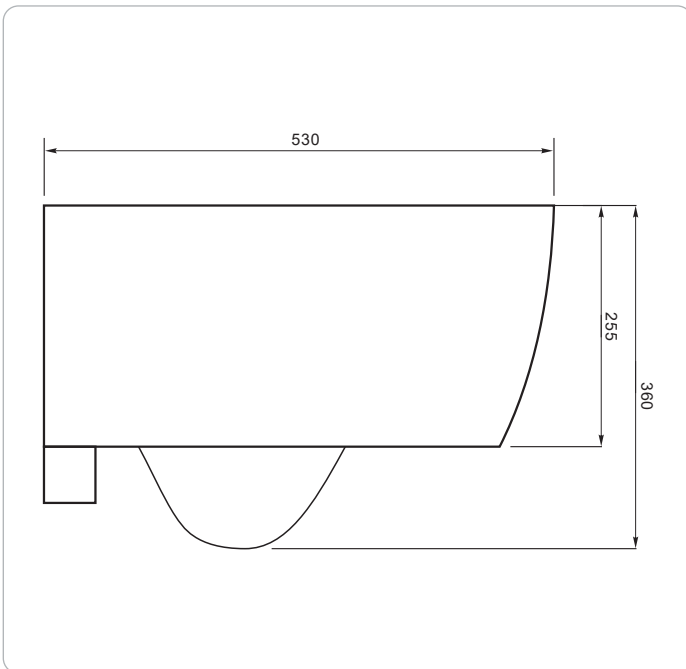

- DE Wand-WC
- EN Wall-mounted toilet
- FR WC suspendu
- IT WC a parete
- NL Wand-WC
- SV Vägghängd WC-skål
- CZ Závěsné WC
- SK Závesné WC
- RO Vas WC suspendat
- PL Wisząca miska WC

Jungborn®

SERIES **FIVE 53**

Art. 12180211

- DE Wand-WC
- EN Wall-mounted toilet
- FR WC suspendu
- IT WC a parete
- NL Wand-WC
- SV Vägghängd WC-skål
- CZ Závěsné WC
- SK Závesné WC
- RO Vas WC suspendat
- PL Wiesząca miska WC

Jungbörn®

SERIES **FIVE 53**

Art. 12180211