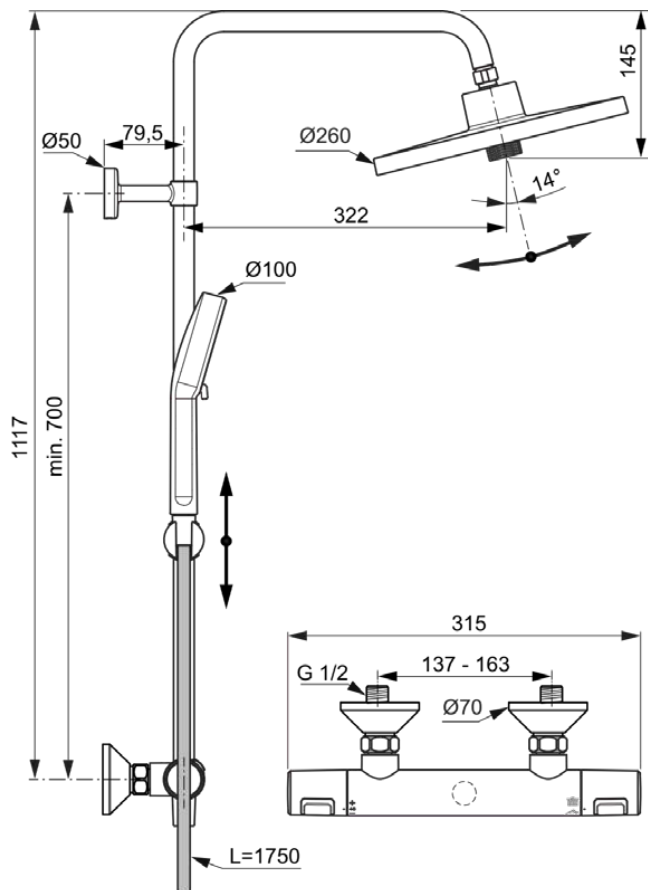

CERATHERM T25+

A7210AA

Ceratherm T25+ | Duschesystem AP 315x531.5x1117 mm in chrom, 12.0 l/min (3 bar) |
Thermostatsfunktion, Wasser- & Energiesparend, Sicherheitssperre

Bild & Zeichnung

Allgemeine Informationen

Produktkategorie:	Duschsysteme
Produktart:	Duschsystem AP
Marke:	Ideal Standard
Kollektion:	Ceratherm T25+
Designer:	Ideal Standard
Colour:	AA - Chrom
Oberflächenveredelung:	glänzend
Maximale Höhe (mm):	1117
Maximale Breite (mm):	315
Ausladung (mm):	531.5
Befestigungsart:	S-Anschluss
Nettogewicht (kg):	3.46
EAN Code:	4015413356312

Im Lieferumfang enthaltene Produkte

BD581AA:	IDEALRAIN ALU+ Kopfbrause 260x91x260 mm in chrom, 12 l/min (3 bar)
BD580AA:	IDEALRAIN ALU+ Multi-Funktionshandbrause 100x56x232 mm in chrom, 8 l/min (3 bar)
BE175AA:	IDEALRAIN Brauseschlauch 1750 mm in chrom
B960976AA:	Slider set

CERATHERM T25⁺

A7210AA

Ceratherm T25⁺ | Duschsystem AP 315x531.5x1117 mm in chrom, 12.0 l/min (3 bar) |
Thermostatfunktion, Wasser- & Energiesparend, Sicherheitssperre

Produktspezifikationen

Material:	Metall
Maximaler Durchfluss bei 3 bar (l/min):	12.0
Maximaler Durchfluss bei 3 bar (l/min) für alle Auslässe:	8/12
Durchfluss bei 3 bar (l) - Handbrause:	8
Durchfluss bei 3 bar (l) - Kopfbrause:	12
Betriebs-Höchstdruck (bar):	10
Betriebs-Mindestdruck (bar):	0.5
Geräuschgedämpfte S-Anschlüsse:	Nein
PVD Technologie:	Nein
Brausestange vertikal verstellbar:	Nein
Smartshine:	Ja
Oberflächenschutz:	verchromt
Oberflächenveredelung:	glänzend
Temperaturbegrenzer:	Ja
Thermostatisch:	Ja
Griffart:	Drehknopf
Art der Temperaturkontrolle:	Thermostatisch
Mit S-Anschlüssen:	Ja
Mit Rückschlagventil:	Ja
Mit Umstelleinheit:	Ja
Mit Handbrause:	Ja
Mit Handbrause-Set:	Nein
Mit Kopfbrause:	Ja
Mit Ablage(n):	Nein
Mit Brauseschlauch:	Ja
Mit Brausekombination:	Nein
Mit Seitenbrause:	Nein
Mit Brausehalter:	Ja
Mit Seifenschale:	Nein
Mit Wandhalterung:	Nein
Mit Wandanschlussbogen:	Nein
Befestigungsmaterial im Lieferumfang enthalten:	Ja
Befestigungsart:	S-Anschluss
Montageart:	wandhängend