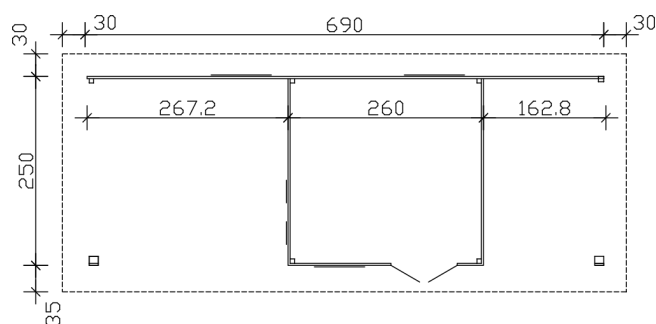

Chalet de jardin

CHALET DE JARDIN NAMUR, 690 X 250 CM, 28MM, NON TRAITÉ

Fiche technique / description de construction

Matériau	Épicéa nordique
Couleur	Naturel
Traitement des couleurs	Non
Taille	690 x 250 cm
Dimensions de sol (largeur)	690 cm
Dimensions de sol (profondeur)	250 cm
Dimension hors tout (largeur)	750 cm
Dimension hors tout (profondeur)	315 cm
Hauteur chéneau	216 cm
Hauteur totale (avant)	269 cm
Hauteur totale (arrière)	221 cm
Art de mur	Madriers
Épaisseur murs	28 mm
Angles	Trend, assemblage d'angle bout à bout
Contreventement	Assemblage d'angle bout à bout boulonné
Nombre de chambres	1

Type de toiture	Toit monopente
Construction de toit	Planches de toit 19 mm
Matériau de la couverture de toit	Non
Épaisseur du toit	19 mm
Surface de toiture	23.93 m ²
Cadre de toit	Bandeau bois
Pente du toit	vers l'arrière
Pentes	9 °
Avancée de toit avant	35 cm
Avancée de toit arrière	30 cm
Avancée de toit (à gauche)	30 cm
Avancée de toit (à droite)	30 cm
Exigence de tôle de toiture à 5m ²	6 Rolle(n)
Plancher	Planches de bois
Épaisseur du plancher	19 mm
Soubassement de bois	Bois équarri, imprégné
Dimension des supports au sol	60 x 60 mm
Surface au sol	17.25 m ²
Volume aménagé	42.26 m ³
Charge de neige	0.85 kN/m ²
Pression du vent	0.65 kN/m ²
Portes	1x Porte simple, semi-vitré, 78,5 x 179,5 cm, Serrure à cylindre profilé et 3 clés
Vitrage de porte 1	Verre simple
Porte butée	Butée à droite
Fenêtres	1x Fenêtre simple 57,5 x 123,5 cm, Fonction oscillo-battante, Verre simple 4x Éléments de fenêtre, Vitrage fixe, Verre simple
Fenêtre butée	Butée à droite
Nombre de colis	1
Cote d'emballage	Largeur: 530 cm, Hauteur: 53 cm, Profondeur: 120 cm, 1100 kg
Poids brut	840 kg
Non inclus	Béton, d'ancrage avec base

690 x 250 cm

Plan de sol

Vue arrière

CHALET DE JARDIN NAMUR, 28MM

690 x 250 cm
Coupes et vues Échelle 1:100

Vue de face

Vue à droite

CHALET DE JARDIN NAMUR, 28MM
690 x 250 cm
Coupes et vues Échelle 1:100