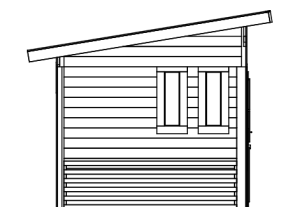

CHALET DE JARDIN NAMUR, 28MM

pièce fermée 260 x 250 cm

CHALET DE JARDIN NAMUR, 28MM
690 x 250 cm

Exemple de conception

- Deux abris latéraux
- Épicéa nordique d'excellente qualité
- Madriers de paroi de 28mm
- Assemblage d'angles par emboîtement/vissage

Chalet de jardin

CHALET DE JARDIN NAMUR, 690 X 250 CM, 28MM, NON TRAITÉ

Fiche technique / description de construction

Matériau	Épicéa nordique
Couleur	Naturel
Traitement des couleurs	Non
Taille	690 x 250 cm
Dimensions de sol (largeur)	690 cm
Dimensions de sol (profondeur)	250 cm
Dimension hors tout (largeur)	750 cm
Dimension hors tout (profondeur)	315 cm
Hauteur chéneau	216 cm
Hauteur totale (avant)	269 cm
Hauteur totale (arrière)	221 cm
Art de mur	Madriers
Épaisseur murs	28 mm
Angles	Trend, assemblage d'angle bout à bout
Contreventement	Assemblage d'angle bout à bout boulonné
Nombre de chambres	1

690 x 250 cm

Plan de sol

Vue arrière

CHALET DE JARDIN NAMUR, 28MM

690 x 250 cm
Coupes et vues Échelle 1:100

Vue de face

Vue à droite

CHALET DE JARDIN NAMUR, 28MM
690 x 250 cm
Coupes et vues Échelle 1:100

Vue sur la gauche

Vue en coupe

CHALET DE JARDIN NAMUR, 28MM
690 x 250 cm
Coupes et vues Échelle 1:100