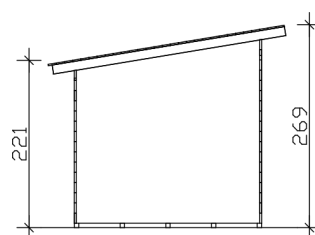

CHALET DE JARDIN NAMUR, 28MM

pièce fermée 260 x 250 cm

CHALET DE JARDIN NAMUR, 28MM
690 x 250 cm

Exemple de conception

- Deux abris latéraux
- Épicéa nordique d'excellente qualité
- Madriers de paroi de 28mm
- Assemblage d'angles par emboîtement/vissage

Chalet de jardin

CHALET DE JARDIN NAMUR, 690 X 250 CM, 28MM, NON TRAITÉ

Fiche technique / description de construction

Matériau	Épicéa nordique
Couleur	Naturel
Traitement des couleurs	Non
Taille	690 x 250 cm
Dimensions de sol (largeur)	690 cm
Dimensions de sol (profondeur)	250 cm
Dimension hors tout (largeur)	750 cm
Dimension hors tout (profondeur)	315 cm
Hauteur chéneau	216 cm
Hauteur totale (avant)	269 cm
Hauteur totale (arrière)	221 cm
Art de mur	Madriers
Épaisseur murs	28 mm
Angles	Trend, assemblage d'angle bout à bout
Contreventement	Assemblage d'angle bout à bout boulonné
Nombre de chambres	1

690 x 250 cm

Plan de sol

Vue arrière

CHALET DE JARDIN NAMUR, 28MM

690 x 250 cm
Coupes et vues Échelle 1:100

Vue de face

Vue à droite

CHALET DE JARDIN NAMUR, 28MM
690 x 250 cm
Coupes et vues Échelle 1:100

Vue sur la gauche

Vue en coupe

CHALET DE JARDIN NAMUR, 28MM
690 x 250 cm
Coupes et vues Échelle 1:100