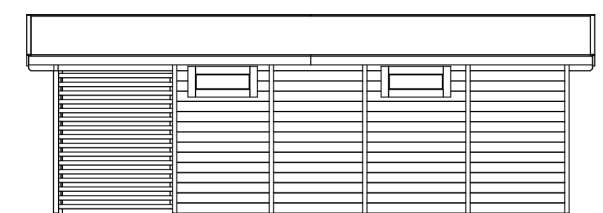

Chalet de jardin

CHALET DE JARDIN NAMUR, 690 X 250 CM, 28MM, NON TRAITÉ

Fiche technique / description de construction

Matériau	Épicéa nordique
Couleur	Naturel
Traitement des couleurs	Non
Taille	690 x 250 cm
Dimensions de sol (largeur)	690 cm
Dimensions de sol (profondeur)	250 cm
Dimension hors tout (largeur)	750 cm
Dimension hors tout (profondeur)	315 cm
Hauteur chéneau	216 cm
Hauteur totale (avant)	269 cm
Hauteur totale (arrière)	221 cm
Art de mur	Madriers
Épaisseur murs	28 mm
Angles	Trend, assemblage d'angle bout à bout
Contreventement	Assemblage d'angle bout à bout boulonné
Nombre de chambres	1

Type de toiture	Toit monopente
Construction de toit	Planches de toit 19 mm
Matériau de la couverture de toit	Non
Épaisseur du toit	19 mm
Surface de toiture	23.93 m ²
Cadre de toit	Bandeau bois
Pente du toit	vers l'arrière
Pentes	9 °
Avancée de toit avant	35 cm
Avancée de toit arrière	30 cm
Avancée de toit (à gauche)	30 cm
Avancée de toit (à droite)	30 cm
Exigence de tôle de toiture à 5m ²	6 Rolle(n)
Plancher	Planches de bois
Épaisseur du plancher	19 mm
Soubassement de bois	Bois équarri, imprégné
Dimension des supports au sol	60 x 60 mm
Surface au sol	17.25 m ²
Volume aménagé	42.26 m ³
Charge de neige	0.85 kN/m ²
Pression du vent	0.65 kN/m ²
Portes	1x Porte simple, semi-vitré, 78,5 x 179,5 cm, Serrure à cylindre profilé et 3 clés
Vitrage de porte 1	Verre simple
Porte butée	Butée à droite
Fenêtres	1x Fenêtre simple 57,5 x 123,5 cm, Fonction oscillo-battante, Verre simple 4x Éléments de fenêtre, Vitrage fixe, Verre simple
Fenêtre butée	Butée à droite
Nombre de colis	1
Cote d'emballage	Largeur: 530 cm, Hauteur: 53 cm, Profondeur: 120 cm, 1100 kg
Poids brut	840 kg
Non inclus	Béton, d'ancrage avec base

690 x 250 cm

Plan de sol

Vue arrière

CHALET DE JARDIN NAMUR, 28MM

690 x 250 cm
Coupes et vues Échelle 1:100

Vue de face

Vue à droite

CHALET DE JARDIN NAMUR, 28MM
690 x 250 cm
Coupes et vues Échelle 1:100