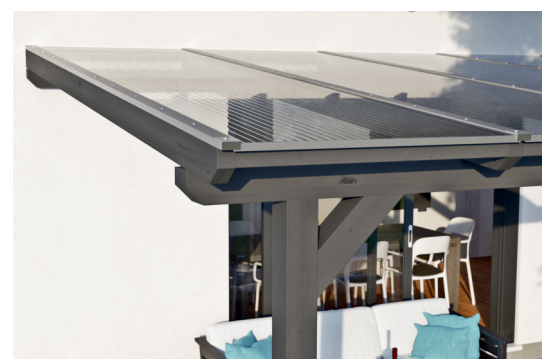

TONNELLE BORMIO

Structure massive en bois lamellé-collé

TONNELLE BORMIO
541 x 400 cm

Exemple de conception

- Peinture couleur en gris ardoise
- Couverture de toit en plaques alvéolaires de polycarbonate
- Poteaux 12 x 12 cm
- Platines de fixation comprises

Tonnelle

TONNELLE BORMIO 541X400CM, BOIS LAMELLÉ-COLLÉ, TRAITEMENT COLORÉ GRIS ARDOISE

Fiche technique / description de construction

Matériau	Bois lamellé-collé, épinette
Couleur	Gris ardoise
Traitement des couleurs	Lasuré
Taille	541 x 400 cm
Dimensions de sol (largeur)	476 cm
Dimensions de sol (profondeur)	367 cm
Dimension hors tout (largeur)	541 cm
Dimension hors tout (profondeur)	400 cm
Hauteur totale (avant)	231 cm
Hauteur totale (arrière)	280 cm
Type de toiture	Toit monopente
Matériau de la couverture de toit	Panneaux alvéolaires en polycarbonate
Couleur du toit	Transparent
Epaisseur du toit	10 mm
Surface de toiture	21.64 m ²
Pente du toit	vers l'avant