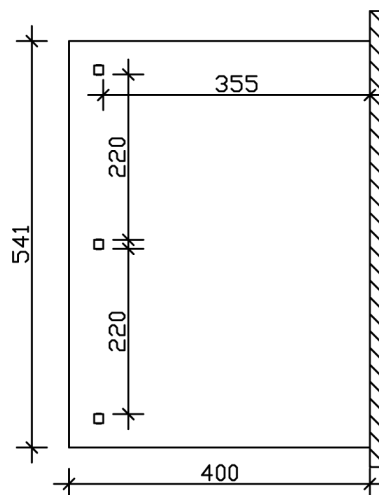

TONNELLE BORMIO

Structure massive en bois lamellé-collé

TONNELLE BORMIO
541 x 400 cm

Exemple de conception

- Peinture couleur en gris ardoise
- Couverture de toit en plaques alvéolaires de polycarbonate
- Poteaux 12 x 12 cm
- Platines de fixation comprises

Tonnelle

TONNELLE BORMIO 541X400CM, BOIS LAMELLÉ-COLLÉ, TRAITEMENT COLORÉ GRIS ARDOISE

Fiche technique / description de construction

Matériau	Bois lamellé-collé, épinette
Couleur	Gris ardoise
Traitement des couleurs	Lasuré
Taille	541 x 400 cm
Dimensions de sol (largeur)	476 cm
Dimensions de sol (profondeur)	367 cm
Dimension hors tout (largeur)	541 cm
Dimension hors tout (profondeur)	400 cm
Hauteur totale (avant)	231 cm
Hauteur totale (arrière)	280 cm
Type de toiture	Toit monopente
Matériau de la couverture de toit	Panneaux alvéolaires en polycarbonate
Couleur du toit	Transparent
Epaisseur du toit	10 mm
Surface de toiture	21.64 m ²
Pente du toit	vers l'avant

Pentes	7 °
Avancée de toit avant	33 cm
Avancée de toit arrière	0 cm
Avancée de toit (à gauche)	32 cm
Avancée de toit (à droite)	32 cm
Surface au sol	21.64 m ²
Volume aménagé	55.29 m ³
Hauteur de passage (l'avant)	203 cm
Hauteur d'entrée (l'arrière)	247 cm
Epaisseur des poteaux	12 x 12 cm
Longueur de poteaux (l` avant)	198 cm
Distance entre poteaux (largeur)	220 cm
Distance entre poteaux (profondeur)	355 cm
Nombre de poteaux	3 Stück
Ancrage	Platines de fixation
Charge de neige	1.2 kN/m ²
Pression du vent	0.95 kN/m ²
Type d'installation	Montage mural
Nombre de colis	1
Cote d'emballage	Largeur: 415 cm, Hauteur: 50 cm, Profondeur: 120 cm, 350 kg
Poids brut	350 kg
Non inclus	Kits de fixation murale
Garantie	5 ans selon nos conditions de garantie
Note à la livraison	Route accessible aux camions de 40 t, Allemagne (hors îles).
Numéro d'article	207657-13-25
Numéro EAN	4018211040834

TONNELLE BORMIO

541 x 400 cm

Plan de sol

Vue en coupe

TONNELLE BORMIO

541 x 400 cm
Coupes et vues Échelle 1:100

Vue de face