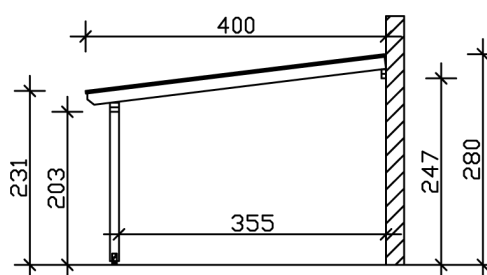

TONNELLE BORMIO

Structure massive en bois lamellé-collé

TONNELLE BORMIO
541 x 400 cm

Exemple de conception

- Peinture couleur en gris ardoise
- Couverture de toit en plaques alvéolaires de polycarbonate
- Poteaux 12 x 12 cm
- Platines de fixation comprises

Tonnelle

TONNELLE BORMIO 541X400CM, BOIS LAMELLÉ-COLLÉ, TRAITEMENT COLORÉ GRIS ARDOISE

Fiche technique / description de construction

Matériau	Bois lamellé-collé, épinette
Couleur	Gris ardoise
Traitement des couleurs	Lasuré
Taille	541 x 400 cm
Dimensions de sol (largeur)	476 cm
Dimensions de sol (profondeur)	367 cm
Dimension hors tout (largeur)	541 cm
Dimension hors tout (profondeur)	400 cm
Hauteur totale (avant)	231 cm
Hauteur totale (arrière)	280 cm
Type de toiture	Toit monopente
Matériau de la couverture de toit	Panneaux alvéolaires en polycarbonate
Couleur du toit	Transparent
Epaisseur du toit	10 mm
Surface de toiture	21.64 m ²
Pente du toit	vers l'avant

Pentes	7 °
Avancée de toit avant	33 cm
Avancée de toit arrière	0 cm
Avancée de toit (à gauche)	32 cm
Avancée de toit (à droite)	32 cm
Surface au sol	21.64 m ²
Volume aménagé	55.29 m ³
Hauteur de passage (l'avant)	203 cm
Hauteur d'entrée (l'arrière)	247 cm
Epaisseur des poteaux	12 x 12 cm
Longueur de poteaux (l` avant)	198 cm
Distance entre poteaux (largeur)	220 cm
Distance entre poteaux (profondeur)	355 cm
Nombre de poteaux	3 Stück
Ancrage	Platines de fixation
Charge de neige	1.2 kN/m ²
Pression du vent	0.95 kN/m ²
Type d'installation	Montage mural
Nombre de colis	1
Cote d'emballage	Largeur: 415 cm, Hauteur: 50 cm, Profondeur: 120 cm, 350 kg
Poids brut	350 kg
Non inclus	Kits de fixation murale
Garantie	5 ans selon nos conditions de garantie
Note à la livraison	Route accessible aux camions de 40 t, Allemagne (hors îles).
Numéro d'article	207657-13-25
Numéro EAN	4018211040834

TONNELLE BORMIO

541 x 400 cm

Plan de sol

Vue en coupe

TONNELLE BORMIO

541 x 400 cm
Coupes et vues Échelle 1:100

Vue de face