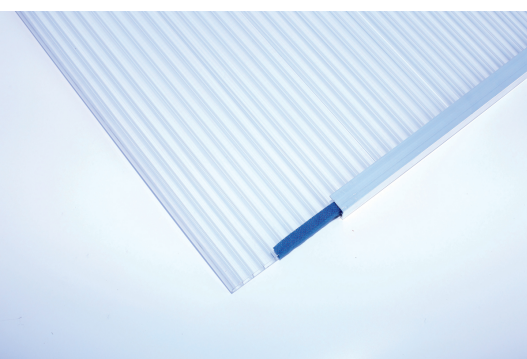

TONNELLE BORMIO

Structure massive en bois lamellé-collé

TONNELLE BORMIO
541 x 400 cm

Exemple de conception

- Peinture couleur en gris ardoise
- Couverture de toit en plaques alvéolaires de polycarbonate
- Poteaux 12 x 12 cm
- Platines de fixation comprises

Tonnelle

TONNELLE BORMIO 541X400CM, BOIS LAMELLÉ-COLLÉ, TRAITEMENT COLORÉ GRIS ARDOISE

Fiche technique / description de construction

Matériau	Bois lamellé-collé, épinette
Couleur	Gris ardoise
Traitement des couleurs	Lasuré
Taille	541 x 400 cm
Dimensions de sol (largeur)	476 cm
Dimensions de sol (profondeur)	367 cm
Dimension hors tout (largeur)	541 cm
Dimension hors tout (profondeur)	400 cm
Hauteur totale (avant)	231 cm
Hauteur totale (arrière)	280 cm
Type de toiture	Toit monopente
Matériau de la couverture de toit	Panneaux alvéolaires en polycarbonate
Couleur du toit	Transparent
Epaisseur du toit	10 mm
Surface de toiture	21.64 m ²
Pente du toit	vers l'avant

Pentes	7 °
Avancée de toit avant	33 cm
Avancée de toit arrière	0 cm
Avancée de toit (à gauche)	32 cm
Avancée de toit (à droite)	32 cm
Surface au sol	21.64 m ²
Volume aménagé	55.29 m ³
Hauteur de passage (l'avant)	203 cm
Hauteur d'entrée (l'arrière)	247 cm
Epaisseur des poteaux	12 x 12 cm
Longueur de poteaux (l` avant)	198 cm
Distance entre poteaux (largeur)	220 cm
Distance entre poteaux (profondeur)	355 cm
Nombre de poteaux	3 Stück
Ancrage	Platines de fixation
Charge de neige	1.2 kN/m ²
Pression du vent	0.95 kN/m ²
Type d'installation	Montage mural
Nombre de colis	1
Cote d'emballage	Largeur: 415 cm, Hauteur: 50 cm, Profondeur: 120 cm, 350 kg
Poids brut	350 kg
Non inclus	Kits de fixation murale
Garantie	5 ans selon nos conditions de garantie
Note à la livraison	Route accessible aux camions de 40 t, Allemagne (hors îles).
Numéro d'article	207657-13-25
Numéro EAN	4018211040834

TONNELLE BORMIO

541 x 400 cm

Plan de sol

Vue en coupe

TONNELLE BORMIO

541 x 400 cm
Coupes et vues Échelle 1:100

Vue de face